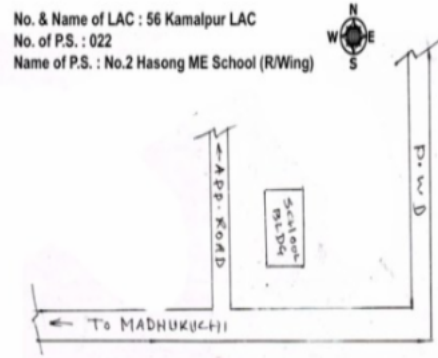

নিৰ্বাচক পঞ্জীয়ন বিষয়াৰ স্বাক্ষৰ

Nazri Naksha

Google Map View

Polling Station Building Front View

ভোটগ্ৰহন কেন্দ্ৰৰ সন্মুখৰ দৃশ্য

Cad View

Key MAP View

1 নাম : পাৰ্থ প্ৰতিম ডেকা পিতাৰ নাম: ৰবিব্ৰজ ডেকা ঘৰ নং : 0 বয়স : 22 লিঙ্গ : পুৰুষ	VAX0017277 ফটো উপলব্ধ	2 নাম : নিকিতা ডেকা পিতাৰ নাম: কৰুণা কান্ত ডেকা ঘৰ নং : 0 বয়স : 22 লিঙ্গ : মহিলা	VAX0017285 ফটো উপলব্ধ	3 নাম : অভিনাশ ডেকা পিতাৰ নাম: লক্ষী ডেকা ঘৰ নং : 000 বয়স : 21 লিঙ্গ : পুৰুষ	JXG5950381 ফটো উপলব্ধ
4 নাম : ৰুক্মিণী চৌধুৰী স্বামীৰ নাম: উত্তম চৌধুৰী ঘৰ নং : 1 বয়স : 80 লিঙ্গ : মহিলা	JXG0010309 ফটো উপলব্ধ	5 নাম : পবন চৌধুৰী পিতাৰ নাম: উত্তম চৌধুৰী ঘৰ নং : 1 বয়স : 60 লিঙ্গ : পুৰুষ	JXG0010312 ফটো উপলব্ধ	6 নাম : জয়শ্ৰী চৌধুৰী স্বামীৰ নাম: পবন চৌধুৰী ঘৰ নং : 1 বয়স : 55 লিঙ্গ : মহিলা	JXG0010313 ফটো উপলব্ধ
7 নাম : খগেন ডেকা অন্যান্য: পদ্মাৰাম ডেকা ঘৰ নং : 1ক বয়স : 63 লিঙ্গ : পুৰুষ	JXG0351957 ফটো উপলব্ধ	8 নাম : বিনা ডেকা স্বামীৰ নাম: খগেন ডেকা ঘৰ নং : 1ক বয়স : 57 লিঙ্গ : মহিলা	JXG0542894 ফটো উপলব্ধ	9 নাম : ৰীনি ডেকা পিতাৰ নাম: খগেন ডেকা ঘৰ নং : 1ক বয়স : 29 লিঙ্গ : মহিলা	JXG0352237 ফটো উপলব্ধ
10 নাম : নৃপেন চৌধুৰী পিতাৰ নাম: শচীন্দ্ৰ চৌধুৰী ঘৰ নং : 2 বয়স : 55 লিঙ্গ : পুৰুষ	JXG0010319 ফটো উপলব্ধ	11 নাম : মিতালী চৌধুৰী স্বামীৰ নাম: নিকুঞ্জ চৌধুৰী ঘৰ নং : 02 বয়স : 54 লিঙ্গ : মহিলা	JXG1795864 ফটো উপলব্ধ	12 নাম : নিকুঞ্জ চৌধুৰী পিতাৰ নাম: শচীন্দ্ৰ চৌধুৰী ঘৰ নং : 2 বয়স : 51 লিঙ্গ : পুৰুষ	JXG0010320 ফটো উপলব্ধ
13 নাম : লক্ষ্যধৰ চৌধুৰী পিতাৰ নাম: শচীন্দ্ৰ চৌধুৰী ঘৰ নং : 2 বয়স : 45 লিঙ্গ : পুৰুষ	JXG0010322 ফটো উপলব্ধ	14 নাম : বিনয় চৌধুৰী পিতাৰ নাম: শচীন্দ্ৰ চৌধুৰী ঘৰ নং : 2 বয়স : 44 লিঙ্গ : পুৰুষ	JXG0010323 ফটো উপলব্ধ	15 নাম : পাপৰী চৌধুৰী স্বামীৰ নাম: নৃপেন চৌধুৰী ঘৰ নং : 2 বয়স : 38 লিঙ্গ : মহিলা	JXG1795580 ফটো উপলব্ধ
16 নাম : হিমালী ডেকা স্বামীৰ নাম: মুনাল চৌধুৰী ঘৰ নং : 02 বয়স : 37 লিঙ্গ : মহিলা	JXG1795886 ফটো উপলব্ধ	17 নাম : কবিতা চৌধুৰী স্বামীৰ নাম: লক্ষ্যধৰ চৌধুৰী ঘৰ নং : 2 বয়স : 30 লিঙ্গ : মহিলা	JXG0287771 ফটো উপলব্ধ	18 নাম : হৰেন চৌধুৰী পিতাৰ নাম: লোকনাথ চৌধুৰী ঘৰ নং : 6 বয়স : 70 লিঙ্গ : পুৰুষ	JXG0010326 ফটো উপলব্ধ
19 নাম : পদ্মা চৌধুৰী স্বামীৰ নাম: হৰেন চৌধুৰী ঘৰ নং : 6 বয়স : 60 লিঙ্গ : মহিলা	JXG0010327 ফটো উপলব্ধ	20 নাম : গৌতম চৌধুৰী পিতাৰ নাম: হৰেন চৌধুৰী ঘৰ নং : 6 বয়স : 38 লিঙ্গ : পুৰুষ	JXG0010329 ফটো উপলব্ধ	21 নাম : অজিত চৌধুৰী পিতাৰ নাম: হৰেন চৌধুৰী ঘৰ নং : 6 বয়স : 34 লিঙ্গ : পুৰুষ	JXG0010330 ফটো উপলব্ধ
22 নাম : কুইন কলিতা স্বামীৰ নাম: গৌতম চৌধুৰী ঘৰ নং : 6 বয়স : 32 লিঙ্গ : মহিলা	JXG0254656 ফটো উপলব্ধ	23 নাম : ভবেশ চন্দ্ৰ চৌধুৰী পিতাৰ নাম: নৰেন্দ্ৰ নাথ চৌধুৰী ঘৰ নং : 9 বয়স : 45 লিঙ্গ : পুৰুষ	JXG0010333 ফটো উপলব্ধ	24 নাম : ৰঞ্জনা ডেকা স্বামীৰ নাম: ভবেশ চন্দ্ৰ চৌধুৰী চৌধুৰী ঘৰ নং : 9 বয়স : 36 লিঙ্গ : মহিলা	JXG1795557 ফটো উপলব্ধ
25 নাম : গিৰিন চৌধুৰী পিতাৰ নাম: অভয় চৰণ চৌধুৰী ঘৰ নং : 8 বয়স : 60 লিঙ্গ : পুৰুষ	JXG0010336 ফটো উপলব্ধ	26 নাম : বিনিতা চৌধুৰী স্বামীৰ নাম: গিৰিন চৌধুৰী ঘৰ নং : 8 বয়স : 55 লিঙ্গ : মহিলা	JXG0010338 ফটো উপলব্ধ	27 নাম : বিপুলজ্যোতি চৌধুৰী পিতাৰ নাম: অভয় চৰণ চৌধুৰী ঘৰ নং : 8 বয়স : 49 লিঙ্গ : পুৰুষ	JXG1534867 ফটো উপলব্ধ
28 নাম : বিনীতা কলিতা স্বামীৰ নাম: বিপুল জ্যোতি চৌধুৰী ঘৰ নং : 8 বয়স : 45 লিঙ্গ : মহিলা	JXG0010383 ফটো উপলব্ধ	29 নাম : সোনতৰা চৌধুৰী স্বামীৰ নাম: হেমেন চন্দ্ৰ চৌধুৰী ঘৰ নং : 8 বয়স : 38 লিঙ্গ : মহিলা	JXG0010339 ফটো উপলব্ধ	30 নাম : নিহাৰ ৰঞ্জন চৌধুৰী পিতাৰ নাম: গিৰিন চৌধুৰী ঘৰ নং : 8 বয়স : 23 লিঙ্গ : পুৰুষ	JXG5960729 ফটো উপলব্ধ