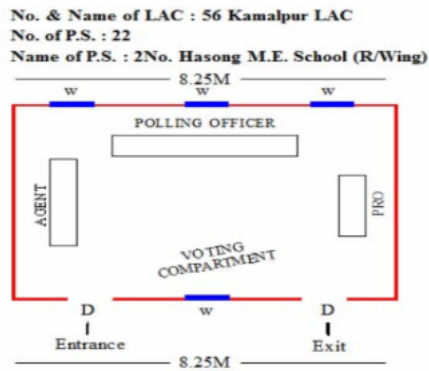

Cad View

Key MAP View