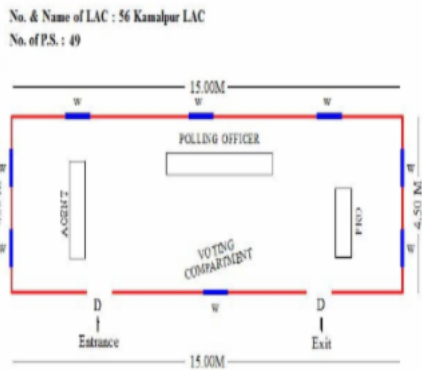

নিৰ্বাচক পঞ্জীয়ন বিষয়াৰ স্বাক্ষৰ

Nazri Naksha

Google Map View

Polling Station Building Front View

ভোটগ্ৰহন কেন্দ্ৰৰ সন্মুখৰ দৃশ্য

Cad View

Key MAP View

1 নাম : দেৱাজ শৰণীয়া মাতৃৰ নাম: কাজল বৰ্মন ঘৰ নং : 01 বয়স : 21 লিঙ্গ : পুৰুষ	VAX0013342 ফটো উপলব্ধ	2 নাম : উমাকান্ত বৰ্মন পিতাৰ নাম: গণ্টিৰাম বৰ্মন ঘৰ নং : 2 বয়স : 81 লিঙ্গ : পুৰুষ	JXG3834626 ফটো উপলব্ধ	3 নাম : ভদ্রেশ্বৰী বৰ্মন স্বামীৰ নাম: উমাকান্ত বৰ্মন ঘৰ নং : 2 বয়স : 73 লিঙ্গ : মহিলা	JXG3834637 ফটো উপলব্ধ
4 নাম : খৰ্গেশ্বৰ ডেকা পিতাৰ নাম: বনজিত ডেকা ঘৰ নং : 2 বয়স : 58 লিঙ্গ : পুৰুষ	JXG3834671 ফটো উপলব্ধ	5 নাম : জিন্টু কুমাৰ বৰ্মন পিতাৰ নাম: উমাকান্ত বৰ্মন ঘৰ নং : 2 বয়স : 49 লিঙ্গ : পুৰুষ	JXG3834648 ফটো উপলব্ধ	6 নাম : সুমিত্ৰা ডেকা স্বামীৰ নাম: খৰ্গেশ্বৰ ডেকা ঘৰ নং : 2 বয়স : 46 লিঙ্গ : মহিলা	JXG3834682 ফটো উপলব্ধ
7 নাম : দীপ্তি বৰ্মন পিতাৰ নাম: উমাকান্ত বৰ্মন ঘৰ নং : 2 বয়স : 37 লিঙ্গ : মহিলা	JXG3834659 ফটো উপলব্ধ	8 নাম : জীতেন্দ্ৰ শৰণীয়া পিতাৰ নাম: খৰ্গেশ্বৰ শৰণীয়া ঘৰ নং : 02 বয়স : 28 লিঙ্গ : পুৰুষ	JXG0249854 ফটো উপলব্ধ	9 নাম : বিজয় বৰ্মন পিতাৰ নাম: প্ৰফুল্ল বৰ্মন ঘৰ নং : 8 বয়স : 40 লিঙ্গ : পুৰুষ	JXG3834717 ফটো উপলব্ধ
10 নাম : প্ৰণালী বৰ্মন পিতাৰ নাম: প্ৰফুল্ল বৰ্মন ঘৰ নং : 8 বয়স : 37 লিঙ্গ : মহিলা	JXG3834739 ফটো উপলব্ধ	11 নাম : গীতাজলী বৰ্মন পিতাৰ নাম: প্ৰফুল্ল বৰ্মন ঘৰ নং : 8 বয়স : 35 লিঙ্গ : মহিলা	JXG3841096 ফটো উপলব্ধ	12 নাম : অজয় বৰ্মন পিতাৰ নাম: প্ৰফুল্ল বৰ্মন ঘৰ নং : 4 বয়স : 25 লিঙ্গ : পুৰুষ	JXG5962899 ফটো উপলব্ধ
13 নাম : প্ৰদীপ ডেকা পিতাৰ নাম: বনজিত ডেকা ঘৰ নং : 8ক বয়স : 48 লিঙ্গ : পুৰুষ	JXG3834773 ফটো উপলব্ধ	14 নাম : জ্যোতিমা ডেকা স্বামীৰ নাম: প্ৰদীপ ডেকা ঘৰ নং : 8ক বয়স : 42 লিঙ্গ : মহিলা	JXG3834784 ফটো উপলব্ধ	15 নাম : ভাৰত চন্দ্ৰ বৰ্মন পিতাৰ নাম: হৰেন বৰ্মন ঘৰ নং : 5 বয়স : 63 লিঙ্গ : পুৰুষ	JXG3834795 ফটো উপলব্ধ
16 নাম : লাচিত বৰ্মন পিতাৰ নাম: হৰেন বৰ্মন ঘৰ নং : 5 বয়স : 59 লিঙ্গ : পুৰুষ	JXG3834819 ফটো উপলব্ধ	17 নাম : ৰূপালী বৰ্মন স্বামীৰ নাম: লাচিত বৰ্মন ঘৰ নং : 5 বয়স : 53 লিঙ্গ : মহিলা	JXG3834820 ফটো উপলব্ধ	18 নাম : অনিমা বৰ্মন স্বামীৰ নাম: ভাৰত চন্দ্ৰ বৰ্মন ঘৰ নং : 5 বয়স : 53 লিঙ্গ : মহিলা	JXG3834808 ফটো উপলব্ধ
19 নাম : বিপুল বৰ্মন পিতাৰ নাম: হৰেন বৰ্মন ঘৰ নং : 5 বয়স : 48 লিঙ্গ : পুৰুষ	JXG3834831 ফটো উপলব্ধ	20 নাম : মানশ্ৰী বৰ্মণ স্বামীৰ নাম: বিপুল বৰ্মণ ঘৰ নং : 5 বয়স : 30 লিঙ্গ : মহিলা	JXG0162560 ফটো উপলব্ধ	21 নাম : ত্ৰিভুজ শৰণীয়া পিতাৰ নাম: লাচিত বৰ্মন ঘৰ নং : 5 বয়স : 26 লিঙ্গ : পুৰুষ	JXG0249961 ফটো উপলব্ধ
22 নাম : তৃষ্ণা সৰণীয়া পিতাৰ নাম: ভাৰত বাৰ্মন ঘৰ নং : 5 বয়স : 26 লিঙ্গ : মহিলা	JXG0441691 ফটো উপলব্ধ	23 নাম : পাৰ্থজিৎ শৰণীয়া পিতাৰ নাম: ভাৰত চন্দ্ৰ বাৰ্মন ঘৰ নং : 5 বয়স : 23 লিঙ্গ : পুৰুষ	JXG0530543 ফটো উপলব্ধ	24 নাম : চন্দ্ৰ বৰ্মন পিতাৰ নাম: ৰবিন বৰ্মণ ঘৰ নং : 5 বয়স : 31 লিঙ্গ : পুৰুষ	JXG0130328 ফটো উপলব্ধ
25 নাম : ৰাখী শৰণীয়া পিতাৰ নাম: ৰবিন শৰণীয়া ঘৰ নং : 5ক বয়স : 29 লিঙ্গ : মহিলা	JXG0130518 ফটো উপলব্ধ	S 26 নাম : পুষ্পাজলি শৰণীয়া পিতাৰ নাম: পবিত্ৰ শৰণীয়া ঘৰ নং : 5খ বয়স : 29 লিঙ্গ : মহিলা	JXG0130526 ফটো উপলব্ধ	27 নাম : হিমাদ্ৰী শৰণীয়া পিতাৰ নাম: পবিত্ৰ সৰণীয়া ঘৰ নং : 5খ বয়স : 27 লিঙ্গ : মহিলা	JXG0391474 ফটো উপলব্ধ
28 নাম : নবনীতা শৰণীয়া পিতাৰ নাম: জ্যোতিষ বৰ্মন ঘৰ নং : 5খ বয়স : 26 লিঙ্গ : মহিলা	JXG0387563 ফটো উপলব্ধ	29 নাম : মনোৰঞ্জন বৰ্মন পিতাৰ নাম: ৰঞ্জিত বৰ্মন ঘৰ নং : 5খ বয়স : 57 লিঙ্গ : পুৰুষ	JXG3834933 ফটো উপলব্ধ	30 নাম : সত্য ৰত্নী বৰ্মন স্বামীৰ নাম: পবিত্ৰ বৰ্মন ঘৰ নং : 5খ বয়স : 56 লিঙ্গ : মহিলা	JXG3834922 ফটো উপলব্ধ