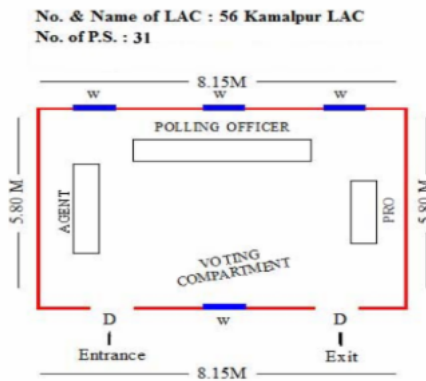

নিৰ্বাচক পঞ্জীয়ন বিষয়াৰ স্বাক্ষৰ

Nazri Naksha

Google Map View

Polling Station Building Front View

ভোটগ্ৰহন কেন্দ্ৰৰ সন্মুখৰ দৃশ্য

Cad View

Key MAP View

<p># 1 JXG0479899</p> <p>নাম : নিশিতা ডেকা পিতাৰ নাম: হৰমোহন ডেকা ঘৰ নং : 17 বয়স : 27 লিঙ্গ : মহিলা</p> <p>ফটো উপলব্ধ</p>	<p>2 JXG2334567</p> <p>নাম : ডম্বুৰধৰ ডেকা পিতাৰ নাম: বৰ্জনী ডেকা ঘৰ নং : 1 বয়স : 73 লিঙ্গ : পুৰুষ</p> <p>ফটো উপলব্ধ</p>	<p>3 JXG2334578</p> <p>নাম : পদ্মাবতী ডেকা স্বামীৰ নাম: ডম্বুৰধৰ ডেকা ঘৰ নং : 1 বয়স : 65 লিঙ্গ : মহিলা</p> <p>ফটো উপলব্ধ</p>
<p>4 JXG2334589</p> <p>নাম : মনু ডেকা পিতাৰ নাম: ডম্বুৰধৰ ডেকা ঘৰ নং : 1 বয়স : 42 লিঙ্গ : পুৰুষ</p> <p>ফটো উপলব্ধ</p>	<p>5 JXG2342521</p> <p>নাম : জয়শ্ৰী ডেকা স্বামীৰ নাম: মনু ডেকা ঘৰ নং : 1 বয়স : 37 লিঙ্গ : মহিলা</p> <p>ফটো উপলব্ধ</p>	<p>6 JXG2334590</p> <p>নাম : বৰ্মা ডেকা পিতাৰ নাম: বৰ্জনী ডেকা ঘৰ নং : 9 বয়স : 85 লিঙ্গ : পুৰুষ</p> <p>ফটো উপলব্ধ</p>
<p>7 JXG2334603</p> <p>নাম : ৰাধিকা ডেকা স্বামীৰ নাম: বৰ্মা ডেকা ঘৰ নং : 9 বয়স : 70 লিঙ্গ : মহিলা</p> <p>ফটো উপলব্ধ</p>	<p>8 JXG2334614</p> <p>নাম : গিৰিধৰ ডেকা পিতাৰ নাম: বৰ্মা ডেকা ঘৰ নং : 9 বয়স : 50 লিঙ্গ : পুৰুষ</p> <p>ফটো উপলব্ধ</p>	<p>9 JXG2334625</p> <p>নাম : ৰাতুল ডেকা পিতাৰ নাম: বৰ্মা ডেকা ঘৰ নং : 9 বয়স : 47 লিঙ্গ : পুৰুষ</p> <p>ফটো উপলব্ধ</p>
<p>10 JXG1802455</p> <p>নাম : ৰঞ্জু ডেকা স্বামীৰ নাম: গিৰিধৰ ডেকা ঘৰ নং : 9 বয়স : 45 লিঙ্গ : মহিলা</p> <p>ফটো উপলব্ধ</p>	<p>11 JXG2334681</p> <p>নাম : বলীন ডেকা পিতাৰ নাম: ধনেশ্বৰ ডেকা ঘৰ নং : 8 বয়স : 55 লিঙ্গ : পুৰুষ</p> <p>ফটো উপলব্ধ</p>	<p>12 JXG2334692</p> <p>নাম : অলী ডেকা স্বামীৰ নাম: বলীন ডেকা ঘৰ নং : 8 বয়স : 45 লিঙ্গ : মহিলা</p> <p>ফটো উপলব্ধ</p>
<p>13 JXG2334716</p> <p>নাম : বিমলা ডেকা স্বামীৰ নাম: হৰেন্দ্ৰনাথ ডেকা ঘৰ নং : 5 বয়স : 82 লিঙ্গ : মহিলা</p> <p>ফটো উপলব্ধ</p>	<p>14 JXG2334738</p> <p>নাম : দুৰ্গামণি বৰগোহাঁই স্বামীৰ নাম: দণ্ডেশ্বৰ ডেকা ঘৰ নং : 5 বয়স : 60 লিঙ্গ : মহিলা</p> <p>ফটো উপলব্ধ</p>	<p>15 JXG2334727</p> <p>নাম : দণ্ডেশ্বৰ ডেকা পিতাৰ নাম: হৰেন্দ্ৰনাথ ডেকা ঘৰ নং : 5 বয়স : 59 লিঙ্গ : পুৰুষ</p> <p>ফটো উপলব্ধ</p>
<p>16 JXG2342689</p> <p>নাম : অনভৱ ডেকা পিতাৰ নাম: দণ্ডেশ্বৰ ডেকা ঘৰ নং : 5 বয়স : 31 লিঙ্গ : পুৰুষ</p> <p>ফটো উপলব্ধ</p>	<p>17 JXG2334761</p> <p>নাম : প্ৰফুল্ল ডেকা পিতাৰ নাম: গুনাৰাম ডেকা ঘৰ নং : 6 বয়স : 60 লিঙ্গ : পুৰুষ</p> <p>ফটো উপলব্ধ</p>	<p>18 JXG2334783</p> <p>নাম : বিভা ডেকা স্বামীৰ নাম: প্ৰফুল্ল ডেকা ঘৰ নং : 6 বয়স : 42 লিঙ্গ : মহিলা</p> <p>ফটো উপলব্ধ</p>
<p>19 JXG0337816</p> <p>নাম : চম্পক ডেকা পিতাৰ নাম: দিবাকৰ ডেকা ঘৰ নং : 6খ বয়স : 27 লিঙ্গ : পুৰুষ</p> <p>ফটো উপলব্ধ</p>	<p>20 JXG0621615</p> <p>নাম : বিতামণী বৈশ্য স্বামীৰ নাম: চম্পক ডেকা ঘৰ নং : 6 বয়স : 24 লিঙ্গ : মহিলা</p> <p>ফটো উপলব্ধ</p>	<p>21 VAX0052720</p> <p>নাম : ৰাজীৱ ডেকা পিতাৰ নাম: প্ৰফুল্ল ডেকা ঘৰ নং : 6 বয়স : 19 লিঙ্গ : পুৰুষ</p> <p>ফটো উপলব্ধ</p>
<p>22 JXG0367326</p> <p>নাম : নিপা ডেকা পিতাৰ নাম: সুৰথ ডেকা ঘৰ নং : 6ক বয়স : 28 লিঙ্গ : মহিলা</p> <p>ফটো উপলব্ধ</p>	<p>23 JXG0337063</p> <p>নাম : কৃষ্ণ কান্ত ডেকা পিতাৰ নাম: দিবাকৰ ডেকা ঘৰ নং : 6খ বয়স : 26 লিঙ্গ : পুৰুষ</p> <p>ফটো উপলব্ধ</p>	<p>24 JXG2334794</p> <p>নাম : সুৰথ ডেকা মাতৃৰ নাম: বসুন্ড ডেকা ঘৰ নং : 6ক বয়স : 68 লিঙ্গ : পুৰুষ</p> <p>ফটো উপলব্ধ</p>
<p>25 JXG2334829</p> <p>নাম : দিবাকৰ ডেকা পিতাৰ নাম: গুনাৰাম ডেকা ঘৰ নং : 6খ বয়স : 62 লিঙ্গ : পুৰুষ</p> <p>ফটো উপলব্ধ</p>	<p>26 JXG2334807</p> <p>নাম : লাবন্য ডেকা স্বামীৰ নাম: সুৰথ ডেকা ঘৰ নং : 6ক বয়স : 55 লিঙ্গ : মহিলা</p> <p>ফটো উপলব্ধ</p>	<p>27 JXG2334830</p> <p>নাম : অনিমা ডেকা স্বামীৰ নাম: দিবাকৰ ডেকা ঘৰ নং : 6খ বয়স : 52 লিঙ্গ : মহিলা</p> <p>ফটো উপলব্ধ</p>
<p>28 JXG2334841</p> <p>নাম : দেৱপ্ৰিয়া ডেকা স্বামীৰ নাম: বলোৰাম ডেকা ঘৰ নং : 9 বয়স : 80 লিঙ্গ : মহিলা</p> <p>ফটো উপলব্ধ</p>	<p>29 JXG2334863</p> <p>নাম : নাৰায়ন ডেকা পিতাৰ নাম: বলোৰাম ডেকা ঘৰ নং : 9 বয়স : 50 লিঙ্গ : পুৰুষ</p> <p>ফটো উপলব্ধ</p>	<p>30 JXG2334852</p> <p>নাম : লক্ষ্মীনন্দন ডেকা পিতাৰ নাম: বলোৰাম ডেকা ঘৰ নং : 9 বয়স : 48 লিঙ্গ : পুৰুষ</p> <p>ফটো উপলব্ধ</p>