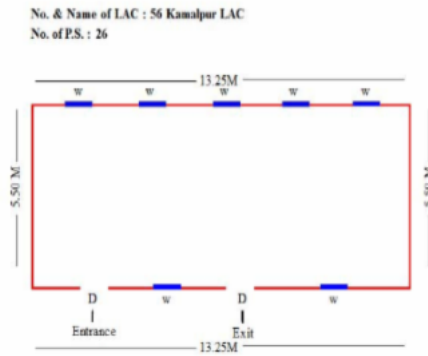

নিৰ্বাচক পঞ্জীয়ন বিষয়াৰ স্বাক্ষৰ

Nazri Naksha

Google Map View

Polling Station Building Front View

ভোটগ্ৰহন কেন্দ্ৰৰ সন্মুখৰ দৃশ্য

Cad View

Key MAP View

1 নাম : অৰ্পনা কলিতা স্বামীৰ নাম: তীৰ্থ নাথ ডেকা ঘৰ নং : 0 বয়স : 38 লিঙ্গ : মহিলা	VAX0035360 ফটো উপলব্ধ	2 নাম : বশিষ্ঠা কোচ স্বামীৰ নাম: হিমাংশু কুমাৰ নাথ ঘৰ নং : 00 বয়স : 31 লিঙ্গ : মহিলা	VAX0020180 ফটো উপলব্ধ	3 নাম : পল্লৱী শৰ্মা স্বামীৰ নাম: মানব দাস ঘৰ নং : 0 বয়স : 30 লিঙ্গ : মহিলা	JXG0344804 ফটো উপলব্ধ
E 4 নাম : মিটল দাস পিতাৰ নাম: লিলা দাস ঘৰ নং : 00 বয়স : 26 লিঙ্গ : পুৰুষ	VAX0002782 ফটো উপলব্ধ	5 নাম : দৃষ্টিনন্দন দত্ত পিতাৰ নাম: কন্দৰ্প দত্ত ঘৰ নং : 00 বয়স : 22 লিঙ্গ : পুৰুষ	VAX0000166 ফটো উপলব্ধ	6 নাম : সুৰজ ডেকা পিতাৰ নাম: মথুৰা ডেকা ঘৰ নং : 1খ বয়স : 30 লিঙ্গ : পুৰুষ	JXG0001248 ফটো উপলব্ধ
7 নাম : মলয়া ডেকা স্বামীৰ নাম: কমল চন্দ্ৰ ডেকা ঘৰ নং : 1ক বয়স : 29 লিঙ্গ : মহিলা	JXG0476465 ফটো উপলব্ধ	8 নাম : পাপৰি ডেকা পিতাৰ নাম: মথুৰা ডেকা ঘৰ নং : 1খ বয়স : 28 লিঙ্গ : মহিলা	JXG0242750 ফটো উপলব্ধ	9 নাম : চুৰেন ডেকা পিতাৰ নাম: বন্তুৰাম ডেকা ঘৰ নং : 1ক বয়স : 75 লিঙ্গ : পুৰুষ	JXG1934561 ফটো উপলব্ধ
10 নাম : শশীপ্ৰভা ডেকা স্বামীৰ নাম: চুৰেন ডেকা ঘৰ নং : 1ক বয়স : 70 লিঙ্গ : মহিলা	JXG1934572 ফটো উপলব্ধ	11 নাম : মথুৰা ডেকা পিতাৰ নাম: বানেশ্বৰ ডেকা ঘৰ নং : 1খ বয়স : 52 লিঙ্গ : পুৰুষ	JXG1934594 ফটো উপলব্ধ	12 নাম : প্ৰতিমা ডেকা স্বামীৰ নাম: মথুৰা ডেকা ঘৰ নং : 1খ বয়স : 46 লিঙ্গ : মহিলা	JXG1934607 ফটো উপলব্ধ
13 নাম : ধৰ্মেন্দ্ৰ ডেকা পিতাৰ নাম: চুৰেন ডেকা ঘৰ নং : 1ক বয়স : 39 লিঙ্গ : পুৰুষ	JXG1934583 ফটো উপলব্ধ	14 নাম : দিপিকা প্যাঠক স্বামীৰ নাম: ধৰ্মেন্দ্ৰ ডেকা ঘৰ নং : 1ক বয়স : 33 লিঙ্গ : মহিলা	JXG1941793 ফটো উপলব্ধ	15 নাম : কমল চন্দ্ৰ ডেকা পিতাৰ নাম: চুৰেন ডেকা ঘৰ নং : 1ক বয়স : 33 লিঙ্গ : পুৰুষ	JXG1941306 ফটো উপলব্ধ
16 নাম : মহিমা ডেকা স্বামীৰ নাম: যতীন ডেকা ঘৰ নং : 2 বয়স : 42 লিঙ্গ : মহিলা	JXG1934629 ফটো উপলব্ধ	17 নাম : জিতেন্দ্ৰ কলিতা পিতাৰ নাম: ৰবিৰাম কলিতা ঘৰ নং : 2ক বয়স : 29 লিঙ্গ : পুৰুষ	JXG0063875 ফটো উপলব্ধ	18 নাম : ৰাজীৱ ডেকা মাতৃৰ নাম: মহিমা ডেকা ঘৰ নং : 2 বয়স : 28 লিঙ্গ : পুৰুষ	JXG0384594 ফটো উপলব্ধ
S 19 নাম : অৰ্চনা ডেকা মাতৃৰ নাম: মহিমা ডেকা ঘৰ নং : 2 বয়স : 26 লিঙ্গ : মহিলা	JXG0384214 ফটো উপলব্ধ	20 নাম : প্ৰণিতা কলিতা স্বামীৰ নাম: শৰত কলিতা ঘৰ নং : 2ক বয়স : 32 লিঙ্গ : মহিলা	JXG0472779 ফটো উপলব্ধ	21 নাম : ৰবিৰাম কলিতা পিতাৰ নাম: খৰ্গেশ্বৰ কলিতা ঘৰ নং : 2ক বয়স : 67 লিঙ্গ : পুৰুষ	JXG1934630 ফটো উপলব্ধ
22 নাম : অনিমা কলিতা স্বামীৰ নাম: ৰবিৰাম কলিতা ঘৰ নং : 2ক বয়স : 58 লিঙ্গ : মহিলা	JXG1934641 ফটো উপলব্ধ	23 নাম : শৰত কলিতা পিতাৰ নাম: ৰবিৰাম কলিতা ঘৰ নং : 2ক বয়স : 38 লিঙ্গ : পুৰুষ	JXG1941317 ফটো উপলব্ধ	24 নাম : দাশিৰাম দাস পিতাৰ নাম: হৰিৰাম দাস ঘৰ নং : 0 বয়স : 69 লিঙ্গ : পুৰুষ	JXG1934652 ফটো উপলব্ধ
25 নাম : বিনাবালা দাস স্বামীৰ নাম: দাশিৰাম দাস ঘৰ নং : 0 বয়স : 58 লিঙ্গ : মহিলা	JXG1934663 ফটো উপলব্ধ	26 নাম : যাদৱ দাস পিতাৰ নাম: দাশিৰাম দাস ঘৰ নং : 0 বয়স : 31 লিঙ্গ : পুৰুষ	JXG0097808 ফটো উপলব্ধ	27 নাম : মিনাক্ষী কলিতা স্বামীৰ নাম: ৰাজীৱ ডেকা ঘৰ নং : 3 বয়স : 20 লিঙ্গ : মহিলা	VAX0019083 ফটো উপলব্ধ
28 নাম : নিভা দাস স্বামীৰ নাম: পংকজ দাস ঘৰ নং : 4 বয়স : 37 লিঙ্গ : মহিলা	JXG0622589 ফটো উপলব্ধ	29 নাম : লক্ষ্মীমাই গগৈ দত্ত স্বামীৰ নাম: জিতেন দত্ত ঘৰ নং : 8 বয়স : 35 লিঙ্গ : মহিলা	JXG0242529 ফটো উপলব্ধ	30 নাম : পংকজ দাস পিতাৰ নাম: হৰমোহন দাস ঘৰ নং : 8 বয়স : 35 লিঙ্গ : পুৰুষ	JXG1934685 ফটো উপলব্ধ