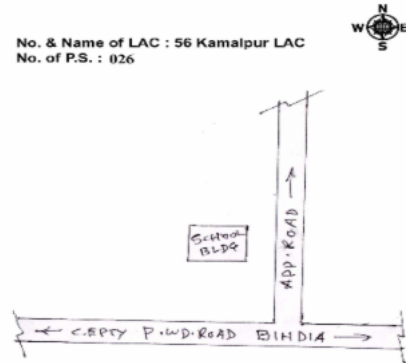

Cad View

Key MAP View