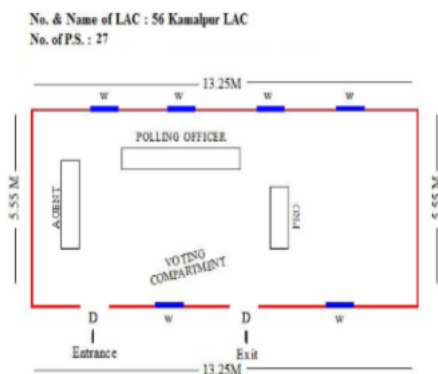

নিৰ্বাচক পঞ্জীয়ন বিষয়াৰ স্বাক্ষৰ

Nazri Naksha

Google Map View

Polling Station Building Front View

ভোটগ্ৰহন কেন্দ্ৰৰ সন্মুখৰ দৃশ্য

Cad View

Key MAP View

1 নাম : চুমিতা বড়ো পিতাৰ নাম: পৰ্ণ বড়ো ঘৰ নং : 110 বয়স : 26 লিঙ্গ : মহিলা	JXG0244673	ফটো উপলব্ধ	2 নাম : আনমা বেগম স্বামীৰ নাম: আব্বাচ আলী ঘৰ নং : 112 বয়স : 47 লিঙ্গ : মহিলা	JXG0464214	ফটো উপলব্ধ	3 নাম : অৰূপ দাস পিতাৰ নাম: সৰুৰাম দাস ঘৰ নং : 183 বয়স : 34 লিঙ্গ : পুৰুষ	JXG2034562	ফটো উপলব্ধ
4 নাম : বিনোদ দাস পিতাৰ নাম: বুদ্ধৰাম দাস ঘৰ নং : 185 বয়স : 38 লিঙ্গ : পুৰুষ	JXG2041158	ফটো উপলব্ধ	5 নাম : জয়ন্ত দাস পিতাৰ নাম: বুদ্ধৰাম দাস ঘৰ নং : 185 বয়স : 34 লিঙ্গ : পুৰুষ	JXG2041136	ফটো উপলব্ধ	6 নাম : দুৰ্গমণি দাস স্বামীৰ নাম: বিনোদ দাস ঘৰ নং : 145 বয়স : 33 লিঙ্গ : মহিলা	JXG0602763	ফটো উপলব্ধ
7 নাম : চন্দন কুমাৰ দাস পিতাৰ নাম: অমৃত কুমাৰ দাস ঘৰ নং : 200 বয়স : 36 লিঙ্গ : পুৰুষ	JXG2034584	ফটো উপলব্ধ	8 নাম : বিশ্বজিৎ বড়ো পিতাৰ নাম: মধুৰাম বড়ো ঘৰ নং : 200 বয়স : 24 লিঙ্গ : পুৰুষ	JXG0516641	ফটো উপলব্ধ	9 নাম : মধু ৰাম বড়ো পিতাৰ নাম: পিপল বড়ো ঘৰ নং : 200 বয়স : 45 লিঙ্গ : পুৰুষ	JXG2034608	ফটো উপলব্ধ
10 নাম : বাসন্তী বড়ো স্বামীৰ নাম: মধু ৰাম বড়ো ঘৰ নং : 200 বয়স : 41 লিঙ্গ : মহিলা	JXG2034619	ফটো উপলব্ধ	11 নাম : দিবিতা বড়ো স্বামীৰ নাম: কৃষ্ণৰাম বড়ো ঘৰ নং : 205 বয়স : 48 লিঙ্গ : মহিলা	JXG2034664	ফটো উপলব্ধ	12 নাম : ৰতন বড়ো পিতাৰ নাম: কান্ত ৰাম বড়ো ঘৰ নং : 205 বয়স : 42 লিঙ্গ : পুৰুষ	JXG2034675	ফটো উপলব্ধ
13 নাম : মণিকা বড়ো স্বামীৰ নাম: ৰতন বড়ো ঘৰ নং : 205 বয়স : 40 লিঙ্গ : মহিলা	JXG2034686	ফটো উপলব্ধ	14 নাম : মংগল বড়ো পিতাৰ নাম: কান্ত ৰাম বড়ো ঘৰ নং : 205 বয়স : 39 লিঙ্গ : পুৰুষ	JXG2034697	ফটো উপলব্ধ	15 নাম : মিনতি বড়ো স্বামীৰ নাম: মঙ্গল বড়ো ঘৰ নং : 205 বয়স : 33 লিঙ্গ : মহিলা	JXG0384735	ফটো উপলব্ধ
16 নাম : হিমাত্ৰী বড়ো পিতাৰ নাম: কৃষ্ণ বড়ো ঘৰ নং : 201 বয়স : 24 লিঙ্গ : মহিলা	JXG0564443	ফটো উপলব্ধ	17 নাম : হিমাত্ৰী বড়ো মাতৃৰ নাম: দিবিতা বড়ো ঘৰ নং : 201 বয়স : 23 লিঙ্গ : মহিলা	VAX0074286	ফটো উপলব্ধ	18 নাম : ধন ৰাম বড়ো পিতাৰ নাম: কৃষ্ণ বড়ো ঘৰ নং : 201 বয়স : 21 লিঙ্গ : পুৰুষ	VAX0071241	ফটো উপলব্ধ
19 নাম : গলাপ চন্দ্ৰ বড়ো পিতাৰ নাম: ফুকন বড়ো ঘৰ নং : 202 বয়স : 55 লিঙ্গ : পুৰুষ	JXG2034711	ফটো উপলব্ধ	20 নাম : যতিন বড়ো পিতাৰ নাম: গৌলাপ বড়ো ঘৰ নং : 202 বয়স : 31 লিঙ্গ : পুৰুষ	JXG0432484	ফটো উপলব্ধ	21 নাম : তিলক বড়ো পিতাৰ নাম: গৌলাপ বড়ো ঘৰ নং : 202 বয়স : 26 লিঙ্গ : পুৰুষ	JXG0432468	ফটো উপলব্ধ
22 নাম : সোনালী বড়ো স্বামীৰ নাম: কামিনী বড়ো ঘৰ নং : 203 বয়স : 45 লিঙ্গ : মহিলা	JXG2034744	ফটো উপলব্ধ	23 নাম : বিনয় বড়ো পিতাৰ নাম: কামিনী বড়ো ঘৰ নং : 203 বয়স : 32 লিঙ্গ : পুৰুষ	JXG2041352	ফটো উপলব্ধ	24 নাম : খাইগা বড়ো স্বামীৰ নাম: মাইনা বড়ো ঘৰ নং : 208 বয়স : 75 লিঙ্গ : মহিলা	JXG2034755	ফটো উপলব্ধ
25 নাম : খগেন বড়ো পিতাৰ নাম: মাইনা বড়ো ঘৰ নং : 208 বয়স : 50 লিঙ্গ : পুৰুষ	JXG2034766	ফটো উপলব্ধ	26 নাম : ফাগুনী বড়ো স্বামীৰ নাম: খগেন বড়ো ঘৰ নং : 208 বয়স : 40 লিঙ্গ : মহিলা	JXG2034777	ফটো উপলব্ধ	27 নাম : প্ৰমিলা বড়ো পিতাৰ নাম: খগেন বড়ো ঘৰ নং : 208 বয়স : 29 লিঙ্গ : মহিলা	JXG0067009	ফটো উপলব্ধ
28 নাম : বাহী ৰাম বড়ো পিতাৰ নাম: মণি ৰাম বড়ো ঘৰ নং : 205 বয়স : 59 লিঙ্গ : পুৰুষ	JXG2034802	ফটো উপলব্ধ	29 নাম : গোলাপী বড়ো স্বামীৰ নাম: বাহী ৰাম বড়ো ঘৰ নং : 205 বয়স : 53 লিঙ্গ : মহিলা	JXG2034813	ফটো উপলব্ধ	30 নাম : কমল বড়ো পিতাৰ নাম: বাহী ৰাম বড়ো ঘৰ নং : 205 বয়স : 28 লিঙ্গ : পুৰুষ	JXG0358135	ফটো উপলব্ধ