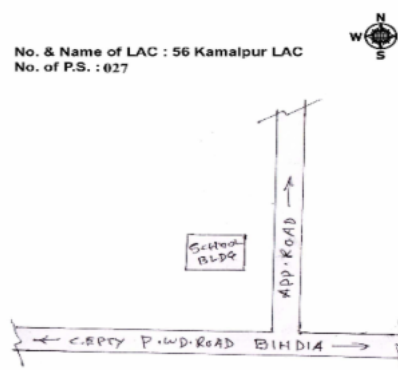

নিৰ্বাচক পঞ্জীয়ন বিষয়াৰ স্বাক্ষৰ

Nazri Naksha

Google Map View

Polling Station Building Front View

ভোটগ্ৰহন কেন্দ্ৰৰ সন্মুখৰ দৃশ্য

Cad View

Key MAP View

1 নাম : চুমিতা বড়ো পিতাৰ নাম: পৰ্ণ বড়ো ঘৰ নং : 110 বয়স : 26 লিঙ্গ : মহিলা	JXG0244673	ফটো উপলব্ধ	2 নাম : আনমা বেগম স্বামীৰ নাম: আব্বাচ আলী ঘৰ নং : 112 বয়স : 47 লিঙ্গ : মহিলা	JXG0464214	ফটো উপলব্ধ	3 নাম : অৰূপ দাস পিতাৰ নাম: সৰুৰাম দাস ঘৰ নং : 183 বয়স : 34 লিঙ্গ : পুৰুষ	JXG2034562	ফটো উপলব্ধ
4 নাম : বিনোদ দাস পিতাৰ নাম: বুদ্ধৰাম দাস ঘৰ নং : 185 বয়স : 38 লিঙ্গ : পুৰুষ	JXG2041158	ফটো উপলব্ধ	5 নাম : জয়ন্ত দাস পিতাৰ নাম: বুদ্ধৰাম দাস ঘৰ নং : 185 বয়স : 34 লিঙ্গ : পুৰুষ	JXG2041136	ফটো উপলব্ধ	6 নাম : দুৰ্গমণি দাস স্বামীৰ নাম: বিনোদ দাস ঘৰ নং : 145 বয়স : 33 লিঙ্গ : মহিলা	JXG0602763	ফটো উপলব্ধ
7 নাম : চন্দন কুমাৰ দাস পিতাৰ নাম: অমৃত কুমাৰ দাস ঘৰ নং : 200 বয়স : 36 লিঙ্গ : পুৰুষ	JXG2034584	ফটো উপলব্ধ	8 নাম : বিশ্বজিৎ বড়ো পিতাৰ নাম: মধুৰাম বড়ো ঘৰ নং : 200 বয়স : 24 লিঙ্গ : পুৰুষ	JXG0516641	ফটো উপলব্ধ	9 নাম : মধু ৰাম বড়ো পিতাৰ নাম: পিপল বড়ো ঘৰ নং : 200 বয়স : 45 লিঙ্গ : পুৰুষ	JXG2034608	ফটো উপলব্ধ
10 নাম : বাসন্তী বড়ো স্বামীৰ নাম: মধু ৰাম বড়ো ঘৰ নং : 200 বয়স : 41 লিঙ্গ : মহিলা	JXG2034619	ফটো উপলব্ধ	11 নাম : দিবিতা বড়ো স্বামীৰ নাম: কৃষ্ণৰাম বড়ো ঘৰ নং : 205 বয়স : 48 লিঙ্গ : মহিলা	JXG2034664	ফটো উপলব্ধ	12 নাম : ৰতন বড়ো পিতাৰ নাম: কান্ত ৰাম বড়ো ঘৰ নং : 205 বয়স : 42 লিঙ্গ : পুৰুষ	JXG2034675	ফটো উপলব্ধ
13 নাম : মণিকা বড়ো স্বামীৰ নাম: ৰতন বড়ো ঘৰ নং : 205 বয়স : 40 লিঙ্গ : মহিলা	JXG2034686	ফটো উপলব্ধ	14 নাম : মংগল বড়ো পিতাৰ নাম: কান্ত ৰাম বড়ো ঘৰ নং : 205 বয়স : 39 লিঙ্গ : পুৰুষ	JXG2034697	ফটো উপলব্ধ	15 নাম : মিনতি বড়ো স্বামীৰ নাম: মঙ্গল বড়ো ঘৰ নং : 205 বয়স : 33 লিঙ্গ : মহিলা	JXG0384735	ফটো উপলব্ধ
16 নাম : হিমাত্ৰী বড়ো পিতাৰ নাম: কৃষ্ণ বড়ো ঘৰ নং : 201 বয়স : 24 লিঙ্গ : মহিলা	JXG0564443	ফটো উপলব্ধ	17 নাম : হিমাত্ৰী বড়ো মাতৃৰ নাম: দিবিতা বড়ো ঘৰ নং : 201 বয়স : 23 লিঙ্গ : মহিলা	VAX0074286	ফটো উপলব্ধ	18 নাম : ধন ৰাম বড়ো পিতাৰ নাম: কৃষ্ণ বড়ো ঘৰ নং : 201 বয়স : 21 লিঙ্গ : পুৰুষ	VAX0071241	ফটো উপলব্ধ
19 নাম : গলাপ চন্দ্ৰ বড়ো পিতাৰ নাম: ফুকন বড়ো ঘৰ নং : 202 বয়স : 55 লিঙ্গ : পুৰুষ	JXG2034711	ফটো উপলব্ধ	20 নাম : যতিন বড়ো পিতাৰ নাম: গৌলাপ বড়ো ঘৰ নং : 202 বয়স : 31 লিঙ্গ : পুৰুষ	JXG0432484	ফটো উপলব্ধ	21 নাম : তিলক বড়ো পিতাৰ নাম: গৌলাপ বড়ো ঘৰ নং : 202 বয়স : 26 লিঙ্গ : পুৰুষ	JXG0432468	ফটো উপলব্ধ
22 নাম : সোনালী বড়ো স্বামীৰ নাম: কামিনী বড়ো ঘৰ নং : 203 বয়স : 45 লিঙ্গ : মহিলা	JXG2034744	ফটো উপলব্ধ	23 নাম : বিনয় বড়ো পিতাৰ নাম: কামিনী বড়ো ঘৰ নং : 203 বয়স : 32 লিঙ্গ : পুৰুষ	JXG2041352	ফটো উপলব্ধ	24 নাম : খাইগা বড়ো স্বামীৰ নাম: মাইনা বড়ো ঘৰ নং : 208 বয়স : 75 লিঙ্গ : মহিলা	JXG2034755	ফটো উপলব্ধ
25 নাম : খগেন বড়ো পিতাৰ নাম: মাইনা বড়ো ঘৰ নং : 208 বয়স : 50 লিঙ্গ : পুৰুষ	JXG2034766	ফটো উপলব্ধ	26 নাম : ফাগুনী বড়ো স্বামীৰ নাম: খগেন বড়ো ঘৰ নং : 208 বয়স : 40 লিঙ্গ : মহিলা	JXG2034777	ফটো উপলব্ধ	27 নাম : প্ৰমিলা বড়ো পিতাৰ নাম: খগেন বড়ো ঘৰ নং : 208 বয়স : 29 লিঙ্গ : মহিলা	JXG0067009	ফটো উপলব্ধ
28 নাম : বাহী ৰাম বড়ো পিতাৰ নাম: মণি ৰাম বড়ো ঘৰ নং : 205 বয়স : 59 লিঙ্গ : পুৰুষ	JXG2034802	ফটো উপলব্ধ	29 নাম : গোলাপী বড়ো স্বামীৰ নাম: বাহী ৰাম বড়ো ঘৰ নং : 205 বয়স : 53 লিঙ্গ : মহিলা	JXG2034813	ফটো উপলব্ধ	30 নাম : কমল বড়ো পিতাৰ নাম: বাহী ৰাম বড়ো ঘৰ নং : 205 বয়স : 28 লিঙ্গ : পুৰুষ	JXG0358135	ফটো উপলব্ধ