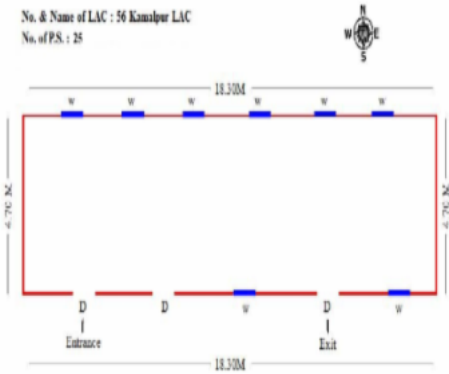

নিৰ্বাচক পঞ্জীয়ন বিষয়াৰ স্বাক্ষৰ

Nazri Naksha

Google Map View

Polling Station Building Front View

ভোটগ্ৰহন কেন্দ্ৰৰ সন্মুখৰ দৃশ্য

Cad View

Key MAP View