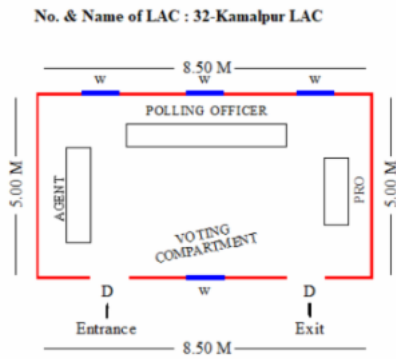

Nazri Naksha

Google Map View

Polling Station Building Front View

ভোটগ্ৰহন কেন্দ্ৰৰ সন্মুখৰ দৃশ্য

Cad View

Key MAP View