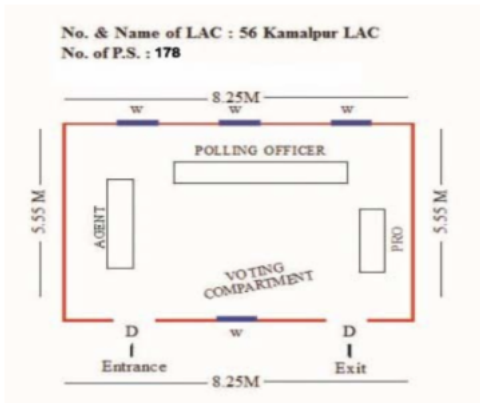

নিৰ্বাচক পঞ্জীয়ন বিষয়াৰ স্বাক্ষৰ

Nazri Naksha

Google Map View

Polling Station Building Front View

ভোটগ্ৰহন কেন্দ্ৰৰ সন্মুখৰ দৃশ্য

Cad View

Key MAP View

1 নাম : বিভা ডেকা পিতাৰ নাম: নবীন ডেকা ঘৰ নং : 0 বয়স : 31 লিঙ্গ : মহিলা	JXG0580068 ফটো উপলব্ধ	2 নাম : প্ৰতিস্মিতা ডেকা পিতাৰ নাম: ব্ৰজেন্দ্ৰ নাথ ডেকা ঘৰ নং : 0 বয়স : 30 লিঙ্গ : মহিলা	JXG0442707 ফটো উপলব্ধ	3 নাম : প্ৰণিতা ডেকা পিতাৰ নাম: হিতেন ডেকা ঘৰ নং : 00 বয়স : 30 লিঙ্গ : মহিলা	JXG0631085 ফটো উপলব্ধ
4 নাম : উত্তৰা চৌধুৰি স্বামীৰ নাম: কেশব চৌধুৰি ঘৰ নং : 1 বয়স : 95 লিঙ্গ : মহিলা	JXG1414568 ফটো উপলব্ধ	5 নাম : দ্বিজেন চৌধুৰি পিতাৰ নাম: কেশব চৌধুৰি ঘৰ নং : 1 বয়স : 65 লিঙ্গ : পুৰুষ	JXG1414579 ফটো উপলব্ধ	6 নাম : বসন্ত চৌধুৰি পিতাৰ নাম: কেশব চৌধুৰি ঘৰ নং : 1 বয়স : 55 লিঙ্গ : পুৰুষ	JXG1414604 ফটো উপলব্ধ
7 নাম : সমীন চৌধুৰি পিতাৰ নাম: কেশব চৌধুৰি ঘৰ নং : 1 বয়স : 53 লিঙ্গ : পুৰুষ	JXG1414591 ফটো উপলব্ধ	8 নাম : ববীন চৌধুৰি পিতাৰ নাম: কেশব চৌধুৰি ঘৰ নং : 1 বয়স : 50 লিঙ্গ : পুৰুষ	JXG1414615 ফটো উপলব্ধ	9 নাম : নিজৰা চৌধুৰি স্বামীৰ নাম: দ্বিজেন চৌধুৰি ঘৰ নং : 1 বয়স : 50 লিঙ্গ : মহিলা	JXG1414580 ফটো উপলব্ধ
10 নাম : হেমন্ত চৌধুৰি পিতাৰ নাম: কেশব চৌধুৰি ঘৰ নং : 1 বয়স : 48 লিঙ্গ : পুৰুষ	JXG1414626 ফটো উপলব্ধ	11 নাম : চুনিতা চৌধুৰি স্বামীৰ নাম: হেমন্ত চৌধুৰি ঘৰ নং : 1 বয়স : 42 লিঙ্গ : মহিলা	JXG1414637 ফটো উপলব্ধ	12 নাম : শিখা চৌধুৰি স্বামীৰ নাম: সমীন চৌধুৰি ঘৰ নং : 1 বয়স : 42 লিঙ্গ : মহিলা	JXG1414648 ফটো উপলব্ধ
13 নাম : ভূমিতা চৌধুৰি স্বামীৰ নাম: বসন্ত চৌধুৰি ঘৰ নং : 1 বয়স : 40 লিঙ্গ : মহিলা	JXG1423638 ফটো উপলব্ধ	14 নাম : নন্দিতা চৌধুৰি স্বামীৰ নাম: ববীন চৌধুৰি ঘৰ নং : 1 বয়স : 37 লিঙ্গ : মহিলা	JXG0575696 ফটো উপলব্ধ	15 নাম : মানস প্ৰতিম চৌধুৰি পিতাৰ নাম: দ্বিজেন চৌধুৰি ঘৰ নং : 1 বয়স : 25 লিঙ্গ : পুৰুষ	JXG0419762 ফটো উপলব্ধ
16 নাম : ৰাজস্মিতা চৌধুৰি পিতাৰ নাম: দ্বিজেন চৌধুৰি ঘৰ নং : 1 বয়স : 23 লিঙ্গ : মহিলা	VAX0034710 ফটো উপলব্ধ	17 নাম : ৰঞ্জস্মিতা চৌধুৰি পিতাৰ নাম: দ্বিজেন চৌধুৰি ঘৰ নং : 1 বয়স : 23 লিঙ্গ : মহিলা	VAX0034801 ফটো উপলব্ধ	18 নাম : দিগ্গী চৌধুৰি স্বামীৰ নাম: ভাস্কৰ চৌধুৰি ঘৰ নং : 1ক বয়স : 35 লিঙ্গ : মহিলা	JXG0352096 ফটো উপলব্ধ
19 নাম : অতুল চৌধুৰি পিতাৰ নাম: কেশব চৌধুৰি ঘৰ নং : 1ক বয়স : 69 লিঙ্গ : পুৰুষ	JXG1414660 ফটো উপলব্ধ	20 নাম : বিন্দু চৌধুৰি স্বামীৰ নাম: অতুল চৌধুৰি ঘৰ নং : 1ক বয়স : 54 লিঙ্গ : মহিলা	JXG1414671 ফটো উপলব্ধ	21 নাম : ভাস্কৰ চৌধুৰি পিতাৰ নাম: অতুল চৌধুৰি ঘৰ নং : 1ক বয়স : 40 লিঙ্গ : পুৰুষ	JXG1414682 ফটো উপলব্ধ
22 নাম : প্ৰিয়ংকা চৌধুৰি পিতাৰ নাম: অতুল চৌধুৰি ঘৰ নং : 1ক বয়স : 34 লিঙ্গ : মহিলা	JXG1414659 ফটো উপলব্ধ	23 নাম : গজেন্দ্ৰ ডেকা পিতাৰ নাম: হৰকান্ত ডেকা ঘৰ নং : 2 বয়স : 78 লিঙ্গ : পুৰুষ	JXG1414693 ফটো উপলব্ধ	24 নাম : ৰমেশ ডেকা পিতাৰ নাম: গজেন্দ্ৰ ডেকা ঘৰ নং : 2 বয়স : 52 লিঙ্গ : পুৰুষ	JXG1414728 ফটো উপলব্ধ
25 নাম : ভবিত চন্দ্ৰ ডেকা পিতাৰ নাম: গজেন্দ্ৰ ডেকা ঘৰ নং : 2 বয়স : 50 লিঙ্গ : পুৰুষ	JXG1414739 ফটো উপলব্ধ	26 নাম : মামণি ডেকা স্বামীৰ নাম: ৰমেশ ডেকা ঘৰ নং : 2 বয়স : 41 লিঙ্গ : মহিলা	JXG0357715 ফটো উপলব্ধ	27 নাম : ৰিমা ডেকা স্বামীৰ নাম: ভাবিত ডেকা ঘৰ নং : 2 বয়স : 31 লিঙ্গ : মহিলা	JXG0357756 ফটো উপলব্ধ
28 নাম : হিবকজ্যোতি ডেকা পিতাৰ নাম: ভবেশ ডেকা ঘৰ নং : 2 বয়স : 30 লিঙ্গ : পুৰুষ	JXG0421560 ফটো উপলব্ধ	29 নাম : ভবেশ ডেকা পিতাৰ নাম: গজেন্দ্ৰ ডেকা ঘৰ নং : 2ক বয়স : 55 লিঙ্গ : পুৰুষ	JXG1414706 ফটো উপলব্ধ	30 নাম : ৰুণ ডেকা স্বামীৰ নাম: ভবেশ ডেকা ঘৰ নং : 2ক বয়স : 48 লিঙ্গ : মহিলা	JXG1414717 ফটো উপলব্ধ