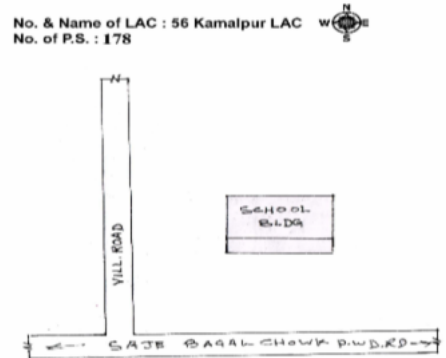

নিৰ্বাচক পঞ্জীয়ন বিষয়াৰ স্বাক্ষৰ

Nazri Naksha

Google Map View

Polling Station Building Front View

ভোটগ্ৰহন কেন্দ্ৰৰ সন্মুখৰ দৃশ্য

Cad View

Key MAP View

1 নাম : বিভা ডেকা পিতাৰ নাম: নবীন ডেকা ঘৰ নং : 0 বয়স : 31 লিঙ্গ : মহিলা	JXG0580068 ফটো উপলব্ধ	2 নাম : প্ৰতিস্মিতা ডেকা পিতাৰ নাম: ব্ৰজেন্দ্ৰ নাথ ডেকা ঘৰ নং : 0 বয়স : 30 লিঙ্গ : মহিলা	JXG0442707 ফটো উপলব্ধ	3 নাম : প্ৰণিতা ডেকা পিতাৰ নাম: হিতেন ডেকা ঘৰ নং : 00 বয়স : 30 লিঙ্গ : মহিলা	JXG0631085 ফটো উপলব্ধ
4 নাম : উত্তৰা চৌধুৰি স্বামীৰ নাম: কেশব চৌধুৰি ঘৰ নং : 1 বয়স : 95 লিঙ্গ : মহিলা	JXG1414568 ফটো উপলব্ধ	5 নাম : দ্বিজেন চৌধুৰি পিতাৰ নাম: কেশব চৌধুৰি ঘৰ নং : 1 বয়স : 65 লিঙ্গ : পুৰুষ	JXG1414579 ফটো উপলব্ধ	6 নাম : বসন্ত চৌধুৰি পিতাৰ নাম: কেশব চৌধুৰি ঘৰ নং : 1 বয়স : 55 লিঙ্গ : পুৰুষ	JXG1414604 ফটো উপলব্ধ
7 নাম : সমীন চৌধুৰি পিতাৰ নাম: কেশব চৌধুৰি ঘৰ নং : 1 বয়স : 53 লিঙ্গ : পুৰুষ	JXG1414591 ফটো উপলব্ধ	8 নাম : ববীন চৌধুৰি পিতাৰ নাম: কেশব চৌধুৰি ঘৰ নং : 1 বয়স : 50 লিঙ্গ : পুৰুষ	JXG1414615 ফটো উপলব্ধ	9 নাম : নিজৰা চৌধুৰি স্বামীৰ নাম: দ্বিজেন চৌধুৰি ঘৰ নং : 1 বয়স : 50 লিঙ্গ : মহিলা	JXG1414580 ফটো উপলব্ধ
10 নাম : হেমন্ত চৌধুৰি পিতাৰ নাম: কেশব চৌধুৰি ঘৰ নং : 1 বয়স : 48 লিঙ্গ : পুৰুষ	JXG1414626 ফটো উপলব্ধ	11 নাম : চুনিতা চৌধুৰি স্বামীৰ নাম: হেমন্ত চৌধুৰি ঘৰ নং : 1 বয়স : 42 লিঙ্গ : মহিলা	JXG1414637 ফটো উপলব্ধ	12 নাম : শিখা চৌধুৰি স্বামীৰ নাম: সমীন চৌধুৰি ঘৰ নং : 1 বয়স : 42 লিঙ্গ : মহিলা	JXG1414648 ফটো উপলব্ধ
13 নাম : ভূমিতা চৌধুৰি স্বামীৰ নাম: বসন্ত চৌধুৰি ঘৰ নং : 1 বয়স : 40 লিঙ্গ : মহিলা	JXG1423638 ফটো উপলব্ধ	14 নাম : নন্দিতা চৌধুৰি স্বামীৰ নাম: ববীন চৌধুৰি ঘৰ নং : 1 বয়স : 37 লিঙ্গ : মহিলা	JXG0575696 ফটো উপলব্ধ	15 নাম : মানস প্ৰতিম চৌধুৰি পিতাৰ নাম: দ্বিজেন চৌধুৰি ঘৰ নং : 1 বয়স : 25 লিঙ্গ : পুৰুষ	JXG0419762 ফটো উপলব্ধ
16 নাম : ৰাজস্মিতা চৌধুৰি পিতাৰ নাম: দ্বিজেন চৌধুৰি ঘৰ নং : 1 বয়স : 23 লিঙ্গ : মহিলা	VAX0034710 ফটো উপলব্ধ	17 নাম : ৰঞ্জস্মিতা চৌধুৰি পিতাৰ নাম: দ্বিজেন চৌধুৰি ঘৰ নং : 1 বয়স : 23 লিঙ্গ : মহিলা	VAX0034801 ফটো উপলব্ধ	18 নাম : দিগ্গী চৌধুৰি স্বামীৰ নাম: ভাস্কৰ চৌধুৰি ঘৰ নং : 1ক বয়স : 35 লিঙ্গ : মহিলা	JXG0352096 ফটো উপলব্ধ
19 নাম : অতুল চৌধুৰি পিতাৰ নাম: কেশব চৌধুৰি ঘৰ নং : 1ক বয়স : 69 লিঙ্গ : পুৰুষ	JXG1414660 ফটো উপলব্ধ	20 নাম : বিন্দু চৌধুৰি স্বামীৰ নাম: অতুল চৌধুৰি ঘৰ নং : 1ক বয়স : 54 লিঙ্গ : মহিলা	JXG1414671 ফটো উপলব্ধ	21 নাম : ভাস্কৰ চৌধুৰি পিতাৰ নাম: অতুল চৌধুৰি ঘৰ নং : 1ক বয়স : 40 লিঙ্গ : পুৰুষ	JXG1414682 ফটো উপলব্ধ
22 নাম : প্ৰিয়ংকা চৌধুৰি পিতাৰ নাম: অতুল চৌধুৰি ঘৰ নং : 1ক বয়স : 34 লিঙ্গ : মহিলা	JXG1414659 ফটো উপলব্ধ	23 নাম : গজেন্দ্ৰ ডেকা পিতাৰ নাম: হৰকান্ত ডেকা ঘৰ নং : 2 বয়স : 78 লিঙ্গ : পুৰুষ	JXG1414693 ফটো উপলব্ধ	24 নাম : ৰমেশ ডেকা পিতাৰ নাম: গজেন্দ্ৰ ডেকা ঘৰ নং : 2 বয়স : 52 লিঙ্গ : পুৰুষ	JXG1414728 ফটো উপলব্ধ
25 নাম : ভবিত চন্দ্ৰ ডেকা পিতাৰ নাম: গজেন্দ্ৰ ডেকা ঘৰ নং : 2 বয়স : 50 লিঙ্গ : পুৰুষ	JXG1414739 ফটো উপলব্ধ	26 নাম : মামণি ডেকা স্বামীৰ নাম: ৰমেশ ডেকা ঘৰ নং : 2 বয়স : 41 লিঙ্গ : মহিলা	JXG0357715 ফটো উপলব্ধ	27 নাম : ৰিমা ডেকা স্বামীৰ নাম: ভাবিত ডেকা ঘৰ নং : 2 বয়স : 31 লিঙ্গ : মহিলা	JXG0357756 ফটো উপলব্ধ
28 নাম : হিবকজ্যোতি ডেকা পিতাৰ নাম: ভবেশ ডেকা ঘৰ নং : 2 বয়স : 30 লিঙ্গ : পুৰুষ	JXG0421560 ফটো উপলব্ধ	29 নাম : ভবেশ ডেকা পিতাৰ নাম: গজেন্দ্ৰ ডেকা ঘৰ নং : 2ক বয়স : 55 লিঙ্গ : পুৰুষ	JXG1414706 ফটো উপলব্ধ	30 নাম : ৰুণ ডেকা স্বামীৰ নাম: ভবেশ ডেকা ঘৰ নং : 2ক বয়স : 48 লিঙ্গ : মহিলা	JXG1414717 ফটো উপলব্ধ