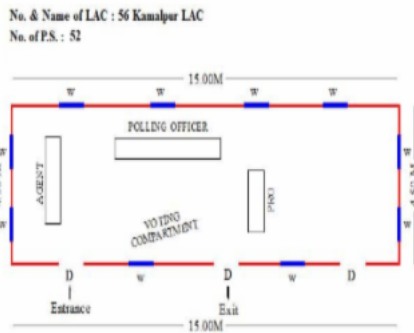

নিৰ্বাচক পঞ্জীয়ন বিষয়াৰ স্বাক্ষৰ

Nazri Naksha

Google Map View

Polling Station Building Front View

ভোটগ্ৰহন কেন্দ্ৰৰ সন্মুখৰ দৃশ্য

Cad View

Key MAP View

1 নাম : মহিদা বেগম স্বামীৰ নাম: মেৰাজ আলী ঘৰ নং : 1 বয়স : 57 লিঙ্গ : মহিলা	JXG4134570 ফটো উপলব্ধ	2 নাম : জোনমনি আহমেদ স্বামীৰ নাম: চাহাবুদ্দিন আহমেদ ঘৰ নং : 1 বয়স : 57 লিঙ্গ : মহিলা	JXG4134616 ফটো উপলব্ধ	3 নাম : মোজাহিদ আলী পিতাৰ নাম: মেৰাজ আলী ঘৰ নং : 1 বয়স : 40 লিঙ্গ : পুৰুষ	JXG4134581 ফটো উপলব্ধ
4 নাম : মহিদুল ইছলাম পিতাৰ নাম: মেৰাজ আলী ঘৰ নং : 1 বয়স : 40 লিঙ্গ : পুৰুষ	JXG4134605 ফটো উপলব্ধ	5 নাম : চফিক আলী পিতাৰ নাম: মেৰাজ আলী ঘৰ নং : 1 বয়স : 37 লিঙ্গ : পুৰুষ	JXG4134592 ফটো উপলব্ধ	6 নাম : বিয়াজুল আলী পিতাৰ নাম: মেৰাজ আলী ঘৰ নং : 1 বয়স : 35 লিঙ্গ : পুৰুষ	JXG0169649 ফটো উপলব্ধ
7 নাম : বিজুমা বেগম স্বামীৰ নাম: মোজাহিদ আলী ঘৰ নং : 1 বয়স : 34 লিঙ্গ : মহিলা	JXG0001016 ফটো উপলব্ধ	8 নাম : আইতুল আলী পিতাৰ নাম: মেৰাজ আলী ঘৰ নং : 1 বয়স : 32 লিঙ্গ : পুৰুষ	JXG0169888 ফটো উপলব্ধ	9 নাম : অনিমা বেগম পিতাৰ নাম: মেৰাজ আলী ঘৰ নং : 01 বয়স : 30 লিঙ্গ : মহিলা	JXG0606624 ফটো উপলব্ধ
10 নাম : তেজিনা বেগম স্বামীৰ নাম: চফিক আলী ঘৰ নং : 1 বয়স : 29 লিঙ্গ : মহিলা	VAX0011858 ফটো উপলব্ধ	11 নাম : মিনজুআৰা বেগম স্বামীৰ নাম: মহম্মদ বিয়াজুল আলী ঘৰ নং : 1 বয়স : 28 লিঙ্গ : মহিলা	JXG0603340 ফটো উপলব্ধ	12 নাম : জেছমিন চুল্লানা স্বামীৰ নাম: মহিদুল ইছলাম ঘৰ নং : 01 বয়স : 28 লিঙ্গ : মহিলা	JXG0590794 ফটো উপলব্ধ
13 নাম : আহমিনা বেগম পিতাৰ নাম: মেৰাজ আলী ঘৰ নং : 1 বয়স : 27 লিঙ্গ : মহিলা	JXG0251124 ফটো উপলব্ধ	14 নাম : বহিদা বেগম স্বামীৰ নাম: অয়েজৰ বহমান ঘৰ নং : 2 বয়স : 57 লিঙ্গ : মহিলা	JXG4134649 ফটো উপলব্ধ	15 নাম : ফায়েজুদ্দিন আহমেদ পিতাৰ নাম: আয়েজ আলী ঘৰ নং : 2 বয়স : 51 লিঙ্গ : পুৰুষ	JXG4134650 ফটো উপলব্ধ
16 নাম : ছায়েদৰ বহমান পিতাৰ নাম: আয়েজৰ বহমান ঘৰ নং : 2 বয়স : 46 লিঙ্গ : পুৰুষ	JXG4134672 ফটো উপলব্ধ	17 নাম : বহিলা বেগম স্বামীৰ নাম: ফায়েজুদ্দিন আহমেদ ঘৰ নং : 2 বয়স : 42 লিঙ্গ : মহিলা	JXG4134661 ফটো উপলব্ধ	18 নাম : জাহিৰ আলী পিতাৰ নাম: অয়েজৰ বহমান ঘৰ নং : 2 বয়স : 42 লিঙ্গ : পুৰুষ	JXG4134694 ফটো উপলব্ধ
19 নাম : মিন্টুল আলী পিতাৰ নাম: অয়েজৰ বহমান ঘৰ নং : 2 বয়স : 42 লিঙ্গ : পুৰুষ	JXG4134707 ফটো উপলব্ধ	20 নাম : আৰ্জুমা বেগম স্বামীৰ নাম: ছায়েদৰ বহমান ঘৰ নং : 2 বয়স : 42 লিঙ্গ : মহিলা	JXG4134683 ফটো উপলব্ধ	21 নাম : মিনাৰা বেগম স্বামীৰ নাম: বাৰ্জু আলী ঘৰ নং : 2 বয়স : 40 লিঙ্গ : মহিলা	JXG0468264 ফটো উপলব্ধ
22 নাম : জৰ্জিনা বেগম স্বামীৰ নাম: জাহিৰ আলী ঘৰ নং : 2 বয়স : 38 লিঙ্গ : মহিলা	JXG5954375 ফটো উপলব্ধ	23 নাম : বাৰ্জু আলী পিতাৰ নাম: অয়েজৰ বহমান ঘৰ নং : 2 বয়স : 35 লিঙ্গ : পুৰুষ	JXG4134729 ফটো উপলব্ধ	24 নাম : আৰ্জুমা বেগম স্বামীৰ নাম: মিন্টুল আলী ঘৰ নং : 2 বয়স : 28 লিঙ্গ : মহিলা	JXG0063958 ফটো উপলব্ধ
25 নাম : ৰৌজুদ্দিন আহমেদ পিতাৰ নাম: ফায়েজুদ্দিন আহমেদ ঘৰ নং : 02 বয়স : 24 লিঙ্গ : পুৰুষ	JXG0512004 ফটো উপলব্ধ	26 নাম : চবনম চোল্লানা পিতাৰ নাম: ফায়েজুদ্দিন আহমেদ ঘৰ নং : 02 বয়স : 22 লিঙ্গ : মহিলা	JXG0601534 ফটো উপলব্ধ	27 নাম : আজিজৰ বহমান পিতাৰ নাম: ছায়েদৰ বহমান ঘৰ নং : 2 বয়স : 20 লিঙ্গ : পুৰুষ	VAX0101352 ফটো উপলব্ধ
28 নাম : খইবৰ আলী পিতাৰ নাম: হইদৰ আলী ঘৰ নং : 3 বয়স : 80 লিঙ্গ : পুৰুষ	JXG4134730 ফটো উপলব্ধ	29 নাম : গোলচেহাৰা বেগম স্বামীৰ নাম: খইবৰ আলী ঘৰ নং : 3 বয়স : 70 লিঙ্গ : মহিলা	JXG4134741 ফটো উপলব্ধ	30 নাম : খবিৰ আলী পিতাৰ নাম: খইবৰ আলী ঘৰ নং : 3 বয়স : 59 লিঙ্গ : পুৰুষ	JXG4134752 ফটো উপলব্ধ