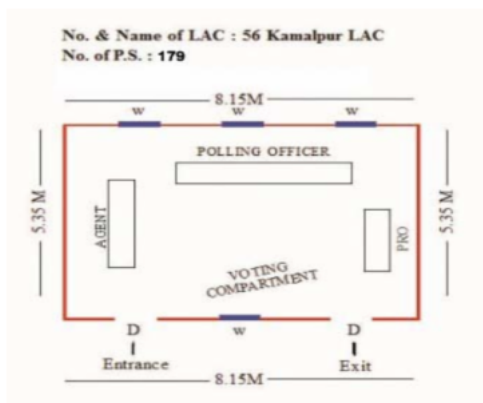

নিৰ্বাচক পঞ্জীয়ন বিষয়াৰ স্বাক্ষৰ

Nazri Naksha

Google Map View

Polling Station Building Front View

ভোটগ্ৰহন কেন্দ্ৰৰ সন্মুখৰ দৃশ্য

Cad View

Key MAP View

1 নাম : বন্দনা নেওগ ডেকা স্বামীৰ নাম: জ্যোতিষ ডেকা ঘৰ নং : 0 বয়স : 32 লিঙ্গ : মহিলা	VAX0029066 ফটো উপলব্ধ	2 নাম : প্ৰিয়ংকা ডেকা পিতাৰ নাম: প্ৰবিন চন্দ্ৰ ডেকা ঘৰ নং : 000 বয়স : 21 লিঙ্গ : মহিলা	JXG5950621 ফটো উপলব্ধ	3 নাম : চুইটা ডেকা পিতাৰ নাম: হেম চন্দ্ৰ ডেকা ঘৰ নং : 000 বয়স : 21 লিঙ্গ : মহিলা	JXG5950647 ফটো উপলব্ধ
4 নাম : পাৰ্থপ্ৰতীম ডেকা পিতাৰ নাম: প্ৰতাপ চন্দ্ৰ ডেকা ঘৰ নং : 0 বয়স : 21 লিঙ্গ : পুৰুষ	JXG5960414 ফটো উপলব্ধ	5 নাম : কাশ্যপ ডেকা পিতাৰ নাম: সত্য ডেকা ঘৰ নং : 0 বয়স : 20 লিঙ্গ : পুৰুষ	VAX0031625 ফটো উপলব্ধ	6 নাম : হৃষিকেশ কলিতা পিতাৰ নাম: দিন নাথ কলিতা ঘৰ নং : 00 বয়স : 20 লিঙ্গ : পুৰুষ	VAX0034330 ফটো উপলব্ধ
7 নাম : ধ্ৰুৱজ্যোতি ডেকা পিতাৰ নাম: শুক্ৰেশ্বৰ ডেকা ঘৰ নং : 0 বয়স : 19 লিঙ্গ : পুৰুষ	VAX0069898 ফটো উপলব্ধ	8 নাম : ভনীতা ডেকা পিতাৰ নাম: ধীৰেশ্বৰ ডেকা ঘৰ নং : 13 বয়স : 20 লিঙ্গ : মহিলা	VAX0066068 ফটো উপলব্ধ	9 নাম : দিপশিখা ডেকা স্বামীৰ নাম: উৎপল ডেকা ঘৰ নং : 14 বয়স : 22 লিঙ্গ : মহিলা	JXG0633974 ফটো উপলব্ধ
10 নাম : বিকাশ ডেকা পিতাৰ নাম: ভূপেন ডেকা ঘৰ নং : 27 বয়স : 23 লিঙ্গ : মহিলা	VAX0081026 ফটো উপলব্ধ	11 নাম : নৱজিৎ শৰ্মা পিতাৰ নাম: পবিত্ৰ চন্দ্ৰ শৰ্মা ঘৰ নং : 34 বয়স : 19 লিঙ্গ : মহিলা	VAX0075838 ফটো উপলব্ধ	12 নাম : জনাৰ্দন ডেকা পিতাৰ নাম: ৰমেন ডেকা ঘৰ নং : 37 বয়স : 23 লিঙ্গ : পুৰুষ	VAX0060020 ফটো উপলব্ধ
13 নাম : ভিতালী কলিতা স্বামীৰ নাম: নিপু ডেকা ঘৰ নং : 52 বয়স : 41 লিঙ্গ : মহিলা	VAX0063032 ফটো উপলব্ধ	# 14 নাম : বিনীতা ডেকা স্বামীৰ নাম: সোণেশ্বৰ ডেকা ঘৰ নং : 367 বয়স : 39 লিঙ্গ : মহিলা	JXG1433336 ফটো উপলব্ধ	15 নাম : মীৰা কলিতা স্বামীৰ নাম: দিগম্বৰ কলিতা ঘৰ নং : 68 বয়স : 38 লিঙ্গ : মহিলা	VAX0006239 ফটো উপলব্ধ
16 নাম : দীক্ষিতা ডেকা পিতাৰ নাম: দন্দেশ্বৰ ডেকা ঘৰ নং : 75 বয়স : 20 লিঙ্গ : মহিলা	VAX0083410 ফটো উপলব্ধ	17 নাম : ৰিজু দাস স্বামীৰ নাম: ধৰ্মেন্দ্ৰ দাস ঘৰ নং : 100ক বয়স : 29 লিঙ্গ : মহিলা	JXG0442772 ফটো উপলব্ধ	18 নাম : ডালিমী ডেকা স্বামীৰ নাম: পবন চন্দ্ৰ কলিতা ঘৰ নং : 142 বয়স : 39 লিঙ্গ : মহিলা	VAX0065136 ফটো উপলব্ধ
19 নাম : নবনীতা ডেকা পিতাৰ নাম: নগেন ডেকা ঘৰ নং : 142 বয়স : 26 লিঙ্গ : মহিলা	JXG0478727 ফটো উপলব্ধ	20 নাম : মিনাক্ষী বনিয়া স্বামীৰ নাম: জনাৰ্দন কলিতা ঘৰ নং : 143 বয়স : 25 লিঙ্গ : মহিলা	VAX0030460 ফটো উপলব্ধ	21 নাম : কল্পনা ডেকা পিতাৰ নাম: কৰ্ণ ডেকা ঘৰ নং : 145 বয়স : 23 লিঙ্গ : মহিলা	JXG0620310 ফটো উপলব্ধ
22 নাম : সৌৰভ ডেকা পিতাৰ নাম: কৰ্ণ ডেকা ঘৰ নং : 145 বয়স : 20 লিঙ্গ : পুৰুষ	VAX0019653 ফটো উপলব্ধ	23 নাম : সাগৰিকা ডেকা পিতাৰ নাম: ধ্ৰুৱ জ্যোতি ঘৰ নং : 163 বয়স : 22 লিঙ্গ : মহিলা	VAX0049098 ফটো উপলব্ধ	24 নাম : লভিতা ডেকা পিতাৰ নাম: মনোজ ডেকা ঘৰ নং : 168 বয়স : 22 লিঙ্গ : মহিলা	VAX0069351 ফটো উপলব্ধ
25 নাম : হিদয়দীপ ডেকা মাতৃৰ নাম: ডেকা ববিতা ঘৰ নং : 169 বয়স : 20 লিঙ্গ : পুৰুষ	VAX0018853 ফটো উপলব্ধ	26 নাম : অংকুৰ ডেকা পিতাৰ নাম: নবীন ডেকা ঘৰ নং : 175 বয়স : 22 লিঙ্গ : পুৰুষ	VAX0003327 ফটো উপলব্ধ	S 27 নাম : অংকুৰ ডেকা পিতাৰ নাম: নবীন চন্দ্ৰ ডেকা ঘৰ নং : 175 বয়স : 22 লিঙ্গ : পুৰুষ	VAX0032862 ফটো উপলব্ধ
28 নাম : ৰূপজ্যোতি ডেকা পিতাৰ নাম: গগন ডেকা ঘৰ নং : 194 বয়স : 20 লিঙ্গ : পুৰুষ	VAX0063636 ফটো উপলব্ধ	29 নাম : উষা দেৱী স্বামীৰ নাম: বংশীধৰ শৰ্মা ঘৰ নং : 200 বয়স : 85 লিঙ্গ : মহিলা	JXG0583146 ফটো উপলব্ধ	30 নাম : অকন দেৱী স্বামীৰ নাম: ভুবনেশ্বৰ শৰ্মা ঘৰ নং : 200 বয়স : 59 লিঙ্গ : মহিলা	JXG1424595 ফটো উপলব্ধ