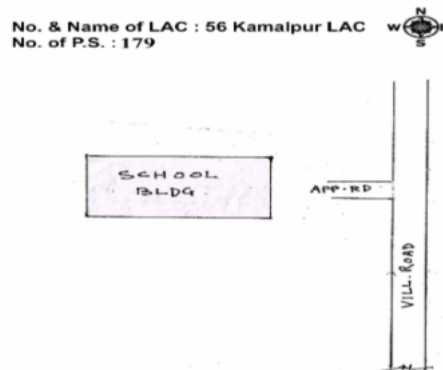

নিৰ্বাচক পঞ্জীয়ন বিষয়াৰ স্বাক্ষৰ

Nazri Naksha

Google Map View

Polling Station Building Front View

ভোটগ্ৰহন কেন্দ্ৰৰ সন্মুখৰ দৃশ্য

Cad View

Key MAP View

1 নাম : বন্দনা নেওগ ডেকা স্বামীৰ নাম: জ্যোতিষ ডেকা ঘৰ নং : 0 বয়স : 32 লিঙ্গ : মহিলা	VAX0029066 ফটো উপলব্ধ	2 নাম : প্ৰিয়ংকা ডেকা পিতাৰ নাম: প্ৰবিন চন্দ্ৰ ডেকা ঘৰ নং : 000 বয়স : 21 লিঙ্গ : মহিলা	JXG5950621 ফটো উপলব্ধ	3 নাম : চুইটা ডেকা পিতাৰ নাম: হেম চন্দ্ৰ ডেকা ঘৰ নং : 000 বয়স : 21 লিঙ্গ : মহিলা	JXG5950647 ফটো উপলব্ধ
4 নাম : পাৰ্থপ্ৰতীম ডেকা পিতাৰ নাম: প্ৰতাপ চন্দ্ৰ ডেকা ঘৰ নং : 0 বয়স : 21 লিঙ্গ : পুৰুষ	JXG5960414 ফটো উপলব্ধ	5 নাম : কাশ্যপ ডেকা পিতাৰ নাম: সত্য ডেকা ঘৰ নং : 0 বয়স : 20 লিঙ্গ : পুৰুষ	VAX0031625 ফটো উপলব্ধ	6 নাম : হৃষিকেশ কলিতা পিতাৰ নাম: দিন নাথ কলিতা ঘৰ নং : 00 বয়স : 20 লিঙ্গ : পুৰুষ	VAX0034330 ফটো উপলব্ধ
7 নাম : ধ্ৰুৱজ্যোতি ডেকা পিতাৰ নাম: শুক্ৰেশ্বৰ ডেকা ঘৰ নং : 0 বয়স : 19 লিঙ্গ : পুৰুষ	VAX0069898 ফটো উপলব্ধ	8 নাম : ভনীতা ডেকা পিতাৰ নাম: ধীৰেশ্বৰ ডেকা ঘৰ নং : 13 বয়স : 20 লিঙ্গ : মহিলা	VAX0066068 ফটো উপলব্ধ	9 নাম : দিপশিখা ডেকা স্বামীৰ নাম: উৎপল ডেকা ঘৰ নং : 14 বয়স : 22 লিঙ্গ : মহিলা	JXG0633974 ফটো উপলব্ধ
10 নাম : বিকাশ ডেকা পিতাৰ নাম: ভূপেন ডেকা ঘৰ নং : 27 বয়স : 23 লিঙ্গ : মহিলা	VAX0081026 ফটো উপলব্ধ	11 নাম : নৱজিৎ শৰ্মা পিতাৰ নাম: পবিত্ৰ চন্দ্ৰ শৰ্মা ঘৰ নং : 34 বয়স : 19 লিঙ্গ : মহিলা	VAX0075838 ফটো উপলব্ধ	12 নাম : জনাৰ্দন ডেকা পিতাৰ নাম: ৰমেন ডেকা ঘৰ নং : 37 বয়স : 23 লিঙ্গ : পুৰুষ	VAX0060020 ফটো উপলব্ধ
13 নাম : ভিতালী কলিতা স্বামীৰ নাম: নিপু ডেকা ঘৰ নং : 52 বয়স : 41 লিঙ্গ : মহিলা	VAX0063032 ফটো উপলব্ধ	# 14 নাম : বিনীতা ডেকা স্বামীৰ নাম: সোণেশ্বৰ ডেকা ঘৰ নং : 367 বয়স : 39 লিঙ্গ : মহিলা	JXG1433336 ফটো উপলব্ধ	15 নাম : মীৰা কলিতা স্বামীৰ নাম: দিগম্বৰ কলিতা ঘৰ নং : 68 বয়স : 38 লিঙ্গ : মহিলা	VAX0006239 ফটো উপলব্ধ
16 নাম : দীক্ষিতা ডেকা পিতাৰ নাম: দন্দেশ্বৰ ডেকা ঘৰ নং : 75 বয়স : 20 লিঙ্গ : মহিলা	VAX0083410 ফটো উপলব্ধ	17 নাম : ৰিজু দাস স্বামীৰ নাম: ধৰ্মেন্দ্ৰ দাস ঘৰ নং : 100ক বয়স : 29 লিঙ্গ : মহিলা	JXG0442772 ফটো উপলব্ধ	18 নাম : ডালিমী ডেকা স্বামীৰ নাম: পবন চন্দ্ৰ কলিতা ঘৰ নং : 142 বয়স : 39 লিঙ্গ : মহিলা	VAX0065136 ফটো উপলব্ধ
19 নাম : নবনীতা ডেকা পিতাৰ নাম: নগেন ডেকা ঘৰ নং : 142 বয়স : 26 লিঙ্গ : মহিলা	JXG0478727 ফটো উপলব্ধ	20 নাম : মিনাক্ষী বনিয়া স্বামীৰ নাম: জনাৰ্দন কলিতা ঘৰ নং : 143 বয়স : 25 লিঙ্গ : মহিলা	VAX0030460 ফটো উপলব্ধ	21 নাম : কল্পনা ডেকা পিতাৰ নাম: কৰ্ণ ডেকা ঘৰ নং : 145 বয়স : 23 লিঙ্গ : মহিলা	JXG0620310 ফটো উপলব্ধ
22 নাম : সৌৰভ ডেকা পিতাৰ নাম: কৰ্ণ ডেকা ঘৰ নং : 145 বয়স : 20 লিঙ্গ : পুৰুষ	VAX0019653 ফটো উপলব্ধ	23 নাম : সাগৰিকা ডেকা পিতাৰ নাম: ধ্ৰুৱ জ্যোতি ঘৰ নং : 163 বয়স : 22 লিঙ্গ : মহিলা	VAX0049098 ফটো উপলব্ধ	24 নাম : লভিতা ডেকা পিতাৰ নাম: মনোজ ডেকা ঘৰ নং : 168 বয়স : 22 লিঙ্গ : মহিলা	VAX0069351 ফটো উপলব্ধ
25 নাম : হিদয়দীপ ডেকা মাতৃৰ নাম: ডেকা ববিতা ঘৰ নং : 169 বয়স : 20 লিঙ্গ : পুৰুষ	VAX0018853 ফটো উপলব্ধ	26 নাম : অংকুৰ ডেকা পিতাৰ নাম: নবীন ডেকা ঘৰ নং : 175 বয়স : 22 লিঙ্গ : পুৰুষ	VAX0003327 ফটো উপলব্ধ	S 27 নাম : অংকুৰ ডেকা পিতাৰ নাম: নবীন চন্দ্ৰ ডেকা ঘৰ নং : 175 বয়স : 22 লিঙ্গ : পুৰুষ	VAX0032862 ফটো উপলব্ধ
28 নাম : ৰূপজ্যোতি ডেকা পিতাৰ নাম: গগন ডেকা ঘৰ নং : 194 বয়স : 20 লিঙ্গ : পুৰুষ	VAX0063636 ফটো উপলব্ধ	29 নাম : উষা দেৱী স্বামীৰ নাম: বংশীধৰ শৰ্মা ঘৰ নং : 200 বয়স : 85 লিঙ্গ : মহিলা	JXG0583146 ফটো উপলব্ধ	30 নাম : অকন দেৱী স্বামীৰ নাম: ভুবনেশ্বৰ শৰ্মা ঘৰ নং : 200 বয়স : 59 লিঙ্গ : মহিলা	JXG1424595 ফটো উপলব্ধ