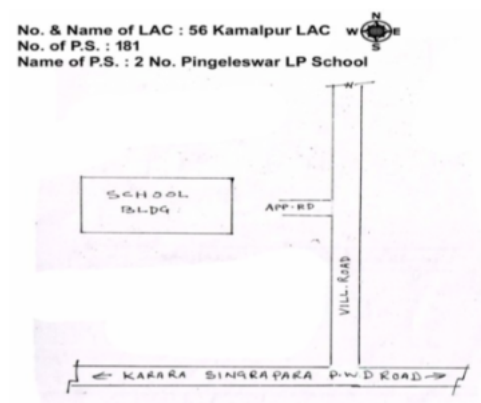

নিৰ্বাচক পঞ্জীয়ন বিষয়াৰ স্বাক্ষৰ

Nazri Naksha

Google Map View

Polling Station Building Front View

ভোটগ্ৰহন কেন্দ্ৰৰ সন্মুখৰ দৃশ্য

Cad View

Key MAP View

1 নাম : হামিদ আলী পিতাৰ নাম: মহব্বত আলী ঘৰ নং : 1 বয়স : 55 লিঙ্গ : পুৰুষ	JXG1438386 ফটো উপলব্ধ	2 নাম : জোনমণি ইয়াছমিন স্বামীৰ নাম: হামিদ আলী ঘৰ নং : 1 বয়স : 45 লিঙ্গ : মহিলা	JXG1438375 ফটো উপলব্ধ	3 নাম : আব্দুল লতিফ পিতাৰ নাম: হামিদ আলী ঘৰ নং : 1 বয়স : 24 লিঙ্গ : পুৰুষ	JXG0504076 ফটো উপলব্ধ
4 নাম : হাদি আলুম আহমেদ পিতাৰ নাম: হামিদ আলী ঘৰ নং : 1 বয়স : 19 লিঙ্গ : পুৰুষ	VAX0097949 ফটো উপলব্ধ	5 নাম : দৰ্বেজ আলী পিতাৰ নাম: চিতাল আলী ঘৰ নং : 2 বয়স : 57 লিঙ্গ : পুৰুষ	JXG1439878 ফটো উপলব্ধ	6 নাম : আজিদা বেগম স্বামীৰ নাম: দৰ্বেজ আলী ঘৰ নং : 2 বয়স : 37 লিঙ্গ : মহিলা	JXG0014688 ফটো উপলব্ধ
7 নাম : মহঃ মোজামীল আলী পিতাৰ নাম: অহাব আলী ঘৰ নং : 18 বয়স : 23 লিঙ্গ : পুৰুষ	JXG0628826 ফটো উপলব্ধ	S 8 নাম : সীমা বৈশ্য স্বামীৰ নাম: প্ৰসন্নজিত ডেকা ঘৰ নং : 72 বয়স : 29 লিঙ্গ : মহিলা	JXG0042747 ফটো উপলব্ধ	9 নাম : অনপমা বৈশ্য পিতাৰ নাম: ভূবেন্দ্ৰ বৈশ্য ঘৰ নং : 78 বয়স : 22 লিঙ্গ : মহিলা	JXG0613422 ফটো উপলব্ধ
10 নাম : নৰ্মি ডেকা স্বামীৰ নাম: গোপাল ডেকা ঘৰ নং : 123 বয়স : 80 লিঙ্গ : মহিলা	JXG1440035 ফটো উপলব্ধ	11 নাম : ভনিতা ডেকা স্বামীৰ নাম: কৰুনা ডেকা ঘৰ নং : 123 বয়স : 55 লিঙ্গ : মহিলা	JXG1440057 ফটো উপলব্ধ	12 নাম : অতুল চন্দ্ৰ বৈশ্য পিতাৰ নাম: খ্যাতিমল বৈশ্য ঘৰ নং : 123 বয়স : 55 লিঙ্গ : পুৰুষ	JXG1440079 ফটো উপলব্ধ
13 নাম : কৰুনা ডেকা পিতাৰ নাম: গোপাল ডেকা ঘৰ নং : 123 বয়স : 54 লিঙ্গ : পুৰুষ	JXG1440046 ফটো উপলব্ধ	14 নাম : পুষ্পাঞ্জলী বৈশ্য স্বামীৰ নাম: অতুল চন্দ্ৰ বৈশ্য ঘৰ নং : 123 বয়স : 48 লিঙ্গ : মহিলা	JXG1440080 ফটো উপলব্ধ	15 নাম : কংস বৈশ্য পিতাৰ নাম: খ্যাতিমল বৈশ্য ঘৰ নং : 123 বয়স : 47 লিঙ্গ : পুৰুষ	JXG1440091 ফটো উপলব্ধ
16 নাম : সৰমিস্টা বৈশ্য স্বামীৰ নাম: কংস বৈশ্য ঘৰ নং : 123 বয়স : 30 লিঙ্গ : মহিলা	JXG1795057 ফটো উপলব্ধ	17 নাম : নীলমণি বৈশ্য পিতাৰ নাম: অতুল চন্দ্ৰ বৈশ্য ঘৰ নং : 123 বয়স : 24 লিঙ্গ : পুৰুষ	JXG0550749 ফটো উপলব্ধ	18 নাম : লক্ষী কলিতা স্বামীৰ নাম: হৰিচৰণ ডেকা ঘৰ নং : 128 বয়স : 35 লিঙ্গ : মহিলা	JXG1440104 ফটো উপলব্ধ
19 নাম : বিনীতা কলিতা স্বামীৰ নাম: যতীশ কলিতা ঘৰ নং : 128 বয়স : 34 লিঙ্গ : মহিলা	JXG0223784 ফটো উপলব্ধ	20 নাম : বীনা বৈশ্য স্বামীৰ নাম: হেমন্ত বৈশ্য ঘৰ নং : 128A বয়স : 48 লিঙ্গ : মহিলা	JXG1440126 ফটো উপলব্ধ	E 21 নাম : কুসুমবালা কলিতা স্বামীৰ নাম: নগেন কলিতা ঘৰ নং : 128J বয়স : 80 লিঙ্গ : মহিলা	JXG1440171 ফটো উপলব্ধ
22 নাম : কমলেশ্বৰ বৈশ্য পিতাৰ নাম: খ্যাতিমল বৈশ্য ঘৰ নং : 128J বয়স : 58 লিঙ্গ : পুৰুষ	JXG1440137 ফটো উপলব্ধ	23 নাম : প্ৰমোদ চন্দ্ৰ বৈশ্য পিতাৰ নাম: খ্যাতিমল বৈশ্য ঘৰ নং : 128J বয়স : 58 লিঙ্গ : পুৰুষ	JXG1440159 ফটো উপলব্ধ	24 নাম : কিৰণ বৈশ্য স্বামীৰ নাম: প্ৰমোদ চন্দ্ৰ বৈশ্য ঘৰ নং : 128J বয়স : 57 লিঙ্গ : মহিলা	JXG1440160 ফটো উপলব্ধ
25 নাম : লক্ষ্যধৰ কলিতা পিতাৰ নাম: নগেন কলিতা ঘৰ নং : 128J বয়স : 55 লিঙ্গ : পুৰুষ	JXG1440182 ফটো উপলব্ধ	26 নাম : হৰিচৰণ কলিতা পিতাৰ নাম: নগেন কলিতা ঘৰ নং : 128J বয়স : 52 লিঙ্গ : পুৰুষ	JXG1440206 ফটো উপলব্ধ	27 নাম : বিনা বৈশ্য স্বামীৰ নাম: কমলেশ্বৰ বৈশ্য ঘৰ নং : 128J বয়স : 51 লিঙ্গ : মহিলা	JXG1440148 ফটো উপলব্ধ
28 নাম : পবিত্ৰ কলিতা পিতাৰ নাম: নগেন কলিতা ঘৰ নং : 128J বয়স : 49 লিঙ্গ : পুৰুষ	JXG1440217 ফটো উপলব্ধ	29 নাম : দীপিকা কলিতা স্বামীৰ নাম: লক্ষ্যধৰ কলিতা ঘৰ নং : 128J বয়স : 42 লিঙ্গ : মহিলা	JXG1440193 ফটো উপলব্ধ	30 নাম : চুমি ডেকা বৈশ্য স্বামীৰ নাম: বিংকু মণি বৈশ্য ঘৰ নং : 124জে বয়স : 33 লিঙ্গ : মহিলা	JXG0581389 ফটো উপলব্ধ