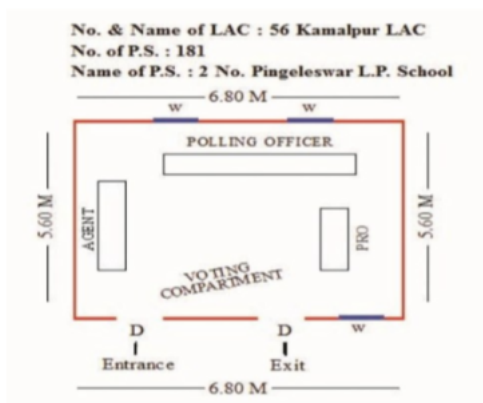

নিৰ্বাচক পঞ্জীয়ন বিষয়াৰ স্বাক্ষৰ

Nazri Naksha

Google Map View

Polling Station Building Front View

ভোটগ্ৰহন কেন্দ্ৰৰ সন্মুখৰ দৃশ্য

Cad View

Key MAP View

1 নাম : হামিদ আলী পিতাৰ নাম: মহব্বত আলী ঘৰ নং : 1 বয়স : 55 লিঙ্গ : পুৰুষ	JXG1438386 ফটো উপলব্ধ	2 নাম : জোনমণি ইয়াছমিন স্বামীৰ নাম: হামিদ আলী ঘৰ নং : 1 বয়স : 45 লিঙ্গ : মহিলা	JXG1438375 ফটো উপলব্ধ	3 নাম : আব্দুল লতিফ পিতাৰ নাম: হামিদ আলী ঘৰ নং : 1 বয়স : 24 লিঙ্গ : পুৰুষ	JXG0504076 ফটো উপলব্ধ
4 নাম : হাদি আলুম আহমেদ পিতাৰ নাম: হামিদ আলী ঘৰ নং : 1 বয়স : 19 লিঙ্গ : পুৰুষ	VAX0097949 ফটো উপলব্ধ	5 নাম : দৰ্বেজ আলী পিতাৰ নাম: চিতাল আলী ঘৰ নং : 2 বয়স : 57 লিঙ্গ : পুৰুষ	JXG1439878 ফটো উপলব্ধ	6 নাম : আজিদা বেগম স্বামীৰ নাম: দৰ্বেজ আলী ঘৰ নং : 2 বয়স : 37 লিঙ্গ : মহিলা	JXG0014688 ফটো উপলব্ধ
7 নাম : মহঃ মোজামীল আলী পিতাৰ নাম: অহাব আলী ঘৰ নং : 18 বয়স : 23 লিঙ্গ : পুৰুষ	JXG0628826 ফটো উপলব্ধ	S 8 নাম : সীমা বৈশ্য স্বামীৰ নাম: প্ৰসন্নজিত ডেকা ঘৰ নং : 72 বয়স : 29 লিঙ্গ : মহিলা	JXG0042747 ফটো উপলব্ধ	9 নাম : অনপমা বৈশ্য পিতাৰ নাম: ভূবেন্দ্ৰ বৈশ্য ঘৰ নং : 78 বয়স : 22 লিঙ্গ : মহিলা	JXG0613422 ফটো উপলব্ধ
10 নাম : নৰ্মি ডেকা স্বামীৰ নাম: গোপাল ডেকা ঘৰ নং : 123 বয়স : 80 লিঙ্গ : মহিলা	JXG1440035 ফটো উপলব্ধ	11 নাম : ভনিতা ডেকা স্বামীৰ নাম: কৰুনা ডেকা ঘৰ নং : 123 বয়স : 55 লিঙ্গ : মহিলা	JXG1440057 ফটো উপলব্ধ	12 নাম : অতুল চন্দ্ৰ বৈশ্য পিতাৰ নাম: খ্যাতিমল বৈশ্য ঘৰ নং : 123 বয়স : 55 লিঙ্গ : পুৰুষ	JXG1440079 ফটো উপলব্ধ
13 নাম : কৰুনা ডেকা পিতাৰ নাম: গোপাল ডেকা ঘৰ নং : 123 বয়স : 54 লিঙ্গ : পুৰুষ	JXG1440046 ফটো উপলব্ধ	14 নাম : পুষ্পাঞ্জলী বৈশ্য স্বামীৰ নাম: অতুল চন্দ্ৰ বৈশ্য ঘৰ নং : 123 বয়স : 48 লিঙ্গ : মহিলা	JXG1440080 ফটো উপলব্ধ	15 নাম : কংস বৈশ্য পিতাৰ নাম: খ্যাতিমল বৈশ্য ঘৰ নং : 123 বয়স : 47 লিঙ্গ : পুৰুষ	JXG1440091 ফটো উপলব্ধ
16 নাম : সৰমিস্টা বৈশ্য স্বামীৰ নাম: কংস বৈশ্য ঘৰ নং : 123 বয়স : 30 লিঙ্গ : মহিলা	JXG1795057 ফটো উপলব্ধ	17 নাম : নীলমণি বৈশ্য পিতাৰ নাম: অতুল চন্দ্ৰ বৈশ্য ঘৰ নং : 123 বয়স : 24 লিঙ্গ : পুৰুষ	JXG0550749 ফটো উপলব্ধ	18 নাম : লক্ষী কলিতা স্বামীৰ নাম: হৰিচৰণ ডেকা ঘৰ নং : 128 বয়স : 35 লিঙ্গ : মহিলা	JXG1440104 ফটো উপলব্ধ
19 নাম : বিনীতা কলিতা স্বামীৰ নাম: যতীশ কলিতা ঘৰ নং : 128 বয়স : 34 লিঙ্গ : মহিলা	JXG0223784 ফটো উপলব্ধ	20 নাম : বীনা বৈশ্য স্বামীৰ নাম: হেমন্ত বৈশ্য ঘৰ নং : 128A বয়স : 48 লিঙ্গ : মহিলা	JXG1440126 ফটো উপলব্ধ	E 21 নাম : কুসুমবালা কলিতা স্বামীৰ নাম: নগেন কলিতা ঘৰ নং : 128J বয়স : 80 লিঙ্গ : মহিলা	JXG1440171 ফটো উপলব্ধ
22 নাম : কমলেশ্বৰ বৈশ্য পিতাৰ নাম: খ্যাতিমল বৈশ্য ঘৰ নং : 128J বয়স : 58 লিঙ্গ : পুৰুষ	JXG1440137 ফটো উপলব্ধ	23 নাম : প্ৰমোদ চন্দ্ৰ বৈশ্য পিতাৰ নাম: খ্যাতিমল বৈশ্য ঘৰ নং : 128J বয়স : 58 লিঙ্গ : পুৰুষ	JXG1440159 ফটো উপলব্ধ	24 নাম : কিৰণ বৈশ্য স্বামীৰ নাম: প্ৰমোদ চন্দ্ৰ বৈশ্য ঘৰ নং : 128J বয়স : 57 লিঙ্গ : মহিলা	JXG1440160 ফটো উপলব্ধ
25 নাম : লক্ষ্যধৰ কলিতা পিতাৰ নাম: নগেন কলিতা ঘৰ নং : 128J বয়স : 55 লিঙ্গ : পুৰুষ	JXG1440182 ফটো উপলব্ধ	26 নাম : হৰিচৰণ কলিতা পিতাৰ নাম: নগেন কলিতা ঘৰ নং : 128J বয়স : 52 লিঙ্গ : পুৰুষ	JXG1440206 ফটো উপলব্ধ	27 নাম : বিনা বৈশ্য স্বামীৰ নাম: কমলেশ্বৰ বৈশ্য ঘৰ নং : 128J বয়স : 51 লিঙ্গ : মহিলা	JXG1440148 ফটো উপলব্ধ
28 নাম : পবিত্ৰ কলিতা পিতাৰ নাম: নগেন কলিতা ঘৰ নং : 128J বয়স : 49 লিঙ্গ : পুৰুষ	JXG1440217 ফটো উপলব্ধ	29 নাম : দীপিকা কলিতা স্বামীৰ নাম: লক্ষ্যধৰ কলিতা ঘৰ নং : 128J বয়স : 42 লিঙ্গ : মহিলা	JXG1440193 ফটো উপলব্ধ	30 নাম : চুমি ডেকা বৈশ্য স্বামীৰ নাম: বিংকু মণি বৈশ্য ঘৰ নং : 124জে বয়স : 33 লিঙ্গ : মহিলা	JXG0581389 ফটো উপলব্ধ