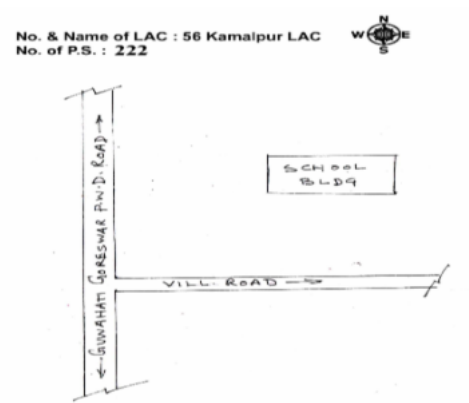

নিৰ্বাচক পঞ্জীয়ন বিষয়াৰ স্বাক্ষৰ

Nazri Naksha

Google Map View

Polling Station Building Front View

ভোটগ্ৰহন কেন্দ্ৰৰ সন্মুখৰ দৃশ্য

Cad View

Key MAP View

1 নাম : গৰিমা বেগম পিতাৰ নাম: বুস্তম আলী ঘৰ নং : 10 বয়স : 25 লিঙ্গ : মহিলা	JXG0445247 ফটো উপলব্ধ	2 নাম : আৰিফুল আলী পিতাৰ নাম: ইমৰাণ আলী ঘৰ নং : ৫৩ক বয়স : 26 লিঙ্গ : পুৰুষ	JXG0445254 ফটো উপলব্ধ	3 নাম : মানব ডেকা পিতাৰ নাম: ভদ্র ডেকা ঘৰ নং : 65 বয়স : 21 লিঙ্গ : পুৰুষ	VAX0062331 ফটো উপলব্ধ
4 নাম : সুৰজিত ডেকা পিতাৰ নাম: পংকজ ডেকা ঘৰ নং : 78 বয়স : 19 লিঙ্গ : পুৰুষ	VAX0077735 ফটো উপলব্ধ	5 নাম : হিতাশ্ৰী ডেকা পিতাৰ নাম: যাদৱ ডেকা ঘৰ নং : ১০০ বয়স : 25 লিঙ্গ : মহিলা	JXG0427658 ফটো উপলব্ধ	6 নাম : বন্দিতা দেবী স্বামীৰ নাম: জিতেন শৰ্মা ঘৰ নং : 105 বয়স : 39 লিঙ্গ : মহিলা	JXG1454628 ফটো উপলব্ধ
E 7 নাম : দিবাকৰ তালুকদাৰ পিতাৰ নাম: হৰধৰ তালুকদাৰ ঘৰ নং : ১১৯ বয়স : ৩১ লিঙ্গ : পুৰুষ	JXG1779084 ফটো উপলব্ধ	E 8 নাম : পতেশ্বৰী তালুকদাৰ স্বামীৰ নাম: দিবাকৰ তালুকদাৰ ঘৰ নং : ১১৯ বয়স : 58 লিঙ্গ : মহিলা	JXG1779095 ফটো উপলব্ধ	9 নাম : কল্যানী তালুকদাৰ পিতাৰ নাম: দিবাকৰ তালুকদাৰ ঘৰ নং : ১১৯ বয়স : 38 লিঙ্গ : মহিলা	JXG1779108 ফটো উপলব্ধ
10 নাম : মুগেন তালুকদাৰ পিতাৰ নাম: দিবাকৰ তালুকদাৰ ঘৰ নং : ১১৯ বয়স : 37 লিঙ্গ : পুৰুষ	JXG1779119 ফটো উপলব্ধ	11 নাম : ৰিতুমণি তালুকদাৰ পিতাৰ নাম: দিবাকৰ তালুকদাৰ ঘৰ নং : ১১৯ বয়স : 35 লিঙ্গ : মহিলা	JXG0250001 ফটো উপলব্ধ	12 নাম : গুপি তালুকদাৰ পিতাৰ নাম: উত্তম তালুকদাৰ ঘৰ নং : ১২০ বয়স : 65 লিঙ্গ : পুৰুষ	JXG1779131 ফটো উপলব্ধ
13 নাম : লক্ষী তালুকদাৰ স্বামীৰ নাম: গুপি তালুকদাৰ ঘৰ নং : ১২০ বয়স : 58 লিঙ্গ : মহিলা	JXG1779142 ফটো উপলব্ধ	14 নাম : ভব তালুকদাৰ পিতাৰ নাম: উত্তম তালুকদাৰ ঘৰ নং : ১২০ বয়স : 55 লিঙ্গ : পুৰুষ	JXG1779153 ফটো উপলব্ধ	15 নাম : নিৰ তালুকদাৰ স্বামীৰ নাম: ভব তালুকদাৰ ঘৰ নং : ১২০ বয়স : 45 লিঙ্গ : মহিলা	JXG1779164 ফটো উপলব্ধ
16 নাম : অৰূপ তালুকদাৰ পিতাৰ নাম: গোপী তালুকদাৰ ঘৰ নং : ১২০ বয়স : 34 লিঙ্গ : পুৰুষ	JXG1784378 ফটো উপলব্ধ	17 নাম : ভৃগু তালুকদাৰ পিতাৰ নাম: ভব তালুকদাৰ ঘৰ নং : 120 বয়স : 21 লিঙ্গ : পুৰুষ	VAX0027391 ফটো উপলব্ধ	18 নাম : ভবেশ তালুকদাৰ পিতাৰ নাম: দেবেন তালুকদাৰ ঘৰ নং : ১২১ বয়স : 60 লিঙ্গ : পুৰুষ	JXG1779222 ফটো উপলব্ধ
19 নাম : প্ৰনিতা তালুকদাৰ স্বামীৰ নাম: ভবেন তালুকদাৰ ঘৰ নং : ১২১ বয়স : 55 লিঙ্গ : মহিলা	JXG1779200 ফটো উপলব্ধ	20 নাম : দময়ন্তী তালুকদাৰ স্বামীৰ নাম: ভবেশ তালুকদাৰ ঘৰ নং : ১২১ বয়স : 45 লিঙ্গ : মহিলা	JXG1779233 ফটো উপলব্ধ	E 21 নাম : কনক চন্দ্ৰ তালুকদাৰ পিতাৰ নাম: হৰধৰ তালুকদাৰ ঘৰ নং : ১২২ বয়স : 75 লিঙ্গ : পুৰুষ	JXG1779244 ফটো উপলব্ধ
22 নাম : কামিনী তালুকদাৰ স্বামীৰ নাম: কনক তালুকদাৰ ঘৰ নং : ১২২ বয়স : 67 লিঙ্গ : মহিলা	JXG1779255 ফটো উপলব্ধ	23 নাম : লক্ষ্যধৰ তালুকদাৰ পিতাৰ নাম: কনক চন্দ্ৰ তালুকদাৰ ঘৰ নং : ১২২ বয়স : 45 লিঙ্গ : পুৰুষ	JXG1779266 ফটো উপলব্ধ	24 নাম : মীৰা ডেকা স্বামীৰ নাম: লক্ষ্যধৰ তালুকদাৰ ঘৰ নং : 122 বয়স : 42 লিঙ্গ : মহিলা	JXG0499517 ফটো উপলব্ধ
25 নাম : হিতেশ তালুকদাৰ পিতাৰ নাম: কনক তালুকদাৰ ঘৰ নং : ১২২ক বয়স : 51 লিঙ্গ : পুৰুষ	JXG1779288 ফটো উপলব্ধ	26 নাম : হেমলতা নাথ তালুকদাৰ স্বামীৰ নাম: হিতেশ তালুকদাৰ ঘৰ নং : ১২২ক বয়স : 41 লিঙ্গ : মহিলা	JXG1779299 ফটো উপলব্ধ	27 নাম : মহিমা কাকতি স্বামীৰ নাম: উমা কাকতি ঘৰ নং : ১২৩ বয়স : 82 লিঙ্গ : মহিলা	JXG1779302 ফটো উপলব্ধ
28 নাম : বলিন্দ্ৰ নাথ কাকতি পিতাৰ নাম: উমা ৰাম কাকতি ঘৰ নং : ১২৩ বয়স : 62 লিঙ্গ : পুৰুষ	JXG1779313 ফটো উপলব্ধ	29 নাম : প্ৰভা কাকতি স্বামীৰ নাম: বলিন্দ্ৰ নাথ কাকতি ঘৰ নং : ১২৩ বয়স : 52 লিঙ্গ : মহিলা	JXG1779324 ফটো উপলব্ধ	30 নাম : ভুবন চন্দ্ৰ কাকতি পিতাৰ নাম: উমা কাকতি ঘৰ নং : ১২৩ বয়স : 48 লিঙ্গ : পুৰুষ	JXG1779335 ফটো উপলব্ধ