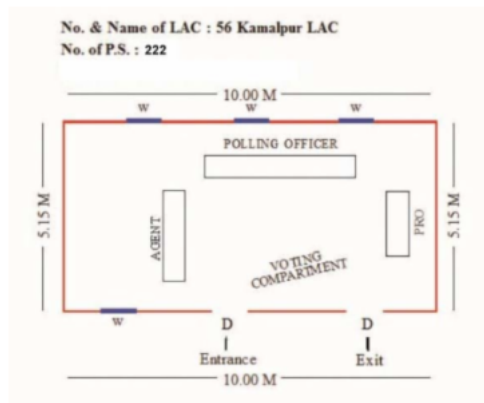

Cad View

Key MAP View