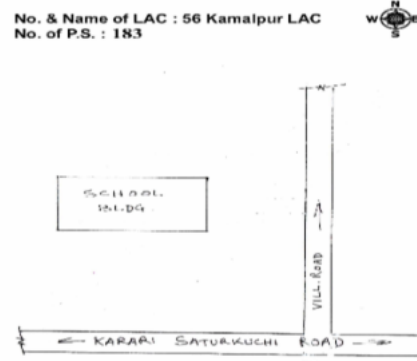

নিৰ্বাচক পঞ্জীয়ন বিষয়াৰ স্বাক্ষৰ

Nazri Naksha

Google Map View

Polling Station Building Front View

ভোটগ্ৰহন কেন্দ্ৰৰ সন্মুখৰ দৃশ্য

Cad View

Key MAP View

1 নাম : বিয়োলীনা শৰ্মা পিতাৰ নাম: দিলীপ শৰ্মা ঘৰ নং : 0 বয়স : 21 লিঙ্গ : মহিলা	VAX0037002 ফটো উপলব্ধ	2 নাম : ভাস্বতী ডেকা পিতাৰ নাম: অজন্তা মজুমদাৰ ঘৰ নং : 1 বয়স : 34 লিঙ্গ : মহিলা	JXG1458442 ফটো উপলব্ধ	3 নাম : জিতুল ডেকা পিতাৰ নাম: নগেন ডেকা ঘৰ নং : 1 বয়স : 22 লিঙ্গ : পুৰুষ	JXG1459197 ফটো উপলব্ধ
4 নাম : প্ৰবাল জ্যোতি কাশ্যপ পিতাৰ নাম: ৰমা ডেকা ঘৰ নং : 0007 বয়স : 19 লিঙ্গ : পুৰুষ	VAX0075317 ফটো উপলব্ধ	5 নাম : দীপজ্যোতি ডেকা পিতাৰ নাম: বিপিন ডেকা ঘৰ নং : 0008 বয়স : 23 লিঙ্গ : পুৰুষ	VAX0075333 ফটো উপলব্ধ	6 নাম : কৌশিক ডেকা পিতাৰ নাম: খগেন ডেকা ঘৰ নং : 0011 বয়স : 19 লিঙ্গ : পুৰুষ	VAX0075325 ফটো উপলব্ধ
7 নাম : ধৃতি লোচন কাশ্যপ পিতাৰ নাম: কমলেশ্বৰ ডেকা ঘৰ নং : 012 বয়স : 20 লিঙ্গ : পুৰুষ	VAX0072769 ফটো উপলব্ধ	8 নাম : কমল কুমাৰ ডেকা পিতাৰ নাম: প্ৰসন্ন ডেকা ঘৰ নং : 26 বয়স : 26 লিঙ্গ : পুৰুষ	VAX0014308 ফটো উপলব্ধ	9 নাম : পিনাকী ডেকা পিতাৰ নাম: প্ৰসন্ন ডেকা ঘৰ নং : 26 বয়স : 24 লিঙ্গ : মহিলা	JXG5971981 ফটো উপলব্ধ
10 নাম : লতিকা কলিতা স্বামীৰ নাম: ভাস্কৰ জ্যোতি ডেকা ঘৰ নং : 81 বয়স : 40 লিঙ্গ : মহিলা	JXG1454575 ফটো উপলব্ধ	11 নাম : গীতা ডেকা স্বামীৰ নাম: ৰাজকমল ডেকা ঘৰ নং : 56 বয়স : 31 লিঙ্গ : মহিলা	VAX0073452 ফটো উপলব্ধ	12 নাম : ভায়লীনা কলিতা পিতাৰ নাম: মুকুট কলিতা ঘৰ নং : 69 বয়স : 20 লিঙ্গ : মহিলা	VAX0018440 ফটো উপলব্ধ
S 13 নাম : বিজুলী তালুকদাৰ স্বামীৰ নাম: প্ৰণৱ বৈশ্য ঘৰ নং : 115 বয়স : 30 লিঙ্গ : মহিলা	JXG0082107 ফটো উপলব্ধ	14 নাম : সুমিত্ৰা গোস্বামী স্বামীৰ নাম: অপূৰ্ব গোস্বামী ঘৰ নং : 0123 বয়স : 41 লিঙ্গ : মহিলা	VAX0072827 ফটো উপলব্ধ	15 নাম : লিচা ডেকা স্বামীৰ নাম: ভৱৰাম ডেকা ঘৰ নং : 128 বয়স : 36 লিঙ্গ : মহিলা	JXG1464397 ফটো উপলব্ধ
16 নাম : দতেন ডেকা পিতাৰ নাম: হৰেশ্বৰ ডেকা ঘৰ নং : 156 বয়স : 41 লিঙ্গ : পুৰুষ	JXG1454611 ফটো উপলব্ধ	17 নাম : ৰমেন ডেকা পিতাৰ নাম: হৰেশ্বৰ ডেকা ঘৰ নং : 156 বয়স : 37 লিঙ্গ : পুৰুষ	JXG1454633 ফটো উপলব্ধ	18 নাম : ৰঞ্জু ডেকা স্বামীৰ নাম: ৰমেন ডেকা ঘৰ নং : 156 বয়স : 33 লিঙ্গ : মহিলা	JXG0232165 ফটো উপলব্ধ
19 নাম : লিলি ডেকা স্বামীৰ নাম: ব্ৰজেন ডেকা ঘৰ নং : 220 বয়স : 61 লিঙ্গ : মহিলা	JXG1454655 ফটো উপলব্ধ	20 নাম : গধূলী ডেকা স্বামীৰ নাম: নগেন ডেকা ঘৰ নং : 220 বয়স : 56 লিঙ্গ : মহিলা	JXG0232744 ফটো উপলব্ধ	21 নাম : নগেন ডেকা পিতাৰ নাম: অৰুণ ডেকা ঘৰ নং : 220 বয়স : 55 লিঙ্গ : পুৰুষ	JXG1454666 ফটো উপলব্ধ
E 22 নাম : স্বপন ডেকা পিতাৰ নাম: ব্ৰজেন ডেকা ঘৰ নং : 220 বয়স : 42 লিঙ্গ : পুৰুষ	JXG1454699 ফটো উপলব্ধ	23 নাম : ধ্ৰুৱজ্যোতি ডেকা পিতাৰ নাম: ব্ৰজেন ডেকা ঘৰ নং : 220 বয়স : 34 লিঙ্গ : পুৰুষ	JXG1454702 ফটো উপলব্ধ	24 নাম : শশীন্দ্ৰ ডেকা পিতাৰ নাম: বসন্ত ডেকা ঘৰ নং : 221 বয়স : 58 লিঙ্গ : পুৰুষ	JXG1454713 ফটো উপলব্ধ
25 নাম : ভানু ডেকা স্বামীৰ নাম: শশীন্দ্ৰ ডেকা ঘৰ নং : 221 বয়স : 46 লিঙ্গ : মহিলা	JXG1454757 ফটো উপলব্ধ	26 নাম : তপন ডেকা পিতাৰ নাম: বসন্ত ডেকা ঘৰ নং : 221 বয়স : 45 লিঙ্গ : পুৰুষ	JXG1454735 ফটো উপলব্ধ	27 নাম : টুটুমণি ডেকা পিতাৰ নাম: শচীন্দ্ৰ ডেকা ঘৰ নং : 221 বয়স : 27 লিঙ্গ : মহিলা	JXG0521435 ফটো উপলব্ধ
28 নাম : লক্ষী ডেকা স্বামীৰ নাম: ৰজনী ডেকা ঘৰ নং : 222 বয়স : 62 লিঙ্গ : মহিলা	JXG1454780 ফটো উপলব্ধ	29 নাম : বৰ্নিতা শইকীয়া স্বামীৰ নাম: দিগন্ত কুমাৰ ডেকা ঘৰ নং : 222 বয়স : 33 লিঙ্গ : মহিলা	VAX0111088 ফটো উপলব্ধ	30 নাম : দিগন্ত কুমাৰ ডেকা পিতাৰ নাম: ৰজনী কান্ত ডেকা ঘৰ নং : 222 বয়স : 31 লিঙ্গ : পুৰুষ	JXG0014262 ফটো উপলব্ধ