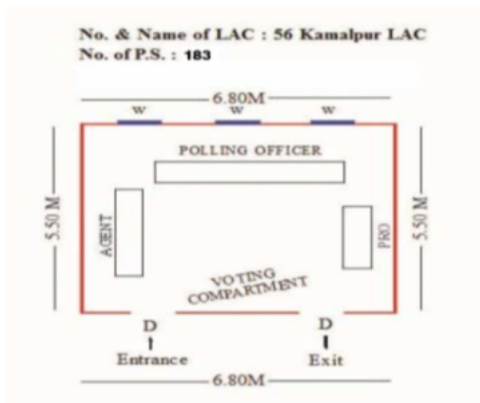

Cad View

Key MAP View