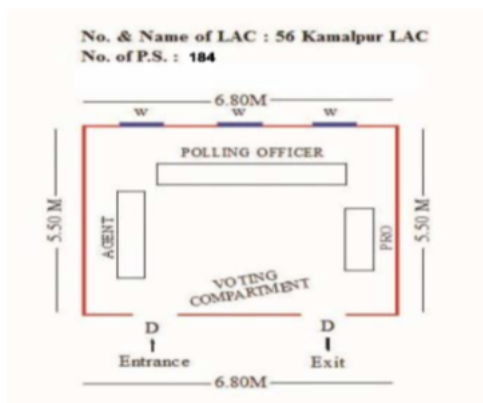

Cad View

Key MAP View