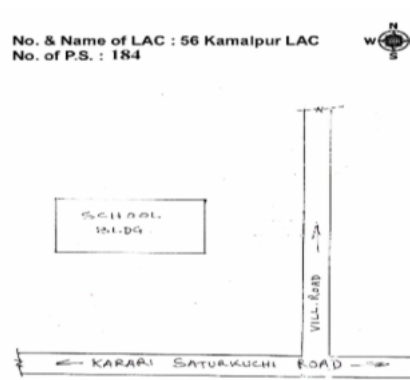

নিৰ্বাচক পঞ্জীয়ন বিষয়াৰ স্বাক্ষৰ

Nazri Naksha

Google Map View

Polling Station Building Front View

ভোটগ্ৰহন কেন্দ্ৰৰ সন্মুখৰ দৃশ্য

Cad View

Key MAP View

1 নাম : মনুয় ডেকা পিতাৰ নাম: অচৌত ডেকা ঘৰ নং : 0 বয়স : 25 লিঙ্গ : পুৰুষ	JXG0623751 ফটো উপলব্ধ	2 নাম : বিশাল ডেকা পিতাৰ নাম: ভবেশ চন্দ্ৰ ডেকা ঘৰ নং : 0 বয়স : 23 লিঙ্গ : পুৰুষ	VAX0031401 ফটো উপলব্ধ	3 নাম : নমিতা কলিতা স্বামীৰ নাম: ফুলেশ্বৰ দাস ঘৰ নং : 01 বয়স : 49 লিঙ্গ : মহিলা	JXG1460408 ফটো উপলব্ধ
4 নাম : গোপাল কলিতা পিতাৰ নাম: সমিন কলিতা ঘৰ নং : 01 বয়স : 45 লিঙ্গ : পুৰুষ	JXG0613844 ফটো উপলব্ধ	5 নাম : মিলি তালুকদাৰ পিতাৰ নাম: দিলীপ ঘৰ নং : 39 বয়স : 24 লিঙ্গ : মহিলা	VAX0043604 ফটো উপলব্ধ	6 নাম : বিতপন তালুকদাৰ পিতাৰ নাম: দিলীপ তালুকদাৰ ঘৰ নং : 39 বয়স : 20 লিঙ্গ : পুৰুষ	VAX0080309 ফটো উপলব্ধ
7 নাম : বিতপন তালুকদাৰ পিতাৰ নাম: দিলীপ তালুকদাৰ ঘৰ নং : 39 বয়স : 19 লিঙ্গ : পুৰুষ	VAX0067884 ফটো উপলব্ধ	8 নাম : পাৰ্থ জ্যোতি ডেকা পিতাৰ নাম: বাবুল ডেকা ঘৰ নং : 44 বয়স : 22 লিঙ্গ : পুৰুষ	VAX0090845 ফটো উপলব্ধ	9 নাম : সুভাষ ডেকা পিতাৰ নাম: শেলেন ডেকা ঘৰ নং : 8৬ বয়স : 31 লিঙ্গ : পুৰুষ	JXG0370783 ফটো উপলব্ধ
10 নাম : কল্পনা ডেকা স্বামীৰ নাম: কল্লেশ্বৰ ডেকা ঘৰ নং : 47 বয়স : 42 লিঙ্গ : মহিলা	JXG0352021 ফটো উপলব্ধ	11 নাম : সুমিতা ডেকা পিতাৰ নাম: মধুৰাম ডেকা ঘৰ নং : ৫৪ বয়স : 25 লিঙ্গ : মহিলা	JXG0423996 ফটো উপলব্ধ	12 নাম : বেখা কলিতা ডেকা স্বামীৰ নাম: মনস ডেকা ঘৰ নং : ৮৮ বয়স : 32 লিঙ্গ : মহিলা	JXG0370742 ফটো উপলব্ধ
13 নাম : মনামী তালুকদাৰ পিতাৰ নাম: হৰি চন্দ্ৰ তালুকদাৰ ঘৰ নং : 100 বয়স : 19 লিঙ্গ : মহিলা	VAX0055848 ফটো উপলব্ধ	14 নাম : সিতা ডেকা স্বামীৰ নাম: পবন চন্দ্ৰ ডেকা ঘৰ নং : ১০০ক বয়স : 39 লিঙ্গ : মহিলা	JXG0424366 ফটো উপলব্ধ	15 নাম : কৃপা মণি লহকৰ ডেকা স্বামীৰ নাম: উদ্ধব ডেকা ঘৰ নং : 100ক বয়স : 36 লিঙ্গ : মহিলা	JXG0424382 ফটো উপলব্ধ
16 নাম : নাজমিন বেগম স্বামীৰ নাম: আনোৱাৰ আলী ঘৰ নং : 126 বয়স : 43 লিঙ্গ : মহিলা	BYK0485722 ফটো উপলব্ধ	17 নাম : আনোৱাৰ আলী পিতাৰ নাম: নৰবক্ত সেখ ঘৰ নং : 126 বয়স : 38 লিঙ্গ : পুৰুষ	BYK1687714 ফটো উপলব্ধ	18 নাম : নিতামনি ডেকা স্বামীৰ নাম: অপূৰ্ব ডেকা ঘৰ নং : 144 বয়স : 20 লিঙ্গ : মহিলা	VAX0049296 ফটো উপলব্ধ
19 নাম : নিতা মনি ডেকা স্বামীৰ নাম: অপূৰ্ব ডেকা ঘৰ নং : 144 বয়স : 20 লিঙ্গ : মহিলা	VAX0054692 ফটো উপলব্ধ	20 নাম : মৃগাংক ডেকা মাতৃৰ নাম: বকুলী ডেকা ঘৰ নং : 160 বয়স : 21 লিঙ্গ : পুৰুষ	VAX0018697 ফটো উপলব্ধ	21 নাম : চুমি ভট্ট স্বামীৰ নাম: সুকুমাৰ শৰ্মা ঘৰ নং : ১৬২ বয়স : 32 লিঙ্গ : মহিলা	JXG0424259 ফটো উপলব্ধ
22 নাম : হিয়ামণি ডেকা পিতাৰ নাম: বাবুল ডেকা ঘৰ নং : 171 বয়স : 19 লিঙ্গ : মহিলা	VAX0075051 ফটো উপলব্ধ	23 নাম : বিতপন ডেকা পিতাৰ নাম: ধনেশ্বৰ ডেকা ঘৰ নং : 196 বয়স : 20 লিঙ্গ : পুৰুষ	VAX0079426 ফটো উপলব্ধ	24 নাম : দীপামণি ডেকা স্বামীৰ নাম: স্বপন ডেকা ঘৰ নং : 220 বয়স : 30 লিঙ্গ : মহিলা	JXG0354654 ফটো উপলব্ধ
25 নাম : লাৰণ্য ডেকা স্বামীৰ নাম: তপন ডেকা ঘৰ নং : 221 বয়স : 38 লিঙ্গ : মহিলা	JXG0354514 ফটো উপলব্ধ	26 নাম : মনুয়ী ডেকা পিতাৰ নাম: যোগেশ ডেকা ঘৰ নং : 227 বয়স : 26 লিঙ্গ : মহিলা	JXG0359182 ফটো উপলব্ধ	27 নাম : দীনেশ কলিতা পিতাৰ নাম: নিভয় কলিতা ঘৰ নং : 266 বয়স : 45 লিঙ্গ : পুৰুষ	HBP8543633 ফটো উপলব্ধ
28 নাম : শেৱালী ডেকা স্বামীৰ নাম: ৰিংকু ডেকা ঘৰ নং : 282 বয়স : 36 লিঙ্গ : মহিলা	JXG1466218 ফটো উপলব্ধ	29 নাম : লতিকা ডেকা স্বামীৰ নাম: গোপাল কলিতা ঘৰ নং : 303 বয়স : 42 লিঙ্গ : মহিলা	VAX0054544 ফটো উপলব্ধ	30 নাম : ৰক্তিমাতালুকদাৰ পিতাৰ নাম: প্ৰমোদ তালুকদাৰ ঘৰ নং : ৩০৮ বয়স : 25 লিঙ্গ : মহিলা	JXG0370650 ফটো উপলব্ধ