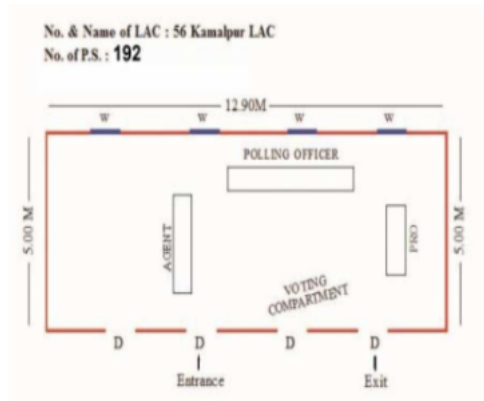

Cad View

Key MAP View