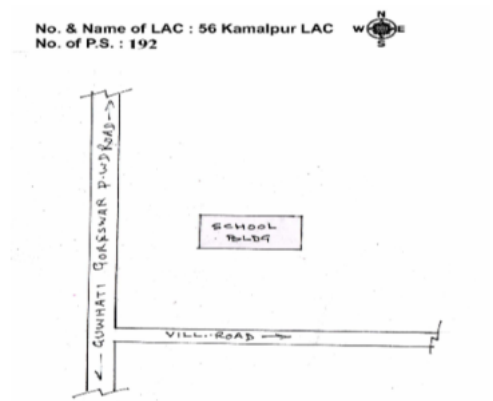

Cad View

Key MAP View