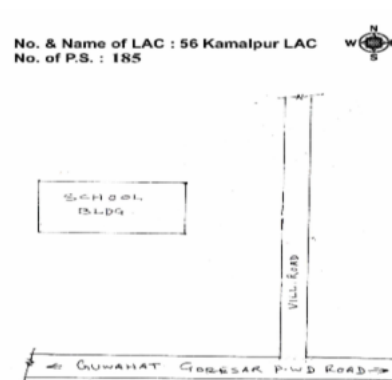

নিৰ্বাচক পঞ্জীয়ন বিষয়াৰ স্বাক্ষৰ

Nazri Naksha

Google Map View

Polling Station Building Front View

ভোটগ্ৰহন কেন্দ্ৰৰ সন্মুখৰ দৃশ্য

Cad View

Key MAP View

1 নাম : নাজমিন চুলতানা স্বামীৰ নাম: চাইদুল ইছলাম ঘৰ নং : 0 বয়স : 32 লিঙ্গ : মহিলা	JXG0214460 ফটো উপলব্ধ	2 নাম : বিউটি বেগম স্বামীৰ নাম: মোজাহাৰ আলী ঘৰ নং : 0 বয়স : 22 লিঙ্গ : মহিলা	VAX0021634 ফটো উপলব্ধ	3 নাম : আকাশ হুছেইন পিতাৰ নাম: ফজৰুল হুছেইন ঘৰ নং : 0 বয়স : 20 লিঙ্গ : পুৰুষ	VAX0023093 ফটো উপলব্ধ
# 4 নাম : কোকিল কুমাৰ বৰুৱা পিতাৰ নাম: কেশৱ কুমাৰ বৰুৱা ঘৰ নং : 1 বয়স : 55 লিঙ্গ : পুৰুষ	JXG1464637 ফটো উপলব্ধ	# 5 নাম : প্ৰনীতা বৰুৱা স্বামীৰ নাম: কোকিল কুমাৰ বৰুৱা ঘৰ নং : 1 বয়স : 45 লিঙ্গ : মহিলা	JXG1464648 ফটো উপলব্ধ	6 নাম : সোনেশ্বৰ বৰুৱা পিতাৰ নাম: ধৰজাই বৰুৱা ঘৰ নং : 9 বয়স : 82 লিঙ্গ : পুৰুষ	JXG1464660 ফটো উপলব্ধ
E 7 নাম : সুবলা বৰুৱা স্বামীৰ নাম: সোনেশ্বৰ বৰুৱা ঘৰ নং : 72 বয়স : 72 লিঙ্গ : মহিলা	JXG1464671 ফটো উপলব্ধ	8 নাম : হৰধৰ কলিতা পিতাৰ নাম: বংশীধৰ কলিতা ঘৰ নং : 3ক বয়স : 88 লিঙ্গ : পুৰুষ	JXG9235681 ফটো উপলব্ধ	9 নাম : সুৰভি কলিতা স্বামীৰ নাম: হৰধৰ কলিতা ঘৰ নং : 3ক বয়স : 81 লিঙ্গ : মহিলা	JXG9235692 ফটো উপলব্ধ
10 নাম : দিগন্ত বৰুৱা পিতাৰ নাম: ৰবিন্দ্ৰ চন্দ্ৰ দাস ঘৰ নং : 3ক বয়স : 57 লিঙ্গ : পুৰুষ	GZH2486739 ফটো উপলব্ধ	11 নাম : হেমন্ত কলিতা পিতাৰ নাম: হৰধৰ কলিতা ঘৰ নং : 3ক বয়স : 55 লিঙ্গ : পুৰুষ	JXG9235761 ফটো উপলব্ধ	12 নাম : কবিতা বৰুৱা স্বামীৰ নাম: দিগন্ত বৰুৱা ঘৰ নং : 3ক বয়স : 50 লিঙ্গ : মহিলা	GZH2486740 ফটো উপলব্ধ
13 নাম : কাশিৰী কলিতা স্বামীৰ নাম: হেমন্ত কলিতা ঘৰ নং : 3ক বয়স : 46 লিঙ্গ : মহিলা	JXG9235772 ফটো উপলব্ধ	14 নাম : কৌশিক বৰুৱা পিতাৰ নাম: দিগন্ত বৰুৱা ঘৰ নং : 3ক বয়স : 26 লিঙ্গ : পুৰুষ	GZH0617530 ফটো উপলব্ধ	15 নাম : নেহাল বৰুৱা পিতাৰ নাম: দিগন্ত বৰুৱা ঘৰ নং : 3ক বয়স : 20 লিঙ্গ : পুৰুষ	VAX0102723 ফটো উপলব্ধ
16 নাম : কুনাল কলিতা পিতাৰ নাম: হেমন্ত কলিতা ঘৰ নং : 3ক বয়স : 20 লিঙ্গ : পুৰুষ	VAX0102749 ফটো উপলব্ধ	17 নাম : মহিম বৰুৱা পিতাৰ নাম: ৰংনাথ বৰুৱা ঘৰ নং : 8 বয়স : 71 লিঙ্গ : পুৰুষ	JXG1464717 ফটো উপলব্ধ	18 নাম : প্ৰনীতা বৰুৱা স্বামীৰ নাম: মহিম বৰুৱা ঘৰ নং : 8 বয়স : 58 লিঙ্গ : মহিলা	JXG1464728 ফটো উপলব্ধ
19 নাম : মৃগেন বৰুৱা পিতাৰ নাম: ৰংনাথ বৰুৱা ঘৰ নং : 8 বয়স : 58 লিঙ্গ : পুৰুষ	JXG1464739 ফটো উপলব্ধ	20 নাম : মাধৱ বৰুৱা পিতাৰ নাম: ৰংনাথ বৰুৱা ঘৰ নং : 8 বয়স : 54 লিঙ্গ : পুৰুষ	JXG1464751 ফটো উপলব্ধ	21 নাম : কল্পনা বৰুৱা স্বামীৰ নাম: মৃগেন বৰুৱা ঘৰ নং : 8 বয়স : 48 লিঙ্গ : মহিলা	JXG1464740 ফটো উপলব্ধ
22 নাম : ববিতা বৰুৱা স্বামীৰ নাম: মাধৱ বৰুৱা ঘৰ নং : 08 বয়স : 45 লিঙ্গ : মহিলা	JXG0000679 ফটো উপলব্ধ	23 নাম : দীপশিখা বৰুৱা পিতাৰ নাম: মহিম বৰুৱা ঘৰ নং : 8 বয়স : 38 লিঙ্গ : মহিলা	JXG1464762 ফটো উপলব্ধ	24 নাম : মানসজ্যোতি বৰুৱা পিতাৰ নাম: মহিম বৰুৱা ঘৰ নং : 8 বয়স : 33 লিঙ্গ : পুৰুষ	JXG1464773 ফটো উপলব্ধ
25 নাম : নয়ন বৰুৱা পিতাৰ নাম: মহিম বৰুৱা ঘৰ নং : 8 বয়স : 32 লিঙ্গ : পুৰুষ	JXG1798158 ফটো উপলব্ধ	26 নাম : যোগেশ্বৰ বৰুৱা পিতাৰ নাম: প্ৰফুল্ল বৰুৱা ঘৰ নং : 5 বয়স : 57 লিঙ্গ : পুৰুষ	JXG1464795 ফটো উপলব্ধ	27 নাম : তৰুলতা বৰুৱা পিতাৰ নাম: যোগেশ্বৰ বৰুৱা ঘৰ নং : 5 বয়স : 45 লিঙ্গ : মহিলা	JXG1464808 ফটো উপলব্ধ
28 নাম : শিখা বৰুৱা পিতাৰ নাম: ৰুদ্ৰপ বৰুৱা ঘৰ নং : 5 বয়স : 27 লিঙ্গ : মহিলা	JXG0366708 ফটো উপলব্ধ	29 নাম : বিতোপন বৰুৱা পিতাৰ নাম: যোগেশ্বৰ বৰুৱা ঘৰ নং : 5 বয়স : 27 লিঙ্গ : পুৰুষ	JXG0477570 ফটো উপলব্ধ	30 নাম : পৰাগ বৰুৱা পিতাৰ নাম: যোগেশ্বৰ বৰুৱা ঘৰ নং : 5 বয়স : 23 লিঙ্গ : পুৰুষ	VAX0041442 ফটো উপলব্ধ