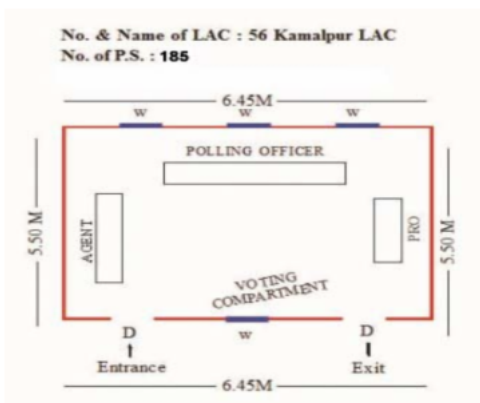

নিৰ্বাচক পঞ্জীয়ন বিষয়াৰ স্বাক্ষৰ

Nazri Naksha

Google Map View

Polling Station Building Front View

ভোটগ্ৰহন কেন্দ্ৰৰ সন্মুখৰ দৃশ্য

Cad View

Key MAP View

1 নাম : নাজমিন চুলতানা স্বামীৰ নাম: চাইদুল ইছলাম ঘৰ নং : 0 বয়স : 32 লিঙ্গ : মহিলা	JXG0214460 ফটো উপলব্ধ	2 নাম : বিউটি বেগম স্বামীৰ নাম: মোজাহাৰ আলী ঘৰ নং : 0 বয়স : 22 লিঙ্গ : মহিলা	VAX0021634 ফটো উপলব্ধ	3 নাম : আকাশ হুছেইন পিতাৰ নাম: ফজৰুল হুছেইন ঘৰ নং : 0 বয়স : 20 লিঙ্গ : পুৰুষ	VAX0023093 ফটো উপলব্ধ
# 4 নাম : কোকিল কুমাৰ বৰুৱা পিতাৰ নাম: কেশৱ কুমাৰ বৰুৱা ঘৰ নং : 1 বয়স : 55 লিঙ্গ : পুৰুষ	JXG1464637 ফটো উপলব্ধ	# 5 নাম : প্ৰনীতা বৰুৱা স্বামীৰ নাম: কোকিল কুমাৰ বৰুৱা ঘৰ নং : 1 বয়স : 45 লিঙ্গ : মহিলা	JXG1464648 ফটো উপলব্ধ	6 নাম : সোনেশ্বৰ বৰুৱা পিতাৰ নাম: ধৰজাই বৰুৱা ঘৰ নং : 9 বয়স : 82 লিঙ্গ : পুৰুষ	JXG1464660 ফটো উপলব্ধ
E 7 নাম : সুবলা বৰুৱা স্বামীৰ নাম: সোনেশ্বৰ বৰুৱা ঘৰ নং : 72 বয়স : 72 লিঙ্গ : মহিলা	JXG1464671 ফটো উপলব্ধ	8 নাম : হৰধৰ কলিতা পিতাৰ নাম: বংশীধৰ কলিতা ঘৰ নং : 3ক বয়স : 88 লিঙ্গ : পুৰুষ	JXG9235681 ফটো উপলব্ধ	9 নাম : সুৰভি কলিতা স্বামীৰ নাম: হৰধৰ কলিতা ঘৰ নং : 3ক বয়স : 81 লিঙ্গ : মহিলা	JXG9235692 ফটো উপলব্ধ
10 নাম : দিগন্ত বৰুৱা পিতাৰ নাম: ৰবিন্দ্ৰ চন্দ্ৰ দাস ঘৰ নং : 3ক বয়স : 57 লিঙ্গ : পুৰুষ	GZH2486739 ফটো উপলব্ধ	11 নাম : হেমন্ত কলিতা পিতাৰ নাম: হৰধৰ কলিতা ঘৰ নং : 3ক বয়স : 55 লিঙ্গ : পুৰুষ	JXG9235761 ফটো উপলব্ধ	12 নাম : কবিতা বৰুৱা স্বামীৰ নাম: দিগন্ত বৰুৱা ঘৰ নং : 3ক বয়স : 50 লিঙ্গ : মহিলা	GZH2486740 ফটো উপলব্ধ
13 নাম : কাশিৰী কলিতা স্বামীৰ নাম: হেমন্ত কলিতা ঘৰ নং : 3ক বয়স : 46 লিঙ্গ : মহিলা	JXG9235772 ফটো উপলব্ধ	14 নাম : কৌশিক বৰুৱা পিতাৰ নাম: দিগন্ত বৰুৱা ঘৰ নং : 3ক বয়স : 26 লিঙ্গ : পুৰুষ	GZH0617530 ফটো উপলব্ধ	15 নাম : নেহাল বৰুৱা পিতাৰ নাম: দিগন্ত বৰুৱা ঘৰ নং : 3ক বয়স : 20 লিঙ্গ : পুৰুষ	VAX0102723 ফটো উপলব্ধ
16 নাম : কুনাল কলিতা পিতাৰ নাম: হেমন্ত কলিতা ঘৰ নং : 3ক বয়স : 20 লিঙ্গ : পুৰুষ	VAX0102749 ফটো উপলব্ধ	17 নাম : মহিম বৰুৱা পিতাৰ নাম: ৰংনাথ বৰুৱা ঘৰ নং : 8 বয়স : 71 লিঙ্গ : পুৰুষ	JXG1464717 ফটো উপলব্ধ	18 নাম : প্ৰনীতা বৰুৱা স্বামীৰ নাম: মহিম বৰুৱা ঘৰ নং : 8 বয়স : 58 লিঙ্গ : মহিলা	JXG1464728 ফটো উপলব্ধ
19 নাম : মৃগেন বৰুৱা পিতাৰ নাম: ৰংনাথ বৰুৱা ঘৰ নং : 8 বয়স : 58 লিঙ্গ : পুৰুষ	JXG1464739 ফটো উপলব্ধ	20 নাম : মাধৱ বৰুৱা পিতাৰ নাম: ৰংনাথ বৰুৱা ঘৰ নং : 8 বয়স : 54 লিঙ্গ : পুৰুষ	JXG1464751 ফটো উপলব্ধ	21 নাম : কল্পনা বৰুৱা স্বামীৰ নাম: মৃগেন বৰুৱা ঘৰ নং : 8 বয়স : 48 লিঙ্গ : মহিলা	JXG1464740 ফটো উপলব্ধ
22 নাম : ববিতা বৰুৱা স্বামীৰ নাম: মাধৱ বৰুৱা ঘৰ নং : 08 বয়স : 45 লিঙ্গ : মহিলা	JXG0000679 ফটো উপলব্ধ	23 নাম : দীপশিখা বৰুৱা পিতাৰ নাম: মহিম বৰুৱা ঘৰ নং : 8 বয়স : 38 লিঙ্গ : মহিলা	JXG1464762 ফটো উপলব্ধ	24 নাম : মানসজ্যোতি বৰুৱা পিতাৰ নাম: মহিম বৰুৱা ঘৰ নং : 8 বয়স : 33 লিঙ্গ : পুৰুষ	JXG1464773 ফটো উপলব্ধ
25 নাম : নয়ন বৰুৱা পিতাৰ নাম: মহিম বৰুৱা ঘৰ নং : 8 বয়স : 32 লিঙ্গ : পুৰুষ	JXG1798158 ফটো উপলব্ধ	26 নাম : যোগেশ্বৰ বৰুৱা পিতাৰ নাম: প্ৰফুল্ল বৰুৱা ঘৰ নং : 5 বয়স : 57 লিঙ্গ : পুৰুষ	JXG1464795 ফটো উপলব্ধ	27 নাম : তৰুলতা বৰুৱা পিতাৰ নাম: যোগেশ্বৰ বৰুৱা ঘৰ নং : 5 বয়স : 45 লিঙ্গ : মহিলা	JXG1464808 ফটো উপলব্ধ
28 নাম : শিখা বৰুৱা পিতাৰ নাম: ৰুদ্ৰপ বৰুৱা ঘৰ নং : 5 বয়স : 27 লিঙ্গ : মহিলা	JXG0366708 ফটো উপলব্ধ	29 নাম : বিতোপন বৰুৱা পিতাৰ নাম: যোগেশ্বৰ বৰুৱা ঘৰ নং : 5 বয়স : 27 লিঙ্গ : পুৰুষ	JXG0477570 ফটো উপলব্ধ	30 নাম : পৰাগ বৰুৱা পিতাৰ নাম: যোগেশ্বৰ বৰুৱা ঘৰ নং : 5 বয়স : 23 লিঙ্গ : পুৰুষ	VAX0041442 ফটো উপলব্ধ