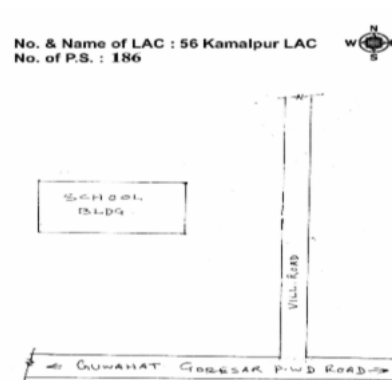

নিৰ্বাচক পঞ্জীয়ন বিষয়াৰ স্বাক্ষৰ

Nazri Naksha

Google Map View

Polling Station Building Front View

ভোটগ্ৰহন কেন্দ্ৰৰ সন্মুখৰ দৃশ্য

Cad View

Key MAP View

<p>1</p> <p>নাম : জোনমণি বেগম পিতাৰ নাম: খেৰচান আলী ঘৰ নং : 00 বয়স : 26 লিঙ্গ : মহিলা</p> <p>JXG0361881</p> <p>ফটো উপলব্ধ</p>	<p>2</p> <p>নাম : বানা শইকীয়া মাতৃৰ নাম: প্ৰামিলা বেগম ঘৰ নং : 1 বয়স : 22 লিঙ্গ : পুৰুষ</p> <p>JXG5962980</p> <p>ফটো উপলব্ধ</p>	<p>3</p> <p>নাম : চেমিম আহমেদ স্বামীৰ নাম: মাফদুল ইছলাম ঘৰ নং : 1-ক বয়স : 27 লিঙ্গ : মহিলা</p> <p>VAX0060913</p> <p>ফটো উপলব্ধ</p>
<p>4</p> <p>নাম : দিপাক্ষৰ বৰুৱা পিতাৰ নাম: ভগীৰথ বৰুৱা ঘৰ নং : 6 বয়স : 26 লিঙ্গ : পুৰুষ</p> <p>JXG0424986</p> <p>ফটো উপলব্ধ</p>	<p>5</p> <p>নাম : ৰূপা গগৈ স্বামীৰ নাম: ৰূপম তালুকদাৰ ঘৰ নং : 14 বয়স : 35 লিঙ্গ : মহিলা</p> <p>VAX0082057</p> <p>ফটো উপলব্ধ</p>	<p>6</p> <p>নাম : চাকীমা বেগম স্বামীৰ নাম: চফেত আলী ঘৰ নং : 47 বয়স : 29 লিঙ্গ : মহিলা</p> <p>JXG0578435</p> <p>ফটো উপলব্ধ</p>
<p>7</p> <p>নাম : জ্যোতিষ পাটোৱাৰী পিতাৰ নাম: প্ৰফুল্ল পাটোৱাৰী ঘৰ নং : 54 বয়স : 22 লিঙ্গ : পুৰুষ</p> <p>JXG1457142</p> <p>ফটো উপলব্ধ</p>	<p>8</p> <p>নাম : ধৃতিলীনা পাটোৱাৰী পিতাৰ নাম: ধনেশ্বৰ পাটোৱাৰী ঘৰ নং : 57 বয়স : 20 লিঙ্গ : মহিলা</p> <p>VAX0106153</p> <p>ফটো উপলব্ধ</p>	<p>9</p> <p>নাম : সুজিত শইকীয়া পিতাৰ নাম: মহৰাম আলী ঘৰ নং : 98 বয়স : 39 লিঙ্গ : পুৰুষ</p> <p>JXG0485227</p> <p>ফটো উপলব্ধ</p>
<p>10</p> <p>নাম : ৰেজিয়া বিবি স্বামীৰ নাম: ৰহমত আলী ঘৰ নং : 101 বয়স : 85 লিঙ্গ : মহিলা</p> <p>JXG1469256</p> <p>ফটো উপলব্ধ</p>	<p>11</p> <p>নাম : নাৰ্জি হুছেইন চৌধুৰী স্বামীৰ নাম: নাছিৰ আলী ঘৰ নং : 101 বয়স : 53 লিঙ্গ : মহিলা</p> <p>JXG1469267</p> <p>ফটো উপলব্ধ</p>	<p>12</p> <p>নাম : বিনীতা বৰুৱা স্বামীৰ নাম: তিলেন বৰুৱা ঘৰ নং : 101 বয়স : 41 লিঙ্গ : মহিলা</p> <p>JXG1469278</p> <p>ফটো উপলব্ধ</p>
<p>13</p> <p>নাম : জেনিফাৰ নাছিৰ মাতৃৰ নাম: নাৰ্জি হুছেইন চৌধুৰী ঘৰ নং : 101 বয়স : 28 লিঙ্গ : মহিলা</p> <p>JXG0171736</p> <p>ফটো উপলব্ধ</p>	<p>14</p> <p>নাম : নীলংপল বৰুৱা মাতৃৰ নাম: বিনিতী বৰুৱা ঘৰ নং : 101 বয়স : 24 লিঙ্গ : পুৰুষ</p> <p>JXG0574160</p> <p>ফটো উপলব্ধ</p>	<p>15</p> <p>নাম : পংকজ পাটোৱাৰী পিতাৰ নাম: দয়া ৰাম পাটোৱাৰী ঘৰ নং : 101 বয়স : 23 লিঙ্গ : পুৰুষ</p> <p>VAX0020248</p> <p>ফটো উপলব্ধ</p>
<p>16</p> <p>নাম : প্ৰণৱ পাটোৱাৰী পিতাৰ নাম: দয়াৰাম পাটোৱাৰী ঘৰ নং : 101খ বয়স : 29 লিঙ্গ : পুৰুষ</p> <p>JXG0003046</p> <p>ফটো উপলব্ধ</p>	<p>17</p> <p>নাম : দয়াৰাম পাটোৱাৰী পিতাৰ নাম: নৰেন পাটোৱাৰী ঘৰ নং : 101খ বয়স : 68 লিঙ্গ : পুৰুষ</p> <p>JXG1469289</p> <p>ফটো উপলব্ধ</p>	<p>18</p> <p>নাম : ভাৰতী পাটোৱাৰী স্বামীৰ নাম: দয়াৰাম পাটোৱাৰী ঘৰ নং : 101খ বয়স : 60 লিঙ্গ : মহিলা</p> <p>JXG1469290</p> <p>ফটো উপলব্ধ</p>
<p>19</p> <p>নাম : কদমী পাটোৱাৰী স্বামীৰ নাম: বদুৰাম পাটোৱাৰী ঘৰ নং : 103 বয়স : 56 লিঙ্গ : মহিলা</p> <p>JXG1469303</p> <p>ফটো উপলব্ধ</p>	<p>20</p> <p>নাম : গোবিন্দ পাটোৱাৰী মাতৃৰ নাম: কদমী পাটোৱাৰী ঘৰ নং : 103 বয়স : 32 লিঙ্গ : পুৰুষ</p> <p>JXG0014405</p> <p>ফটো উপলব্ধ</p>	<p>21</p> <p>নাম : নিজৰা পাটোৱাৰী মাতৃৰ নাম: কদমী পাটোৱাৰী ঘৰ নং : 103 বয়স : 28 লিঙ্গ : মহিলা</p> <p>JXG0235010</p> <p>ফটো উপলব্ধ</p>
<p>22</p> <p>নাম : মণিকা পাটোৱাৰী স্বামীৰ নাম: গোবিন্দ পাটোৱাৰী ঘৰ নং : 103 বয়স : 28 লিঙ্গ : মহিলা</p> <p>JXG0567727</p> <p>ফটো উপলব্ধ</p>	<p>23</p> <p>নাম : কল্পৰাম পাটোৱাৰী পিতাৰ নাম: কান্দুৰাম পাটোৱাৰী ঘৰ নং : 108 বয়স : 66 লিঙ্গ : পুৰুষ</p> <p>JXG1469347</p> <p>ফটো উপলব্ধ</p>	<p>24</p> <p>নাম : সুশিলা পাটোৱাৰী স্বামীৰ নাম: কলপ ৰাম পাটোৱাৰী ঘৰ নং : 108 বয়স : 58 লিঙ্গ : মহিলা</p> <p>JXG1469358</p> <p>ফটো উপলব্ধ</p>
<p>25</p> <p>নাম : প্ৰফুল্ল পাটোৱাৰী পিতাৰ নাম: কান্দুৰাম পাটোৱাৰী ঘৰ নং : 108 বয়স : 55 লিঙ্গ : পুৰুষ</p> <p>JXG1469369</p> <p>ফটো উপলব্ধ</p>	<p>26</p> <p>নাম : মিনতি পাটোৱাৰী স্বামীৰ নাম: প্ৰফুল্ল পাটোৱাৰী ঘৰ নং : 108 বয়স : 45 লিঙ্গ : মহিলা</p> <p>JXG1469370</p> <p>ফটো উপলব্ধ</p>	<p>27</p> <p>নাম : নবজিত পাটোৱাৰী পিতাৰ নাম: কলপৰাম পাটোৱাৰী ঘৰ নং : 108 বয়স : 38 লিঙ্গ : পুৰুষ</p> <p>JXG1469381</p> <p>ফটো উপলব্ধ</p>
<p>28</p> <p>নাম : বিনোদ পাটোৱাৰী পিতাৰ নাম: কল্পৰাম পাটোৱাৰী ঘৰ নং : 108 বয়স : 34 লিঙ্গ : পুৰুষ</p> <p>JXG1469336</p> <p>ফটো উপলব্ধ</p>	<p>29</p> <p>নাম : তিলমা পাটোৱাৰী স্বামীৰ নাম: নবজিত পাটোৱাৰী ঘৰ নং : 104 বয়স : 34 লিঙ্গ : মহিলা</p> <p>JXG0493411</p> <p>ফটো উপলব্ধ</p>	<p>30</p> <p>নাম : তৃষ্ণা মনি পাটোৱাৰী পিতাৰ নাম: প্ৰফুল্ল পাটোৱাৰী ঘৰ নং : 104 বয়স : 21 লিঙ্গ : পুৰুষ</p> <p>VAX0080903</p> <p>ফটো উপলব্ধ</p>