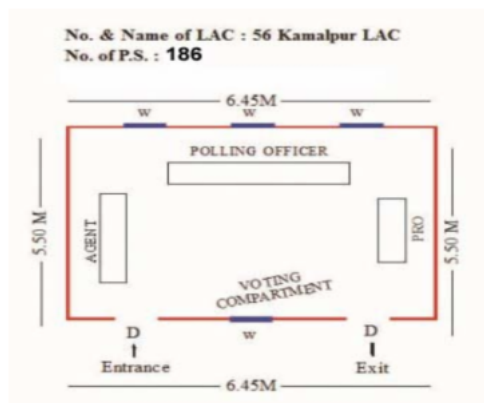

Cad View

Key MAP View