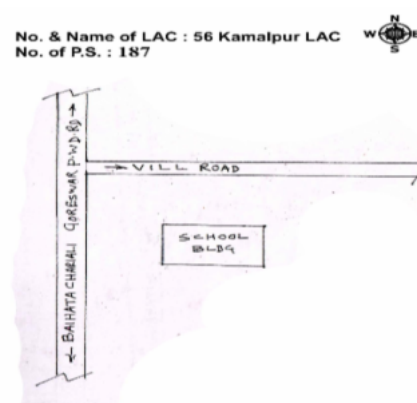

নিৰ্বাচক পঞ্জীয়ন বিষয়াৰ স্বাক্ষৰ

Nazri Naksha

Google Map View

Polling Station Building Front View

ভোটগ্ৰহন কেন্দ্ৰৰ সন্মুখৰ দৃশ্য

Cad View

Key MAP View

1 নাম : বমেশ কলিতা পিতাৰ নাম: ধাৰেশ্বৰ কলিতা ঘৰ নং : ০০ বয়স : 49 লিঙ্গ : পুৰুষ	JXG0272807 ফটো উপলব্ধ	2 নাম : ইৰামনি ডেকা স্বামীৰ নাম: বমেশ কলিতা ঘৰ নং : ০০ বয়স : 39 লিঙ্গ : মহিলা	JXG0272849 ফটো উপলব্ধ	3 নাম : অন্তৰা ডেকা পিতাৰ নাম: গোবিন্দ ডেকা ঘৰ নং : 0 বয়স : 22 লিঙ্গ : মহিলা	JXG0628412 ফটো উপলব্ধ
4 নাম : মদুল ৰাজবংশী পিতাৰ নাম: গোবিন্দ ৰাজবংশী ঘৰ নং : 5 বয়স : 37 লিঙ্গ : পুৰুষ	JXG1799219 ফটো উপলব্ধ	5 নাম : মানৱেন্দ্ৰ দাস পিতাৰ নাম: বেণুধৰ দাস ঘৰ নং : ১০ বয়স : 31 লিঙ্গ : পুৰুষ	JXG0273839 ফটো উপলব্ধ	6 নাম : লিপিকা ডেকা স্বামীৰ নাম: অনল চন্দ্ৰ ডেকা ঘৰ নং : ২৫খ বয়স : 36 লিঙ্গ : মহিলা	JXG0219345 ফটো উপলব্ধ
7 নাম : কমল ঠাকুৰীয়া পিতাৰ নাম: বিপিন চন্দ্ৰ কুমাৰ ঘৰ নং : 30 বয়স : 44 লিঙ্গ : পুৰুষ	JXG1475123 ফটো উপলব্ধ	8 নাম : নিবিৰ ডেকা পিতাৰ নাম: জগন্নাথ ডেকা ঘৰ নং : ২০ বয়স : 20 লিঙ্গ : পুৰুষ	VAX0033118 ফটো উপলব্ধ	9 নাম : দশমী ডেকা স্বামীৰ নাম: পন্দোৰাম ডেকা ঘৰ নং : 73 বয়স : 73 লিঙ্গ : মহিলা	JXG0221473 ফটো উপলব্ধ
10 নাম : জগন্নাথ ডেকা পিতাৰ নাম: পন্দোৰাম ডেকা ঘৰ নং : ৩৫ক বয়স : 45 লিঙ্গ : পুৰুষ	JXG0236646 ফটো উপলব্ধ	11 নাম : কবিতা ডেকা স্বামীৰ নাম: জগন্নাথ ডেকা ঘৰ নং : ৩৫ক বয়স : 41 লিঙ্গ : মহিলা	JXG0236679 ফটো উপলব্ধ	12 নাম : জয়নাথ ডেকা পিতাৰ নাম: পন্দোৰাম ডেকা ঘৰ নং : ৩৫ক বয়স : 38 লিঙ্গ : পুৰুষ	JXG0236695 ফটো উপলব্ধ
13 নাম : টনিকা বৰুৱা পিতাৰ নাম: দিবাকৰ বৰুৱা ঘৰ নং : ৩৮ বয়স : 37 লিঙ্গ : মহিলা	JXG0326538 ফটো উপলব্ধ	14 নাম : ধৰিত্ৰী বৰুৱা পিতাৰ নাম: জয়ৰাম বৰুৱা ঘৰ নং : ৪৬ বয়স : 26 লিঙ্গ : মহিলা	JXG0425165 ফটো উপলব্ধ	15 নাম : শশাধৰ বৰুৱা পিতাৰ নাম: শশীনি বৰুৱা ঘৰ নং : ৯২ বয়স : 43 লিঙ্গ : পুৰুষ	JXG1474584 ফটো উপলব্ধ
16 নাম : ববিতা বৰুৱা স্বামীৰ নাম: শশাধৰ বৰুৱা ঘৰ নং : ৯২ বয়স : 37 লিঙ্গ : মহিলা	JXG1474595 ফটো উপলব্ধ	17 নাম : হিনা বৰুৱা পিতাৰ নাম: শশাধৰ বৰুৱা ঘৰ নং : ৯২ বয়স : 26 লিঙ্গ : মহিলা	JXG0271015 ফটো উপলব্ধ	18 নাম : ৰূপম বৰুৱা পিতাৰ নাম: শশাধৰ বৰুৱা ঘৰ নং : 92 বয়স : 22 লিঙ্গ : পুৰুষ	JXG0603225 ফটো উপলব্ধ
19 নাম : অৰুন্ধতী ডেকা পিতাৰ নাম: যতিন্দ্ৰ নাথ ডেকা ঘৰ নং : ১০০ বয়স : 25 লিঙ্গ : মহিলা	JXG0425132 ফটো উপলব্ধ	20 নাম : সুৰজিত ডেকা পিতাৰ নাম: যতিন্দ্ৰ নাথ ডেকা ঘৰ নং : ১০০ বয়স : 25 লিঙ্গ : পুৰুষ	JXG0425140 ফটো উপলব্ধ	21 নাম : কংকন ডেকা পিতাৰ নাম: ভূপেন ডেকা ঘৰ নং : ১০৭ বয়স : 35 লিঙ্গ : পুৰুষ	JXG1474619 ফটো উপলব্ধ
22 নাম : বিতোপন পাটোৱাৰী পিতাৰ নাম: উমেশ পাটোৱাৰী ঘৰ নং : ১১৮ বয়স : 30 লিঙ্গ : পুৰুষ	JXG0178517 ফটো উপলব্ধ	23 নাম : ধনজিত বৰুৱা পিতাৰ নাম: ধীৰেন্দ্ৰনাথ বৰুৱা ঘৰ নং : ১২২ক বয়স : 34 লিঙ্গ : পুৰুষ	JXG1474620 ফটো উপলব্ধ	24 নাম : উতপল ডেকা পিতাৰ নাম: কল্পৰাম ডেকা ঘৰ নং : ১২৫ক বয়স : 34 লিঙ্গ : পুৰুষ	JXG1474631 ফটো উপলব্ধ
25 নাম : দুৰ্লভা বৰুৱা স্বামীৰ নাম: দিপক বৰুৱা ঘৰ নং : ১৫০ বয়স : 33 লিঙ্গ : মহিলা	JXG1482479 ফটো উপলব্ধ	26 নাম : অপূৰ্ব বৰুৱা পিতাৰ নাম: যতীন বৰুৱা ঘৰ নং : 162 বয়স : 46 লিঙ্গ : পুৰুষ	JXG1477538 ফটো উপলব্ধ	27 নাম : ৰিমকু বৰুৱা মাতৃৰ নাম: চম্পা বৰুৱা ঘৰ নং : ১৮০ বয়স : 31 লিঙ্গ : পুৰুষ	JXG0199737 ফটো উপলব্ধ
28 নাম : পম্পী বৰুৱা স্বামীৰ নাম: ৰিংকু বৰুৱা ঘৰ নং : 180 বয়স : 25 লিঙ্গ : মহিলা	JXG0613786 ফটো উপলব্ধ	29 নাম : জিলিমা ডেকা স্বামীৰ নাম: মণিৰাম পাটোৱাৰী ঘৰ নং : ১৮১ বয়স : 45 লিঙ্গ : মহিলা	JXG0296087 ফটো উপলব্ধ	30 নাম : ৰিমা বৰুৱা পিতাৰ নাম: উগবান দাস ঘৰ নং : 183 বয়স : 29 লিঙ্গ : মহিলা	JXG0629576 ফটো উপলব্ধ