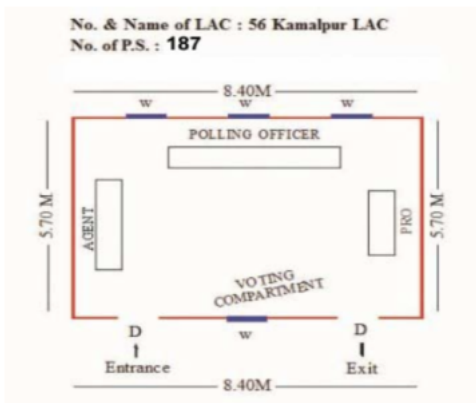

নিৰ্বাচক পঞ্জীয়ন বিষয়াৰ স্বাক্ষৰ

Nazri Naksha

Google Map View

Polling Station Building Front View

ভোটগ্ৰহন কেন্দ্ৰৰ সন্মুখৰ দৃশ্য

Cad View

Key MAP View

1 নাম : বমেশ কলিতা পিতাৰ নাম: ধাৰেশ্বৰ কলিতা ঘৰ নং : ০০ বয়স : 49 লিঙ্গ : পুৰুষ	JXG0272807 ফটো উপলব্ধ	2 নাম : ইৰামনি ডেকা স্বামীৰ নাম: বমেশ কলিতা ঘৰ নং : ০০ বয়স : 39 লিঙ্গ : মহিলা	JXG0272849 ফটো উপলব্ধ	3 নাম : অন্তৰা ডেকা পিতাৰ নাম: গোবিন্দ ডেকা ঘৰ নং : 0 বয়স : 22 লিঙ্গ : মহিলা	JXG0628412 ফটো উপলব্ধ
4 নাম : মদুল ৰাজবংশী পিতাৰ নাম: গোবিন্দ ৰাজবংশী ঘৰ নং : 5 বয়স : 37 লিঙ্গ : পুৰুষ	JXG1799219 ফটো উপলব্ধ	5 নাম : মানৱেন্দ্ৰ দাস পিতাৰ নাম: বেণুধৰ দাস ঘৰ নং : ১০ বয়স : 31 লিঙ্গ : পুৰুষ	JXG0273839 ফটো উপলব্ধ	6 নাম : লিপিকা ডেকা স্বামীৰ নাম: অনল চন্দ্ৰ ডেকা ঘৰ নং : ২৫খ বয়স : 36 লিঙ্গ : মহিলা	JXG0219345 ফটো উপলব্ধ
7 নাম : কমল ঠাকুৰীয়া পিতাৰ নাম: বিপিন চন্দ্ৰ কুমাৰ ঘৰ নং : 30 বয়স : 44 লিঙ্গ : পুৰুষ	JXG1475123 ফটো উপলব্ধ	8 নাম : নিবিৰ ডেকা পিতাৰ নাম: জগন্নাথ ডেকা ঘৰ নং : ২০ বয়স : 20 লিঙ্গ : পুৰুষ	VAX0033118 ফটো উপলব্ধ	9 নাম : দশমী ডেকা স্বামীৰ নাম: পন্দোৰাম ডেকা ঘৰ নং : 73 বয়স : 73 লিঙ্গ : মহিলা	JXG0221473 ফটো উপলব্ধ
10 নাম : জগন্নাথ ডেকা পিতাৰ নাম: পন্দোৰাম ডেকা ঘৰ নং : ৩৫ক বয়স : 45 লিঙ্গ : পুৰুষ	JXG0236646 ফটো উপলব্ধ	11 নাম : কবিতা ডেকা স্বামীৰ নাম: জগন্নাথ ডেকা ঘৰ নং : ৩৫ক বয়স : 41 লিঙ্গ : মহিলা	JXG0236679 ফটো উপলব্ধ	12 নাম : জয়নাথ ডেকা পিতাৰ নাম: পন্দোৰাম ডেকা ঘৰ নং : ৩৫ক বয়স : 38 লিঙ্গ : পুৰুষ	JXG0236695 ফটো উপলব্ধ
13 নাম : টনিকা বৰুৱা পিতাৰ নাম: দিবাকৰ বৰুৱা ঘৰ নং : ৩৮ বয়স : 37 লিঙ্গ : মহিলা	JXG0326538 ফটো উপলব্ধ	14 নাম : ধৰিত্ৰী বৰুৱা পিতাৰ নাম: জয়ৰাম বৰুৱা ঘৰ নং : ৪৬ বয়স : 26 লিঙ্গ : মহিলা	JXG0425165 ফটো উপলব্ধ	15 নাম : শশাধৰ বৰুৱা পিতাৰ নাম: শশীনি বৰুৱা ঘৰ নং : ৯২ বয়স : 43 লিঙ্গ : পুৰুষ	JXG1474584 ফটো উপলব্ধ
16 নাম : ববিতা বৰুৱা স্বামীৰ নাম: শশাধৰ বৰুৱা ঘৰ নং : ৯২ বয়স : 37 লিঙ্গ : মহিলা	JXG1474595 ফটো উপলব্ধ	17 নাম : হিনা বৰুৱা পিতাৰ নাম: শশাধৰ বৰুৱা ঘৰ নং : ৯২ বয়স : 26 লিঙ্গ : মহিলা	JXG0271015 ফটো উপলব্ধ	18 নাম : ৰূপম বৰুৱা পিতাৰ নাম: শশাধৰ বৰুৱা ঘৰ নং : 92 বয়স : 22 লিঙ্গ : পুৰুষ	JXG0603225 ফটো উপলব্ধ
19 নাম : অৰুন্ধতী ডেকা পিতাৰ নাম: যতিন্দ্ৰ নাথ ডেকা ঘৰ নং : ১০০ বয়স : 25 লিঙ্গ : মহিলা	JXG0425132 ফটো উপলব্ধ	20 নাম : সুৰজিত ডেকা পিতাৰ নাম: যতিন্দ্ৰ নাথ ডেকা ঘৰ নং : ১০০ বয়স : 25 লিঙ্গ : পুৰুষ	JXG0425140 ফটো উপলব্ধ	21 নাম : কংকন ডেকা পিতাৰ নাম: ভূপেন ডেকা ঘৰ নং : ১০৭ বয়স : 35 লিঙ্গ : পুৰুষ	JXG1474619 ফটো উপলব্ধ
22 নাম : বিতোপন পাটোৱাৰী পিতাৰ নাম: উমেশ পাটোৱাৰী ঘৰ নং : ১১৮ বয়স : 30 লিঙ্গ : পুৰুষ	JXG0178517 ফটো উপলব্ধ	23 নাম : ধনজিত বৰুৱা পিতাৰ নাম: ধীৰেন্দ্ৰনাথ বৰুৱা ঘৰ নং : ১২২ক বয়স : 34 লিঙ্গ : পুৰুষ	JXG1474620 ফটো উপলব্ধ	24 নাম : উতপল ডেকা পিতাৰ নাম: কল্পৰাম ডেকা ঘৰ নং : ১২৫ক বয়স : 34 লিঙ্গ : পুৰুষ	JXG1474631 ফটো উপলব্ধ
25 নাম : দুৰ্লভা বৰুৱা স্বামীৰ নাম: দিপক বৰুৱা ঘৰ নং : ১৫০ বয়স : 33 লিঙ্গ : মহিলা	JXG1482479 ফটো উপলব্ধ	26 নাম : অপূৰ্ব বৰুৱা পিতাৰ নাম: যতীন বৰুৱা ঘৰ নং : 162 বয়স : 46 লিঙ্গ : পুৰুষ	JXG1477538 ফটো উপলব্ধ	27 নাম : ৰিমকু বৰুৱা মাতৃৰ নাম: চম্পা বৰুৱা ঘৰ নং : ১৮০ বয়স : 31 লিঙ্গ : পুৰুষ	JXG0199737 ফটো উপলব্ধ
28 নাম : পম্পী বৰুৱা স্বামীৰ নাম: ৰিংকু বৰুৱা ঘৰ নং : 180 বয়স : 25 লিঙ্গ : মহিলা	JXG0613786 ফটো উপলব্ধ	29 নাম : জিলিমা ডেকা স্বামীৰ নাম: মণিৰাম পাটোৱাৰী ঘৰ নং : ১৮১ বয়স : 45 লিঙ্গ : মহিলা	JXG0296087 ফটো উপলব্ধ	30 নাম : ৰিমা বৰুৱা পিতাৰ নাম: উগবান দাস ঘৰ নং : 183 বয়স : 29 লিঙ্গ : মহিলা	JXG0629576 ফটো উপলব্ধ