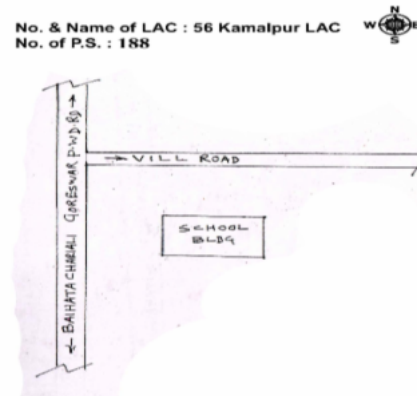

Cad View

Key MAP View