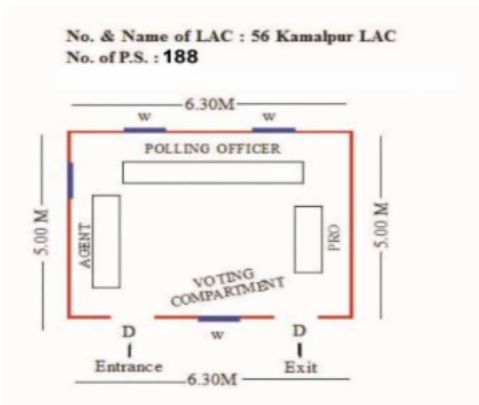

নিৰ্বাচক পঞ্জীয়ন বিষয়াৰ স্বাক্ষৰ

Nazri Naksha

Google Map View

Polling Station Building Front View

ভোটগ্ৰহন কেন্দ্ৰৰ সন্মুখৰ দৃশ্য

Cad View

Key MAP View

1 নাম : বীণা পাটোৱাৰী পিতাৰ নাম: নগেন্দ্ৰ নাথ পাটোৱাৰী ঘৰ নং : 0 বয়স : 44 লিঙ্গ : মহিলা	JXG0345330 ফটো উপলব্ধ	2 নাম : স্বালিমা আৰু বৰুৱা পিতাৰ নাম: অৰুণ কুমাৰ বৰুৱা ঘৰ নং : 0 বয়স : 24 লিঙ্গ : মহিলা	JXG0620377 ফটো উপলব্ধ	3 নাম : দীক্ষা বৰুৱা পিতাৰ নাম: পংকজ বৰুৱা ঘৰ নং : 5 বয়স : 21 লিঙ্গ : মহিলা	VAX0064097 ফটো উপলব্ধ
4 নাম : চুনমণি বৰুৱা পিতাৰ নাম: গস্তীৰ বৰুৱা ঘৰ নং : 23 বয়স : 22 লিঙ্গ : মহিলা	JXG0611319 ফটো উপলব্ধ	5 নাম : নয়ন মনি বৰুৱা পিতাৰ নাম: কুমুদ চন্দ্ৰ বৰুৱা ঘৰ নং : 32 বয়স : 29 লিঙ্গ : পুৰুষ	JXG0232496 ফটো উপলব্ধ	6 নাম : মানস প্ৰতিম ডেকা পিতাৰ নাম: সুনন্দ ডেকা ঘৰ নং : 32 বয়স : 29 লিঙ্গ : পুৰুষ	VAX0040634 ফটো উপলব্ধ
7 নাম : অবিনাশ ডেকা পিতাৰ নাম: দীপক ডেকা ঘৰ নং : 40 বয়স : 22 লিঙ্গ : পুৰুষ	VAX0094359 ফটো উপলব্ধ	8 নাম : বীপজ্যোতি শৰ্মা পিতাৰ নাম: কৰুণাকান্ত শৰ্মা ঘৰ নং : 89 বয়স : 33 লিঙ্গ : পুৰুষ	JXG1484566 ফটো উপলব্ধ	9 নাম : মণিকা বায়ন স্বামীৰ নাম: দ্বীপেন বৰুৱা ঘৰ নং : 100 বয়স : 39 লিঙ্গ : মহিলা	JXG0425603 ফটো উপলব্ধ
10 নাম : বশী কলিতা স্বামীৰ নাম: দয়াল বৰুৱা ঘৰ নং : 108 বয়স : 35 লিঙ্গ : মহিলা	JXG0443945 ফটো উপলব্ধ	11 নাম : ৰতন ডেকা পিতাৰ নাম: মদন ডেকা ঘৰ নং : 118 বয়স : 34 লিঙ্গ : পুৰুষ	JXG1484577 ফটো উপলব্ধ	12 নাম : দীপাংকৰ বৰুৱা পিতাৰ নাম: গস্তীৰ বৰুৱা ঘৰ নং : 114 বয়স : 25 লিঙ্গ : পুৰুষ	JXG0503888 ফটো উপলব্ধ
13 নাম : মতিৰাম দাস পিতাৰ নাম: হৰেশ্বৰ দাস ঘৰ নং : 160 বয়স : 75 লিঙ্গ : পুৰুষ	JXG1484599 ফটো উপলব্ধ	E 14 নাম : দিপক কুমাৰ দাস পিতাৰ নাম: উত্তম দাস ঘৰ নং : 160 বয়স : 70 লিঙ্গ : পুৰুষ	JXG0044487 ফটো উপলব্ধ	15 নাম : মিনতি দাস স্বামীৰ নাম: মতিৰাম দাস ঘৰ নং : 160 বয়স : 60 লিঙ্গ : মহিলা	JXG1484613 ফটো উপলব্ধ
16 নাম : কঞ্জলতা দাস স্বামীৰ নাম: দিপক কুমাৰ দাস ঘৰ নং : 160 বয়স : 53 লিঙ্গ : মহিলা	JXG0481754 ফটো উপলব্ধ	17 নাম : সুৰেশচন্দ্ৰ দাস পিতাৰ নাম: মতিৰাম দাস ঘৰ নং : 160 বয়স : 44 লিঙ্গ : পুৰুষ	JXG1492451 ফটো উপলব্ধ	18 নাম : সুবলচন্দ্ৰ দাস পিতাৰ নাম: মতিৰাম দাস ঘৰ নং : 160 বয়স : 43 লিঙ্গ : পুৰুষ	JXG1492473 ফটো উপলব্ধ
19 নাম : ললিতা দাস স্বামীৰ নাম: সুবল চন্দ্ৰ দাস ঘৰ নং : 160 বয়স : 43 লিঙ্গ : মহিলা	JXG1484588 ফটো উপলব্ধ	20 নাম : পংকজচন্দ্ৰ দাস পিতাৰ নাম: মতিৰাম দাস ঘৰ নং : 160 বয়স : 41 লিঙ্গ : পুৰুষ	JXG1492462 ফটো উপলব্ধ	21 নাম : মামনী দাস পিতাৰ নাম: সুৰেশ চন্দ্ৰ দাস ঘৰ নং : 160 বয়স : 35 লিঙ্গ : মহিলা	JXG1484602 ফটো উপলব্ধ
22 নাম : ধ্ৰুৱজ্যোতি দাস পিতাৰ নাম: দিপককুমাৰ দাস ঘৰ নং : 160 বয়স : 32 লিঙ্গ : পুৰুষ	JXG0044636 ফটো উপলব্ধ	23 নাম : সপ্তাশ্ৰী দাস স্বামীৰ নাম: পংকজ চন্দ্ৰ দাস ঘৰ নং : 160 বয়স : 29 লিঙ্গ : মহিলা	JXG0565382 ফটো উপলব্ধ	24 নাম : মুনমুন দাস মাতৃৰ নাম: ললিতা দাস ঘৰ নং : 163 বয়স : 22 লিঙ্গ : মহিলা	JXG5973078 ফটো উপলব্ধ
25 নাম : নিশা ৰাণী ডেকা পিতাৰ নাম: গগন ডেকা ঘৰ নং : 261 বয়স : 26 লিঙ্গ : মহিলা	JXG0498527 ফটো উপলব্ধ	26 নাম : বৰ্ণালী ডেকা পিতাৰ নাম: গণেশ ডেকা ঘৰ নং : 268 বয়স : 28 লিঙ্গ : মহিলা	JXG0271205 ফটো উপলব্ধ	27 নাম : সিমাস্ত ডেকা পিতাৰ নাম: গণেশ ডেকা ঘৰ নং : 268 বয়স : 27 লিঙ্গ : পুৰুষ	JXG0271213 ফটো উপলব্ধ
28 নাম : জোনালী ডেকা স্বামীৰ নাম: ৰতন ডেকা ঘৰ নং : 302 বয়স : 29 লিঙ্গ : মহিলা	JXG0425629 ফটো উপলব্ধ	29 নাম : শ্বপনা দেৱী স্বামীৰ নাম: পবিত্ৰ বৰুৱা ঘৰ নং : 335 বয়স : 22 লিঙ্গ : মহিলা	JRQ1271758 ফটো উপলব্ধ	30 নাম : হেমলতা বৰুৱা স্বামীৰ নাম: ৰাজীৱ বৰুৱা ঘৰ নং : 306 বয়স : 41 লিঙ্গ : মহিলা	JXG1484624 ফটো উপলব্ধ