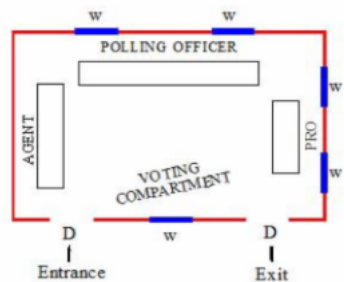

নিৰ্বাচক পঞ্জীয়ন বিষয়াৰ স্বাক্ষৰ

Nazri Naksha

Google Map View

Polling Station Building Front View

ভোটগ্ৰহন কেন্দ্ৰৰ সন্মুখৰ দৃশ্য

Cad View

Key MAP View

No. & Name of LAC : 56 Kamalpur LAC
No. of P.S. : 55