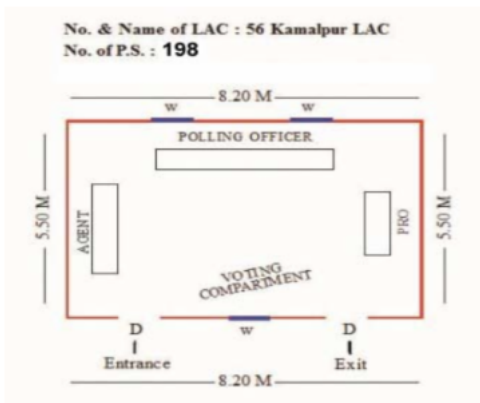

নিৰ্বাচক পঞ্জীয়ন বিষয়াৰ স্বাক্ষৰ

Nazri Naksha

Google Map View

Polling Station Building Front View

ভোটগ্ৰহন কেন্দ্ৰৰ সন্মুখৰ দৃশ্য

Cad View

Key MAP View

1 নাম : মনাজ্জ্যোতি শৰ্মা পিতাৰ নাম: মুনিদ্র শৰ্মা ঘৰ নং : 0 বয়স : 22 লিঙ্গ : পুৰুষ	JXG0597823 ফটো উপলব্ধ	2 নাম : জগত ডেকা পিতাৰ নাম: ৰবি ডেকা ঘৰ নং : 1 বয়স : 60 লিঙ্গ : পুৰুষ	JXG1574578 ফটো উপলব্ধ	3 নাম : উৰ্মিলা ডেকা স্বামীৰ নাম: জগত ডেকা ঘৰ নং : 1 বয়স : 50 লিঙ্গ : মহিলা	JXG1574589 ফটো উপলব্ধ
4 নাম : কেশব ডেকা পিতাৰ নাম: ৰবি ডেকা ঘৰ নং : 1 বয়স : 50 লিঙ্গ : পুৰুষ	JXG1574590 ফটো উপলব্ধ	5 নাম : লিলি বৈশ্য পিতাৰ নাম: গজেন বৈশ্য ঘৰ নং : 1 বয়স : 44 লিঙ্গ : মহিলা	CLT1108265 ফটো উপলব্ধ	6 নাম : স্কীৰদা ডেকা স্বামীৰ নাম: কেশব ডেকা ঘৰ নং : 1 বয়স : 41 লিঙ্গ : মহিলা	JXG1574614 ফটো উপলব্ধ
7 নাম : গুণ্ডজিত ডেকা পিতাৰ নাম: জগত চন্দ্ৰ ডেকা ঘৰ নং : 1 বয়স : 32 লিঙ্গ : পুৰুষ	JXG1574603 ফটো উপলব্ধ	8 নাম : টংকেশ্বৰ কলিতা পিতাৰ নাম: মনিৰাম ডেকা ঘৰ নং : 2 বয়স : 75 লিঙ্গ : পুৰুষ	JXG1574625 ফটো উপলব্ধ	9 নাম : হলধৰ ডেকা পিতাৰ নাম: টংকেশ্বৰ ডেকা ঘৰ নং : 2 বয়স : 50 লিঙ্গ : পুৰুষ	JXG1574647 ফটো উপলব্ধ
10 নাম : অঞ্জলী ডেকা স্বামীৰ নাম: হলধৰ ডেকা ঘৰ নং : 2 বয়স : 44 লিঙ্গ : মহিলা	JXG1574658 ফটো উপলব্ধ	E 11 নাম : লক্ষ্মধৰ ডেকা পিতাৰ নাম: টংকেশ্বৰ ডেকা ঘৰ নং : 2 বয়স : 44 লিঙ্গ : পুৰুষ	JXG1574669 ফটো উপলব্ধ	12 নাম : নিৰ্মলা ডেকা স্বামীৰ নাম: লক্ষ্মধৰ ডেকা ঘৰ নং : 2 বয়স : 44 লিঙ্গ : মহিলা	JXG1583579 ফটো উপলব্ধ
13 নাম : অমৰজ্যোতি ডেকা পিতাৰ নাম: হলধৰ ডেকা ঘৰ নং : 2 বয়স : 29 লিঙ্গ : পুৰুষ	JXG0336370 ফটো উপলব্ধ	14 নাম : জ্বিতৰা ডেকা স্বামীৰ নাম: অমৰজ্যোতি ডেকা ঘৰ নং : 2 বয়স : 27 লিঙ্গ : মহিলা	JXG0468223 ফটো উপলব্ধ	15 নাম : কৌশিক ডেকা পিতাৰ নাম: লক্ষ্যধৰ ডেকা ঘৰ নং : 2 বয়স : 24 লিঙ্গ : পুৰুষ	JXG0544015 ফটো উপলব্ধ
16 নাম : চিত্ৰেৰলখা ডেকা পিতাৰ নাম: লক্ষ্যধৰ ডেকা ঘৰ নং : 2 বয়স : 23 লিঙ্গ : মহিলা	JXG0539734 ফটো উপলব্ধ	17 নাম : মনিষ বনিয়া ডেকা স্বামীৰ নাম: কৌশিক ডেকা ঘৰ নং : 2 বয়স : 23 লিঙ্গ : মহিলা	JXG5977392 ফটো উপলব্ধ	18 নাম : শৰ্মিলা শৰ্মা স্বামীৰ নাম: বিনয় শৰ্মা ঘৰ নং : 2 বয়স : 45 লিঙ্গ : মহিলা	JXG0559096 ফটো উপলব্ধ
19 নাম : উদয় ডেকা পিতাৰ নাম: নবীন ডেকা ঘৰ নং : 3 বয়স : 55 লিঙ্গ : পুৰুষ	JXG1574670 ফটো উপলব্ধ	20 নাম : লক্ষণা ডেকা স্বামীৰ নাম: উদয় ডেকা ঘৰ নং : 3 বয়স : 48 লিঙ্গ : মহিলা	JXG1574681 ফটো উপলব্ধ	21 নাম : প্ৰভাত ডেকা পিতাৰ নাম: নবীন ডেকা ঘৰ নং : 8 বয়স : 65 লিঙ্গ : পুৰুষ	JXG1574705 ফটো উপলব্ধ
22 নাম : কৈলাশ ডেকা পিতাৰ নাম: প্ৰভাত ডেকা ঘৰ নং : 8 বয়স : 38 লিঙ্গ : পুৰুষ	JXG1574727 ফটো উপলব্ধ	23 নাম : ভনিতা ডেকা স্বামীৰ নাম: কৈলাশ ডেকা ঘৰ নং : 4 বয়স : 29 লিঙ্গ : মহিলা	JXG0594333 ফটো উপলব্ধ	24 নাম : খগেন ডেকা পিতাৰ নাম: ফাটিক ডেকা ঘৰ নং : 5 বয়স : 53 লিঙ্গ : পুৰুষ	JXG1574738 ফটো উপলব্ধ
25 নাম : কল্পনা ডেকা স্বামীৰ নাম: খগেন ডেকা ঘৰ নং : 5 বয়স : 44 লিঙ্গ : মহিলা	JXG1583115 ফটো উপলব্ধ	26 নাম : উপেন ডেকা পিতাৰ নাম: চন্দ্ৰমল ডেকা ঘৰ নং : 6 বয়স : 70 লিঙ্গ : পুৰুষ	JXG1574761 ফটো উপলব্ধ	27 নাম : আৰতি ডেকা স্বামীৰ নাম: উপেন ডেকা ঘৰ নং : 6 বয়স : 60 লিঙ্গ : মহিলা	JXG1574772 ফটো উপলব্ধ
28 নাম : প্ৰমোদ ডেকা পিতাৰ নাম: চন্দ্ৰমল ডেকা ঘৰ নং : 6 বয়স : 57 লিঙ্গ : পুৰুষ	JXG1574783 ফটো উপলব্ধ	29 নাম : প্ৰতিভা ডেকা স্বামীৰ নাম: কুলেন্দ্ৰ নাথ ডেকা ঘৰ নং : 6 বয়স : 55 লিঙ্গ : মহিলা	JXG1574807 ফটো উপলব্ধ	30 নাম : মনোমতী ডেকা স্বামীৰ নাম: প্ৰমোদ ডেকা ঘৰ নং : 6 বয়স : 46 লিঙ্গ : মহিলা	JXG1582930 ফটো উপলব্ধ