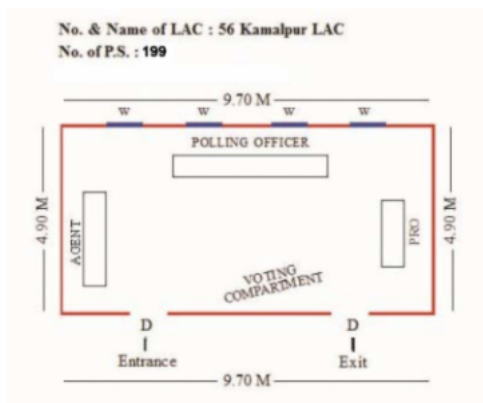

নিৰ্বাচক পঞ্জীয়ন বিষয়াৰ স্বাক্ষৰ

Nazri Naksha

Google Map View

Polling Station Building Front View

ভোটগ্ৰহন কেন্দ্ৰৰ সন্মুখৰ দৃশ্য

Cad View

Key MAP View

1 নাম : হিয়া জ্যোতি ডেকা পিতাৰ নাম: খগেন ডেকা ঘৰ নং : 00 বয়স : 24 লিঙ্গ : মহিলা	VAX0070128 ফটো উপলব্ধ	2 নাম : দীক্ষিতা ডেকা পিতাৰ নাম: সম্ভৰাম ডেকা ঘৰ নং : 000 বয়স : 23 লিঙ্গ : মহিলা	JXG5961313 ফটো উপলব্ধ	3 নাম : বুছিয়া বেগম স্বামীৰ নাম: মহঃ আছাদ উল্লাহ ঘৰ নং : 01 ক বয়স : 60 লিঙ্গ : মহিলা	JXG0595918 ফটো উপলব্ধ
4 নাম : মহঃ ইয়াকুট হাচান পিতাৰ নাম: মহঃ আছাদ উল্লাহ ঘৰ নং : 01 ক বয়স : 38 লিঙ্গ : পুৰুষ	JXG0595165 ফটো উপলব্ধ	5 নাম : চাহিদুল আলী পিতাৰ নাম: চিৰাজ আলী ঘৰ নং : 1 বয়স : 36 লিঙ্গ : পুৰুষ	JXG0000927 ফটো উপলব্ধ	6 নাম : মহঃ উবেদ উল্লাহ পিতাৰ নাম: মহঃ আছাদ উল্লাহ ঘৰ নং : 1 বয়স : 36 লিঙ্গ : পুৰুষ	JXG0618645 ফটো উপলব্ধ
7 নাম : লভিতা দেবী স্বামীৰ নাম: মানস শৰ্মা ঘৰ নং : 01 বয়স : 31 লিঙ্গ : মহিলা	JXG5961511 ফটো উপলব্ধ	8 নাম : প্ৰিয়া বেগম স্বামীৰ নাম: মহঃ ইয়াকুট হাচান ঘৰ নং : 01 ক বয়স : 24 লিঙ্গ : মহিলা	JXG0595207 ফটো উপলব্ধ	9 নাম : মফিজুদ্দিন আহমেদ পিতাৰ নাম: মফবুজ আলী ঘৰ নং : 01 বয়স : 23 লিঙ্গ : পুৰুষ	JXG5961347 ফটো উপলব্ধ
10 নাম : পুবালী ডেকা পিতাৰ নাম: তপন ডেকা ঘৰ নং : 01 বয়স : 23 লিঙ্গ : মহিলা	JXG5961503 ফটো উপলব্ধ	11 নাম : সঞ্জয় ডেকা পিতাৰ নাম: ভূমিধৰ ডেকা ঘৰ নং : 01 বয়স : 22 লিঙ্গ : পুৰুষ	JXG0611269 ফটো উপলব্ধ	12 নাম : ময়খ ডেকা পিতাৰ নাম: বিজয় ডেকা ঘৰ নং : 01 বয়স : 22 লিঙ্গ : পুৰুষ	VAX0088583 ফটো উপলব্ধ
13 নাম : কাদিৰ আলী পিতাৰ নাম: মহিবুদ্দিন আলী ঘৰ নং : 2 বয়স : 46 লিঙ্গ : পুৰুষ	JXG0063248 ফটো উপলব্ধ	14 নাম : মনিমা বেগম স্বামীৰ নাম: কাদিৰ আলী ঘৰ নং : 2 বয়স : 30 লিঙ্গ : মহিলা	JXG0428581 ফটো উপলব্ধ	15 নাম : চাহিদা বেগম স্বামীৰ নাম: চাইফুদ্দিন আহমেদ ঘৰ নং : 3 বয়স : 75 লিঙ্গ : মহিলা	JXG1584629 ফটো উপলব্ধ
16 নাম : চৈয়দ চফিকুল হুছেইন আহমেদ পিতাৰ নাম: চৈয়দ চাইফুদ্দিন আহমেদ ঘৰ নং : 3 বয়স : 58 লিঙ্গ : পুৰুষ	JXG1584630 ফটো উপলব্ধ	17 নাম : তফিকুদ্দিন আহমেদ পিতাৰ নাম: ছাইফুদ্দিন আহমেদ ঘৰ নং : 3 বয়স : 51 লিঙ্গ : পুৰুষ	JXG1584641 ফটো উপলব্ধ	18 নাম : চাইদুল ইছলাম পিতাৰ নাম: ছাইফুদ্দিন আহমেদ ঘৰ নং : 3 বয়স : 47 লিঙ্গ : পুৰুষ	JXG1584652 ফটো উপলব্ধ
19 নাম : চুলতানা চাৰ্জিনা ইয়াচমিন স্বামীৰ নাম: চৈয়দ চফিকুল হুছেইন আহমেদ ঘৰ নং : 3 বয়স : 43 লিঙ্গ : মহিলা	JXG1592923 ফটো উপলব্ধ	20 নাম : চালিমা বেগম স্বামীৰ নাম: তফিকুদ্দিন আলী ঘৰ নং : 3 বয়স : 37 লিঙ্গ : মহিলা	JXG1592638 ফটো উপলব্ধ	21 নাম : নাৰ্জিমা বেগম স্বামীৰ নাম: চৈয়দ চাইদুল ইছলাম ঘৰ নং : 3 বয়স : 29 লিঙ্গ : মহিলা	JXG0272534 ফটো উপলব্ধ
22 নাম : বান বেগম স্বামীৰ নাম: খাইবুল আলী ঘৰ নং : 8 বয়স : 37 লিঙ্গ : মহিলা	JXG1584674 ফটো উপলব্ধ	23 নাম : আমিনুল হক শইকীয়া পিতাৰ নাম: খাইবুল আলী ঘৰ নং : 8 বয়স : 35 লিঙ্গ : পুৰুষ	JXG1592503 ফটো উপলব্ধ	24 নাম : মনীষা বেগম পিতাৰ নাম: মতিউৰ বহমান ঘৰ নং : 4ক বয়স : 25 লিঙ্গ : মহিলা	JXG0509554 ফটো উপলব্ধ
25 নাম : লীনা ডেকা পিতাৰ নাম: লোহিত চন্দ্ৰ ডেকা ঘৰ নং : 004 বয়স : 20 লিঙ্গ : মহিলা	VAX0031880 ফটো উপলব্ধ	26 নাম : চুহানা বেগম পিতাৰ নাম: মতিউৰ বহমান ঘৰ নং : 4ক বয়স : 22 লিঙ্গ : মহিলা	JXG5948799 ফটো উপলব্ধ	# 27 নাম : বেৰ্জিনা বেগম স্বামীৰ নাম: মঃ মতিউৰ বহমান ঘৰ নং : 8ক বয়স : 55 লিঙ্গ : মহিলা	JXG1584710 ফটো উপলব্ধ
28 নাম : মহঃ মতিউৰ বহমান পিতাৰ নাম: মহিবুদ্দিন আহমেদ ঘৰ নং : 8ক বয়স : 51 লিঙ্গ : পুৰুষ	JXG1584709 ফটো উপলব্ধ	29 নাম : মইনুল আলী পিতাৰ নাম: মহিবুদ্দিন আলী ঘৰ নং : 5 বয়স : 62 লিঙ্গ : পুৰুষ	JXG1584721 ফটো উপলব্ধ	30 নাম : মচিদা বেগম স্বামীৰ নাম: মইনুল আলী ঘৰ নং : 5 বয়স : 55 লিঙ্গ : মহিলা	JXG1584732 ফটো উপলব্ধ