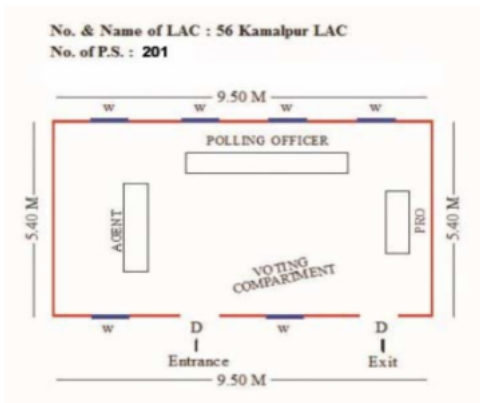

নিৰ্বাচক পঞ্জীয়ন বিষয়াৰ স্বাক্ষৰ

Nazri Naksha

Google Map View

Polling Station Building Front View

ভোটগ্ৰহন কেন্দ্ৰৰ সন্মুখৰ দৃশ্য

Cad View

Key MAP View

1 নাম : আনোৱাৰা বেগম স্বামীৰ নাম: জালাল আলী ঘৰ নং : ০০০ বয়স : 42 লিঙ্গ : মহিলা	JXG0000588 ফটো উপলব্ধ	2 নাম : আছমিনা বেগম স্বামীৰ নাম: ইয়াকুৰ আলী ঘৰ নং : ০০০ বয়স : 30 লিঙ্গ : মহিলা	JXG0000646 ফটো উপলব্ধ	3 নাম : আৰচালাম মোস্তাক পিতাৰ নাম: চাহাৰ আলী ঘৰ নং : 0 বয়স : 22 লিঙ্গ : পুৰুষ	JXG0626895 ফটো উপলব্ধ
4 নাম : চৈয়দ তাজনুৰ আলী পিতাৰ নাম: জামিউদ্দিন আহমেদ ঘৰ নং : 1 বয়স : 70 লিঙ্গ : পুৰুষ	JXG1604564 ফটো উপলব্ধ	5 নাম : চৈয়দ হুবিবৰ বহমান পিতাৰ নাম: চৈয়দ তাজনুৰ আলী ঘৰ নং : 1 বয়স : 47 লিঙ্গ : পুৰুষ	JXG1604586 ফটো উপলব্ধ	6 নাম : আঞ্জুৰাৰা বেগম স্বামীৰ নাম: হুবিবৰ বহমান ঘৰ নং : 1 বয়স : 37 লিঙ্গ : মহিলা	JXG0241463 ফটো উপলব্ধ
7 নাম : মহেশ গোস্বামী পিতাৰ নাম: ৰবিধৰ গোস্বামী ঘৰ নং : ৩ বয়স : 62 লিঙ্গ : পুৰুষ	JXG1604622 ফটো উপলব্ধ	8 নাম : সব্যা গোস্বামী স্বামীৰ নাম: মহেশ গোস্বামী ঘৰ নং : ৩ বয়স : 50 লিঙ্গ : মহিলা	JXG1604633 ফটো উপলব্ধ	9 নাম : উজ্জল গোস্বামী পিতাৰ নাম: মহেশ গোস্বামী ঘৰ নং : ৩ বয়স : 28 লিঙ্গ : পুৰুষ	JXG0317636 ফটো উপলব্ধ
10 নাম : ভূবন গোস্বামী পিতাৰ নাম: নিত্যানন্দ গোস্বামী ঘৰ নং : 8 বয়স : 70 লিঙ্গ : পুৰুষ	JXG1604644 ফটো উপলব্ধ	11 নাম : চাৰ গোস্বামী স্বামীৰ নাম: ভূবন গোস্বামী ঘৰ নং : 8 বয়স : 65 লিঙ্গ : মহিলা	JXG1604655 ফটো উপলব্ধ	12 নাম : বিপিন গোস্বামী পিতাৰ নাম: ভূবন গোস্বামী ঘৰ নং : 8 বয়স : 48 লিঙ্গ : পুৰুষ	JXG1604666 ফটো উপলব্ধ
13 নাম : পৰশ জ্যোতি গোস্বামী পিতাৰ নাম: মহেন্দ্ৰ গোস্বামী ঘৰ নং : ৫ বয়স : 38 লিঙ্গ : পুৰুষ	JXG1604688 ফটো উপলব্ধ	14 নাম : জয়ন্তী ভট্ট গোস্বামী স্বামীৰ নাম: নৃপেন চন্দ্ৰ গোস্বামী ঘৰ নং : ৭ বয়স : 63 লিঙ্গ : মহিলা	JXG1604713 ফটো উপলব্ধ	15 নাম : নৃপেন চন্দ্ৰ গোস্বামী পিতাৰ নাম: জগত্ গোস্বামী ঘৰ নং : ৭ বয়স : 62 লিঙ্গ : পুৰুষ	JXG1604702 ফটো উপলব্ধ
16 নাম : সীমান্ত ভৰদ্বাজ পিতাৰ নাম: নৃপেন গোস্বামী ঘৰ নং : ৭ বয়স : 28 লিঙ্গ : পুৰুষ	JXG0280370 ফটো উপলব্ধ	17 নাম : হৰেন্দ্ৰ গোস্বামী পিতাৰ নাম: দিবাকৰ গোস্বামী ঘৰ নং : ৮ বয়স : 63 লিঙ্গ : পুৰুষ	JXG1604735 ফটো উপলব্ধ	18 নাম : উৰ্বশী গোস্বামী স্বামীৰ নাম: হৰেন্দ্ৰ গোস্বামী ঘৰ নং : ৮ বয়স : 56 লিঙ্গ : মহিলা	JXG1604746 ফটো উপলব্ধ
19 নাম : শশীন্দ্ৰ গোস্বামী পিতাৰ নাম: দিবাকৰ গোস্বামী ঘৰ নং : ৮ বয়স : 55 লিঙ্গ : পুৰুষ	JXG1604757 ফটো উপলব্ধ	20 নাম : ৰীতা গোস্বামী স্বামীৰ নাম: শশীন্দ্ৰ গোস্বামী ঘৰ নং : ৮ বয়স : 50 লিঙ্গ : মহিলা	JXG1604768 ফটো উপলব্ধ	21 নাম : মনুয় ভৰদ্বাজ পিতাৰ নাম: হৰেন্দ্ৰ গোস্বামী ঘৰ নং : ৮ বয়স : 32 লিঙ্গ : পুৰুষ	JXG1611241 ফটো উপলব্ধ
22 নাম : প্ৰাচুৰ্য ভৰদ্বাজ পিতাৰ নাম: ৰমেন গোস্বামী ঘৰ নং : ৮ বয়স : 26 লিঙ্গ : পুৰুষ	JXG0280313 ফটো উপলব্ধ	23 নাম : ৰমেন গোস্বামী পিতাৰ নাম: দিবাকৰ গোস্বামী ঘৰ নং : ৮ বয়স : 55 লিঙ্গ : পুৰুষ	JXG1604779 ফটো উপলব্ধ	24 নাম : দীপিকা গোস্বামী স্বামীৰ নাম: ৰমেন গোস্বামী ঘৰ নং : ৮ বয়স : 45 লিঙ্গ : মহিলা	JXG1604780 ফটো উপলব্ধ
25 নাম : আৰমনি বেগম স্বামীৰ নাম: মমত আলী ঘৰ নং : ৯ বয়স : 70 লিঙ্গ : মহিলা	JXG1604791 ফটো উপলব্ধ	26 নাম : অনিমা বেগম পিতাৰ নাম: মমত আলী ঘৰ নং : ৯ বয়স : 39 লিঙ্গ : মহিলা	JXG1604815 ফটো উপলব্ধ	27 নাম : আনোৱাৰা বেগম স্বামীৰ নাম: আজাদ আলী ঘৰ নং : ৯ বয়স : 29 লিঙ্গ : মহিলা	JXG0241281 ফটো উপলব্ধ
28 নাম : জয়ন্ত গোস্বামী পিতাৰ নাম: ভূমিধৰ গোস্বামী ঘৰ নং : ৯ বয়স : 28 লিঙ্গ : পুৰুষ	JXG0162396 ফটো উপলব্ধ	29 নাম : চাহিল হক চৌধৰী পিতাৰ নাম: আফাজ আলী ঘৰ নং : 9ক বয়স : 24 লিঙ্গ : পুৰুষ	JXG5975719 ফটো উপলব্ধ	30 নাম : মহঃ আফাজ আলী পিতাৰ নাম: মমত আলী ঘৰ নং : ৯ক বয়স : 46 লিঙ্গ : পুৰুষ	JXG1604826 ফটো উপলব্ধ