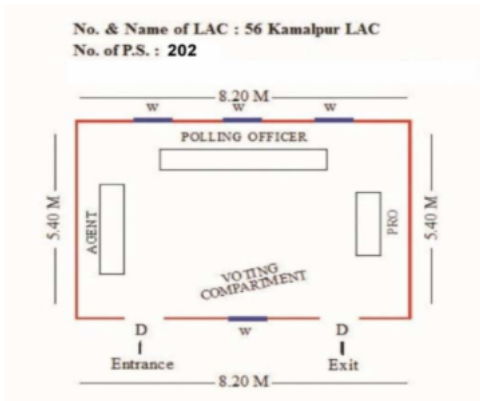

নিৰ্বাচক পঞ্জীয়ন বিষয়াৰ স্বাক্ষৰ

Nazri Naksha

Google Map View

Polling Station Building Front View

ভোটগ্ৰহন কেন্দ্ৰৰ সন্মুখৰ দৃশ্য

Cad View

Key MAP View

1 নাম : ববিতা ডেকা স্বামীৰ নাম: ভনীতা ঘৰ নং : 000 বয়স : 40 লিঙ্গ : মহিলা	JXG0000596 ফটো উপলব্ধ	2 নাম : নিভা বানী কাকতি স্বামীৰ নাম: চিন্ময় ডেকা ঘৰ নং : 0 বয়স : 26 লিঙ্গ : মহিলা	JXG0528430 ফটো উপলব্ধ	3 নাম : মমী বেগম পিতাৰ নাম: মীৰ হুছেইন আলী ঘৰ নং : 0 বয়স : 22 লিঙ্গ : মহিলা	VAX0012294 ফটো উপলব্ধ
4 নাম : জ্যোতিৰাদিত্য ডেকা পিতাৰ নাম: ভূপেন্দ্ৰ ডেকা ঘৰ নং : 00 বয়স : 21 লিঙ্গ : পুৰুষ	JXG5966320 ফটো উপলব্ধ	5 নাম : বিন্ট ডেকা পিতাৰ নাম: নুপেন ডেকা ঘৰ নং : 0 বয়স : 19 লিঙ্গ : পুৰুষ	VAX0068486 ফটো উপলব্ধ	6 নাম : হিৰামনি শৰনীয়া স্বামীৰ নাম: কাশ্যপ ডেকা ঘৰ নং : 2 বয়স : 20 লিঙ্গ : মহিলা	VAX0010850 ফটো উপলব্ধ
7 নাম : লিপিকা ব্ৰাজবংশী স্বামীৰ নাম: মনু ডেকা ঘৰ নং : 04 বয়স : 28 লিঙ্গ : মহিলা	VAX0010769 ফটো উপলব্ধ	8 নাম : চিৰঞ্জীত ডেকা পিতাৰ নাম: মোহন ডেকা ঘৰ নং : 10 বয়স : 23 লিঙ্গ : পুৰুষ	VAX0099168 ফটো উপলব্ধ	9 নাম : মিজুৱা বেগম স্বামীৰ নাম: ইক্ৰাম হুছেইন ঘৰ নং : 20 বয়স : 37 লিঙ্গ : মহিলা	JXG1614568 ফটো উপলব্ধ
10 নাম : বেছমিন চুলতানা পিতাৰ নাম: আব্দুল মটিন ঘৰ নং : 21 বয়স : 26 লিঙ্গ : মহিলা	JXG0280644 ফটো উপলব্ধ	11 নাম : হিমাত্ৰী ডেকা পিতাৰ নাম: যতীন ডেকা ঘৰ নং : 21 বয়স : 23 লিঙ্গ : মহিলা	JXG0610063 ফটো উপলব্ধ	12 নাম : নাৰায়ণ ডেকা পিতাৰ নাম: সুচীল ডেকা ঘৰ নং : 22 বয়স : 23 লিঙ্গ : পুৰুষ	JXG0537738 ফটো উপলব্ধ
13 নাম : দিক্ষীতা ডেকা পিতাৰ নাম: চণ্ডী ডেকা ঘৰ নং : 25 বয়স : 22 লিঙ্গ : মহিলা	VAX0026047 ফটো উপলব্ধ	14 নাম : নিশা বানী ডেকা পিতাৰ নাম: বাৰেন্দ্ৰ নাথ ডেকা ঘৰ নং : 26 বয়স : 24 লিঙ্গ : মহিলা	VAX0026005 ফটো উপলব্ধ	15 নাম : অংকিতা ডেকা পিতাৰ নাম: উদ্ধৱ ডেকা ঘৰ নং : 31 বয়স : 21 লিঙ্গ : মহিলা	VAX0010660 ফটো উপলব্ধ
16 নাম : হিৰা মনি ডেকা পিতাৰ নাম: ধীৰেশ্বৰ ডেকা ঘৰ নং : 32 বয়স : 20 লিঙ্গ : মহিলা	VAX0010702 ফটো উপলব্ধ	17 নাম : নয়ন জ্যোতি বৈশ্য পিতাৰ নাম: জয়ন্ত বৈশ্য ঘৰ নং : 36 বয়স : 25 লিঙ্গ : পুৰুষ	JXG0437137 ফটো উপলব্ধ	18 নাম : ভায়োলীনা ডেকা পিতাৰ নাম: উপেন ডেকা ঘৰ নং : 36 বয়স : 20 লিঙ্গ : মহিলা	VAX0009480 ফটো উপলব্ধ
19 নাম : ভাস্বতী ডেকা স্বামীৰ নাম: অনুপম ডেকা ঘৰ নং : 38 বয়স : 27 লিঙ্গ : মহিলা	JXG0411843 ফটো উপলব্ধ	20 নাম : মনোৱাৰা বেগম স্বামীৰ নাম: চহিদুল ইছলাম ঘৰ নং : 39 বয়স : 35 লিঙ্গ : মহিলা	JXG0327619 ফটো উপলব্ধ	21 নাম : আইচৰী ডেকা স্বামীৰ নাম: সঞ্জয় ডেকা ঘৰ নং : 85 বয়স : 38 লিঙ্গ : মহিলা	JXG0124206 ফটো উপলব্ধ
22 নাম : জুমি বেগম স্বামীৰ নাম: গোল্লোফী আলী ঘৰ নং : 47 বয়স : 22 লিঙ্গ : মহিলা	VAX0010132 ফটো উপলব্ধ	23 নাম : চনিমা বেগম স্বামীৰ নাম: মনোৱাৰ হুছেইন ঘৰ নং : 50 বয়স : 27 লিঙ্গ : মহিলা	JXG5956917 ফটো উপলব্ধ	24 নাম : ৰূপজ্যোতি ডেকা পিতাৰ নাম: বসুধৰ ঘৰ নং : 52 বয়স : 20 লিঙ্গ : পুৰুষ	VAX0028050 ফটো উপলব্ধ
25 নাম : সাগৰিকা ডেকা পিতাৰ নাম: প্ৰফুল্ল ডেকা ঘৰ নং : 54 বয়স : 23 লিঙ্গ : মহিলা	VAX0025932 ফটো উপলব্ধ	26 নাম : আখতাৰ হুছেইন পিতাৰ নাম: বাছৰ আলী ঘৰ নং : 58 বয়স : 43 লিঙ্গ : পুৰুষ	JXG1614580 ফটো উপলব্ধ	27 নাম : হাফিজান বেগম স্বামীৰ নাম: চৰিফুদ্দিন আহমেদ ঘৰ নং : 55 বয়স : 65 লিঙ্গ : মহিলা	JXG1614604 ফটো উপলব্ধ
28 নাম : চৈয়দ জেহেৰুল আহমেদ পিতাৰ নাম: চৰিফ আলী ঘৰ নং : 55 বয়স : 43 লিঙ্গ : পুৰুষ	JXG1614626 ফটো উপলব্ধ	29 নাম : ৰাজিবুল ইছলাম পিতাৰ নাম: চৰিফুদ্দিন আহমেদ ঘৰ নং : 55 বয়স : 40 লিঙ্গ : পুৰুষ	JXG1614637 ফটো উপলব্ধ	30 নাম : মিনাক্ষী ডেকা স্বামীৰ নাম: প্ৰনব ডেকা ঘৰ নং : 56 বয়স : 33 লিঙ্গ : মহিলা	VAX0027995 ফটো উপলব্ধ