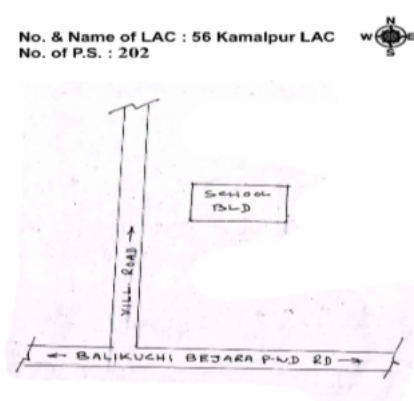

নিৰ্বাচক পঞ্জীয়ন বিষয়াৰ স্বাক্ষৰ

Nazri Naksha

Google Map View

Polling Station Building Front View

ভোটগ্ৰহন কেন্দ্ৰৰ সন্মুখৰ দৃশ্য

Cad View

Key MAP View

1 নাম : ববিতা ডেকা স্বামীৰ নাম: ভনীতা ঘৰ নং : 000 বয়স : 40 লিঙ্গ : মহিলা	JXG0000596 ফটো উপলব্ধ	2 নাম : নিভা বানী কাকতি স্বামীৰ নাম: চিন্ময় ডেকা ঘৰ নং : 0 বয়স : 26 লিঙ্গ : মহিলা	JXG0528430 ফটো উপলব্ধ	3 নাম : মমী বেগম পিতাৰ নাম: মীৰ হুছেইন আলী ঘৰ নং : 0 বয়স : 22 লিঙ্গ : মহিলা	VAX0012294 ফটো উপলব্ধ
4 নাম : জ্যোতিৰাদিত্য ডেকা পিতাৰ নাম: ভূপেন্দ্ৰ ডেকা ঘৰ নং : 00 বয়স : 21 লিঙ্গ : পুৰুষ	JXG5966320 ফটো উপলব্ধ	5 নাম : বিন্ট ডেকা পিতাৰ নাম: নুপেন ডেকা ঘৰ নং : 0 বয়স : 19 লিঙ্গ : পুৰুষ	VAX0068486 ফটো উপলব্ধ	6 নাম : হিৰামনি শৰনীয়া স্বামীৰ নাম: কাশ্যপ ডেকা ঘৰ নং : 2 বয়স : 20 লিঙ্গ : মহিলা	VAX0010850 ফটো উপলব্ধ
7 নাম : লিপিকা ব্ৰাজবংশী স্বামীৰ নাম: মনু ডেকা ঘৰ নং : 04 বয়স : 28 লিঙ্গ : মহিলা	VAX0010769 ফটো উপলব্ধ	8 নাম : চিৰঞ্জীত ডেকা পিতাৰ নাম: মোহন ডেকা ঘৰ নং : 10 বয়স : 23 লিঙ্গ : পুৰুষ	VAX0099168 ফটো উপলব্ধ	9 নাম : মিজুৱা বেগম স্বামীৰ নাম: ইক্ৰাম হুছেইন ঘৰ নং : 20 বয়স : 37 লিঙ্গ : মহিলা	JXG1614568 ফটো উপলব্ধ
10 নাম : বেছমিন চুলতানা পিতাৰ নাম: আব্দুল মটিন ঘৰ নং : 21 বয়স : 26 লিঙ্গ : মহিলা	JXG0280644 ফটো উপলব্ধ	11 নাম : হিমাত্ৰী ডেকা পিতাৰ নাম: যতীন ডেকা ঘৰ নং : 21 বয়স : 23 লিঙ্গ : মহিলা	JXG0610063 ফটো উপলব্ধ	12 নাম : নাৰায়ণ ডেকা পিতাৰ নাম: সুচীল ডেকা ঘৰ নং : 22 বয়স : 23 লিঙ্গ : পুৰুষ	JXG0537738 ফটো উপলব্ধ
13 নাম : দিক্ষীতা ডেকা পিতাৰ নাম: চণ্ডী ডেকা ঘৰ নং : 25 বয়স : 22 লিঙ্গ : মহিলা	VAX0026047 ফটো উপলব্ধ	14 নাম : নিশা বানী ডেকা পিতাৰ নাম: বাৰেন্দ্ৰ নাথ ডেকা ঘৰ নং : 26 বয়স : 24 লিঙ্গ : মহিলা	VAX0026005 ফটো উপলব্ধ	15 নাম : অংকিতা ডেকা পিতাৰ নাম: উদ্ধৱ ডেকা ঘৰ নং : 31 বয়স : 21 লিঙ্গ : মহিলা	VAX0010660 ফটো উপলব্ধ
16 নাম : হিৰা মনি ডেকা পিতাৰ নাম: ধীৰেশ্বৰ ডেকা ঘৰ নং : 32 বয়স : 20 লিঙ্গ : মহিলা	VAX0010702 ফটো উপলব্ধ	17 নাম : নয়ন জ্যোতি বৈশ্য পিতাৰ নাম: জয়ন্ত বৈশ্য ঘৰ নং : 36 বয়স : 25 লিঙ্গ : পুৰুষ	JXG0437137 ফটো উপলব্ধ	18 নাম : ভায়োলীনা ডেকা পিতাৰ নাম: উপেন ডেকা ঘৰ নং : 36 বয়স : 20 লিঙ্গ : মহিলা	VAX0009480 ফটো উপলব্ধ
19 নাম : ভাস্বতী ডেকা স্বামীৰ নাম: অনুপম ডেকা ঘৰ নং : 38 বয়স : 27 লিঙ্গ : মহিলা	JXG0411843 ফটো উপলব্ধ	20 নাম : মনোৱাৰা বেগম স্বামীৰ নাম: চহিদুল ইছলাম ঘৰ নং : 39 বয়স : 35 লিঙ্গ : মহিলা	JXG0327619 ফটো উপলব্ধ	21 নাম : আইচৰী ডেকা স্বামীৰ নাম: সঞ্জয় ডেকা ঘৰ নং : 85 বয়স : 38 লিঙ্গ : মহিলা	JXG0124206 ফটো উপলব্ধ
22 নাম : জুমি বেগম স্বামীৰ নাম: গোল্লোফী আলী ঘৰ নং : 47 বয়স : 22 লিঙ্গ : মহিলা	VAX0010132 ফটো উপলব্ধ	23 নাম : চনিমা বেগম স্বামীৰ নাম: মনোৱাৰ হুছেইন ঘৰ নং : 50 বয়স : 27 লিঙ্গ : মহিলা	JXG5956917 ফটো উপলব্ধ	24 নাম : ৰূপজ্যোতি ডেকা পিতাৰ নাম: বসুধৰ ঘৰ নং : 52 বয়স : 20 লিঙ্গ : পুৰুষ	VAX0028050 ফটো উপলব্ধ
25 নাম : সাগৰিকা ডেকা পিতাৰ নাম: প্ৰফুল্ল ডেকা ঘৰ নং : 54 বয়স : 23 লিঙ্গ : মহিলা	VAX0025932 ফটো উপলব্ধ	26 নাম : আখতাৰ হুছেইন পিতাৰ নাম: বাছৰ আলী ঘৰ নং : 58 বয়স : 43 লিঙ্গ : পুৰুষ	JXG1614580 ফটো উপলব্ধ	27 নাম : হাফিজান বেগম স্বামীৰ নাম: চৰিফুদ্দিন আহমেদ ঘৰ নং : 55 বয়স : 65 লিঙ্গ : মহিলা	JXG1614604 ফটো উপলব্ধ
28 নাম : চৈয়দ জেহেৰুল আহমেদ পিতাৰ নাম: চৰিফ আলী ঘৰ নং : 55 বয়স : 43 লিঙ্গ : পুৰুষ	JXG1614626 ফটো উপলব্ধ	29 নাম : ৰাজিবুল ইছলাম পিতাৰ নাম: চৰিফুদ্দিন আহমেদ ঘৰ নং : 55 বয়স : 40 লিঙ্গ : পুৰুষ	JXG1614637 ফটো উপলব্ধ	30 নাম : মিনাক্ষী ডেকা স্বামীৰ নাম: প্ৰনব ডেকা ঘৰ নং : 56 বয়স : 33 লিঙ্গ : মহিলা	VAX0027995 ফটো উপলব্ধ