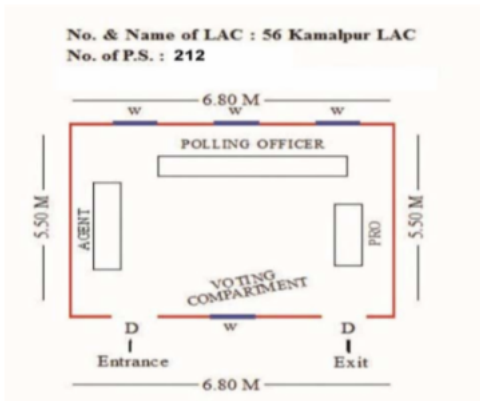

Cad View

Key MAP View