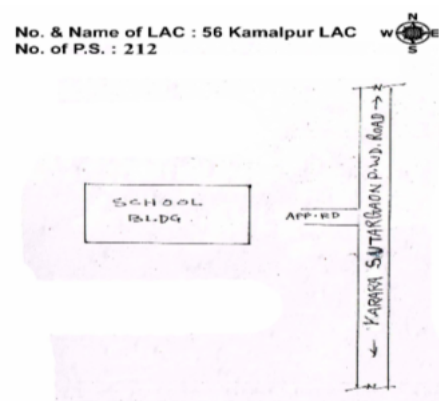

নিৰ্বাচক পঞ্জীয়ন বিষয়াৰ স্বাক্ষৰ

Nazri Naksha

Google Map View

Polling Station Building Front View

ভোটগ্ৰহন কেন্দ্ৰৰ সন্মুখৰ দৃশ্য

Cad View

Key MAP View

<p>1</p> <p>নাম : মৌচুমী ডেকা পিতাৰ নাম : লক্ষেশ্বৰ ডেকা ঘৰ নং : 0 বয়স : 44 লিঙ্গ : মহিলা</p> <p>ফটো উপলব্ধ</p>	JXG0345363	<p>2</p> <p>নাম : পূৰ্বী ডেকা স্বামীৰ নাম : মিলন চন্দ্ৰ ডেকা ঘৰ নং : 0 বয়স : 42 লিঙ্গ : মহিলা</p> <p>ফটো উপলব্ধ</p>	JXG0629758	<p>3</p> <p>নাম : গীতা কাকতি স্বামীৰ নাম : টঙ্কেশ্বৰ কাকতি ঘৰ নং : 1 বয়স : 50 লিঙ্গ : মহিলা</p> <p>ফটো উপলব্ধ</p>	JXG1704581
<p>4</p> <p>নাম : জনো কুলিতা স্বামীৰ নাম : তিলক চৌধুৰী ঘৰ নং : 1 বয়স : 53 লিঙ্গ : মহিলা</p> <p>ফটো উপলব্ধ</p>	JXG1704569	<p>5</p> <p>নাম : জুৰি তালুকদাৰ ডেকা স্বামীৰ নাম : হেমন্ত তালুকদাৰ ঘৰ নং : 1 বয়স : 33 লিঙ্গ : মহিলা</p> <p>ফটো উপলব্ধ</p>	JXG0352138	<p>6</p> <p>নাম : হিমাশী বৈশ্য স্বামীৰ নাম : ত্ৰেলোক্য তালুকদাৰ ঘৰ নং : 1 বয়স : 29 লিঙ্গ : মহিলা</p> <p>ফটো উপলব্ধ</p>	JXG0352195
<p>7</p> <p>নাম : মইনা কাকতি স্বামীৰ নাম : বিপিন কাকতি ঘৰ নং : 2 বয়স : 65 লিঙ্গ : মহিলা</p> <p>ফটো উপলব্ধ</p>	JXG1704605	<p>8</p> <p>নাম : জ্যোতিষ কাকতি পিতাৰ নাম : বিপিন কাকতি ঘৰ নং : 2 বয়স : 39 লিঙ্গ : পুৰুষ</p> <p>ফটো উপলব্ধ</p>	JXG1704627	<p>9</p> <p>নাম : জিতু মনি দাস পিতাৰ নাম : বিপিন চন্দ্ৰ দাস ঘৰ নং : 2 বয়স : 32 লিঙ্গ : পুৰুষ</p> <p>ফটো উপলব্ধ</p>	JXG1815594
<p>10</p> <p>নাম : জয়ন্তী কাকতি স্বামীৰ নাম : গনপতি কাকতি ঘৰ নং : 3 বয়স : 65 লিঙ্গ : মহিলা</p> <p>ফটো উপলব্ধ</p>	JXG1704649	<p>11</p> <p>নাম : ধন কাকতি পিতাৰ নাম : গনপতি কাকতি ঘৰ নং : 3 বয়স : 40 লিঙ্গ : পুৰুষ</p> <p>ফটো উপলব্ধ</p>	JXG1704672	<p>12</p> <p>নাম : ডিম্বেশ্বৰ দাস পিতাৰ নাম : নৰনাথ দাস ঘৰ নং : 3 বয়স : 39 লিঙ্গ : পুৰুষ</p> <p>ফটো উপলব্ধ</p>	JXG1815629
<p>13</p> <p>নাম : কুমুদ ডেকা পিতাৰ নাম : জয়নাথ ডেকা ঘৰ নং : 3 বয়স : 75 লিঙ্গ : পুৰুষ</p> <p>ফটো উপলব্ধ</p>	JXG1704683	<p>14</p> <p>নাম : নীলামতী ডেকা স্বামীৰ নাম : কুমুদ ডেকা ঘৰ নং : 3 বয়স : 55 লিঙ্গ : মহিলা</p> <p>ফটো উপলব্ধ</p>	JXG1704694	<p>15</p> <p>নাম : প্ৰাণজিত ডেকা পিতাৰ নাম : কুমুদ ডেকা ঘৰ নং : 3 বয়স : 40 লিঙ্গ : পুৰুষ</p> <p>ফটো উপলব্ধ</p>	JXG1704707
<p>16</p> <p>নাম : ভবেশ ডেকা পিতাৰ নাম : কুমুদ ডেকা ঘৰ নং : 3 বয়স : 38 লিঙ্গ : পুৰুষ</p> <p>ফটো উপলব্ধ</p>	JXG1704718	<p>17</p> <p>নাম : অজীত ডেকা পিতাৰ নাম : কুমুদ ডেকা ঘৰ নং : 3 বয়স : 38 লিঙ্গ : পুৰুষ</p> <p>ফটো উপলব্ধ</p>	JXG1704729	<p>18</p> <p>নাম : দীৰ্জেন তালুকদাৰ অন্যান্য : শশীন তালুকদাৰ ঘৰ নং : 8 বয়স : 74 লিঙ্গ : পুৰুষ</p> <p>ফটো উপলব্ধ</p>	JXG0224022
<p>19</p> <p>নাম : প্ৰভা তালুকদাৰ স্বামীৰ নাম : ধৰনী তালুকদাৰ ঘৰ নং : 8 বয়স : 70 লিঙ্গ : মহিলা</p> <p>ফটো উপলব্ধ</p>	JXG1704752	<p>20</p> <p>নাম : কামিনী দেবী স্বামীৰ নাম : অমিয় কুমাৰ মিশ্ৰ ঘৰ নং : 4 বয়স : 70 লিঙ্গ : মহিলা</p> <p>ফটো উপলব্ধ</p>	JXG0520015	<p>21</p> <p>নাম : অমিয় কুমাৰ মিশ্ৰ পিতাৰ নাম : লক্ষপতি মিশ্ৰ ঘৰ নং : 4 বয়স : 69 লিঙ্গ : পুৰুষ</p> <p>ফটো উপলব্ধ</p>	JXG0519967
<p>22</p> <p>নাম : কঞ্জু তালুকদাৰ অন্যান্য : দীৰ্জেন তালুকদাৰ ঘৰ নং : 8 বয়স : 52 লিঙ্গ : মহিলা</p> <p>ফটো উপলব্ধ</p>	JXG0222984	<p>23</p> <p>নাম : গৌতম তালুকদাৰ পিতাৰ নাম : ধৰনী তালুকদাৰ ঘৰ নং : 8 বয়স : 49 লিঙ্গ : পুৰুষ</p> <p>ফটো উপলব্ধ</p>	JXG1704763	<p>24</p> <p>নাম : দীপক তালুকদাৰ পিতাৰ নাম : ধৰনী তালুকদাৰ ঘৰ নং : 8 বয়স : 48 লিঙ্গ : পুৰুষ</p> <p>ফটো উপলব্ধ</p>	JXG1704774
<p>25</p> <p>নাম : থানেশ্বৰ তালুকদাৰ পিতাৰ নাম : ধৰনী তালুকদাৰ ঘৰ নং : 8 বয়স : 42 লিঙ্গ : পুৰুষ</p> <p>ফটো উপলব্ধ</p>	JXG1704796	<p>26</p> <p>নাম : পপী কোঁৱৰ স্বামীৰ নাম : নকুল তালুকদাৰ ঘৰ নং : 4 বয়স : 41 লিঙ্গ : মহিলা</p> <p>ফটো উপলব্ধ</p>	JXG5962279	<p>27</p> <p>নাম : নকুল তালুকদাৰ পিতাৰ নাম : দীৰ্জেন তালুকদাৰ ঘৰ নং : 8 বয়স : 37 লিঙ্গ : পুৰুষ</p> <p>ফটো উপলব্ধ</p>	JXG0224055
<p>28</p> <p>নাম : দিগন্ত তালুকদাৰ পিতাৰ নাম : ধৰনী তালুকদাৰ ঘৰ নং : 8 বয়স : 37 লিঙ্গ : পুৰুষ</p> <p>ফটো উপলব্ধ</p>	JXG0014726	<p>29</p> <p>নাম : চন্দন জ্যোতি মিশ্ৰ পিতাৰ নাম : অমিয় কুমাৰ মিশ্ৰ ঘৰ নং : 4 বয়স : 37 লিঙ্গ : পুৰুষ</p> <p>ফটো উপলব্ধ</p>	JXG0520049	<p>30</p> <p>নাম : নবজিত তালুকদাৰ পিতাৰ নাম : দীৰ্জেন তালুকদাৰ ঘৰ নং : 8 বয়স : 35 লিঙ্গ : পুৰুষ</p> <p>ফটো উপলব্ধ</p>	JXG0247601