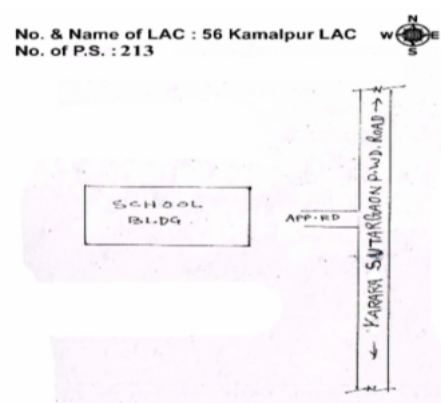

নিৰ্বাচক পঞ্জীয়ন বিষয়াৰ স্বাক্ষৰ

Nazri Naksha

Google Map View

Polling Station Building Front View

ভোটগ্ৰহন কেন্দ্ৰৰ সন্মুখৰ দৃশ্য

Cad View

Key MAP View

1 নাম : চুমী বাণী ডেকা স্বামীৰ নাম : জগদীশ ডেকা ঘৰ নং : 5 বয়স : 40 লিঙ্গ : মহিলা	JXG0461517 ফটো উপলব্ধ	2 নাম : অবনি কলিতা পিতাৰ নাম : শান্তিৰাম কলিতা ঘৰ নং : 7 বয়স : 28 লিঙ্গ : পুৰুষ	JXG0321562 ফটো উপলব্ধ	3 নাম : অজিজল হক পিতাৰ নাম : আফজাল আলী ঘৰ নং : 10 বয়স : 24 লিঙ্গ : পুৰুষ	JXG0610006 ফটো উপলব্ধ
4 নাম : মিঠুন ডেকা পিতাৰ নাম : থিৰমল ডেকা ঘৰ নং : 11 বয়স : 35 লিঙ্গ : পুৰুষ	JXG0330480 ফটো উপলব্ধ	5 নাম : কনিকা ডেকা স্বামীৰ নাম : মিঠুন ডেকা ঘৰ নং : 11 বয়স : 31 লিঙ্গ : মহিলা	JXG0537902 ফটো উপলব্ধ	6 নাম : মৃগাল ডেকা পিতাৰ নাম : থিৰমল ডেকা ঘৰ নং : 11 বয়স : 30 লিঙ্গ : পুৰুষ	JXG0333310 ফটো উপলব্ধ
7 নাম : হীৰক জ্যোতি ডেকা পিতাৰ নাম : থিৰমল ডেকা ঘৰ নং : 11 বয়স : 28 লিঙ্গ : পুৰুষ	JXG0333344 ফটো উপলব্ধ	8 নাম : বাহুল কলিতা মাতৃৰ নাম : বোহিনী কলিতা ঘৰ নং : 13 বয়স : 28 লিঙ্গ : পুৰুষ	JXG0330555 ফটো উপলব্ধ	9 নাম : তৃষ্ণা ডেকা স্বামীৰ নাম : হৰজ্যোতি ডেকা ঘৰ নং : 13 বয়স : 24 লিঙ্গ : মহিলা	VAX0105783 ফটো উপলব্ধ
10 নাম : নিৰ্জমা আলম পিতাৰ নাম : নুৰ হুছেইন ঘৰ নং : 14 বয়স : 21 লিঙ্গ : মহিলা	VAX0037655 ফটো উপলব্ধ	11 নাম : হিমশ্ৰী ডেকা পিতাৰ নাম : গণেশ্বৰ ডেকা ঘৰ নং : 14ক বয়স : 24 লিঙ্গ : মহিলা	JXG0509455 ফটো উপলব্ধ	12 নাম : প্ৰাজল ডেকা পিতাৰ নাম : ৰমেশ ডেকা ঘৰ নং : 16 বয়স : 35 লিঙ্গ : পুৰুষ	JXG0321422 ফটো উপলব্ধ
13 নাম : লভিতা ডেকা স্বামীৰ নাম : বাবুল ডেকা ঘৰ নং : 16 বয়স : 35 লিঙ্গ : মহিলা	JXG0417907 ফটো উপলব্ধ	14 নাম : দিপাংকৰ ডেকা পিতাৰ নাম : ৰমেশ ডেকা ঘৰ নং : 16 বয়স : 32 লিঙ্গ : পুৰুষ	JXG0321273 ফটো উপলব্ধ	15 নাম : নয়নজ্যোতি ডেকা মাতৃৰ নাম : মাকন ডেকা ঘৰ নং : 16ক বয়স : 25 লিঙ্গ : পুৰুষ	JXG0330605 ফটো উপলব্ধ
16 নাম : কৃষ্ণা কলিতা স্বামীৰ নাম : অমৰ জ্যোতি ডেকা ঘৰ নং : 17 বয়স : 37 লিঙ্গ : মহিলা	JXG0321083 ফটো উপলব্ধ	17 নাম : পম্পি ডেকা স্বামীৰ নাম : সৌৰভ ডেকা ঘৰ নং : 19 বয়স : 30 লিঙ্গ : মহিলা	JXG0330282 ফটো উপলব্ধ	18 নাম : আলোক ডেকা পিতাৰ নাম : আল্পনা ডেকা ঘৰ নং : 19 বয়স : 30 লিঙ্গ : পুৰুষ	JXG0330324 ফটো উপলব্ধ
19 নাম : মাৰিশ আলি পিতাৰ নাম : মইদুল আলী ঘৰ নং : 20 বয়স : 20 লিঙ্গ : পুৰুষ	VAX0014530 ফটো উপলব্ধ	20 নাম : ৰাজ চৌধুৰী পিতাৰ নাম : ফিৰোজ আলী ঘৰ নং : 21ক বয়স : 22 লিঙ্গ : পুৰুষ	VAX0109165 ফটো উপলব্ধ	21 নাম : কুতিৰপা কাকতি পিতাৰ নাম : মকুন্দ ৰাম কাকতি ঘৰ নং : 45 বয়স : 24 লিঙ্গ : মহিলা	VAX0098319 ফটো উপলব্ধ
22 নাম : হৃতিক আলম পিতাৰ নাম : নুৰ হুছেইন ঘৰ নং : 047 বয়স : 19 লিঙ্গ : পুৰুষ	VAX0110148 ফটো উপলব্ধ	23 নাম : ঋতিক কাশ্যপ পিতাৰ নাম : মকুন্দ ৰাম কাকতি ঘৰ নং : 85 বয়স : 22 লিঙ্গ : পুৰুষ	VAX0098327 ফটো উপলব্ধ	24 নাম : চিমা আহমেদা পিতাৰ নাম : চিৰাজুদ্দিন আহমেদ ঘৰ নং : ৯৪ বয়স : 28 লিঙ্গ : মহিলা	JXG0418111 ফটো উপলব্ধ
25 নাম : মৰল ডেকা পিতাৰ নাম : যোগেন ডেকা ঘৰ নং : ১০৩ বয়স : 58 লিঙ্গ : পুৰুষ	JXG0444737 ফটো উপলব্ধ	26 নাম : সাবিত্ৰী ডেকা স্বামীৰ নাম : মৰল ডেকা ঘৰ নং : 103 বয়স : 57 লিঙ্গ : মহিলা	JXG0335554 ফটো উপলব্ধ	27 নাম : অবিনাশ ডেকা পিতাৰ নাম : মৰল ডেকা ঘৰ নং : ১০৩ বয়স : 26 লিঙ্গ : পুৰুষ	JXG0444729 ফটো উপলব্ধ
28 নাম : মা ই ৰুম বেগম স্বামীৰ নাম : চাই ফু দী ন আহমেদ ঘৰ নং : 106 বয়স : 37 লিঙ্গ : মহিলা	VAX0009886 ফটো উপলব্ধ	29 নাম : ৰববান বিবি স্বামীৰ নাম : আফছেৰ আলী ঘৰ নং : ১২০ বয়স : 79 লিঙ্গ : মহিলা	JXG1709826 ফটো উপলব্ধ	30 নাম : আব্দুল গফ্বৰ পিতাৰ নাম : আফছেৰ আলী ঘৰ নং : ১২০ বয়স : 50 লিঙ্গ : পুৰুষ	JXG1709837 ফটো উপলব্ধ