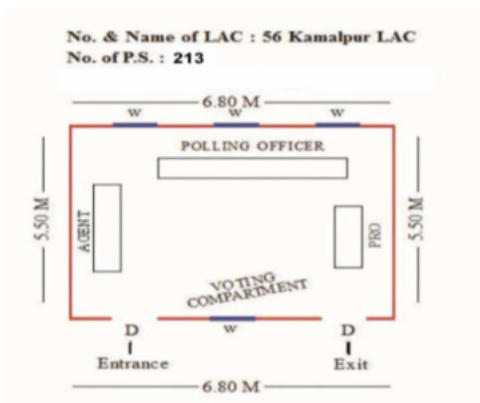

Cad View

Key MAP View