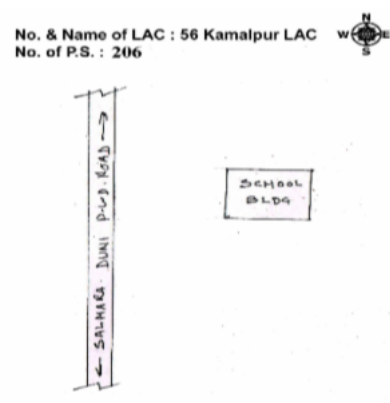

নিৰ্বাচক পঞ্জীয়ন বিষয়াৰ স্বাক্ষৰ

Nazri Naksha

Google Map View

Polling Station Building Front View

ভোটগ্ৰহন কেন্দ্ৰৰ সন্মুখৰ দৃশ্য

Cad View

Key MAP View

1 নাম : দিপাক্ষৰ চহৰীয়া পিতাৰ নাম: প্ৰভাত চহৰীয়া ঘৰ নং : 0 বয়স : 26 লিঙ্গ : পুৰুষ	JXG0371393 ফটো উপলব্ধ	2 নাম : সঞ্জীৱ ডেকা পিতাৰ নাম: জগত ডেকা ঘৰ নং : 00 বয়স : 22 লিঙ্গ : পুৰুষ	VAX0022202 ফটো উপলব্ধ	3 নাম : মোহন চন্দ্ৰ ডেকা পিতাৰ নাম: হংসধৰ ডেকা ঘৰ নং : 1 বয়স : 69 লিঙ্গ : পুৰুষ	JXG1654597 ফটো উপলব্ধ
4 নাম : কামেশ্বৰ ডেকা পিতাৰ নাম: হংসধৰ ডেকা ঘৰ নং : 1 বয়স : 61 লিঙ্গ : পুৰুষ	JXG1661081 ফটো উপলব্ধ	5 নাম : প্ৰতিভা ডেকা স্বামীৰ নাম: মোহন চন্দ্ৰ ডেকা ঘৰ নং : 1 বয়স : 60 লিঙ্গ : মহিলা	JXG1654600 ফটো উপলব্ধ	6 নাম : উৰ্বশী কলিতা স্বামীৰ নাম: কামেশ্বৰ ডেকা ঘৰ নং : 1 বয়স : 46 লিঙ্গ : মহিলা	JXG1661230 ফটো উপলব্ধ
7 নাম : বিনীতা ডেকা স্বামীৰ নাম: জগন্নাথ ডেকা ঘৰ নং : 1 বয়স : 46 লিঙ্গ : মহিলা	JXG1661321 ফটো উপলব্ধ	8 নাম : হেমেন ডেকা পিতাৰ নাম: মোহন চন্দ্ৰ ডেকা ঘৰ নং : 1 বয়স : 36 লিঙ্গ : পুৰুষ	JXG1654586 ফটো উপলব্ধ	9 নাম : অবনী নাথ পিতাৰ নাম: নিৰঞ্জন নাথ ঘৰ নং : 001 বয়স : 36 লিঙ্গ : পুৰুষ	VAX0060830 ফটো উপলব্ধ
S 10 নাম : নীতামনি ডেকা পিতাৰ নাম: মোহন চন্দ্ৰ ডেকা ঘৰ নং : 1 বয়স : 26 লিঙ্গ : মহিলা	JXG0001107 ফটো উপলব্ধ	11 নাম : শিল্পা ডেকা পিতাৰ নাম: কামেশ্বৰ ডেকা ঘৰ নং : 01 বয়স : 23 লিঙ্গ : মহিলা	JXG5971700 ফটো উপলব্ধ	12 নাম : শিল্পা ডেকা পিতাৰ নাম: কামেশ্বৰ ডেকা ঘৰ নং : 01 বয়স : 22 লিঙ্গ : মহিলা	VAX0004945 ফটো উপলব্ধ
13 নাম : মিতালী ডেকা পিতাৰ নাম: কামেশ্বৰ ডেকা ঘৰ নং : 1 বয়স : 20 লিঙ্গ : মহিলা	VAX0075689 ফটো উপলব্ধ	14 নাম : বিপিন ডেকা পিতাৰ নাম: নমলু ডেকা ঘৰ নং : 2 বয়স : 70 লিঙ্গ : পুৰুষ	JXG1654611 ফটো উপলব্ধ	15 নাম : ফুলারা ডেকা স্বামীৰ নাম: বিপিন চন্দ্ৰ ডেকা ঘৰ নং : 2 বয়স : 58 লিঙ্গ : মহিলা	JXG1654622 ফটো উপলব্ধ
16 নাম : কমল কৃষ্ণ কাশ্যপ পিতাৰ নাম: বিপিন ডেকা ঘৰ নং : 2 বয়স : 40 লিঙ্গ : পুৰুষ	JXG1654633 ফটো উপলব্ধ	17 নাম : ৰিদিপ কৃষ্ণ কাশ্যপ পিতাৰ নাম: বিপিন চন্দ্ৰ ডেকা ঘৰ নং : 2 বয়স : 38 লিঙ্গ : পুৰুষ	JXG1654644 ফটো উপলব্ধ	18 নাম : প্ৰণয় কৃষ্ণ কাশ্যপ পিতাৰ নাম: বিপিন চন্দ্ৰ ডেকা ঘৰ নং : 2 বয়স : 32 লিঙ্গ : পুৰুষ	JXG1661398 ফটো উপলব্ধ
19 নাম : ভাস্বতী ডেকা স্বামীৰ নাম: ৰিদিপ কৃষ্ণ কাশ্যপ ঘৰ নং : 2 বয়স : 31 লিঙ্গ : মহিলা	JXG0621813 ফটো উপলব্ধ	20 নাম : কবিতা তালকদাৰ স্বামীৰ নাম: নৃপেন ডেকা ঘৰ নং : 2ক বয়স : 43 লিঙ্গ : মহিলা	JXG0592501 ফটো উপলব্ধ	21 নাম : অৰ্নবজ্যোতি শৰ্মা পিতাৰ নাম: হীৰেন শৰ্মা ঘৰ নং : 2ক বয়স : 20 লিঙ্গ : পুৰুষ	VAX0099010 ফটো উপলব্ধ
22 নাম : নৃপেন ডেকা পিতাৰ নাম: ভবেন্দ্ৰ ডেকা ঘৰ নং : 2ক বয়স : 48 লিঙ্গ : পুৰুষ	JXG0526376 ফটো উপলব্ধ	23 নাম : হলধৰ শৰ্মা পিতাৰ নাম: নাগেশ্বৰ শৰ্মা ঘৰ নং : 2ক বয়স : 76 লিঙ্গ : পুৰুষ	JXG1654655 ফটো উপলব্ধ	24 নাম : আইকন দেৱী স্বামীৰ নাম: হলধৰ শৰ্মা ঘৰ নং : 2ক বয়স : 72 লিঙ্গ : মহিলা	JXG1654666 ফটো উপলব্ধ
25 নাম : মনোজ কুমাৰ শৰ্মা পিতাৰ নাম: হলধৰ শৰ্মা ঘৰ নং : 2ক বয়স : 48 লিঙ্গ : পুৰুষ	JXG1654688 ফটো উপলব্ধ	26 নাম : ডাঃ ৰমেন শৰ্মা পিতাৰ নাম: হলধৰ শৰ্মা ঘৰ নং : 2ক বয়স : 46 লিঙ্গ : পুৰুষ	JXG1654699 ফটো উপলব্ধ	27 নাম : শ্ৰেণী দেৱী স্বামীৰ নাম: মনোজ কুমাৰ শৰ্মা ঘৰ নং : 2ক বয়স : 35 লিঙ্গ : মহিলা	JXG1847843 ফটো উপলব্ধ
28 নাম : দৈৱ ডেকা পিতাৰ নাম: নগেন ডেকা ঘৰ নং : 3 বয়স : 46 লিঙ্গ : পুৰুষ	JXG1654702 ফটো উপলব্ধ	29 নাম : গীতাজুলী ডেকা স্বামীৰ নাম: দৈৱ ডেকা ঘৰ নং : 3 বয়স : 42 লিঙ্গ : মহিলা	JXG0097618 ফটো উপলব্ধ	30 নাম : হৰদত্ত ডেকা পিতাৰ নাম: শম্ভু ডেকা ঘৰ নং : 8 বয়স : 48 লিঙ্গ : পুৰুষ	JXG1654713 ফটো উপলব্ধ