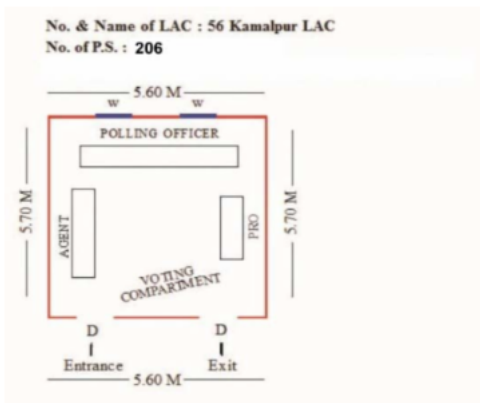

নিৰ্বাচক পঞ্জীয়ন বিষয়াৰ স্বাক্ষৰ

Nazri Naksha

Google Map View

Polling Station Building Front View

ভোটগ্ৰহন কেন্দ্ৰৰ সন্মুখৰ দৃশ্য

Cad View

Key MAP View

1 নাম : দিপাক্ষৰ চহৰীয়া পিতাৰ নাম: প্ৰভাত চহৰীয়া ঘৰ নং : 0 বয়স : 26 লিঙ্গ : পুৰুষ	JXG0371393 ফটো উপলব্ধ	2 নাম : সঞ্জীৱ ডেকা পিতাৰ নাম: জগত ডেকা ঘৰ নং : 00 বয়স : 22 লিঙ্গ : পুৰুষ	VAX0022202 ফটো উপলব্ধ	3 নাম : মোহন চন্দ্ৰ ডেকা পিতাৰ নাম: হংসধৰ ডেকা ঘৰ নং : 1 বয়স : 69 লিঙ্গ : পুৰুষ	JXG1654597 ফটো উপলব্ধ
4 নাম : কামেশ্বৰ ডেকা পিতাৰ নাম: হংসধৰ ডেকা ঘৰ নং : 1 বয়স : 61 লিঙ্গ : পুৰুষ	JXG1661081 ফটো উপলব্ধ	5 নাম : প্ৰতিভা ডেকা স্বামীৰ নাম: মোহন চন্দ্ৰ ডেকা ঘৰ নং : 1 বয়স : 60 লিঙ্গ : মহিলা	JXG1654600 ফটো উপলব্ধ	6 নাম : উৰ্বশী কলিতা স্বামীৰ নাম: কামেশ্বৰ ডেকা ঘৰ নং : 1 বয়স : 46 লিঙ্গ : মহিলা	JXG1661230 ফটো উপলব্ধ
7 নাম : বিনীতা ডেকা স্বামীৰ নাম: জগন্নাথ ডেকা ঘৰ নং : 1 বয়স : 46 লিঙ্গ : মহিলা	JXG1661321 ফটো উপলব্ধ	8 নাম : হেমেন ডেকা পিতাৰ নাম: মোহন চন্দ্ৰ ডেকা ঘৰ নং : 1 বয়স : 36 লিঙ্গ : পুৰুষ	JXG1654586 ফটো উপলব্ধ	9 নাম : অবনী নাথ পিতাৰ নাম: নিৰঞ্জন নাথ ঘৰ নং : 001 বয়স : 36 লিঙ্গ : পুৰুষ	VAX0060830 ফটো উপলব্ধ
S 10 নাম : নীতামনি ডেকা পিতাৰ নাম: মোহন চন্দ্ৰ ডেকা ঘৰ নং : 1 বয়স : 26 লিঙ্গ : মহিলা	JXG0001107 ফটো উপলব্ধ	11 নাম : শিল্পা ডেকা পিতাৰ নাম: কামেশ্বৰ ডেকা ঘৰ নং : 01 বয়স : 23 লিঙ্গ : মহিলা	JXG5971700 ফটো উপলব্ধ	12 নাম : শিল্পা ডেকা পিতাৰ নাম: কামেশ্বৰ ডেকা ঘৰ নং : 01 বয়স : 22 লিঙ্গ : মহিলা	VAX0004945 ফটো উপলব্ধ
13 নাম : মিতালী ডেকা পিতাৰ নাম: কামেশ্বৰ ডেকা ঘৰ নং : 1 বয়স : 20 লিঙ্গ : মহিলা	VAX0075689 ফটো উপলব্ধ	14 নাম : বিপিন ডেকা পিতাৰ নাম: নমলু ডেকা ঘৰ নং : 2 বয়স : 70 লিঙ্গ : পুৰুষ	JXG1654611 ফটো উপলব্ধ	15 নাম : ফুলারা ডেকা স্বামীৰ নাম: বিপিন চন্দ্ৰ ডেকা ঘৰ নং : 2 বয়স : 58 লিঙ্গ : মহিলা	JXG1654622 ফটো উপলব্ধ
16 নাম : কমল কৃষ্ণ কাশ্যপ পিতাৰ নাম: বিপিন ডেকা ঘৰ নং : 2 বয়স : 40 লিঙ্গ : পুৰুষ	JXG1654633 ফটো উপলব্ধ	17 নাম : ৰিদিপ কৃষ্ণ কাশ্যপ পিতাৰ নাম: বিপিন চন্দ্ৰ ডেকা ঘৰ নং : 2 বয়স : 38 লিঙ্গ : পুৰুষ	JXG1654644 ফটো উপলব্ধ	18 নাম : প্ৰণয় কৃষ্ণ কাশ্যপ পিতাৰ নাম: বিপিন চন্দ্ৰ ডেকা ঘৰ নং : 2 বয়স : 32 লিঙ্গ : পুৰুষ	JXG1661398 ফটো উপলব্ধ
19 নাম : ভাস্বতী ডেকা স্বামীৰ নাম: ৰিদিপ কৃষ্ণ কাশ্যপ ঘৰ নং : 2 বয়স : 31 লিঙ্গ : মহিলা	JXG0621813 ফটো উপলব্ধ	20 নাম : কবিতা তালকদাৰ স্বামীৰ নাম: নৃপেন ডেকা ঘৰ নং : 2ক বয়স : 43 লিঙ্গ : মহিলা	JXG0592501 ফটো উপলব্ধ	21 নাম : অৰ্নবজ্যোতি শৰ্মা পিতাৰ নাম: হীৰেন শৰ্মা ঘৰ নং : 2ক বয়স : 20 লিঙ্গ : পুৰুষ	VAX0099010 ফটো উপলব্ধ
22 নাম : নৃপেন ডেকা পিতাৰ নাম: ভবেন্দ্ৰ ডেকা ঘৰ নং : 2ক বয়স : 48 লিঙ্গ : পুৰুষ	JXG0526376 ফটো উপলব্ধ	23 নাম : হলধৰ শৰ্মা পিতাৰ নাম: নাগেশ্বৰ শৰ্মা ঘৰ নং : 2ক বয়স : 76 লিঙ্গ : পুৰুষ	JXG1654655 ফটো উপলব্ধ	24 নাম : আইকন দেৱী স্বামীৰ নাম: হলধৰ শৰ্মা ঘৰ নং : 2ক বয়স : 72 লিঙ্গ : মহিলা	JXG1654666 ফটো উপলব্ধ
25 নাম : মনোজ কুমাৰ শৰ্মা পিতাৰ নাম: হলধৰ শৰ্মা ঘৰ নং : 2ক বয়স : 48 লিঙ্গ : পুৰুষ	JXG1654688 ফটো উপলব্ধ	26 নাম : ডাঃ ৰমেন শৰ্মা পিতাৰ নাম: হলধৰ শৰ্মা ঘৰ নং : 2ক বয়স : 46 লিঙ্গ : পুৰুষ	JXG1654699 ফটো উপলব্ধ	27 নাম : শ্ৰেণী দেৱী স্বামীৰ নাম: মনোজ কুমাৰ শৰ্মা ঘৰ নং : 2ক বয়স : 35 লিঙ্গ : মহিলা	JXG1847843 ফটো উপলব্ধ
28 নাম : দৈৱ ডেকা পিতাৰ নাম: নগেন ডেকা ঘৰ নং : 3 বয়স : 46 লিঙ্গ : পুৰুষ	JXG1654702 ফটো উপলব্ধ	29 নাম : গীতাজুলী ডেকা স্বামীৰ নাম: দৈৱ ডেকা ঘৰ নং : 3 বয়স : 42 লিঙ্গ : মহিলা	JXG0097618 ফটো উপলব্ধ	30 নাম : হৰদত্ত ডেকা পিতাৰ নাম: শম্ভু ডেকা ঘৰ নং : 8 বয়স : 48 লিঙ্গ : পুৰুষ	JXG1654713 ফটো উপলব্ধ