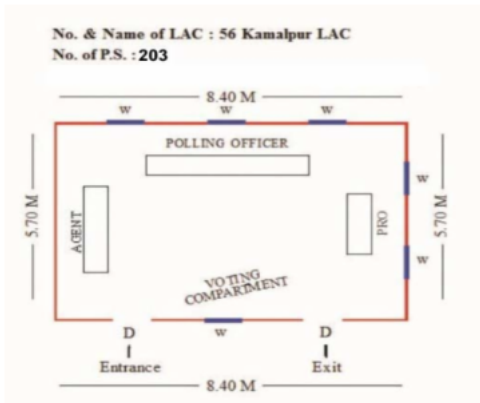

Cad View

Key MAP View