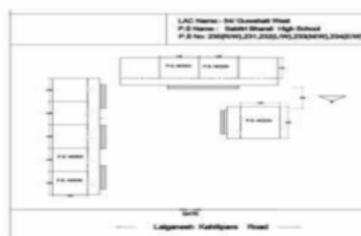

নিৰ্বাচক পঞ্জীয়ন বিষয়াৰ স্বাক্ষৰ

Nazri Naksha

Google Map View

Polling Station Building Front View

ভোটগ্ৰহন কেন্দ্ৰৰ সন্মুখৰ দৃশ্য

Cad View

Key MAP View

1 নাম : বাৰ্জেন্দ্ৰ নাথ দাস পিতাৰ নাম: খলে বাম দাস ঘৰ নং : 1 বয়স : 65 লিঙ্গ : পুৰুষ	GZH2254582 ফটো উপলব্ধ	2 নাম : চেনেহী চহৰীয়া দাস স্বামীৰ নাম: বাৰ্জেন্দ্ৰ নাথ দাস ঘৰ নং : 1 বয়স : 61 লিঙ্গ : মহিলা	GZH2254571 ফটো উপলব্ধ	3 নাম : বিকাশ জ্যোতি দাস পিতাৰ নাম: গুৰমেল সিং মুন্ডে ঘৰ নং : 1 বয়স : 45 লিঙ্গ : পুৰুষ	GZH2254560 ফটো উপলব্ধ
4 নাম : কবিতা দেবী স্বামীৰ নাম: চম্পক ৰাজবংশী ঘৰ নং : 1 বয়স : 32 লিঙ্গ : মহিলা	GZH1967785 ফটো উপলব্ধ	5 নাম : মধুসূতা দাস পিতাৰ নাম: নিৰঞ্জন দাস ঘৰ নং : 1 বয়স : 31 লিঙ্গ : মহিলা	GZH2254593 ফটো উপলব্ধ	6 নাম : অক্ষিতা দাস পিতাৰ নাম: বাৰ্জেন্দ্ৰ নাথ দাস ঘৰ নং : 1 বয়স : 24 লিঙ্গ : মহিলা	GZH2478188 ফটো উপলব্ধ
7 নাম : নীশীতা চৌধুৰি দাস স্বামীৰ নাম: বিকাশ ঘৰ নং : 1 বাই লেন 1 বয়স : 33 লিঙ্গ : মহিলা	GZH2660116 ফটো উপলব্ধ	S 8 নাম : প্ৰশান্ত কুমাৰ ভট্টাচাৰ্য অন্যান্য: পুষ্পধৰ ভট্টাচাৰ্য ঘৰ নং : 5E বয়স : 64 লিঙ্গ : পুৰুষ	GZH0630632 ফটো উপলব্ধ	S 9 নাম : কবিতা ভট্টাচাৰ্য স্বামীৰ নাম: প্ৰশান্ত কুমাৰ ভট্টাচাৰ্য ঘৰ নং : 5E বয়স : 61 লিঙ্গ : মহিলা	GZH0630640 ফটো উপলব্ধ
S 10 নাম : প্ৰবাল জ্যোতি ভৰদ্বাজ অন্যান্য: কবিতা ভট্টাচাৰ্য ঘৰ নং : 5E বয়স : 32 লিঙ্গ : পুৰুষ	GZH0631903 ফটো উপলব্ধ	11 নাম : পিনাকী নাগ পিতাৰ নাম: প্ৰদীপ নাগ ঘৰ নং : 02 বয়স : 37 লিঙ্গ : পুৰুষ	GZH2258948 ফটো উপলব্ধ	12 নাম : খনীজ জ্যোতি দাস পিতাৰ নাম: সুৰেন্দ্ৰ নাথ দাস ঘৰ নং : 2 বয়স : 29 লিঙ্গ : পুৰুষ	GZH2926923 ফটো উপলব্ধ
13 নাম : কৃষ্ণা মণি ৰাভা মাতৃৰ নাম: বিহটি ৰাভা ঘৰ নং : 02 বয়স : 27 লিঙ্গ : মহিলা	GZH0843441 ফটো উপলব্ধ	# 14 নাম : হিতৈশী সৰকাৰ পিতাৰ নাম: হিমাংশু সৰকাৰ ঘৰ নং : 2925 বয়স : 26 লিঙ্গ : পুৰুষ	GZH0708198 ফটো উপলব্ধ	15 নাম : টনয় বৰগয়াৰী পিতাৰ নাম: অজয় বৰগয়াৰী ঘৰ নং : 2 বয়স : 20 লিঙ্গ : পুৰুষ	EJI0174367 ফটো উপলব্ধ
16 নাম : তৃষ্ণা ৰাণী ৰাভা মাতৃৰ নাম: পুষ্পা ৰাভা ঘৰ নং : 3 বয়স : 27 লিঙ্গ : মহিলা	GZH0480152 ফটো উপলব্ধ	S 17 নাম : অৰ্চনা দাস পিতাৰ নাম: অমল দাস ঘৰ নং : 3 বয়স : 26 লিঙ্গ : মহিলা	GZH1972942 ফটো উপলব্ধ	18 নাম : দুৰ্লভ ৰাভা পিতাৰ নাম: বাম চন্দ্ৰ ৰাভা ঘৰ নং : 3 বয়স : 24 লিঙ্গ : পুৰুষ	GZH2081578 ফটো উপলব্ধ
19 নাম : মনিসা ৰাভা মাতৃৰ নাম: সিদ্ধেশ্বৰী ৰাভা ঘৰ নং : 3 বয়স : 19 লিঙ্গ : মহিলা	EJI0162453 ফটো উপলব্ধ	20 নাম : মালবিকা ৰাভা মাতৃৰ নাম: সিদ্ধেশ্বৰী ৰাভা ঘৰ নং : 3 বয়স : 19 লিঙ্গ : মহিলা	EJI0162792 ফটো উপলব্ধ	21 নাম : ৰক্তিম ৰাভা মাতৃৰ নাম: পুষ্পা ৰাভা ঘৰ নং : 3 বয়স : 19 লিঙ্গ : পুৰুষ	EJI0163733 ফটো উপলব্ধ
22 নাম : সুপ্ৰিয়া সেনগুপ্ত স্বামীৰ নাম: মিলন সেনগুপ্ত ঘৰ নং : 08 বয়স : 57 লিঙ্গ : মহিলা	GGY6336556 ফটো উপলব্ধ	23 নাম : মনজ্যোতি দাস পিতাৰ নাম: ধৰনী কান্ত দাস ঘৰ নং : 8 বয়স : 36 লিঙ্গ : পুৰুষ	GZH0029430 ফটো উপলব্ধ	24 নাম : মালবিকা বড়ো পিতাৰ নাম: মহেশ্বৰ বড়ো ঘৰ নং : 8 বয়স : 32 লিঙ্গ : মহিলা	GZH2254628 ফটো উপলব্ধ
25 নাম : উদয়ন সেনগুপ্ত পিতাৰ নাম: মিলন সেনগুপ্ত ঘৰ নং : 08 বয়স : 32 লিঙ্গ : পুৰুষ	GGY6341497 ফটো উপলব্ধ	26 নাম : দীপাঞ্জলি ৰাভা স্বামীৰ নাম: সুক্ৰেশ্বৰ ৰাভা ঘৰ নং : 8 বয়স : 31 লিঙ্গ : মহিলা	GZH0814830 ফটো উপলব্ধ	27 নাম : দীপশিখা সেনগুপ্ত পিতাৰ নাম: মিলন সেনগুপ্ত ঘৰ নং : 8 বয়স : 25 লিঙ্গ : মহিলা	GZH0815084 ফটো উপলব্ধ
28 নাম : অনিমা ৰাভা স্বামীৰ নাম: বিৰেন চন্দ্ৰ ৰাভা ঘৰ নং : 5 বয়স : 52 লিঙ্গ : মহিলা	GZH0029431 ফটো উপলব্ধ	29 নাম : স্বাপালি ডেকা স্বামীৰ নাম: হিৰেন ডেকা ঘৰ নং : 5 বয়স : 40 লিঙ্গ : মহিলা	GZH0029432 ফটো উপলব্ধ	S2 30 নাম : নিৰমা ডেকা পিতাৰ নাম: গুৰীচন্দ্ৰ ডেকা ঘৰ নং : 5 বয়স : 34 লিঙ্গ : মহিলা	GZH2254640 ফটো উপলব্ধ