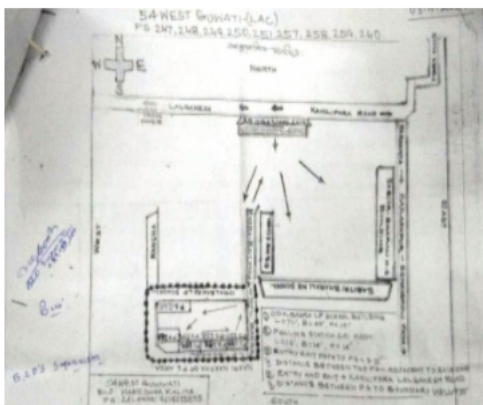

Nazri Naksha