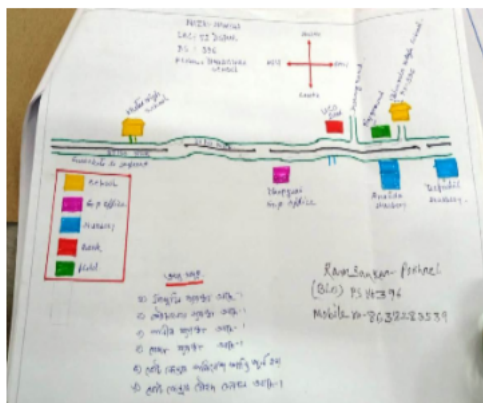

Nazri Naksha