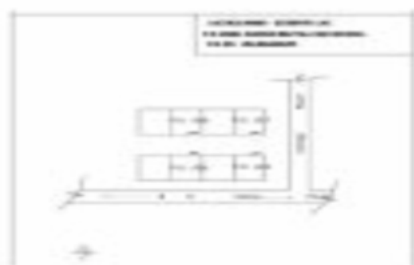

নিৰ্বাচক পঞ্জীয়ন বিষয়াৰ স্বাক্ষৰ

Nazri Naksha

Google Map View

Polling Station Building Front View

ভোটগ্ৰহন কেন্দ্ৰৰ সন্মুখৰ দৃশ্য

Cad View

Key MAP View

1 নাম : বুৰী খাতুন স্বামীৰ নাম : মঃ আয়ুব আলম ঘৰ নং : 00 বয়স : 32 লিঙ্গ : মহিলা	EJI0132431 ফটো উপলব্ধ	2 নাম : নিৰ্মল চন্দ্ৰ নাথ পিতাৰ নাম : ভোলাৰাম নাথ ঘৰ নং : 1 বয়স : 68 লিঙ্গ : পুৰুষ	DZN0987800 ফটো উপলব্ধ	3 নাম : অৰুন কুমাৰ গুপ্তা পিতাৰ নাম : ফুলচান্দ গুপ্তা ঘৰ নং : 1 বয়স : 64 লিঙ্গ : পুৰুষ	DZN1653185 ফটো উপলব্ধ
4 নাম : ৰবিন কলিতা পিতাৰ নাম : সূৰ্য্যামল কলিতা ঘৰ নং : 1 বয়স : 63 লিঙ্গ : পুৰুষ	DZN4143897 ফটো উপলব্ধ	5 নাম : অনূজা কুমাৰ গুপ্তা পিতাৰ নাম : ফুলচান্দ গুপ্তা ঘৰ নং : 1 বয়স : 61 লিঙ্গ : পুৰুষ	DZN1653174 ফটো উপলব্ধ	6 নাম : দীপেন চন্দ্ৰ শইকীয়া পিতাৰ নাম : বংশীধৰ শইকীয়া ঘৰ নং : 1 বয়স : 59 লিঙ্গ : পুৰুষ	DZN1653389 ফটো উপলব্ধ
7 নাম : ভাৰতী নাথ স্বামীৰ নাম : নিৰ্মল চন্দ্ৰ নাথ ঘৰ নং : 1 বয়স : 58 লিঙ্গ : মহিলা	DZN0987818 ফটো উপলব্ধ	8 নাম : বিজয় প্ৰসাদ সিং পিতাৰ নাম : নাগিমা প্ৰসাদ সিং ঘৰ নং : 1 বয়স : 51 লিঙ্গ : পুৰুষ	DZN0007997 ফটো উপলব্ধ	9 নাম : ৰিতা কলিতা স্বামীৰ নাম : ৰবিন কলিতা ঘৰ নং : 1 বয়স : 51 লিঙ্গ : মহিলা	DZN4143921 ফটো উপলব্ধ
S 10 নাম : সুৰজ দেৱী স্বামীৰ নাম : বিজয় প্ৰসাদ সিং ঘৰ নং : 1 বয়স : 50 লিঙ্গ : মহিলা	DZN0008029 ফটো উপলব্ধ	S 11 নাম : ভাস্কৰ জ্যোতি ভট্টাচাৰ্য্য পিতাৰ নাম : কন্দৰ্প কুমাৰ ভট্টাচাৰ্য্য ঘৰ নং : 1 বয়স : 44 লিঙ্গ : পুৰুষ	DZN1652137 ফটো উপলব্ধ	12 নাম : কুপেশ দত্ত পিতাৰ নাম : ফুলেন চন্দ্ৰ দত্ত ঘৰ নং : 1 বয়স : 36 লিঙ্গ : পুৰুষ	DZN1651714 ফটো উপলব্ধ
13 নাম : তপতী দত্ত পিতাৰ নাম : ফুলেন্দ্র দত্ত ঘৰ নং : 1 বয়স : 34 লিঙ্গ : মহিলা	DZN1651736 ফটো উপলব্ধ	14 নাম : অৰ্জুন সিং পিতাৰ নাম : বিজয় সিং ঘৰ নং : 1 বয়স : 32 লিঙ্গ : পুৰুষ	DZN0008987 ফটো উপলব্ধ	15 নাম : বুজী নাথ পিতাৰ নাম : নিৰ্মল চন্দ্ৰ নাথ ঘৰ নং : 1 বয়স : 30 লিঙ্গ : মহিলা	DZN0987826 ফটো উপলব্ধ
16 নাম : ৰুলি নাথ পিতাৰ নাম : নিৰ্মল চন্দ্ৰ নাথ ঘৰ নং : 1 বয়স : 26 লিঙ্গ : মহিলা	DZN0988162 ফটো উপলব্ধ	17 নাম : সন্দীপন কলিতা পিতাৰ নাম : ৰবিন কলিতা ঘৰ নং : 1 বয়স : 23 লিঙ্গ : পুৰুষ	DZN4143970 ফটো উপলব্ধ	18 নাম : গুণেশ্বৰ গগৈ পিতাৰ নাম : যুগেশ্বৰ গগৈ ঘৰ নং : 2 বয়স : 75 লিঙ্গ : পুৰুষ	DZN1653312 ফটো উপলব্ধ
19 নাম : বাবুল ফুকন পিতাৰ নাম : নবীন চন্দ্ৰ ফুকন ঘৰ নং : 2 বয়স : 71 লিঙ্গ : পুৰুষ	DZN3692395 ফটো উপলব্ধ	20 নাম : হেমপ্ৰভা বৰা স্বামীৰ নাম : গুণেশ্বৰ বৰা ঘৰ নং : 2 বয়স : 70 লিঙ্গ : মহিলা	DZN1653323 ফটো উপলব্ধ	21 নাম : ৰেণু ফুকন স্বামীৰ নাম : বাবুল ফুকন ঘৰ নং : 2 বয়স : 67 লিঙ্গ : মহিলা	DZN3692408 ফটো উপলব্ধ
22 নাম : দীপক বৰ্মন পিতাৰ নাম : দেবেন্দ্ৰ নাথ বৰ্মন ঘৰ নং : 2 বয়স : 59 লিঙ্গ : পুৰুষ	DZN1651883 ফটো উপলব্ধ	# 23 নাম : প্ৰদীপ কুমাৰ শৰ্মা পিতাৰ নাম : পঞ্চানন দেব শৰ্মা ঘৰ নং : 2 বয়স : 57 লিঙ্গ : পুৰুষ	DZN1653210 ফটো উপলব্ধ	24 নাম : জিলমোহন চৰকাৰ পিতাৰ নাম : লালমোহন চৰকাৰ ঘৰ নং : 2 বয়স : 54 লিঙ্গ : পুৰুষ	DZN1652831 ফটো উপলব্ধ
25 নাম : মনিৰাম তালুকদাৰ পিতাৰ নাম : শৰত তালুকদাৰ ঘৰ নং : 2 বয়স : 54 লিঙ্গ : পুৰুষ	DZN1652944 ফটো উপলব্ধ	26 নাম : বীন ভট্টাচাৰ্য্য পিতাৰ নাম : খেমা বৰঠাকুৰ ঘৰ নং : 2 বয়স : 54 লিঙ্গ : মহিলা	DZN1008010 ফটো উপলব্ধ	27 নাম : সুৰেন্দ্ৰ সিংহ পিতাৰ নাম : কামিনি সিংহ ঘৰ নং : 2 বয়স : 52 লিঙ্গ : পুৰুষ	DZN1652364 ফটো উপলব্ধ
28 নাম : যতীন নাথ পিতাৰ নাম : দেবেন্দ্ৰ নাথ ঘৰ নং : 02 বয়স : 48 লিঙ্গ : পুৰুষ	DZN3798840 ফটো উপলব্ধ	29 নাম : উত্তৰা দাস বিশ্বাস স্বামীৰ নাম : দুয়োধন বিশ্বাস ঘৰ নং : 2 বয়স : 47 লিঙ্গ : মহিলা	DZN1652397 ফটো উপলব্ধ	30 নাম : বিংকমনি শৰ্মা স্বামীৰ নাম : যতীন নাথ ঘৰ নং : 02 বয়স : 47 লিঙ্গ : মহিলা	DZN3798881 ফটো উপলব্ধ