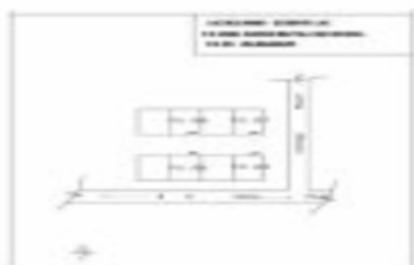

নিৰ্বাচক পঞ্জীয়ন বিষয়াৰ স্বাক্ষৰ

Nazri Naksha

Google Map View

Polling Station Building Front View

ভোটগ্ৰহন কেন্দ্ৰৰ সন্মুখৰ দৃশ্য

Cad View

Key MAP View

1 নাম : বিন্দী বৰগোহাঁই পিতাৰ নাম: বিপিন বৰগোহাঁই ঘৰ নং : 1 বয়স : 34 লিঙ্গ : মহিলা	DZN0982918 ফটো উপলব্ধ	2 নাম : বাজদীপ শইকিয়া পিতাৰ নাম: অতুল শইকিয়া ঘৰ নং : 1(আ) বয়স : 33 লিঙ্গ : পুৰুষ	DZN0813337 ফটো উপলব্ধ	3 নাম : দীনেশ চন্দ্ৰ ডেকা পিতাৰ নাম: জয়ৰাম ডেকা ঘৰ নং : 2 বয়স : 67 লিঙ্গ : পুৰুষ	DZN3593520 ফটো উপলব্ধ
4 নাম : অনিমা ডেকা স্বামীৰ নাম: দীনেশ চন্দ্ৰ ডেকা ঘৰ নং : 2 বয়স : 57 লিঙ্গ : মহিলা	DZN3593531 ফটো উপলব্ধ	5 নাম : ভৱেশ মেধি পিতাৰ নাম: থানেশ্বৰ মেধি ঘৰ নং : 2 বয়স : 54 লিঙ্গ : পুৰুষ	DZN0760728 ফটো উপলব্ধ	6 নাম : ৰিণিমণি শইকিয়া স্বামীৰ নাম: ভৱেশ মেধি ঘৰ নং : 2 বয়স : 50 লিঙ্গ : মহিলা	DZN0760769 ফটো উপলব্ধ
7 নাম : দীপালি ডেকা কলিতা স্বামীৰ নাম: ধনেশ্বৰ কলিতা ঘৰ নং : 2 বয়স : 47 লিঙ্গ : মহিলা	DZN1035054 ফটো উপলব্ধ	8 নাম : জগত অধিকাৰী পিতাৰ নাম: ৰুপেন অধিকাৰী ঘৰ নং : 2 বয়স : 42 লিঙ্গ : পুৰুষ	DZN0815720 ফটো উপলব্ধ	9 নাম : ছিচিলী লালচংজেলী অধিকাৰী স্বামীৰ নাম: জগত অধিকাৰী ঘৰ নং : 2 বয়স : 36 লিঙ্গ : মহিলা	DZN0815712 ফটো উপলব্ধ
10 নাম : ধুব জ্যোতি ডেকা পিতাৰ নাম: দীনেশ চন্দ্ৰ ডেকা ঘৰ নং : 2 বয়স : 35 লিঙ্গ : পুৰুষ	DZN3593542 ফটো উপলব্ধ	11 নাম : অনপ ডেকা পিতাৰ নাম: হৰেন্দ্ৰ নাথ ডেকা ঘৰ নং : 2 বয়স : 35 লিঙ্গ : মহিলা	DZN0813220 ফটো উপলব্ধ	12 নাম : কৃষ্ণাঙ্কী ডেকা পিতাৰ নাম: দীনেশ চন্দ্ৰ ডেকা ঘৰ নং : 2 বয়স : 31 লিঙ্গ : মহিলা	DZN3593553 ফটো উপলব্ধ
13 নাম : হিমাংশু ডেকা পিতাৰ নাম: হৰেন্দ্ৰ নাথ ডেকা ঘৰ নং : 2 বয়স : 30 লিঙ্গ : পুৰুষ	DZN0813253 ফটো উপলব্ধ	14 নাম : নিপ জ্যোতি বৈশ্য পিতাৰ নাম: আজিত কুমাৰ বৈশ্য ঘৰ নং : 2 বয়স : 28 লিঙ্গ : পুৰুষ	DZN0560797 ফটো উপলব্ধ	15 নাম : মৌচুমী চক্ৰৱৰ্তী পিতাৰ নাম: পিয়োষ চক্ৰৱৰ্তী ঘৰ নং : 2 বয়স : 27 লিঙ্গ : মহিলা	DZN0464479 ফটো উপলব্ধ
16 নাম : তিৰ্থজ্যোতি সিংহ পিতাৰ নাম: সুৰেন্দ্ৰ সিংহ ঘৰ নং : 2 বয়স : 25 লিঙ্গ : পুৰুষ	DZN0813196 ফটো উপলব্ধ	17 নাম : সিদ্ধান্ত ৰঞ্জন মেধি পিতাৰ নাম: ভৱেশ মেধি ঘৰ নং : 2 বয়স : 22 লিঙ্গ : পুৰুষ	DZN1256940 ফটো উপলব্ধ	18 নাম : সমিৰন দাস পিতাৰ নাম: মন্তু দাস ঘৰ নং : 2(আ) বয়স : 23 লিঙ্গ : পুৰুষ	DZN4293387 ফটো উপলব্ধ
19 নাম : ৰূপ ৰাম মেধি পিতাৰ নাম: শিৱ ৰাম মেধি ঘৰ নং : 3 বয়স : 69 লিঙ্গ : পুৰুষ	DZN0774588 ফটো উপলব্ধ	20 নাম : ব্ৰজেন্দ্ৰ নাথ দাস পিতাৰ নাম: নবিন চন্দ্ৰ দাস ঘৰ নং : 3 বয়স : 68 লিঙ্গ : পুৰুষ	DZN3593633 ফটো উপলব্ধ	21 নাম : মালতী মেধি স্বামীৰ নাম: ৰূপ ৰাম মেধি ঘৰ নং : 3 বয়স : 60 লিঙ্গ : মহিলা	DZN0774679 ফটো উপলব্ধ
22 নাম : বীনা দাস স্বামীৰ নাম: ব্ৰজেন্দ্ৰ নাথ দাস ঘৰ নং : 3 বয়স : 56 লিঙ্গ : মহিলা	DZN3593644 ফটো উপলব্ধ	23 নাম : কল্পনা ৰয় পিতাৰ নাম: অনিল ৰয় ঘৰ নং : 3 বয়স : 46 লিঙ্গ : মহিলা	DZN0813311 ফটো উপলব্ধ	24 নাম : নিতা বৰ্মন স্বামীৰ নাম: কামাখ্যা শৰ্মা ঘৰ নং : 3 বয়স : 44 লিঙ্গ : মহিলা	DZN0813279 ফটো উপলব্ধ
25 নাম : প্ৰদ্যুত প্ৰকাশ মেধি পিতাৰ নাম: ৰূপ ৰাম মেধি ঘৰ নং : 3 বয়স : 38 লিঙ্গ : পুৰুষ	DZN0774927 ফটো উপলব্ধ	26 নাম : কল্যাণজীত মেধি পিতাৰ নাম: ৰূপ ৰাম মেধি ঘৰ নং : 3 বয়স : 34 লিঙ্গ : পুৰুষ	DZN0775007 ফটো উপলব্ধ	27 নাম : প্ৰিয়াংচু দাস পিতাৰ নাম: ব্ৰজেন্দ্ৰ নাথ দাস ঘৰ নং : 3 বয়স : 34 লিঙ্গ : পুৰুষ	DZN3593655 ফটো উপলব্ধ
28 নাম : চন্দ্ৰালিকা দাস পিতাৰ নাম: ব্ৰজেন্দ্ৰ নাথ দাস ঘৰ নং : 3 বয়স : 28 লিঙ্গ : মহিলা	DZN1135672 ফটো উপলব্ধ	29 নাম : সৰগম ডেকা পিতাৰ নাম: ৰজনী কান্ত ডেকা ঘৰ নং : 3 বয়স : 26 লিঙ্গ : মহিলা	DZN4250387 ফটো উপলব্ধ	30 নাম : শবনম ডেকা পিতাৰ নাম: ৰজনী কান্ত ডেকা ঘৰ নং : 3 বয়স : 22 লিঙ্গ : মহিলা	DZN1231034 ফটো উপলব্ধ