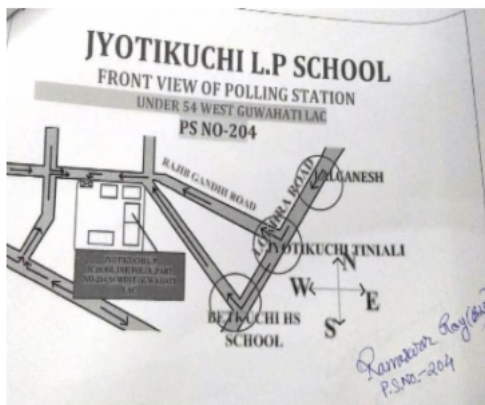

Nazri Naksha