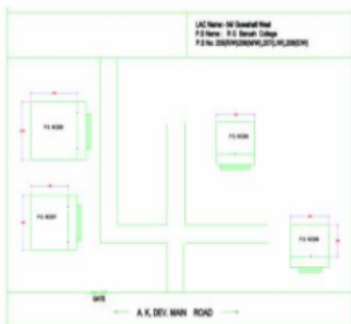

নিৰ্বাচক পঞ্জীয়ন বিষয়াৰ স্বাক্ষৰ

Nazri Naksha

Google Map View

Polling Station Building Front View

ভোটগ্ৰহন কেন্দ্ৰৰ সন্মুখৰ দৃশ্য

Cad View

Key MAP View

1 নাম : সুদৰ্শন ভগত পিতাৰ নাম: অদল্লী ভগত ঘৰ নং : 8 বয়স : 60 লিঙ্গ : পুৰুষ	EJ10074492 ফটো উপলব্ধ	2 নাম : বাম লাল সাহ পিতাৰ নাম: গংগা সাহ ঘৰ নং : 8 বয়স : 49 লিঙ্গ : পুৰুষ	GZH0959429 ফটো উপলব্ধ	3 নাম : বাৰ্জেশ চৌধুৰী অন্যান্য: লক্ষ্মী চৌধুৰী ঘৰ নং : 08 বয়স : 49 লিঙ্গ : পুৰুষ	LQZ0528232 ফটো উপলব্ধ
4 নাম : লালমুনী দেবী স্বামীৰ নাম: বামলাল সাহ ঘৰ নং : 08 বয়স : 46 লিঙ্গ : মহিলা	GZH2740116 ফটো উপলব্ধ	5 নাম : জয়ন্তী চৌধাৰী স্বামীৰ নাম: মোতি চৌধাৰী ঘৰ নং : ৮ বয়স : 44 লিঙ্গ : মহিলা	GZH0491696 ফটো উপলব্ধ	6 নাম : পুতুল ৰায় পিতাৰ নাম: হৰিদাস ৰায় ঘৰ নং : ৮ বয়স : 43 লিঙ্গ : পুৰুষ	GZH0595850 ফটো উপলব্ধ
7 নাম : হিৰামনি ৰায় স্বামীৰ নাম: পুতুল ৰায় ঘৰ নং : ৮ বয়স : 36 লিঙ্গ : মহিলা	GZH0588624 ফটো উপলব্ধ	8 নাম : দীপিকা মজুমদাৰ স্বামীৰ নাম: কামলি শৰ্মা ঘৰ নং : ৮ বয়স : 36 লিঙ্গ : মহিলা	GZH1993443 ফটো উপলব্ধ	9 নাম : লক্ষী সৰকাৰ স্বামীৰ নাম: বাপি সৰকাৰ ঘৰ নং : 0৮ বয়স : 34 লিঙ্গ : মহিলা	GZH0843862 ফটো উপলব্ধ
10 নাম : দিপা গগৈ পিতাৰ নাম: দিলীপ গগৈ ঘৰ নং : ৮ বয়স : 28 লিঙ্গ : মহিলা	GZH0621011 ফটো উপলব্ধ	11 নাম : কল্যাণ প্ৰচাদ ভগত পিতাৰ নাম: বামানন্দ প্ৰচাদ ভগত ঘৰ নং : 8 বয়স : 27 লিঙ্গ : পুৰুষ	GZH2668564 ফটো উপলব্ধ	12 নাম : উৰ্মিলা দাস পিতাৰ নাম: কেদাৰ নাথ দাস ঘৰ নং : 0৮ বয়স : 26 লিঙ্গ : মহিলা	GZH0692939 ফটো উপলব্ধ
13 নাম : অভিজিত ৰয় পিতাৰ নাম: অপূৰ্ব কুমাৰ ৰায় ঘৰ নং : ৮ বয়স : 26 লিঙ্গ : পুৰুষ	GZH0757500 ফটো উপলব্ধ	14 নাম : কুন্দন সাহ পিতাৰ নাম: বামলাল সাহ ঘৰ নং : 08 বয়স : 25 লিঙ্গ : পুৰুষ	GZH2740108 ফটো উপলব্ধ	E 15 নাম : প্ৰভাৱতী গোস্বামী পিতাৰ নাম: সূৰ্য্য কান্ত গোস্বামী ঘৰ নং : ৮ বয়স : 80 লিঙ্গ : মহিলা	GZH0553859 ফটো উপলব্ধ
16 নাম : দুলাল কৰ পিতাৰ নাম: প্ৰকাশ চন্দ্ৰ কৰ ঘৰ নং : 09 বয়স : 66 লিঙ্গ : পুৰুষ	CCY1457256 ফটো উপলব্ধ	17 নাম : মায়ী কৰ স্বামীৰ নাম: দুলাল কৰ ঘৰ নং : 09 বয়স : 61 লিঙ্গ : মহিলা	CCY1457267 ফটো উপলব্ধ	E 18 নাম : বিজয়া গোস্বামী মাতৃৰ নাম: প্ৰভাৱতী গোস্বামী ঘৰ নং : ৮ বয়স : 59 লিঙ্গ : মহিলা	GZH0553867 ফটো উপলব্ধ
19 নাম : দীলিপ কুমাৰ কাকতি পিতাৰ নাম: শৰিত চন্দ্ৰ কাকতি ঘৰ নং : ৯ বয়স : 58 লিঙ্গ : পুৰুষ	GZH0553875 ফটো উপলব্ধ	20 নাম : সোমা নন্দী স্বামীৰ নাম: ঘৰ নং : 09 বয়স : 52 লিঙ্গ : মহিলা	FHM0830653 ফটো উপলব্ধ	S 21 নাম : নিয়ৰ শিৱম পিতাৰ নাম: গনেশ নাথ ঘৰ নং : ৯ বয়স : 5 লিঙ্গ : পুৰুষ	GZH0553917 ফটো উপলব্ধ
22 নাম : সঞ্জীৱ কৰ পিতাৰ নাম: দুলাল কৰ ঘৰ নং : 09 বয়স : 43 লিঙ্গ : পুৰুষ	CCY1457303 ফটো উপলব্ধ	23 নাম : বিভা গোস্বামী কাকতি স্বামীৰ নাম: দীলিপ কুমাৰ কাকতি ঘৰ নং : ৯ বয়স : 38 লিঙ্গ : মহিলা	GZH0553966 ফটো উপলব্ধ	24 নাম : সন্তোষী বালা বৰ্মন স্বামীৰ নাম: নিপেন বৰ্মন ঘৰ নং : ৯ বয়স : 38 লিঙ্গ : মহিলা	GZH0502088 ফটো উপলব্ধ
25 নাম : জিতু কুমাৰ পাসোৱান পিতাৰ নাম: বাম বিলাস পাসোৱান ঘৰ নং : ৯ বয়স : 38 লিঙ্গ : পুৰুষ	GZH0807131 ফটো উপলব্ধ	26 নাম : নীলম দেবী স্বামীৰ নাম: জিতু কুমাৰ পাসোৱান ঘৰ নং : ৯ বয়স : 36 লিঙ্গ : মহিলা	GZH0807123 ফটো উপলব্ধ	27 নাম : জয়া বিশ্বাস কৰ স্বামীৰ নাম: সঞ্জীৱ কৰ ঘৰ নং : 09 বয়স : 35 লিঙ্গ : মহিলা	CCY0576165 ফটো উপলব্ধ
28 নাম : জ্যোতি শৰ্মা স্বামীৰ নাম: বিক্ৰম শৰ্মা ঘৰ নং : 09 বয়স : 33 লিঙ্গ : মহিলা	BYH0184671 ফটো উপলব্ধ	29 নাম : পুষ্পা সিং স্বামীৰ নাম: দীলিপ সিং ঘৰ নং : ৯ বয়স : 33 লিঙ্গ : মহিলা	GZH0017836 ফটো উপলব্ধ	30 নাম : ৰঞ্জিত তিৱাৰী পিতাৰ নাম: চিতমল তিৱাৰী ঘৰ নং : 09 বয়স : 33 লিঙ্গ : পুৰুষ	EJ10096594 ফটো উপলব্ধ