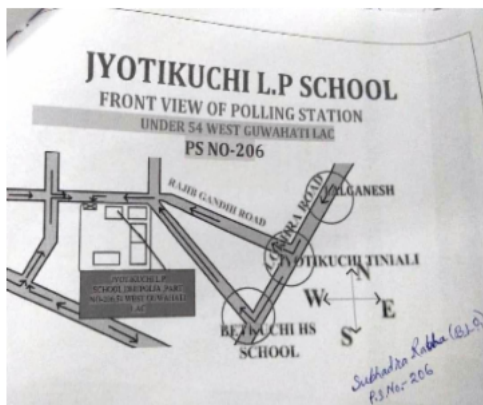

Nazri Naksha