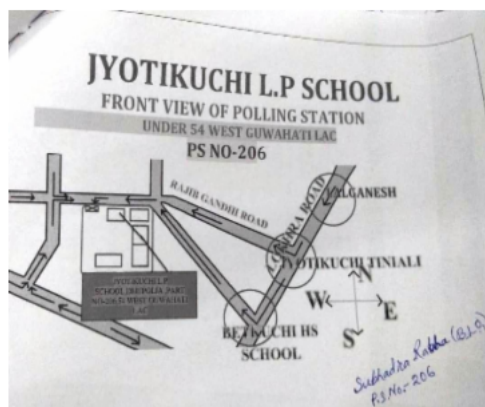

Nazri Naksha