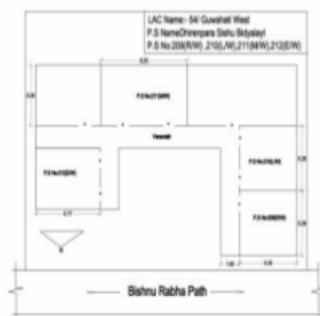

নিৰ্বাচক পঞ্জীয়ন বিষয়াৰ স্বাক্ষৰ

Nazri Naksha

Google Map View

Polling Station Building Front View

ভোটগ্ৰহন কেন্দ্ৰৰ সন্মুখৰ দৃশ্য

Cad View

Key MAP View

1 নাম : প্ৰমিলা বাচফৰ স্বামীৰ নাম: শক্তি বাসফোৰ ঘৰ নং : 1 বয়স : 38 লিঙ্গ : মহিলা	GZH1851054 ফটো উপলব্ধ	2 নাম : বংগমলা দাশ স্বামীৰ নাম: শম্ভু ৰায় ঘৰ নং : 1 বয়স : 28 লিঙ্গ : মহিলা	GZH2772689 ফটো উপলব্ধ	S 3 নাম : মিতালী শৰ্মা স্বামীৰ নাম: দীপ্ত শৰ্মা ঘৰ নং : 1 বয়স : 51 লিঙ্গ : মহিলা	GZH1929620 ফটো উপলব্ধ
4 নাম : দীপা দেউৰী স্বামীৰ নাম: জিতেন দেউৰী ঘৰ নং : 2 বয়স : 46 লিঙ্গ : মহিলা	GZH1929631 ফটো উপলব্ধ	5 নাম : প্ৰিয়াঙ্কা ৰাভা পিতাৰ নাম: লোচন ৰাভা ঘৰ নং : 2 বয়স : 21 লিঙ্গ : মহিলা	GZH0960435 ফটো উপলব্ধ	6 নাম : সুপ্ৰিয়া ৰাভা পিতাৰ নাম: লোচন ৰাভা ঘৰ নং : 2 বয়স : 21 লিঙ্গ : মহিলা	GZH0977686 ফটো উপলব্ধ
7 নাম : লীলা চেত্ৰী স্বামীৰ নাম: ইশ্বৰী চেত্ৰী ঘৰ নং : 8 বয়স : 37 লিঙ্গ : মহিলা	GZH1929664 ফটো উপলব্ধ	8 নাম : ইন্দিতা দলে পিতাৰ নাম: কনক চন্দ্ৰ দলে ঘৰ নং : 4 (এ) বয়স : 21 লিঙ্গ : মহিলা	EJ10058024 ফটো উপলব্ধ	#2 9 নাম : হৃদিকেশ ৰায় পিতাৰ নাম: হৰেন ৰায় ঘৰ নং : 04 কনকলতা পাথ বয়স : 20 লিঙ্গ : পুৰুষ	EJ10071332 ফটো উপলব্ধ
10 নাম : মঙ্গল সিং পিতাৰ নাম: কৰন সিং ঘৰ নং : 5 বয়স : 55 লিঙ্গ : পুৰুষ	GZH1929686 ফটো উপলব্ধ	11 নাম : ৰুমী সিং স্বামীৰ নাম: মঙ্গল সিং ঘৰ নং : 5 বয়স : 51 লিঙ্গ : মহিলা	GZH1929697 ফটো উপলব্ধ	12 নাম : নিৰ্মালী দেবী পিতাৰ নাম: চন্দ্ৰবাহাদুৰ থাপা ঘৰ নং : 5 বয়স : 43 লিঙ্গ : মহিলা	GZH1929711 ফটো উপলব্ধ
13 নাম : অলডান খাখলাৰী পিতাৰ নাম: মনিৰাম খাখলাৰী ঘৰ নং : 5 বয়স : 36 লিঙ্গ : পুৰুষ	GZH1929675 ফটো উপলব্ধ	14 নাম : উলী দেবী পিতাৰ নাম: হৰ বাহাদুৰ থাপা ঘৰ নং : 5 বয়স : 33 লিঙ্গ : মহিলা	GZH1929700 ফটো উপলব্ধ	15 নাম : প্ৰণামী ৰাজবংশী পিতাৰ নাম: ফুকন ৰাজবংশী ঘৰ নং : 5 বয়স : 30 লিঙ্গ : মহিলা	DZN0764308 ফটো উপলব্ধ
16 নাম : নিকিতা সিং পিতাৰ নাম: মংগল সিং ঘৰ নং : 5 বয়স : 25 লিঙ্গ : মহিলা	GZH0697185 ফটো উপলব্ধ	17 নাম : চুভা দেবী স্বামীৰ নাম: চন্দ্ৰলাল শৰ্মা ঘৰ নং : 6 বয়স : 62 লিঙ্গ : মহিলা	GZH1938869 ফটো উপলব্ধ	18 নাম : হেমন্ত বৰ্মন মাতৃৰ নাম: হংস নাথ বৰ্মন ঘৰ নং : 06 বয়স : 59 লিঙ্গ : পুৰুষ	GZH0024972 ফটো উপলব্ধ
19 নাম : দীপক চন্দ্ৰ কলিতা পিতাৰ নাম: ননি ৰাম কলিতা ঘৰ নং : 6 বয়স : 54 লিঙ্গ : পুৰুষ	GZH0804104 ফটো উপলব্ধ	20 নাম : বিক্ৰম শৰ্মা পিতাৰ নাম: চুভা দেবী ঘৰ নং : 6 বয়স : 48 লিঙ্গ : পুৰুষ	GZH1929733 ফটো উপলব্ধ	21 নাম : সবাহি কলিতা স্বামীৰ নাম: দীপক চন্দ্ৰ কলিতা ঘৰ নং : 6 বয়স : 41 লিঙ্গ : মহিলা	GZH0804476 ফটো উপলব্ধ
22 নাম : ৰুদ্ৰ থাপা মাতৃৰ নাম: দিপালী থাপা ঘৰ নং : 6 বয়স : 37 লিঙ্গ : পুৰুষ	GZH1929722 ফটো উপলব্ধ	23 নাম : চুমি দেবী স্বামীৰ নাম: ৰাজু চেত্ৰী ঘৰ নং : 6 বয়স : 35 লিঙ্গ : মহিলা	GZH0024846 ফটো উপলব্ধ	24 নাম : হিষকেশ কলিতা পিতাৰ নাম: দীপক চন্দ্ৰ কলিতা ঘৰ নং : 6 বয়স : 24 লিঙ্গ : পুৰুষ	GZH0804450 ফটো উপলব্ধ
25 নাম : টিনা চেত্ৰী মাতৃৰ নাম: চুমি দেবী ঘৰ নং : 06 বয়স : 20 লিঙ্গ : মহিলা	EJ10004028 ফটো উপলব্ধ	26 নাম : খনিন্দ্ৰ চন্দ্ৰ কলিতা পিতাৰ নাম: দীপক চন্দ্ৰ কলিতা ঘৰ নং : 06 বয়স : 20 লিঙ্গ : পুৰুষ	EJ10004648 ফটো উপলব্ধ	27 নাম : পূজা শৰ্মা স্বামীৰ নাম: বিক্ৰম শৰ্মা ঘৰ নং : 6 বয়স : 29 লিঙ্গ : মহিলা	GZH2894704 ফটো উপলব্ধ
28 নাম : সুনিতা বাসফোৰ স্বামীৰ নাম: প্ৰকাশ বাসফোৰ ঘৰ নং : 9 বয়স : 34 লিঙ্গ : মহিলা	GZH1893940 ফটো উপলব্ধ	29 নাম : ৰাজকালী দেবী স্বামীৰ নাম: জলেশ্বৰ শৰ্মা ঘৰ নং : 8 বয়স : 78 লিঙ্গ : মহিলা	GZH1929766 ফটো উপলব্ধ	30 নাম : ভনিতা ঠাকুৰীয়া পিতাৰ নাম: বানী কান্ত ঠাকুৰীয়া ঘৰ নং : 9 বয়স : 22 লিঙ্গ : মহিলা	EJ10185181 ফটো উপলব্ধ