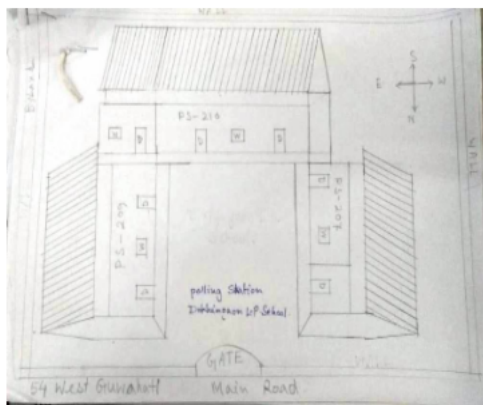

Nazri Naksha