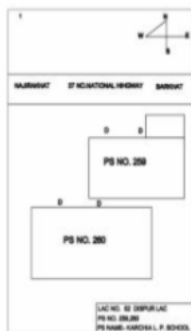

নিৰ্বাচক পঞ্জীয়ন বিষয়াৰ স্বাক্ষৰ

Nazri Naksha

Google Map View

Polling Station Building Front View

ভোটগ্ৰহন কেন্দ্ৰৰ সন্মুখৰ দৃশ্য

Cad View

Key MAP View

1 নাম : ভাৰত হালৈ পিতাৰ নাম: বালিৰাম হালৈ ঘৰ নং : 1 বয়স : 64 লিঙ্গ : পুৰুষ	DZN0982603 ফটো উপলব্ধ	2 নাম : হিমাত্ৰী হালৈ স্বামীৰ নাম: ভাৰত হালৈ ঘৰ নং : 1 বয়স : 53 লিঙ্গ : মহিলা	DZN1149400 ফটো উপলব্ধ	3 নাম : কাৰ্তিক হালৈ পিতাৰ নাম: ভাৰত হালৈ ঘৰ নং : 1 বয়স : 35 লিঙ্গ : পুৰুষ	DZN0985168 ফটো উপলব্ধ
4 নাম : জিতমনি হালৈ পিতাৰ নাম: ভাৰত হালৈ ঘৰ নং : 1 বয়স : 31 লিঙ্গ : পুৰুষ	DZN0983262 ফটো উপলব্ধ	#2 5 নাম : সুদক্ষিণা স্বামীৰ নাম: সুবোধ ঘৰ নং : 2 বয়স : 93 লিঙ্গ : মহিলা	DZN0854851 ফটো উপলব্ধ	6 নাম : মনদিবা সেনগুপতা স্বামীৰ নাম: সুবজিত সেনগুপতা ঘৰ নং : 2 বয়স : 60 লিঙ্গ : মহিলা	DZN0854893 ফটো উপলব্ধ
7 নাম : সুব্ৰোজীত সেনগুপ্ত পিতাৰ নাম: সুবজিত সেনগুপ্ত ঘৰ নং : 2 বয়স : 33 লিঙ্গ : পুৰুষ	LQZ0435958 ফটো উপলব্ধ	8 নাম : অশ্বিনী সুনীল খাদসে স্বামীৰ নাম: সুনীল খাদসে ঘৰ নং : 3 চি. থাৰডু ফ্লৰ বয়স : 47 লিঙ্গ : মহিলা	EJI0067041 ফটো উপলব্ধ	S 9 নাম : বনু শৰ্মা স্বামীৰ নাম: ৰাজেন্দ্ৰ প্ৰসাদ শৰ্মা ঘৰ নং : 8 বয়স : 69 লিঙ্গ : মহিলা	DZN0945154 ফটো উপলব্ধ
S 10 নাম : মধুৰজ্যা প্ৰচাদ শৰ্মা পিতাৰ নাম: ৰাজেন্দ্ৰ প্ৰচাদ শৰ্মা ঘৰ নং : 8 বয়স : 39 লিঙ্গ : পুৰুষ	DKQ5610381 ফটো উপলব্ধ	11 নাম : বন্তি তামূলী বুঢ়াগোহাঁই স্বামীৰ নাম: অমিয় কুমাৰ বুঢ়াগোহাঁই ঘৰ নং : 5 বয়স : 59 লিঙ্গ : মহিলা	DZN0982710 ফটো উপলব্ধ	12 নাম : চিৰঞ্জীৱ বুঢ়াগোহাঁই পিতাৰ নাম: অমিয় কুমাৰ বুঢ়াগোহাঁই ঘৰ নং : 5 বয়স : 30 লিঙ্গ : পুৰুষ	DZN0983312 ফটো উপলব্ধ
13 নাম : নম্বতা বুঢ়াগোহাঁই পিতাৰ নাম: অমিয় কুমাৰ বুঢ়াগোহাঁই ঘৰ নং : 5 বয়স : 27 লিঙ্গ : মহিলা	DZN0982785 ফটো উপলব্ধ	S 14 নাম : ৰাহুল বৰ্মন পিতাৰ নাম: মহানন্দ বৰ্মন ঘৰ নং : 6 বয়স : 27 লিঙ্গ : পুৰুষ	DZN0873489 ফটো উপলব্ধ	S 15 নাম : কামিনী ৰাভা স্বামীৰ নাম: ৰোগেশ্বৰ ৰাভা ঘৰ নং : 9 বয়স : 60 লিঙ্গ : মহিলা	EJI0155028 ফটো উপলব্ধ
16 নাম : মোক্ষদানন্দ মহন্ত পিতাৰ নাম: জিতেন্দ্ৰ মোহন মহন্ত ঘৰ নং : 9 বয়স : 42 লিঙ্গ : পুৰুষ	DZN3608740 ফটো উপলব্ধ	S 17 নাম : বিজমনি বড়ো স্বামীৰ নাম: বিজয় কুমাৰ বড়ো ঘৰ নং : 9 বয়স : 38 লিঙ্গ : মহিলা	EJI0150979 ফটো উপলব্ধ	S 18 নাম : স্নেহা বড়ো পিতাৰ নাম: বিজয় কুমাৰ বড়ো ঘৰ নং : 9 বয়স : 20 লিঙ্গ : মহিলা	EJI0150987 ফটো উপলব্ধ
19 নাম : সুৰঞ্জণ শৰ্মা পিতাৰ নাম: পঞ্চানন শৰ্মা ঘৰ নং : 8 বয়স : 57 লিঙ্গ : পুৰুষ	DZN2051538 ফটো উপলব্ধ	20 নাম : ৰূপালী ভট্টাচাৰ্য স্বামীৰ নাম: সুৰঞ্জণ শৰ্মা ঘৰ নং : 8 বয়স : 53 লিঙ্গ : মহিলা	DZN2051549 ফটো উপলব্ধ	# 21 নাম : দিশা শৰ্মা পিতাৰ নাম: সুৰঞ্জণ শৰ্মা ঘৰ নং : 8 বয়স : 23 লিঙ্গ : মহিলা	DZN1593581 ফটো উপলব্ধ
# 22 নাম : অভিলাষ শৰ্মা পিতাৰ নাম: সুৰঞ্জণ শৰ্মা ঘৰ নং : 8 বয়স : 20 লিঙ্গ : পুৰুষ	EJI0144949 ফটো উপলব্ধ	# 23 নাম : দেবজিত দাস পিতাৰ নাম: চন্দ্ৰ মোহন দাস ঘৰ নং : 9 বয়স : 60 লিঙ্গ : পুৰুষ	FSS8636871 ফটো উপলব্ধ	# 24 নাম : শিৱাক্ষী কাশ্যপ পিতাৰ নাম: দেৱজিত দাস ঘৰ নং : 9 বয়স : 25 লিঙ্গ : মহিলা	DZN0840322 ফটো উপলব্ধ
25 নাম : প্ৰভাংগু শেখৰ কাশ্যপ পিতাৰ নাম: দেবজিত দাস ঘৰ নং : 9 বয়স : 21 লিঙ্গ : পুৰুষ	EJI0125450 ফটো উপলব্ধ	26 নাম : নমীতা দাস স্বামীৰ নাম: ৰাজু দাস ঘৰ নং : 10 বয়স : 39 লিঙ্গ : মহিলা	DZN2046313 ফটো উপলব্ধ	27 নাম : অংকুৰ দাস পিতাৰ নাম: ৰাজু দাস ঘৰ নং : 10 বয়স : 24 লিঙ্গ : পুৰুষ	DZN4332599 ফটো উপলব্ধ
28 নাম : প্ৰীতি দাস পিতাৰ নাম: ৰাজু দাস ঘৰ নং : 10 বয়স : 21 লিঙ্গ : মহিলা	DZN4332581 ফটো উপলব্ধ	29 নাম : ললিতা তালুকদাৰ স্বামীৰ নাম: মিনেন্দ্ৰ তালুকদাৰ ঘৰ নং : 11 বয়স : 56 লিঙ্গ : মহিলা	DZN1149632 ফটো উপলব্ধ	30 নাম : বিপঞ্জয় তালুকদাৰ পিতাৰ নাম: মিনেন্দ্ৰ তালুকদাৰ ঘৰ নং : 11 বয়স : 29 লিঙ্গ : পুৰুষ	DZN1149657 ফটো উপলব্ধ