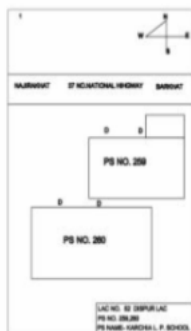

নিৰ্বাচক পঞ্জীয়ন বিষয়াৰ স্বাক্ষৰ

Nazri Naksha

Google Map View

Polling Station Building Front View

ভোটগ্ৰহন কেন্দ্ৰৰ সন্মুখৰ দৃশ্য

Cad View

Key MAP View

1 নাম : খাতুন বেগম স্বামীৰ নাম: মনচুৰ আলী ঘৰ নং : 1 বয়স : 72 লিঙ্গ : মহিলা	EJI0112755 ফটো উপলব্ধ	2 নাম : দিগন্ত ভাগৱতী পিতাৰ নাম: সত্যনাথ ভাগৱতী ঘৰ নং : 1 বয়স : 61 লিঙ্গ : পুৰুষ	DZN0465807 ফটো উপলব্ধ	3 নাম : আখতাৰি খাতুন স্বামীৰ নাম: মঃ তচলিম ঘৰ নং : 1 বয়স : 53 লিঙ্গ : মহিলা	UTO1003128 ফটো উপলব্ধ
4 নাম : জয়ন্ত টিমূণ পিতাৰ নাম: সংগ্ৰে টিমূণ ঘৰ নং : 01 বয়স : 35 লিঙ্গ : পুৰুষ	DZN1681824 ফটো উপলব্ধ	5 নাম : শেৱালী দেবী পিতাৰ নাম: উপেন শৰ্মা ঘৰ নং : 01 বয়স : 31 লিঙ্গ : মহিলা	MSR1720747 ফটো উপলব্ধ	6 নাম : শিৱালী দাস স্বামীৰ নাম: দিপাংকৰ দাস ঘৰ নং : 1 বয়স : 27 লিঙ্গ : মহিলা	EJI0125443 ফটো উপলব্ধ
7 নাম : সমীক্ষা শৰ্মা পিতাৰ নাম: বিপুল কুমাৰ শৰ্মা ঘৰ নং : 01 বয়স : 26 লিঙ্গ : মহিলা	DZN0771964 ফটো উপলব্ধ	8 নাম : ইৰফান হুছেইন পিতাৰ নাম: হাচেন আলী ঘৰ নং : 1 বয়স : 21 লিঙ্গ : পুৰুষ	EJI0014373 ফটো উপলব্ধ	9 নাম : কাকলি দাস মাতৃৰ নাম: ৰীতা দাস ঘৰ নং : 01 বয়স : 19 লিঙ্গ : মহিলা	EJI0160200 ফটো উপলব্ধ
10 নাম : ড্ৰোন দলে মাতৃৰ নাম: ৰূপালী পাতিৰ ঘৰ নং : 1 বয়স : 21 লিঙ্গ : পুৰুষ	DZN4340691 ফটো উপলব্ধ	11 নাম : কৰণ দলে মাতৃৰ নাম: ৰূপালি পাতিৰ ঘৰ নং : 1 (এ) বয়স : 24 লিঙ্গ : পুৰুষ	DZN4097119 ফটো উপলব্ধ	12 নাম : বঙ্কিম কৰ্মকাৰ মাতৃৰ নাম: পাৰুল কৰ্মকাৰ ঘৰ নং : 2 বয়স : 58 লিঙ্গ : পুৰুষ	DNB0279141 ফটো উপলব্ধ
13 নাম : মায়া কৰ্মকাৰ স্বামীৰ নাম: বঙ্কিম কৰ্মকাৰ ঘৰ নং : 2 বয়স : 41 লিঙ্গ : মহিলা	DNB0706028 ফটো উপলব্ধ	14 নাম : ৰুমী দাস স্বামীৰ নাম: হিতেশ দাস ঘৰ নং : 2 বয়স : 36 লিঙ্গ : মহিলা	EJI0053850 ফটো উপলব্ধ	15 নাম : নেপাল চৌধুৰী পিতাৰ নাম: ৰঘুনাথ চৌধুৰী ঘৰ নং : 2 বয়স : 31 লিঙ্গ : পুৰুষ	DZN0560326 ফটো উপলব্ধ
16 নাম : মৰিয়ম বেগম স্বামীৰ নাম: আমিনুল হক ঘৰ নং : 2 বয়স : 29 লিঙ্গ : মহিলা	EJI0043828 ফটো উপলব্ধ	S 17 নাম : নাৰ্জিনা বেগম পিতাৰ নাম: লাল মিয়া ঘৰ নং : 02 বয়স : 25 লিঙ্গ : মহিলা	DZN4099487 ফটো উপলব্ধ	18 নাম : দিক্ষীতা ঠাকুৰীয়া পিতাৰ নাম: হোমেশ্বৰ ঠাকুৰীয়া ঘৰ নং : 02 বয়স : 19 লিঙ্গ : মহিলা	EJI0151548 ফটো উপলব্ধ
19 নাম : মতিউৰ ৰহমান মজুমদাৰ পিতাৰ নাম: মহশীদ আলী মজুমদাৰ ঘৰ নং : 03 বয়স : 62 লিঙ্গ : পুৰুষ	DZN4108973 ফটো উপলব্ধ	# 20 নাম : কল্পনা শৰ্মা স্বামীৰ নাম: দেৱৰাজ শৰ্মা ঘৰ নং : 16 সেউজপূৰ নামঘৰ পথ বয়স : 52 লিঙ্গ : মহিলা	DZN0616896 ফটো উপলব্ধ	21 নাম : ৰুটছানা বেগম লক্ষৰ পিতাৰ নাম: সিৰাজ উদ্দীন লক্ষৰ ঘৰ নং : 03 বয়স : 46 লিঙ্গ : মহিলা	KJT0128249 ফটো উপলব্ধ
22 নাম : মুনীন্দ্র গোস্বামী পিতাৰ নাম: জগত চন্দ্ৰ গোস্বামী ঘৰ নং : 3 বয়স : 44 লিঙ্গ : পুৰুষ	MSR1502347 ফটো উপলব্ধ	23 নাম : কুমকুম ৰঞ্জিতা গোস্বামী স্বামীৰ নাম: মুনীন্দ্র গোস্বামী ঘৰ নং : 3 বয়স : 43 লিঙ্গ : মহিলা	MSR0269969 ফটো উপলব্ধ	24 নাম : মছিনা মজুমদাৰ পিতাৰ নাম: মতিউৰ ৰহমান মজুমদাৰ ঘৰ নং : 3 বয়স : 25 লিঙ্গ : মহিলা	DZN4095063 ফটো উপলব্ধ
25 নাম : কুতিমা ডেকা পিতাৰ নাম: কুমুদ ডেকা ঘৰ নং : 3 বয়স : 22 লিঙ্গ : মহিলা	EJI0090480 ফটো উপলব্ধ	26 নাম : কেশব প্ৰধান পিতাৰ নাম: নৰধোজ নেৱাৰ ঘৰ নং : 8 বয়স : 67 লিঙ্গ : পুৰুষ	DZN0651299 ফটো উপলব্ধ	27 নাম : উমা প্ৰধান স্বামীৰ নাম: কেশব প্ৰধান ঘৰ নং : 8 বয়স : 64 লিঙ্গ : মহিলা	DZN0651356 ফটো উপলব্ধ
28 নাম : অঞ্জু তালুকদাৰ স্বামীৰ নাম: হেঁমন্ত তালুকদাৰ ঘৰ নং : 8 বয়স : 49 লিঙ্গ : মহিলা	DZN0651679 ফটো উপলব্ধ	29 নাম : নগেন্দ্ৰ সিনহা পিতাৰ নাম: ৰামমোহন সিংহ ঘৰ নং : 4 বয়স : 44 লিঙ্গ : পুৰুষ	LSY3638424 ফটো উপলব্ধ	30 নাম : প্ৰীতম নেৱাৰ পিতাৰ নাম: কেশৱ প্ৰধান ঘৰ নং : 8 বয়স : 43 লিঙ্গ : পুৰুষ	DZN0651729 ফটো উপলব্ধ