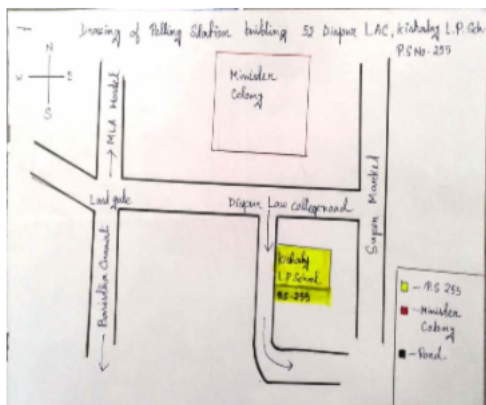

Nazri Naksha