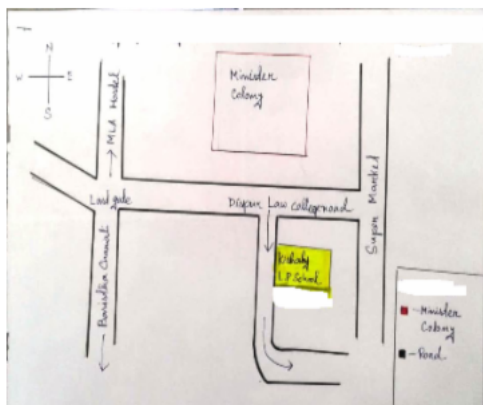

Nazri Naksha