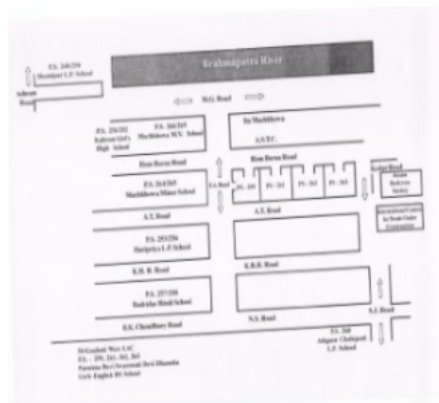

নিৰ্বাচক পঞ্জীয়ন বিষয়াৰ স্বাক্ষৰ

Nazri Naksha

Google Map View

Polling Station Building Front View

ভোটগ্ৰন্থন কেন্দ্ৰৰ সন্মুখৰ দৃশ্য

Cad View

Key MAP View

1 নাম : সপা চক্ৰৱৰ্তী স্বামীৰ নাম: কাজলেন্দু চক্ৰৱৰ্তী ঘৰ নং : 5 বয়স : 58 লিঙ্গ : মহিলা	GZH2373844 ফটো উপলব্ধ	2 নাম : কাজলেন্দু চক্ৰৱৰ্তী পিতাৰ নাম: শৰিত কুমাৰ চক্ৰৱৰ্তী ঘৰ নং : 5 বয়স : 58 লিঙ্গ : পুৰুষ	GZH2373855 ফটো উপলব্ধ	3 নাম : মতি দাস পিতাৰ নাম: তাৰিণী দাস ঘৰ নং : 1 বয়স : 53 লিঙ্গ : পুৰুষ	GZH2524056 ফটো উপলব্ধ
E 4 নাম : পবন দাস পিতাৰ নাম: হেমো চন্দ্ৰ দাস ঘৰ নং : 01 বয়স : 45 লিঙ্গ : পুৰুষ	GZH2675486 ফটো উপলব্ধ	5 নাম : দেবশীষ পাল পিতাৰ নাম: নিবেশ চন্দ্ৰ পাল ঘৰ নং : 1 বয়স : 45 লিঙ্গ : পুৰুষ	GZH2383962 ফটো উপলব্ধ	6 নাম : মুনু দাস স্বামীৰ নাম: পবন দাস ঘৰ নং : 01 বয়স : 39 লিঙ্গ : মহিলা	GZH2675494 ফটো উপলব্ধ
7 নাম : মৌমিতা ৰয় পিতাৰ নাম: অপূৰ্ব ৰয় ঘৰ নং : 1 বয়স : 36 লিঙ্গ : মহিলা	GZH2675460 ফটো উপলব্ধ	8 নাম : নিলকণ্ঠ বিশ্বাস পিতাৰ নাম: ভূষণ বিশ্বাস ঘৰ নং : 1 বয়স : 35 লিঙ্গ : পুৰুষ	GZH2364570 ফটো উপলব্ধ	9 নাম : মনীশা ভট্টাচাৰ্য্য পিতাৰ নাম: শ্যামলেন্দু ভট্টাচাৰ্য্য ঘৰ নং : 1 বয়স : 34 লিঙ্গ : মহিলা	GZH2364569 ফটো উপলব্ধ
10 নাম : বিশ্ৰুজিত উৰাং মাতৃৰ নাম: মানবী উৰাং ঘৰ নং : 1 বয়স : 34 লিঙ্গ : পুৰুষ	GZH0963579 ফটো উপলব্ধ	11 নাম : অতন ভট্টাচাৰ্য্য পিতাৰ নাম: শ্যামলেন্দু ভট্টাচাৰ্য্য ঘৰ নং : 1 বয়স : 32 লিঙ্গ : পুৰুষ	GZH2373913 ফটো উপলব্ধ	12 নাম : অৰিপ বড়ো পিতাৰ নাম: ভদ্ৰেশ্ব বড়ো ঘৰ নং : 1 বয়স : 31 লিঙ্গ : পুৰুষ	GZH2374212 ফটো উপলব্ধ
13 নাম : ববিতা কুমাৰী স্বামীৰ নাম: বিজয় গুপ্ত ঘৰ নং : 01 বয়স : 31 লিঙ্গ : মহিলা	GZH0965251 ফটো উপলব্ধ	14 নাম : নন্দিনী বিশ্বাস স্বামীৰ নাম: নীলকণ্ঠ বিশ্বাস ঘৰ নং : 1 বয়স : 26 লিঙ্গ : মহিলা	GZH0341289 ফটো উপলব্ধ	15 নাম : জুলী বড়ো স্বামীৰ নাম: বাপুকন মুশাহাৰী ঘৰ নং : 1 বয়স : 26 লিঙ্গ : মহিলা	GZH0827550 ফটো উপলব্ধ
16 নাম : আয়ান কুমাৰ মল্লিক পিতাৰ নাম: অশোক কুমাৰ মল্লিক ঘৰ নং : 01 বয়স : 22 লিঙ্গ : পুৰুষ	EJI0184762 ফটো উপলব্ধ	17 নাম : পিংকি শাহ পিতাৰ নাম: ৰামকৃপাল শাহ ঘৰ নং : 2 বয়স : 25 লিঙ্গ : মহিলা	GZH2759074 ফটো উপলব্ধ	18 নাম : ডিশাণী দেব পিতাৰ নাম: অনুপ কুমাৰ দেব ঘৰ নং : 2 বয়স : 25 লিঙ্গ : মহিলা	GZH0737999 ফটো উপলব্ধ
19 নাম : সনিয়া শাহ পিতাৰ নাম: ৰামকৃপাল শাহ ঘৰ নং : 2 বয়স : 22 লিঙ্গ : মহিলা	GZH2759033 ফটো উপলব্ধ	20 নাম : ৰাজ চক্ৰৱৰ্তী মাতৃৰ নাম: মামনি চক্ৰৱৰ্তী ঘৰ নং : 2 বয়স : 20 লিঙ্গ : পুৰুষ	EJI0106450 ফটো উপলব্ধ	21 নাম : ৰেশমা জৈসবাল স্বামীৰ নাম: অভিষেক কুমাৰ জৈসবাল ঘৰ নং : দ্বিতীয় ফ্ল'ৰ ব্লক বি বয়স : 29 লিঙ্গ : মহিলা	GZH0965467 ফটো উপলব্ধ
22 নাম : ৰঘু নন্দন ভট্টাচাৰ্য্য অন্যান্য: পিংকি গোস্বামী ঘৰ নং : 0 বয়স : 53 লিঙ্গ : পুৰুষ	GZH0722058 ফটো উপলব্ধ	23 নাম : ত্ৰীদীপ শৰণীয়া অন্যান্য: মিনতি শৰণীয়া ঘৰ নং : 0 বয়স : 45 লিঙ্গ : পুৰুষ	GZH0696302 ফটো উপলব্ধ	24 নাম : বিবেক চৌধুৰি অন্যান্য: পুনম দেবী ঘৰ নং : 3 বয়স : 22 লিঙ্গ : পুৰুষ	GZH2675395 ফটো উপলব্ধ
25 নাম : ৰূপক কুমাৰ ভট্টাচাৰ্য্য পিতাৰ নাম: ৰবীন্দ্ৰ কুমাৰ ভট্টাচাৰ্য্য ঘৰ নং : 3বি দিব্যা অপাৰ্টমেণ্ট বয়স : 66 লিঙ্গ : পুৰুষ	GZH1791646 ফটো উপলব্ধ	26 নাম : মধুমিতা ভট্টাচাৰ্য্য স্বামীৰ নাম: ৰূপক ভট্টাচাৰ্য্য ঘৰ নং : 3বি দিব্যা অপাৰ্টমেণ্ট বয়স : 54 লিঙ্গ : মহিলা	GZH1791657 ফটো উপলব্ধ	27 নাম : শ্ৰাবনী দে স্বামীৰ নাম: চিৰঞ্জীৱ দে ঘৰ নং : 04 বয়স : 50 লিঙ্গ : মহিলা	KZG8938214 ফটো উপলব্ধ
28 নাম : প্ৰীতি সিং স্বামীৰ নাম: ৰাজেশ কুমাৰ সিং ঘৰ নং : 8 বয়স : 35 লিঙ্গ : মহিলা	GZH0786665 ফটো উপলব্ধ	29 নাম : চান্দ দেবী স্বামীৰ নাম: চিমা ৰয় ঘৰ নং : 8A বয়স : 55 লিঙ্গ : মহিলা	GZH0632125 ফটো উপলব্ধ	30 নাম : আভা চক্ৰৱৰ্তী পিতাৰ নাম: দানেশ চন্দ্ৰ ঘৰ নং : 4 এ বয়স : 55 লিঙ্গ : মহিলা	EJI0054288 ফটো উপলব্ধ