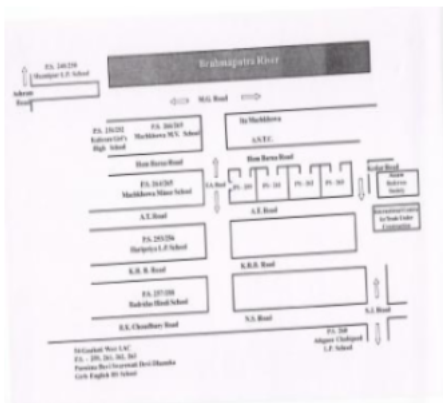

নিৰ্বাচক পঞ্জীয়ন বিষয়াৰ স্বাক্ষৰ

Nazri Naksha

Google Map View

Polling Station Building Front View

ভোটগ্ৰন্থন কেন্দ্ৰৰ সন্মুখৰ দৃশ্য

Cad View

Key MAP View

1 নাম : সপা চক্ৰৱৰ্তী স্বামীৰ নাম: কাজলেন্দু চক্ৰৱৰ্তী ঘৰ নং : 5 বয়স : 58 লিঙ্গ : মহিলা	GZH2373844 ফটো উপলব্ধ	2 নাম : কাজলেন্দু চক্ৰৱৰ্তী পিতাৰ নাম: শৰিত কুমাৰ চক্ৰৱৰ্তী ঘৰ নং : 5 বয়স : 58 লিঙ্গ : পুৰুষ	GZH2373855 ফটো উপলব্ধ	3 নাম : মতি দাস পিতাৰ নাম: তাৰিণী দাস ঘৰ নং : 1 বয়স : 53 লিঙ্গ : পুৰুষ	GZH2524056 ফটো উপলব্ধ
E 4 নাম : পবন দাস পিতাৰ নাম: হেমো চন্দ্ৰ দাস ঘৰ নং : 01 বয়স : 45 লিঙ্গ : পুৰুষ	GZH2675486 ফটো উপলব্ধ	5 নাম : দেবশীষ পাল পিতাৰ নাম: নিবেশ চন্দ্ৰ পাল ঘৰ নং : 1 বয়স : 45 লিঙ্গ : পুৰুষ	GZH2383962 ফটো উপলব্ধ	6 নাম : মুনু দাস স্বামীৰ নাম: পবন দাস ঘৰ নং : 01 বয়স : 39 লিঙ্গ : মহিলা	GZH2675494 ফটো উপলব্ধ
7 নাম : মৌমিতা ৰয় পিতাৰ নাম: অপূৰ্ব ৰয় ঘৰ নং : 1 বয়স : 36 লিঙ্গ : মহিলা	GZH2675460 ফটো উপলব্ধ	8 নাম : নিলকণ্ঠ বিশ্বাস পিতাৰ নাম: ভূষণ বিশ্বাস ঘৰ নং : 1 বয়স : 35 লিঙ্গ : পুৰুষ	GZH2364570 ফটো উপলব্ধ	9 নাম : মনীশা ভট্টাচাৰ্য্য পিতাৰ নাম: শ্যামলেন্দু ভট্টাচাৰ্য্য ঘৰ নং : 1 বয়স : 34 লিঙ্গ : মহিলা	GZH2364569 ফটো উপলব্ধ
10 নাম : বিশ্ৰুজিত উৰাং মাতৃৰ নাম: মানবী উৰাং ঘৰ নং : 1 বয়স : 34 লিঙ্গ : পুৰুষ	GZH0963579 ফটো উপলব্ধ	11 নাম : অতন ভট্টাচাৰ্য্য পিতাৰ নাম: শ্যামলেন্দু ভট্টাচাৰ্য্য ঘৰ নং : 1 বয়স : 32 লিঙ্গ : পুৰুষ	GZH2373913 ফটো উপলব্ধ	12 নাম : অৰিপ বড়ো পিতাৰ নাম: ভদ্ৰেশ্ব বড়ো ঘৰ নং : 1 বয়স : 31 লিঙ্গ : পুৰুষ	GZH2374212 ফটো উপলব্ধ
13 নাম : ববিতা কুমাৰী স্বামীৰ নাম: বিজয় গুপ্ত ঘৰ নং : 01 বয়স : 31 লিঙ্গ : মহিলা	GZH0965251 ফটো উপলব্ধ	14 নাম : নন্দিনী বিশ্বাস স্বামীৰ নাম: নীলকণ্ঠ বিশ্বাস ঘৰ নং : 1 বয়স : 26 লিঙ্গ : মহিলা	GZH0341289 ফটো উপলব্ধ	15 নাম : জুলী বড়ো স্বামীৰ নাম: বাপুকন মুশাহাৰী ঘৰ নং : 1 বয়স : 26 লিঙ্গ : মহিলা	GZH0827550 ফটো উপলব্ধ
16 নাম : আয়ান কুমাৰ মল্লিক পিতাৰ নাম: অশোক কুমাৰ মল্লিক ঘৰ নং : 01 বয়স : 22 লিঙ্গ : পুৰুষ	EJI0184762 ফটো উপলব্ধ	17 নাম : পিংকি শাহ পিতাৰ নাম: ৰামকৃপাল শাহ ঘৰ নং : 2 বয়স : 25 লিঙ্গ : মহিলা	GZH2759074 ফটো উপলব্ধ	18 নাম : ডিশাণী দেব পিতাৰ নাম: অনুপ কুমাৰ দেব ঘৰ নং : 2 বয়স : 25 লিঙ্গ : মহিলা	GZH0737999 ফটো উপলব্ধ
19 নাম : সনিয়া শাহ পিতাৰ নাম: ৰামকৃপাল শাহ ঘৰ নং : 2 বয়স : 22 লিঙ্গ : মহিলা	GZH2759033 ফটো উপলব্ধ	20 নাম : ৰাজ চক্ৰৱৰ্তী মাতৃৰ নাম: মামনি চক্ৰৱৰ্তী ঘৰ নং : 2 বয়স : 20 লিঙ্গ : পুৰুষ	EJI0106450 ফটো উপলব্ধ	21 নাম : ৰেশমা জৈসবাল স্বামীৰ নাম: অভিষেক কুমাৰ জৈসবাল ঘৰ নং : দ্বিতীয় ফ্ল'ৰ ব্লক বি বয়স : 29 লিঙ্গ : মহিলা	GZH0965467 ফটো উপলব্ধ
22 নাম : ৰঘু নন্দন ভট্টাচাৰ্য্য অন্যান্য: পিংকি গোস্বামী ঘৰ নং : 0 বয়স : 53 লিঙ্গ : পুৰুষ	GZH0722058 ফটো উপলব্ধ	23 নাম : ত্ৰীদীপ শৰণীয়া অন্যান্য: মিনতি শৰণীয়া ঘৰ নং : 0 বয়স : 45 লিঙ্গ : পুৰুষ	GZH0696302 ফটো উপলব্ধ	24 নাম : বিবেক চৌধুৰি অন্যান্য: পুনম দেবী ঘৰ নং : 3 বয়স : 22 লিঙ্গ : পুৰুষ	GZH2675395 ফটো উপলব্ধ
25 নাম : ৰূপক কুমাৰ ভট্টাচাৰ্য্য পিতাৰ নাম: ৰবীন্দ্ৰ কুমাৰ ভট্টাচাৰ্য্য ঘৰ নং : 3বি দিব্যা অপাৰ্টমেণ্ট বয়স : 66 লিঙ্গ : পুৰুষ	GZH1791646 ফটো উপলব্ধ	26 নাম : মধুমিতা ভট্টাচাৰ্য্য স্বামীৰ নাম: ৰূপক ভট্টাচাৰ্য্য ঘৰ নং : 3বি দিব্যা অপাৰ্টমেণ্ট বয়স : 54 লিঙ্গ : মহিলা	GZH1791657 ফটো উপলব্ধ	27 নাম : শ্ৰাবনী দে স্বামীৰ নাম: চিৰঞ্জীৱ দে ঘৰ নং : 04 বয়স : 50 লিঙ্গ : মহিলা	KZG8938214 ফটো উপলব্ধ
28 নাম : প্ৰীতি সিং স্বামীৰ নাম: ৰাজেশ কুমাৰ সিং ঘৰ নং : 8 বয়স : 35 লিঙ্গ : মহিলা	GZH0786665 ফটো উপলব্ধ	29 নাম : চান্দ দেবী স্বামীৰ নাম: চিমা ৰয় ঘৰ নং : 8A বয়স : 55 লিঙ্গ : মহিলা	GZH0632125 ফটো উপলব্ধ	30 নাম : আভা চক্ৰৱৰ্তী পিতাৰ নাম: দানেশ চন্দ্ৰ ঘৰ নং : 4 এ বয়স : 55 লিঙ্গ : মহিলা	EJI0054288 ফটো উপলব্ধ