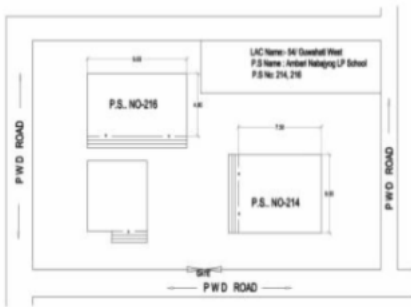

নিৰ্বাচক পঞ্জীয়ন বিষয়াৰ স্বাক্ষৰ

Nazri Naksha

Google Map View

Polling Station Building Front View

ভোটগ্ৰহন কেন্দ্ৰৰ সন্মুখৰ দৃশ্য

Cad View

Key MAP View

বিধানসভা সমষ্টিৰ নম্বৰ আৰু নাম : 33-দিশপুৰ
অংশৰ নম্বৰ আৰু নাম : 1-সাঁউকুছি বৰসজাই পাহাৰ এলেকা