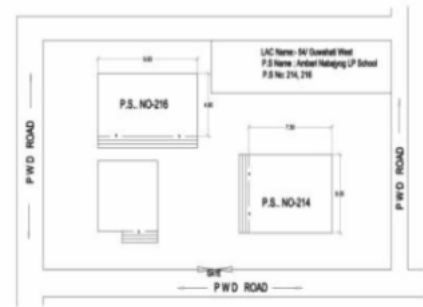

নিৰ্বাচক পঞ্জীয়ন বিষয়াৰ স্বাক্ষৰ

Nazri Naksha

Google Map View

Polling Station Building Front View

ভোটগ্ৰহন কেন্দ্ৰৰ সন্মুখৰ দৃশ্য

Cad View

Key MAP View

বিধানসভা সমষ্টিৰ নম্বৰ আৰু নাম : 33-দিশপুৰ
অংশৰ নম্বৰ আৰু নাম : 1-সাঁউকুছি বৰসজাই পাহাৰ এলেকা