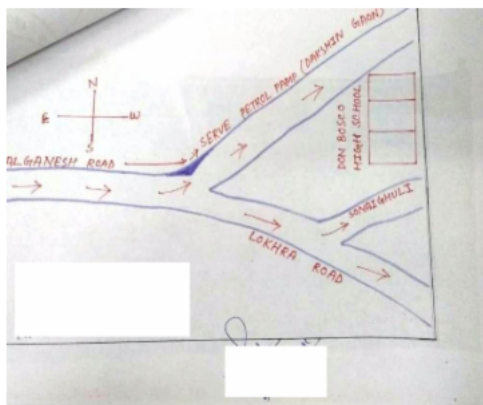

Nazri Naksha