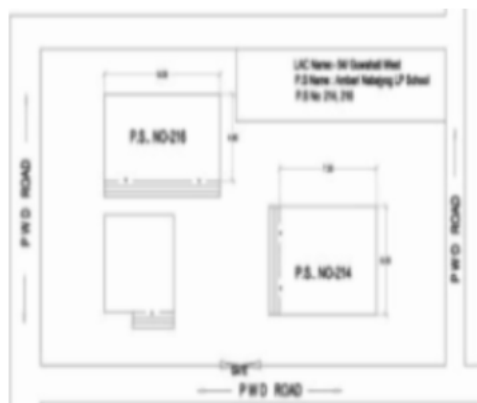

নিৰ্বাচক পঞ্জীয়ন বিষয়াৰ স্বাক্ষৰ

Nazri Naksha

Google Map View

Polling Station Building Front View

ভোটগ্ৰহন কেন্দ্ৰৰ সন্মুখৰ দৃশ্য

Cad View

Key MAP View

1 নাম : পুনম দাস পিতাৰ নাম: শীতল দাস ঘৰ নং : 1 বয়স : 25 লিঙ্গ : মহিলা	GZH0888099 ফটো উপলব্ধ	2 নাম : মনিন্দ্র দৈমাৰী মাতৃৰ নাম: সাবিত্ৰী দৈমাৰী ঘৰ নং : 1 বয়স : 25 লিঙ্গ : পুৰুষ	GZH2758910 ফটো উপলব্ধ	S2 3 নাম : বিমলা বৈশ্য পিতাৰ নাম: বৈকুণ্ঠ বৈশ্য ঘৰ নং : 8 বয়স : 38 লিঙ্গ : মহিলা	EJI0066183 ফটো উপলব্ধ
4 নাম : বিংকু ডেকা পিতাৰ নাম: প্ৰদীপ ডেকা ঘৰ নং : 9 বয়স : 25 লিঙ্গ : মহিলা	GZH2672723 ফটো উপলব্ধ	5 নাম : হৰিষ চন্দ্ৰ পাঠক পিতাৰ নাম: গনেশ চন্দ্ৰ পাঠক ঘৰ নং : 10 বয়স : 52 লিঙ্গ : পুৰুষ	GZH2172625 ফটো উপলব্ধ	6 নাম : পৰমেশ্বৰী ৰায় স্বামীৰ নাম: টিপিন ৰায় ঘৰ নং : 14 বয়স : 51 লিঙ্গ : মহিলা	GZH1943904 ফটো উপলব্ধ
7 নাম : শচীন ৰায় পিতাৰ নাম: টিপেন ৰায় ঘৰ নং : 14 বয়স : 29 লিঙ্গ : পুৰুষ	GZH0990549 ফটো উপলব্ধ	8 নাম : পংকজ ৰায় পিতাৰ নাম: টিপেন ৰায় ঘৰ নং : 14 বয়স : 29 লিঙ্গ : পুৰুষ	GZH2895694 ফটো উপলব্ধ	9 নাম : জিন্টু কলিতা পিতাৰ নাম: জীতেন কলিতা ঘৰ নং : 23 বয়স : 33 লিঙ্গ : পুৰুষ	GZH0964205 ফটো উপলব্ধ
10 নাম : কৰ্ণব সোনোৱাল পিতাৰ নাম: লোকনাথ সোনোৱাল ঘৰ নং : 25-এ বয়স : 53 লিঙ্গ : পুৰুষ	GZH0025394 ফটো উপলব্ধ	11 নাম : পল্লবী সোনোৱাল স্বামীৰ নাম: কৰ্ণব সোনোৱাল ঘৰ নং : 25-এ বয়স : 45 লিঙ্গ : মহিলা	GZH0025395 ফটো উপলব্ধ	12 নাম : হিৰেণ বড়ো পিতাৰ নাম: মাইম বড়ো ঘৰ নং : 28 বয়স : 54 লিঙ্গ : পুৰুষ	GZH0025412 ফটো উপলব্ধ
13 নাম : নিলু কুমাৰ বুংবুং মাতৃৰ নাম: বুদৈশ্বৰী বুংবুং ঘৰ নং : 31 বয়স : 43 লিঙ্গ : পুৰুষ	GZH0025419 ফটো উপলব্ধ	S 14 নাম : সোনমনি হাজৰিকা পিতাৰ নাম: নৃপেন্দ্ৰ হাজৰিকা ঘৰ নং : 40 বয়স : 21 লিঙ্গ : মহিলা	EJI0062984 ফটো উপলব্ধ	15 নাম : শোভাৰাম নাৰ্জাৰী পিতাৰ নাম: যোগেন্দ্ৰ নাৰ্জাৰী ঘৰ নং : 8৫ বয়স : 63 লিঙ্গ : পুৰুষ	GZH1943404 ফটো উপলব্ধ
16 নাম : নীলা নাৰ্জাৰী স্বামীৰ নাম: শোভাৰাম নাৰ্জাৰী ঘৰ নং : 8৫ বয়স : 54 লিঙ্গ : মহিলা	GZH1943415 ফটো উপলব্ধ	17 নাম : অঞ্জনা চেটাৰ্জী পিতাৰ নাম: হৰনাথ চেটাৰ্জী ঘৰ নং : 50 বয়স : 59 লিঙ্গ : মহিলা	JRQ0447060 ফটো উপলব্ধ	18 নাম : ৰঞ্জিতা ভৌমিক মাতৃৰ নাম: অঞ্জনা চেটাৰ্জী ঘৰ নং : 50 বয়স : 25 লিঙ্গ : মহিলা	JRQ0495028 ফটো উপলব্ধ
19 নাম : অমৰজোতি পাংগীং পিতাৰ নাম: বৰকুলা পাংগীং ঘৰ নং : ৫৩ বয়স : 49 লিঙ্গ : পুৰুষ	GZH1943299 ফটো উপলব্ধ	20 নাম : নয়নী দাস পাঠক স্বামীৰ নাম: হৰিষ চন্দ্ৰ পাঠক ঘৰ নং : ৫৬ বয়স : 44 লিঙ্গ : মহিলা	GZH1910595 ফটো উপলব্ধ	21 নাম : ডিম্পী পাঠক পিতাৰ নাম: হৰিষ পাঠক ঘৰ নং : ৫৬ বয়স : 23 লিঙ্গ : মহিলা	GZH1913839 ফটো উপলব্ধ
22 নাম : মমী পাঠক পিতাৰ নাম: হৰিষ চন্দ্ৰ পাঠক ঘৰ নং : ৫৬ বয়স : 19 লিঙ্গ : মহিলা	EJI0130211 ফটো উপলব্ধ	23 নাম : পটেশ্বৰী বড়ো পিতাৰ নাম: হৰেশ্বৰ বড়ো ঘৰ নং : 70 বয়স : 29 লিঙ্গ : মহিলা	GZH1933068 ফটো উপলব্ধ	24 নাম : দৈমালা বড়ো পিতাৰ নাম: হৰেশ্বৰ বড়ো ঘৰ নং : 70 বয়স : 27 লিঙ্গ : পুৰুষ	GZH1980010 ফটো উপলব্ধ
25 নাম : মনোজ পেণ্ডু পিতাৰ নাম: যোগেন্দ্ৰ পেণ্ডু ঘৰ নং : ৭২ বয়স : 53 লিঙ্গ : পুৰুষ	GZH1943335 ফটো উপলব্ধ	26 নাম : গুনাই শ্ৰী স্বৰ্গীয়াৰী পিতাৰ নাম: বিমান স্বৰ্গীয়াৰী ঘৰ নং : ৭২ বয়স : 36 লিঙ্গ : মহিলা	GZH1943324 ফটো উপলব্ধ	27 নাম : ধৰ্মেশ্বৰ শৰণীয়া পিতাৰ নাম: দীনেশ ডেকা ঘৰ নং : ১০৭ বয়স : 41 লিঙ্গ : পুৰুষ	GZH1943437 ফটো উপলব্ধ
28 নাম : দিনাই ডেকা স্বামীৰ নাম: ধৰ্মেশ্বৰ ডেকা ঘৰ নং : ১০৭ বয়স : 39 লিঙ্গ : মহিলা	GZH1943426 ফটো উপলব্ধ	29 নাম : দ্বিপজ্যাতি দাস মাতৃৰ নাম: প্ৰতিভা দাস ঘৰ নং : 121 বয়স : 21 লিঙ্গ : পুৰুষ	EJI0098665 ফটো উপলব্ধ	30 নাম : দিপাঞ্জলী দাস মাতৃৰ নাম: প্ৰতিভা দাস ঘৰ নং : 121 বয়স : 21 লিঙ্গ : মহিলা	EJI0098673 ফটো উপলব্ধ