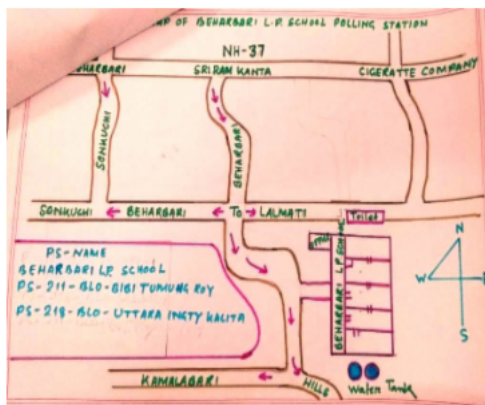

Nazri Naksha