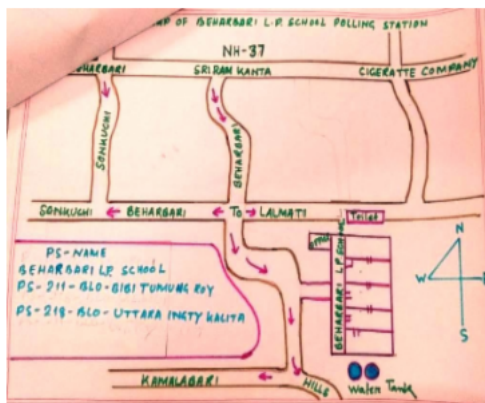

ভোটাৰ তালিকা 2026 S03 অসম

বিধানসভা সমষ্টিৰ নম্বৰ, নাম আৰু সংৰক্ষণৰ স্থিতি : 33 - দিশপুৰ (সাধাৰণ)		খণ্ড নং : 125			
এই বিধানসভা সমষ্টিত কোন সংসদীয় সমষ্টিৰ অন্তৰ্গত তাৰ নম্বৰ, নাম আৰু সংৰক্ষণ স্থিতি : 5 - গুৱাহাটী (সাধাৰণ)					
1. সংশোধনৰ বিৱৰণ					
সংশোধনৰ বছৰ	2026	তালিকাৰ চিনাক্তকৰণ			
ভিত্তি তাৰিখ	01-04-2026	বিশেষ সংশোধন, 2026 চনৰ পূৰ্বৰ 2025 চনৰ মূল তালিকাৰ লগত থকা সংযোজন সমূহ একত্ৰিতকৰণ কৰা তালিকা।			
সংশোধনৰ প্ৰকাৰ	বিশেষ সংশোধন 2026				
প্ৰকাশনৰ তাৰিখ	23-03-2026				
2. খণ্ড আৰু ভোটগ্ৰহন কেন্দ্ৰৰ বিৱৰণ					
খণ্ডৰ অন্তৰ্গত এলেকা সমূহৰ নম্বৰ আৰু নাম					
1-বেহাৰবাৰী					
2-বেহৰবাৰী (অংশ)					
3-বেহৰবাৰী (অংশ-২)					
4-বেহৰবাৰী (অংশ-৩)					
	মূল চহৰ/গাওঁ	: গুৱাহাটী পৌৰ নিগম ৱাৰ্ড (অংশ -২)			
	ৱাৰ্ড নং	: গুঃ পৌঃ নিঃ ৱাৰ্ড নং ১৭			
	ডাকঘৰ	: গুডালবাক্ৰা			
	পুলিচ থানা	: ফটাশিল আমবাৰী			
	ব্লক	: গুৱাহাটী পৌৰ নিগম (অংশ-২)			
	ৰাজহ চক্ৰ	: দিশপুৰ			
	জিলা	: কামৰূপ (মহানগৰ)			
	পিনকোড	: 781034			
3. ভোটগ্ৰহন কেন্দ্ৰৰ বিৱৰণ					
ভোটগ্ৰহন কেন্দ্ৰৰ নম্বৰ আৰু নাম :		ভোটগ্ৰহন কেন্দ্ৰৰ প্ৰকাৰ (পুৰুষ/মহিলা/সাধাৰণ)		সাধাৰণ	
125 - বেহৰবাৰী এল পি স্কুল (পূৰ শাখা)		খণ্ডৰ অন্তৰ্গত সহায়ক ভোটগ্ৰহন কেন্দ্ৰৰ সংখ্যা :		0	
ভোটগ্ৰহন কেন্দ্ৰৰ ঠিকনা :					
বেহাৰবাৰী এল, পি, স্কুল, কোঠা নং ৪, বেহাৰবাৰী					
4. ভোটাৰৰ সংখ্যা					
আৰম্ভনি ক্ৰমিক নং	শেষ ক্ৰমিক নং	মুঠ ভোটাৰ			
		পুৰুষ	মহিলা	৩য় লিঙ্গ	মুঠ
1	1084	516	536	0	1052

নিৰ্বাচক পঞ্জীয়ন বিষয়াৰ স্বাক্ষৰ

Nazri Naksha

Google Map View

Polling Station Building Front View

ভোটগ্ৰহন কেন্দ্ৰৰ সন্মুখৰ দৃশ্য

Cad View

Key MAP View