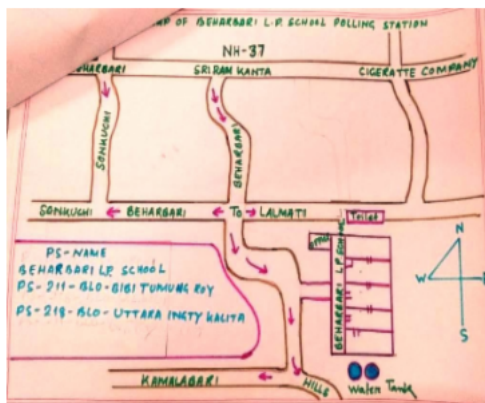

Nazri Naksha