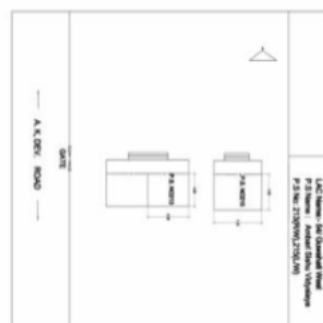

নিৰ্বাচক পঞ্জীয়ন বিষয়াৰ স্বাক্ষৰ

Nazri Naksha

Google Map View

Polling Station Building Front View

ভোটগ্ৰহন কেন্দ্ৰৰ সন্মুখৰ দৃশ্য

Cad View

Key MAP View

বিধানসভা সমষ্টিৰ নম্বৰ আৰু নাম : 33-দিশপুৰ  
অংশৰ নম্বৰ আৰু নাম : 1-জ্যোতীকুছি পাহাৰ এলেকা