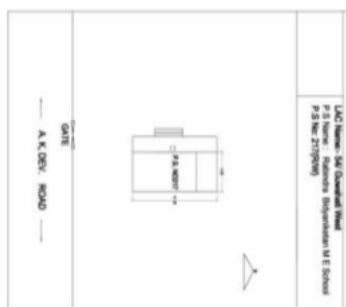

নিৰ্বাচক পঞ্জীয়ন বিষয়াৰ স্বাক্ষৰ

Nazri Naksha

Google Map View

Polling Station Building Front View

ভোটগ্ৰহন কেন্দ্ৰৰ সন্মুখৰ দৃশ্য

Cad View

Key MAP View

বিধানসভা সমষ্টিৰ নম্বৰ আৰু নাম : 33-দিশপুৰ  
অংশৰ নম্বৰ আৰু নাম : 1-জ্যোতীকুছি পাহাৰ এলেকা