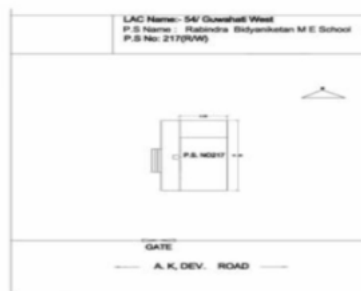

নিৰ্বাচক পঞ্জীয়ন বিষয়াৰ স্বাক্ষৰ

Nazri Naksha

Google Map View

Polling Station Building Front View

ভোটগ্ৰহন কেন্দ্ৰৰ সন্মুখৰ দৃশ্য

Cad View

Key MAP View

1 নাম : মঃ নাসিম আকৰম মাতৃৰ নাম : নাজিৰা বেগম ঘৰ নং : 00 বয়স : 29 লিঙ্গ : পুৰুষ	EJI0140319 ফটো উপলব্ধ	2 নাম : লোহিত বৰ্মন পিতাৰ নাম : লক্ষী ৰাম বৰ্মন ঘৰ নং : 02 বয়স : 49 লিঙ্গ : পুৰুষ	KMH1088320 ফটো উপলব্ধ	3 নাম : অনবজ্যোতি বৰা পিতাৰ নাম : যোগেন্দ্ৰ নাথ বৰা ঘৰ নং : 1 বয়স : 43 লিঙ্গ : পুৰুষ	GZH0510537 ফটো উপলব্ধ
4 নাম : মনমী চৌধুৰী স্বামীৰ নাম : অনবজ্যোতি বৰা ঘৰ নং : 1 বয়স : 42 লিঙ্গ : মহিলা	GZH0510578 ফটো উপলব্ধ	5 নাম : ৰিতিক তালুকদাৰ পিতাৰ নাম : সহদেব তালুকদাৰ ঘৰ নং : 1 বয়স : 25 লিঙ্গ : পুৰুষ	GZH0789321 ফটো উপলব্ধ	6 নাম : ডিম্পী ৰাভা মাতৃৰ নাম : দীপ্তি ৰাভা ঘৰ নং : 1 বয়স : 25 লিঙ্গ : মহিলা	GZH2426757 ফটো উপলব্ধ
7 নাম : তুশেৰ সৰকাৰ পিতাৰ নাম : গৌৰাঙ্গ সৰকাৰ ঘৰ নং : 01 বয়স : 20 লিঙ্গ : পুৰুষ	EJI0029017 ফটো উপলব্ধ	8 নাম : কুলদীপ মেধি পিতাৰ নাম : হৰকান্ত মেধি ঘৰ নং : 2 বয়স : 36 লিঙ্গ : পুৰুষ	GZH0391243 ফটো উপলব্ধ	9 নাম : দিনেশ চৌহান পিতাৰ নাম : প্ৰতাপ চৌহান ঘৰ নং : 3 বয়স : 54 লিঙ্গ : পুৰুষ	GZH0323998 ফটো উপলব্ধ
10 নাম : নিৰ চৌহান স্বামীৰ নাম : দিনেশ চৌহান ঘৰ নং : 3 বয়স : 39 লিঙ্গ : মহিলা	GZH0324038 ফটো উপলব্ধ	11 নাম : জাহ্নবী ছেত্ৰী স্বামীৰ নাম : কৃষ্ণ ছেত্ৰী ঘৰ নং : 3 বয়স : 29 লিঙ্গ : মহিলা	EJI0157297 ফটো উপলব্ধ	12 নাম : শেৱালী ছেত্ৰী স্বামীৰ নাম : বাবুল ছেত্ৰী ঘৰ নং : 3 বয়স : 28 লিঙ্গ : মহিলা	EJI0148056 ফটো উপলব্ধ
13 নাম : ৰদালি বায়ন স্বামীৰ নাম : খগেশ্বৰ বৰ্মন ঘৰ নং : 08 বয়স : 29 লিঙ্গ : মহিলা	EJI0048587 ফটো উপলব্ধ	14 নাম : উমা শংকৰ সিং অন্যান্য: গীতা সিং ঘৰ নং : 5 বয়স : 41 লিঙ্গ : পুৰুষ	EJI0149344 ফটো উপলব্ধ	15 নাম : সাগৰীকা শৰ্মা পিতাৰ নাম : মুনিন শৰ্মা ঘৰ নং : 5 বয়স : 27 লিঙ্গ : মহিলা	GZH0388751 ফটো উপলব্ধ
16 নাম : জমন দাস মাতৃৰ নাম : মামণি দাস ঘৰ নং : 5 বয়স : 22 লিঙ্গ : পুৰুষ	GZH2610905 ফটো উপলব্ধ	17 নাম : অকৰ বৈশ্য পিতাৰ নাম : প্ৰমোদ বৈশ্য ঘৰ নং : 06 বয়স : 28 লিঙ্গ : পুৰুষ	GZH2640647 ফটো উপলব্ধ	18 নাম : দিপল তালুকদাৰ পিতাৰ নাম : সহোদেৱ তালুকদাৰ ঘৰ নং : 9 বয়স : 27 লিঙ্গ : পুৰুষ	GZH0866558 ফটো উপলব্ধ
19 নাম : ৰিংকুমোণি নাথ পিতাৰ নাম : হিন্দ্ৰজিৎ নাথ ফাডাৰ ঘৰ নং : 07 বয়স : 22 লিঙ্গ : মহিলা	GZH0941468 ফটো উপলব্ধ	20 নাম : প্ৰকাশ বিশ্বাস পিতাৰ নাম : নিৰঞ্জন বিশ্বাস ঘৰ নং : 08 বয়স : 33 লিঙ্গ : পুৰুষ	EJI0029447 ফটো উপলব্ধ	21 নাম : অমিত কুমাৰ পিতাৰ নাম : দেবচৰন প্ৰসাদ ঘৰ নং : 9 বয়স : 47 লিঙ্গ : পুৰুষ	GZH0025581 ফটো উপলব্ধ
22 নাম : দিপিকা ৰয় স্বামীৰ নাম : গৌতম ৰয় ঘৰ নং : 9 বয়স : 44 লিঙ্গ : মহিলা	GZH0788042 ফটো উপলব্ধ	23 নাম : গোপাল বাৰুই পিতাৰ নাম : মনু বৰুই ঘৰ নং : 10 বয়স : 46 লিঙ্গ : পুৰুষ	GZH0971234 ফটো উপলব্ধ	24 নাম : ৰাহুল ৰাজবংশী পিতাৰ নাম : অশ্বিন ৰাজবংশী ঘৰ নং : 10 বয়স : 36 লিঙ্গ : পুৰুষ	GZH0005207 ফটো উপলব্ধ
25 নাম : নিৰদা ৰায় স্বামীৰ নাম : হাতো ৰায় ঘৰ নং : 12 বয়স : 56 লিঙ্গ : মহিলা	GZH1948523 ফটো উপলব্ধ	26 নাম : সুনীয়া দেৱী স্বামীৰ নাম : শংকৰ ৰাম ঘৰ নং : 12 বয়স : 56 লিঙ্গ : মহিলা	GZH1948545 ফটো উপলব্ধ	27 নাম : শঙ্কৰ ৰাম পিতাৰ নাম : যোগীন্দৰ ৰাম ঘৰ নং : 12 বয়স : 54 লিঙ্গ : পুৰুষ	GZH1948534 ফটো উপলব্ধ
28 নাম : শৈলেন্দ্ৰ ৰাম পিতাৰ নাম : যোগীন্দৰ ৰাম ঘৰ নং : 12 বয়স : 44 লিঙ্গ : পুৰুষ	GZH1948566 ফটো উপলব্ধ	29 নাম : আসিষ কুমাৰ সিং পিতাৰ নাম : অখিলেশ্বৰ সিং ঘৰ নং : 14 বয়স : 29 লিঙ্গ : পুৰুষ	GZH0324905 ফটো উপলব্ধ	30 নাম : ভাস্কৰ ৰাজবংশী মাতৃৰ নাম : সৰস্বতী ৰাজবংশী ঘৰ নং : 15 বয়স : 27 লিঙ্গ : পুৰুষ	GZH0406272 ফটো উপলব্ধ