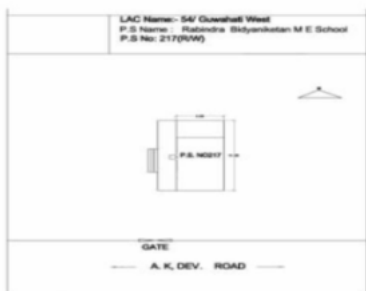

নিৰ্বাচক পঞ্জীয়ন বিষয়াৰ স্বাক্ষৰ

Nazri Naksha

Google Map View

Polling Station Building Front View

ভোটগ্ৰহন কেন্দ্ৰৰ সন্মুখৰ দৃশ্য

Cad View

Key MAP View

1 নাম : মঃ নাসিম আকৰম মাতৃৰ নাম : নাজিৰা বেগম ঘৰ নং : 00 বয়স : 29 লিঙ্গ : পুৰুষ	EJI0140319 ফটো উপলব্ধ	2 নাম : লোহিত বৰ্মন পিতাৰ নাম : লক্ষী ৰাম বৰ্মন ঘৰ নং : 02 বয়স : 49 লিঙ্গ : পুৰুষ	KMH1088320 ফটো উপলব্ধ	3 নাম : অনবজ্যোতি বৰা পিতাৰ নাম : যোগেন্দ্ৰ নাথ বৰা ঘৰ নং : 1 বয়স : 43 লিঙ্গ : পুৰুষ	GZH0510537 ফটো উপলব্ধ
4 নাম : মনমী চৌধুৰী স্বামীৰ নাম : অনবজ্যোতি বৰা ঘৰ নং : 1 বয়স : 42 লিঙ্গ : মহিলা	GZH0510578 ফটো উপলব্ধ	5 নাম : ৰিতিক তালুকদাৰ পিতাৰ নাম : সহদেব তালুকদাৰ ঘৰ নং : 1 বয়স : 25 লিঙ্গ : পুৰুষ	GZH0789321 ফটো উপলব্ধ	6 নাম : ডিম্পী ৰাভা মাতৃৰ নাম : দীপ্তি ৰাভা ঘৰ নং : 1 বয়স : 25 লিঙ্গ : মহিলা	GZH2426757 ফটো উপলব্ধ
7 নাম : তুশেৰ সৰকাৰ পিতাৰ নাম : গৌৰাঙ্গ সৰকাৰ ঘৰ নং : 01 বয়স : 20 লিঙ্গ : পুৰুষ	EJI0029017 ফটো উপলব্ধ	8 নাম : কুলদীপ মেধি পিতাৰ নাম : হৰকান্ত মেধি ঘৰ নং : 2 বয়স : 36 লিঙ্গ : পুৰুষ	GZH0391243 ফটো উপলব্ধ	9 নাম : দিনেশ চৌহান পিতাৰ নাম : প্ৰতাপ চৌহান ঘৰ নং : 3 বয়স : 54 লিঙ্গ : পুৰুষ	GZH0323998 ফটো উপলব্ধ
10 নাম : নিৰ চৌহান স্বামীৰ নাম : দিনেশ চৌহান ঘৰ নং : 3 বয়স : 39 লিঙ্গ : মহিলা	GZH0324038 ফটো উপলব্ধ	11 নাম : জাহ্নবী ছেত্ৰী স্বামীৰ নাম : কৃষ্ণ ছেত্ৰী ঘৰ নং : 3 বয়স : 29 লিঙ্গ : মহিলা	EJI0157297 ফটো উপলব্ধ	12 নাম : শেৱালী ছেত্ৰী স্বামীৰ নাম : বাবুল ছেত্ৰী ঘৰ নং : 3 বয়স : 28 লিঙ্গ : মহিলা	EJI0148056 ফটো উপলব্ধ
13 নাম : ৰদালি বায়ন স্বামীৰ নাম : খগেশ্বৰ বৰ্মন ঘৰ নং : 08 বয়স : 29 লিঙ্গ : মহিলা	EJI0048587 ফটো উপলব্ধ	14 নাম : উমা শংকৰ সিং অন্যান্য: গীতা সিং ঘৰ নং : 5 বয়স : 41 লিঙ্গ : পুৰুষ	EJI0149344 ফটো উপলব্ধ	15 নাম : সাগৰীকা শৰ্মা পিতাৰ নাম : মুনিন শৰ্মা ঘৰ নং : 5 বয়স : 27 লিঙ্গ : মহিলা	GZH0388751 ফটো উপলব্ধ
16 নাম : জমন দাস মাতৃৰ নাম : মামণি দাস ঘৰ নং : 5 বয়স : 22 লিঙ্গ : পুৰুষ	GZH2610905 ফটো উপলব্ধ	17 নাম : অকৰ বৈশ্য পিতাৰ নাম : প্ৰমোদ বৈশ্য ঘৰ নং : 06 বয়স : 28 লিঙ্গ : পুৰুষ	GZH2640647 ফটো উপলব্ধ	18 নাম : দিপল তালুকদাৰ পিতাৰ নাম : সহোদেৱ তালুকদাৰ ঘৰ নং : 9 বয়স : 27 লিঙ্গ : পুৰুষ	GZH0866558 ফটো উপলব্ধ
19 নাম : ৰিংকুমোণি নাথ পিতাৰ নাম : হিন্দ্ৰজিৎ নাথ ফাডাৰ ঘৰ নং : 07 বয়স : 22 লিঙ্গ : মহিলা	GZH0941468 ফটো উপলব্ধ	20 নাম : প্ৰকাশ বিশ্বাস পিতাৰ নাম : নিৰঞ্জন বিশ্বাস ঘৰ নং : 08 বয়স : 33 লিঙ্গ : পুৰুষ	EJI0029447 ফটো উপলব্ধ	21 নাম : অমিত কুমাৰ পিতাৰ নাম : দেবচৰন প্ৰসাদ ঘৰ নং : 9 বয়স : 47 লিঙ্গ : পুৰুষ	GZH0025581 ফটো উপলব্ধ
22 নাম : দিপিকা ৰয় স্বামীৰ নাম : গৌতম ৰয় ঘৰ নং : 9 বয়স : 44 লিঙ্গ : মহিলা	GZH0788042 ফটো উপলব্ধ	23 নাম : গোপাল বাৰুই পিতাৰ নাম : মনু বৰুই ঘৰ নং : 10 বয়স : 46 লিঙ্গ : পুৰুষ	GZH0971234 ফটো উপলব্ধ	24 নাম : ৰাহুল ৰাজবংশী পিতাৰ নাম : অশ্বিন ৰাজবংশী ঘৰ নং : 10 বয়স : 36 লিঙ্গ : পুৰুষ	GZH0005207 ফটো উপলব্ধ
25 নাম : নিৰদা ৰায় স্বামীৰ নাম : হাতো ৰায় ঘৰ নং : 12 বয়স : 56 লিঙ্গ : মহিলা	GZH1948523 ফটো উপলব্ধ	26 নাম : সুনীয়া দেৱী স্বামীৰ নাম : শংকৰ ৰাম ঘৰ নং : 12 বয়স : 56 লিঙ্গ : মহিলা	GZH1948545 ফটো উপলব্ধ	27 নাম : শঙ্কৰ ৰাম পিতাৰ নাম : যোগীন্দৰ ৰাম ঘৰ নং : 12 বয়স : 54 লিঙ্গ : পুৰুষ	GZH1948534 ফটো উপলব্ধ
28 নাম : শৈলেন্দ্ৰ ৰাম পিতাৰ নাম : যোগীন্দৰ ৰাম ঘৰ নং : 12 বয়স : 44 লিঙ্গ : পুৰুষ	GZH1948566 ফটো উপলব্ধ	29 নাম : আসিষ কুমাৰ সিং পিতাৰ নাম : অখিলেশ্বৰ সিং ঘৰ নং : 14 বয়স : 29 লিঙ্গ : পুৰুষ	GZH0324905 ফটো উপলব্ধ	30 নাম : ভাস্কৰ ৰাজবংশী মাতৃৰ নাম : সৰস্বতী ৰাজবংশী ঘৰ নং : 15 বয়স : 27 লিঙ্গ : পুৰুষ	GZH0406272 ফটো উপলব্ধ