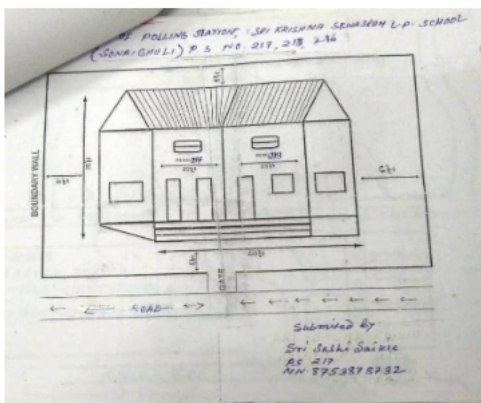

নিৰ্বাচক পঞ্জীয়ন বিষয়াৰ স্বাক্ষৰ

Nazri Naksha

Google Map View

Polling Station Building Front View

ভোটগ্ৰহন কেন্দ্ৰৰ সন্মুখৰ দৃশ্য

Cad View

Key MAP View

1 নাম : মঃ নাসিম আকৰম মাতৃৰ নাম : নাজিৰা বেগম ঘৰ নং : 00 বয়স : 29 লিঙ্গ : পুৰুষ	EJI0140319 ফটো উপলব্ধ	2 নাম : লোহিত বৰ্মন পিতাৰ নাম : লক্ষী ৰাম বৰ্মন ঘৰ নং : 02 বয়স : 49 লিঙ্গ : পুৰুষ	KMH1088320 ফটো উপলব্ধ	3 নাম : অনবজ্যোতি বৰা পিতাৰ নাম : যোগেন্দ্ৰ নাথ বৰা ঘৰ নং : 1 বয়স : 43 লিঙ্গ : পুৰুষ	GZH0510537 ফটো উপলব্ধ
4 নাম : মনমী চৌধুৰী স্বামীৰ নাম : অনবজ্যোতি বৰা ঘৰ নং : 1 বয়স : 42 লিঙ্গ : মহিলা	GZH0510578 ফটো উপলব্ধ	5 নাম : ৰিতিক তালুকদাৰ পিতাৰ নাম : সহদেব তালুকদাৰ ঘৰ নং : 1 বয়স : 25 লিঙ্গ : পুৰুষ	GZH0789321 ফটো উপলব্ধ	6 নাম : ডিম্পী ৰাভা মাতৃৰ নাম : দীপ্তি ৰাভা ঘৰ নং : 1 বয়স : 25 লিঙ্গ : মহিলা	GZH2426757 ফটো উপলব্ধ
7 নাম : তুশেৰ সৰকাৰ পিতাৰ নাম : গৌৰাঙ্গ সৰকাৰ ঘৰ নং : 01 বয়স : 20 লিঙ্গ : পুৰুষ	EJI0029017 ফটো উপলব্ধ	8 নাম : কুলদীপ মেধি পিতাৰ নাম : হৰকান্ত মেধি ঘৰ নং : 2 বয়স : 36 লিঙ্গ : পুৰুষ	GZH0391243 ফটো উপলব্ধ	9 নাম : দিনেশ চৌহান পিতাৰ নাম : প্ৰতাপ চৌহান ঘৰ নং : 3 বয়স : 54 লিঙ্গ : পুৰুষ	GZH0323998 ফটো উপলব্ধ
10 নাম : নিৰ চৌহান স্বামীৰ নাম : দিনেশ চৌহান ঘৰ নং : 3 বয়স : 39 লিঙ্গ : মহিলা	GZH0324038 ফটো উপলব্ধ	11 নাম : জাহ্নবী ছেত্ৰী স্বামীৰ নাম : কৃষ্ণ ছেত্ৰী ঘৰ নং : 3 বয়স : 29 লিঙ্গ : মহিলা	EJI0157297 ফটো উপলব্ধ	12 নাম : শেৱালী ছেত্ৰী স্বামীৰ নাম : বাবুল ছেত্ৰী ঘৰ নং : 3 বয়স : 28 লিঙ্গ : মহিলা	EJI0148056 ফটো উপলব্ধ
13 নাম : ৰদালি বায়ন স্বামীৰ নাম : খগেশ্বৰ বৰ্মন ঘৰ নং : 08 বয়স : 29 লিঙ্গ : মহিলা	EJI0048587 ফটো উপলব্ধ	14 নাম : উমা শংকৰ সিং অন্যান্য: গীতা সিং ঘৰ নং : 5 বয়স : 41 লিঙ্গ : পুৰুষ	EJI0149344 ফটো উপলব্ধ	15 নাম : সাগৰীকা শৰ্মা পিতাৰ নাম : মুনিন শৰ্মা ঘৰ নং : 5 বয়স : 27 লিঙ্গ : মহিলা	GZH0388751 ফটো উপলব্ধ
16 নাম : জমন দাস মাতৃৰ নাম : মামণি দাস ঘৰ নং : 5 বয়স : 22 লিঙ্গ : পুৰুষ	GZH2610905 ফটো উপলব্ধ	17 নাম : অকৰ বৈশ্য পিতাৰ নাম : প্ৰমোদ বৈশ্য ঘৰ নং : 06 বয়স : 28 লিঙ্গ : পুৰুষ	GZH2640647 ফটো উপলব্ধ	18 নাম : দিপল তালুকদাৰ পিতাৰ নাম : সহোদেৱ তালুকদাৰ ঘৰ নং : 9 বয়স : 27 লিঙ্গ : পুৰুষ	GZH0866558 ফটো উপলব্ধ
19 নাম : ৰিংকুমোণি নাথ পিতাৰ নাম : হিন্দ্ৰজিৎ নাথ ফাডাৰ ঘৰ নং : 07 বয়স : 22 লিঙ্গ : মহিলা	GZH0941468 ফটো উপলব্ধ	20 নাম : প্ৰকাশ বিশ্বাস পিতাৰ নাম : নিৰঞ্জন বিশ্বাস ঘৰ নং : 08 বয়স : 33 লিঙ্গ : পুৰুষ	EJI0029447 ফটো উপলব্ধ	21 নাম : অমিত কুমাৰ পিতাৰ নাম : দেবচৰন প্ৰসাদ ঘৰ নং : 9 বয়স : 47 লিঙ্গ : পুৰুষ	GZH0025581 ফটো উপলব্ধ
22 নাম : দিপিকা ৰয় স্বামীৰ নাম : গৌতম ৰয় ঘৰ নং : 9 বয়স : 44 লিঙ্গ : মহিলা	GZH0788042 ফটো উপলব্ধ	23 নাম : গোপাল বাৰুই পিতাৰ নাম : মনু বৰুই ঘৰ নং : 10 বয়স : 46 লিঙ্গ : পুৰুষ	GZH0971234 ফটো উপলব্ধ	24 নাম : ৰাহুল ৰাজবংশী পিতাৰ নাম : অশ্বিন ৰাজবংশী ঘৰ নং : 10 বয়স : 36 লিঙ্গ : পুৰুষ	GZH0005207 ফটো উপলব্ধ
25 নাম : নিৰদা ৰায় স্বামীৰ নাম : হাতো ৰায় ঘৰ নং : 12 বয়স : 56 লিঙ্গ : মহিলা	GZH1948523 ফটো উপলব্ধ	26 নাম : সুনীয়া দেৱী স্বামীৰ নাম : শংকৰ ৰাম ঘৰ নং : 12 বয়স : 56 লিঙ্গ : মহিলা	GZH1948545 ফটো উপলব্ধ	27 নাম : শঙ্কৰ ৰাম পিতাৰ নাম : যোগীন্দৰ ৰাম ঘৰ নং : 12 বয়স : 54 লিঙ্গ : পুৰুষ	GZH1948534 ফটো উপলব্ধ
28 নাম : শৈলেন্দ্ৰ ৰাম পিতাৰ নাম : যোগীন্দৰ ৰাম ঘৰ নং : 12 বয়স : 44 লিঙ্গ : পুৰুষ	GZH1948566 ফটো উপলব্ধ	29 নাম : আসিষ কুমাৰ সিং পিতাৰ নাম : অখিলেশ্বৰ সিং ঘৰ নং : 14 বয়স : 29 লিঙ্গ : পুৰুষ	GZH0324905 ফটো উপলব্ধ	30 নাম : ভাস্কৰ ৰাজবংশী মাতৃৰ নাম : সৰস্বতী ৰাজবংশী ঘৰ নং : 15 বয়স : 27 লিঙ্গ : পুৰুষ	GZH0406272 ফটো উপলব্ধ