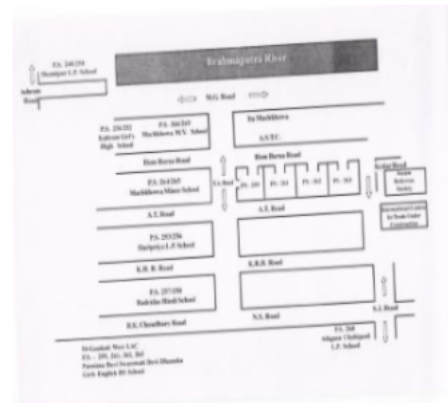

নিৰ্বাচক পঞ্জীয়ন বিষয়াৰ স্বাক্ষৰ

Nazri Naksha

Google Map View

Polling Station Building Front View

ভোটগ্ৰন্থন কেন্দ্ৰৰ সন্মুখৰ দৃশ্য

Cad View

Key MAP View

1 নাম : শ্যামলেন্দু ভট্টাচাৰ্য্য পিতাৰ নাম: কুমুদ ভট্টাচাৰ্য্য ঘৰ নং : 1 বয়স : 69 লিঙ্গ : পুৰুষ	GZH2372647 ফটো উপলব্ধ	2 নাম : নিশা ভট্টাচাৰ্য্য স্বামীৰ নাম: শ্যামলেন্দু ভট্টাচাৰ্য্য ঘৰ নং : 1 বয়স : 63 লিঙ্গ : মহিলা	GZH2372658 ফটো উপলব্ধ	3 নাম : সুপ্না দে দেব নাথ স্বামীৰ নাম: ৰূপম দেব নাথ ঘৰ নং : 01 বোলানে-3 বয়স : 35 লিঙ্গ : মহিলা	EJI0044677 ফটো উপলব্ধ
S 4 নাম : গোপাল শৰ্মা পিতাৰ নাম: নৱায়ন শৰ্মা ঘৰ নং : 03 বয়স : 68 লিঙ্গ : পুৰুষ	DZN1551822 ফটো উপলব্ধ	5 নাম : আশা জৈসৱাল অন্যান্য: পুনম দেৱী ঘৰ নং : 3 বয়স : 30 লিঙ্গ : মহিলা	GZH2664373 ফটো উপলব্ধ	6 নাম : সুবেন্দু সাহা পিতাৰ নাম: সুজন সাহা ঘৰ নং : 7 বয়স : 24 লিঙ্গ : পুৰুষ	EJI0076489 ফটো উপলব্ধ
7 নাম : গৌৰৱ সাহ পিতাৰ নাম: গৌতম সাহ ঘৰ নং : 9 বয়স : 23 লিঙ্গ : পুৰুষ	GZH0846923 ফটো উপলব্ধ	8 নাম : ৰহিত দেব নাথ পিতাৰ নাম: তপন নাথ ঘৰ নং : 9 বয়স : 23 লিঙ্গ : পুৰুষ	GZH2530699 ফটো উপলব্ধ	9 নাম : চন্দ্ৰা ভট্টাচাৰ্য্য স্বামীৰ নাম: ৰত্নাদীপ ভট্টাচাৰ্য্য ঘৰ নং : 14 বয়স : 36 লিঙ্গ : মহিলা	GZH2675478 ফটো উপলব্ধ
10 নাম : সৌগত বাগচি পিতাৰ নাম: শচীন্দ্র নাথ বাগচি ঘৰ নং : 16 বয়স : 78 লিঙ্গ : পুৰুষ	GZH2753168 ফটো উপলব্ধ	11 নাম : সন্ধ্যা বাগচি স্বামীৰ নাম: সৌগত বাগচি ঘৰ নং : 16 বয়স : 75 লিঙ্গ : মহিলা	GZH2753176 ফটো উপলব্ধ	12 নাম : সীমা ৰায় স্বামীৰ নাম: গৌড় ৰায় ঘৰ নং : 20 বয়স : 28 লিঙ্গ : মহিলা	EJI0048124 ফটো উপলব্ধ
S2 13 নাম : ৰোহন কুমাৰ বিশ্বাস পিতাৰ নাম: মিহিৰ কান্তি বিশ্বাস ঘৰ নং : 62 বয়স : 33 লিঙ্গ : পুৰুষ	DZN3598412 ফটো উপলব্ধ	14 নাম : ৰাজীৱ কুমাৰ সিং পিতাৰ নাম: দিনেশ্বৰ সিং ঘৰ নং : 107 বয়স : 55 লিঙ্গ : পুৰুষ	GZH2373242 ফটো উপলব্ধ	15 নাম : মনোজ সিং পিতাৰ নাম: দিনেশ্বৰ সিং ঘৰ নং : 107 বয়স : 54 লিঙ্গ : পুৰুষ	GZH2373220 ফটো উপলব্ধ
16 নাম : সংগীতা সিং স্বামীৰ নাম: ৰাজীৱ সিং ঘৰ নং : 107 বয়স : 50 লিঙ্গ : মহিলা	GZH2373253 ফটো উপলব্ধ	17 নাম : ৰাজ কুমাৰী সিং স্বামীৰ নাম: মনোজ সিং ঘৰ নং : 107 বয়স : 49 লিঙ্গ : মহিলা	GZH2373231 ফটো উপলব্ধ	18 নাম : নিকিতা পাল পিতাৰ নাম: কাজল পাল ঘৰ নং : 110 বয়স : 25 লিঙ্গ : মহিলা	GZH2348647 ফটো উপলব্ধ
19 নাম : অনিমা গুহ স্বামীৰ নাম: চিত্তৰঞ্জন গুহ ঘৰ নং : 200 বয়স : 72 লিঙ্গ : মহিলা	GZH2162052 ফটো উপলব্ধ	20 নাম : তুহিন গুহ পিতাৰ নাম: চিত্তৰঞ্জন গুহ ঘৰ নং : 200 বয়স : 49 লিঙ্গ : পুৰুষ	GZH2162063 ফটো উপলব্ধ	21 নাম : দেবৰাজ গুহ পিতাৰ নাম: চিত্তৰঞ্জন গুহ ঘৰ নং : 200 বয়স : 46 লিঙ্গ : পুৰুষ	GZH2162074 ফটো উপলব্ধ
22 নাম : মৌচুমী গুহা স্বামীৰ নাম: তুহিন গুহা ঘৰ নং : 200 বয়স : 44 লিঙ্গ : মহিলা	GZH0027464 ফটো উপলব্ধ	23 নাম : সৰমিষ্ঠা গুহ স্বামীৰ নাম: দেবৰাজ গুহ ঘৰ নং : 200 বয়স : 36 লিঙ্গ : মহিলা	GZH2833252 ফটো উপলব্ধ	24 নাম : সংঘমিত্ৰা দাস স্বামীৰ নাম: বাপ্পী দাস ঘৰ নং : 2818 বয়স : 36 লিঙ্গ : মহিলা	GZH2844599 ফটো উপলব্ধ
25 নাম : কল্পনা ৰাজভৰ স্বামীৰ নাম: বলদেৱ ৰাজভৰ ঘৰ নং : 2888 বয়স : 54 লিঙ্গ : মহিলা	GZH0135236 ফটো উপলব্ধ	26 নাম : দিপাংকৰ ৰাজভৰ পিতাৰ নাম: বলদেৱ ৰাজভৰ ঘৰ নং : 2888 বয়স : 36 লিঙ্গ : পুৰুষ	GZH0135269 ফটো উপলব্ধ	27 নাম : বিচিত্ৰ দাস পিতাৰ নাম: ৰবিৰাম দাস ঘৰ নং : 2608ঘ বয়স : 94 লিঙ্গ : পুৰুষ	GZH2372352 ফটো উপলব্ধ
28 নাম : ফুলকুমাৰী দাস স্বামীৰ নাম: বিচিত্ৰ দাস ঘৰ নং : 2608ঘ বয়স : 77 লিঙ্গ : মহিলা	GZH2372363 ফটো উপলব্ধ	29 নাম : বসন্তেত কৃষ্ণ চেত্ৰী পিতাৰ নাম: গনেশ চে ত্ৰী ঘৰ নং : 2608ঘ বয়স : 59 লিঙ্গ : পুৰুষ	GZH2372330 ফটো উপলব্ধ	30 নাম : দীপু দাস পিতাৰ নাম: বিচিত্ৰ দাস ঘৰ নং : 2608ঘ বয়স : 56 লিঙ্গ : পুৰুষ	GZH2372374 ফটো উপলব্ধ