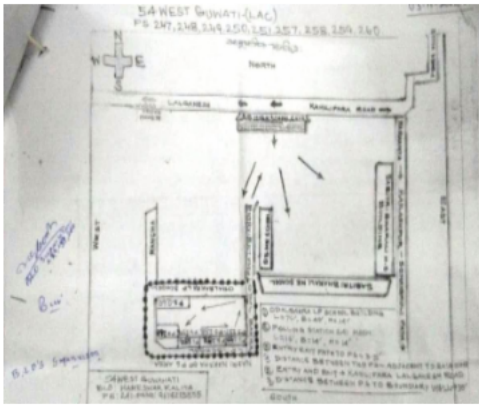

Nazri Naksha