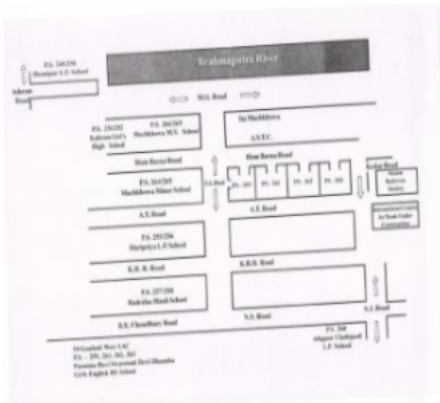

নিৰ্বাচক পঞ্জীয়ন বিষয়াৰ স্বাক্ষৰ

Nazri Naksha

Google Map View

Polling Station Building Front View

ভোটগ্ৰন্থন কেন্দ্ৰৰ সন্মুখৰ দৃশ্য

Cad View

Key MAP View

1 নাম : শ্যামলেন্দু ভট্টাচাৰ্য্য পিতাৰ নাম: কুমুদ ভট্টাচাৰ্য্য ঘৰ নং : 1 বয়স : 69 লিঙ্গ : পুৰুষ	GZH2372647 ফটো উপলব্ধ	2 নাম : নিশা ভট্টাচাৰ্য্য স্বামীৰ নাম: শ্যামলেন্দু ভট্টাচাৰ্য্য ঘৰ নং : 1 বয়স : 63 লিঙ্গ : মহিলা	GZH2372658 ফটো উপলব্ধ	3 নাম : সুপ্না দে দেব নাথ স্বামীৰ নাম: ৰূপম দেব নাথ ঘৰ নং : 01 বোলানে-3 বয়স : 35 লিঙ্গ : মহিলা	EJI0044677 ফটো উপলব্ধ
S 4 নাম : গোপাল শৰ্মা পিতাৰ নাম: নৱায়ন শৰ্মা ঘৰ নং : 03 বয়স : 68 লিঙ্গ : পুৰুষ	DZN1551822 ফটো উপলব্ধ	5 নাম : আশা জৈসৱাল অন্যান্য: পুনম দেৱী ঘৰ নং : 3 বয়স : 30 লিঙ্গ : মহিলা	GZH2664373 ফটো উপলব্ধ	6 নাম : সুবেন্দু সাহা পিতাৰ নাম: সুজন সাহা ঘৰ নং : 7 বয়স : 24 লিঙ্গ : পুৰুষ	EJI0076489 ফটো উপলব্ধ
7 নাম : গৌৰৱ সাহ পিতাৰ নাম: গৌতম সাহ ঘৰ নং : 9 বয়স : 23 লিঙ্গ : পুৰুষ	GZH0846923 ফটো উপলব্ধ	8 নাম : ৰহিত দেব নাথ পিতাৰ নাম: তপন নাথ ঘৰ নং : 9 বয়স : 23 লিঙ্গ : পুৰুষ	GZH2530699 ফটো উপলব্ধ	9 নাম : চন্দ্ৰা ভট্টাচাৰ্য্য স্বামীৰ নাম: ৰত্নাদীপ ভট্টাচাৰ্য্য ঘৰ নং : 14 বয়স : 36 লিঙ্গ : মহিলা	GZH2675478 ফটো উপলব্ধ
10 নাম : সৌগত বাগচি পিতাৰ নাম: শচীন্দ্র নাথ বাগচি ঘৰ নং : 16 বয়স : 78 লিঙ্গ : পুৰুষ	GZH2753168 ফটো উপলব্ধ	11 নাম : সন্ধ্যা বাগচি স্বামীৰ নাম: সৌগত বাগচি ঘৰ নং : 16 বয়স : 75 লিঙ্গ : মহিলা	GZH2753176 ফটো উপলব্ধ	12 নাম : সীমা ৰায় স্বামীৰ নাম: গৌড় ৰায় ঘৰ নং : 20 বয়স : 28 লিঙ্গ : মহিলা	EJI0048124 ফটো উপলব্ধ
S2 13 নাম : ৰোহন কুমাৰ বিশ্বাস পিতাৰ নাম: মিহিৰ কান্তি বিশ্বাস ঘৰ নং : 62 বয়স : 33 লিঙ্গ : পুৰুষ	DZN3598412 ফটো উপলব্ধ	14 নাম : ৰাজীৱ কুমাৰ সিং পিতাৰ নাম: দিনেশ্বৰ সিং ঘৰ নং : 107 বয়স : 55 লিঙ্গ : পুৰুষ	GZH2373242 ফটো উপলব্ধ	15 নাম : মনোজ সিং পিতাৰ নাম: দিনেশ্বৰ সিং ঘৰ নং : 107 বয়স : 54 লিঙ্গ : পুৰুষ	GZH2373220 ফটো উপলব্ধ
16 নাম : সংগীতা সিং স্বামীৰ নাম: ৰাজীৱ সিং ঘৰ নং : 107 বয়স : 50 লিঙ্গ : মহিলা	GZH2373253 ফটো উপলব্ধ	17 নাম : ৰাজ কুমাৰী সিং স্বামীৰ নাম: মনোজ সিং ঘৰ নং : 107 বয়স : 49 লিঙ্গ : মহিলা	GZH2373231 ফটো উপলব্ধ	18 নাম : নিকিতা পাল পিতাৰ নাম: কাজল পাল ঘৰ নং : 110 বয়স : 25 লিঙ্গ : মহিলা	GZH2348647 ফটো উপলব্ধ
19 নাম : অনিমা গুহ স্বামীৰ নাম: চিত্তৰঞ্জন গুহ ঘৰ নং : 200 বয়স : 72 লিঙ্গ : মহিলা	GZH2162052 ফটো উপলব্ধ	20 নাম : তুহিন গুহ পিতাৰ নাম: চিত্তৰঞ্জন গুহ ঘৰ নং : 200 বয়স : 49 লিঙ্গ : পুৰুষ	GZH2162063 ফটো উপলব্ধ	21 নাম : দেবৰাজ গুহ পিতাৰ নাম: চিত্তৰঞ্জন গুহ ঘৰ নং : 200 বয়স : 46 লিঙ্গ : পুৰুষ	GZH2162074 ফটো উপলব্ধ
22 নাম : মৌচুমী গুহা স্বামীৰ নাম: তুহিন গুহা ঘৰ নং : 200 বয়স : 44 লিঙ্গ : মহিলা	GZH0027464 ফটো উপলব্ধ	23 নাম : সৰমিষ্ঠা গুহ স্বামীৰ নাম: দেবৰাজ গুহ ঘৰ নং : 200 বয়স : 36 লিঙ্গ : মহিলা	GZH2833252 ফটো উপলব্ধ	24 নাম : সংঘমিত্ৰা দাস স্বামীৰ নাম: বাপ্পী দাস ঘৰ নং : 2818 বয়স : 36 লিঙ্গ : মহিলা	GZH2844599 ফটো উপলব্ধ
25 নাম : কল্পনা ৰাজভৰ স্বামীৰ নাম: বলদেৱ ৰাজভৰ ঘৰ নং : 2888 বয়স : 54 লিঙ্গ : মহিলা	GZH0135236 ফটো উপলব্ধ	26 নাম : দিপাংকৰ ৰাজভৰ পিতাৰ নাম: বলদেৱ ৰাজভৰ ঘৰ নং : 2888 বয়স : 36 লিঙ্গ : পুৰুষ	GZH0135269 ফটো উপলব্ধ	27 নাম : বিচিত্ৰ দাস পিতাৰ নাম: ৰবিৰাম দাস ঘৰ নং : 2608ঘ বয়স : 94 লিঙ্গ : পুৰুষ	GZH2372352 ফটো উপলব্ধ
28 নাম : ফুলকুমাৰী দাস স্বামীৰ নাম: বিচিত্ৰ দাস ঘৰ নং : 2608ঘ বয়স : 77 লিঙ্গ : মহিলা	GZH2372363 ফটো উপলব্ধ	29 নাম : বসন্তেত কৃষ্ণ চেত্ৰী পিতাৰ নাম: গনেশ চে ত্ৰী ঘৰ নং : 2608ঘ বয়স : 59 লিঙ্গ : পুৰুষ	GZH2372330 ফটো উপলব্ধ	30 নাম : দীপু দাস পিতাৰ নাম: বিচিত্ৰ দাস ঘৰ নং : 2608ঘ বয়স : 56 লিঙ্গ : পুৰুষ	GZH2372374 ফটো উপলব্ধ