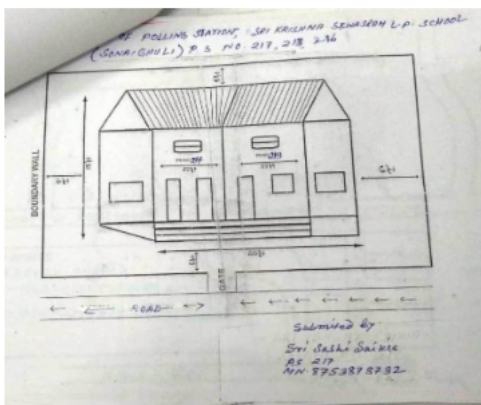

নিৰ্বাচক পঞ্জীয়ন বিষয়াৰ স্বাক্ষৰ

Nazri Naksha

Google Map View

Polling Station Building Front View

ভোটগ্ৰহন কেন্দ্ৰৰ সন্মুখৰ দৃশ্য

Cad View

Key MAP View

1 নাম : জিতেন বড়ো পিতাৰ নাম: বনজীত বড়ো ঘৰ নং : 00 বয়স : 24 লিঙ্গ : পুৰুষ	EJI0148197 ফটো উপলব্ধ	2 নাম : যোগেন্দ নাথ বৰা পিতাৰ নাম: নিত্যানন্দ বৰা ঘৰ নং : 02 বয়স : 73 লিঙ্গ : পুৰুষ	GZH0337956 ফটো উপলব্ধ	3 নাম : ফুলেশ্বৰী নাৰ্জাৰী স্বামীৰ নাম: জি এল নাৰ্জাৰী ঘৰ নং : 1 বয়স : 53 লিঙ্গ : মহিলা	GZH2896460 ফটো উপলব্ধ
4 নাম : বিবেক নাৰ্জাৰী মাতৃৰ নাম: ফুলেশ্বৰী নাৰ্জাৰী ঘৰ নং : 1 বয়স : 28 লিঙ্গ : পুৰুষ	EJI0027730 ফটো উপলব্ধ	5 নাম : মিতালি নাৰ্জাৰী মাতৃৰ নাম: ফুলেশ্বৰী নাৰ্জাৰী ঘৰ নং : 1 বয়স : 24 লিঙ্গ : মহিলা	EJI0182816 ফটো উপলব্ধ	R 6 নাম : কামেশ্বৰ প্ৰসাদ পিতাৰ নাম: স্কুৰ প্ৰসাদ ঘৰ নং : 02 বয়স : 69 লিঙ্গ : পুৰুষ	EJI0053082 ফটো উপলব্ধ
7 নাম : বিনা দাস স্বামীৰ নাম: মহেশ চন্দ্ৰ দাস ঘৰ নং : 2 বয়স : 67 লিঙ্গ : মহিলা	GZH1944587 ফটো উপলব্ধ	8 নাম : বিপিন ডেকা পিতাৰ নাম: সম্ভুৰাম ডেকা ঘৰ নং : 2 বয়স : 67 লিঙ্গ : পুৰুষ	GZH0109439 ফটো উপলব্ধ	9 নাম : বসন্ত ডেকা পিতাৰ নাম: চন্দ্ৰধৰ ডেকা ঘৰ নং : 2 বয়স : 55 লিঙ্গ : পুৰুষ	GZH2896675 ফটো উপলব্ধ
10 নাম : সাবিত্ৰী ডেকা স্বামীৰ নাম: বসন্ত ডেকা ঘৰ নং : 2 বয়স : 53 লিঙ্গ : মহিলা	GZH2896686 ফটো উপলব্ধ	11 নাম : জিতুকুমাৰ দাস পিতাৰ নাম: মহেশ চন্দ্ৰ দাস ঘৰ নং : 2 বয়স : 53 লিঙ্গ : পুৰুষ	GZH1944598 ফটো উপলব্ধ	12 নাম : বিংকু কুমাৰ দাস পিতাৰ নাম: মহেশ চন্দ্ৰ দাস ঘৰ নং : 2 বয়স : 47 লিঙ্গ : পুৰুষ	GZH1944623 ফটো উপলব্ধ
13 নাম : ফুলেন দাস পিতাৰ নাম: যামিনি দাস ঘৰ নং : 2 বয়স : 44 লিঙ্গ : পুৰুষ	GZH0109587 ফটো উপলব্ধ	14 নাম : মাধবী চৌধুৰী স্বামীৰ নাম: গোলোক চৌধুৰী ঘৰ নং : 2 বয়স : 43 লিঙ্গ : মহিলা	GZH0025425 ফটো উপলব্ধ	15 নাম : বুদ্ধিগি দাস স্বামীৰ নাম: পুলক দাস ঘৰ নং : 2 বয়স : 43 লিঙ্গ : মহিলা	GZH2758290 ফটো উপলব্ধ
16 নাম : অঞ্জন ডেকা পিতাৰ নাম: ভাগ্য ডেকা ঘৰ নং : 2 বয়স : 42 লিঙ্গ : পুৰুষ	GZH0109645 ফটো উপলব্ধ	17 নাম : জনমনি দাস স্বামীৰ নাম: জিতু কুমাৰ দাস ঘৰ নং : 2 বয়স : 42 লিঙ্গ : মহিলা	GZH1944612 ফটো উপলব্ধ	18 নাম : পদমী দাস স্বামীৰ নাম: ফুলেন দাস ঘৰ নং : 2 বয়স : 36 লিঙ্গ : মহিলা	GZH0109819 ফটো উপলব্ধ
19 নাম : বিৰ বাহাদুৰ ছেত্ৰী পিতাৰ নাম: বলীবাৰ ছেত্ৰী ঘৰ নং : 0 বয়স : 70 লিঙ্গ : পুৰুষ	GZH2895923 ফটো উপলব্ধ	20 নাম : শিৱ চৌহান পিতাৰ নাম: হিৰামন চৌহান ঘৰ নং : 0 বয়স : 67 লিঙ্গ : পুৰুষ	GZH0025426 ফটো উপলব্ধ	21 নাম : কৃষ্ণ ছেত্ৰী স্বামীৰ নাম: বাৰ বাহাদুৰ ছেত্ৰী ঘৰ নং : 0 বয়স : 58 লিঙ্গ : মহিলা	GZH0936070 ফটো উপলব্ধ
22 নাম : সনবৰ্চ দেৱী স্বামীৰ নাম: শিৱ চৌহান ঘৰ নং : 0 বয়স : 54 লিঙ্গ : মহিলা	GZH1955686 ফটো উপলব্ধ	23 নাম : অনীতা ছেত্ৰী স্বামীৰ নাম: বাৰ বাহাদুৰ ছেত্ৰী ঘৰ নং : 0 বয়স : 49 লিঙ্গ : মহিলা	GZH0935940 ফটো উপলব্ধ	#2 24 নাম : হৰি বাহাদুৰ ছেত্ৰী পিতাৰ নাম: বাৰ বাহাদুৰ ছেত্ৰী ঘৰ নং : 0 বয়স : 40 লিঙ্গ : পুৰুষ	GZH0164186 ফটো উপলব্ধ
# 25 নাম : সমীৰ দাস অন্যান্য: ৰঞ্জিত দাস ঘৰ নং : 3 বয়স : 38 লিঙ্গ : পুৰুষ	GZH2610988 ফটো উপলব্ধ	26 নাম : বেবী দাস পিতাৰ নাম: শংকৰ দাস ঘৰ নং : 0 বয়স : 35 লিঙ্গ : মহিলা	GZH0164277 ফটো উপলব্ধ	# 27 নাম : ৰবি চৌহান অন্যান্য: পৰশুৰাম চৌহান ঘৰ নং : 0 বয়স : 32 লিঙ্গ : পুৰুষ	GZH0850313 ফটো উপলব্ধ
28 নাম : দুৰ্গেশ চৌহান অন্যান্য: সনাবাটা দেবী ঘৰ নং : 0 বয়স : 27 লিঙ্গ : পুৰুষ	GZH0868943 ফটো উপলব্ধ	29 নাম : ৰাহুল চৌহান অন্যান্য: সনাবাটা দেবী ঘৰ নং : 0 বয়স : 27 লিঙ্গ : পুৰুষ	GZH0867044 ফটো উপলব্ধ	30 নাম : পূজা ডুবে পিতাৰ নাম: পৰশুৰাম ডুবে ঘৰ নং : 03 বয়স : 25 লিঙ্গ : মহিলা	GZH0785386 ফটো উপলব্ধ