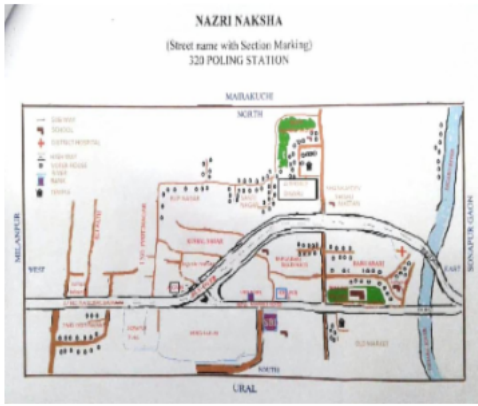

Nazri Naksha